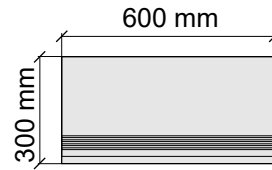

Размер: 30x60 см
Толщина ступени: 10 мм
Материал: Керамогранит
Артикул: GBCottofaenzaTC36_4

LA FAENZA
Cottofaenza60TC