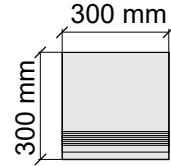

Размер: 30x30 см
Толщина ступени: 8,5 мм
Материал: Керамогранит
Артикул: GBHimalayaGrey30_4

RONDINE
J90953_HimalayaGrey