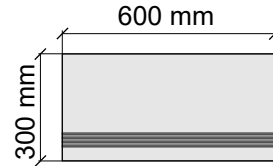

Размер: 30x60 см
Толщина: 10 мм
Материал: Керамогранит
Артикул: GTVibesGRm36_4

IMOLA CERAMICA
Vibes60GRm