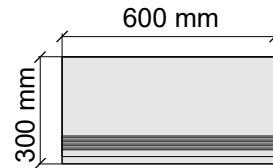

Размер: 30x60 см
Толщина ступени: 10 мм
Материал: Керамогранит
Артикул: GBTrextorm36_4

La Faenza
Trex60torm