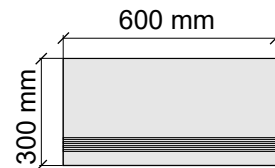

Размер: 30x60 см
Толщина: 10 мм
Материал: Керамогранит
Артикул: GTCottofaenzaCT36_4

LA FAENZA
Cottofaenza60CT