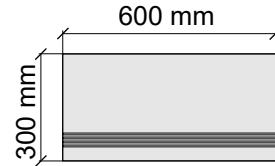

Размер: 30x60 см
Толщина ступени: 10 мм
Материал: Керамогранит
Артикул: GBVibesWRm36_4