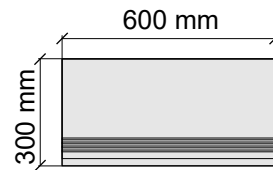

Размер: 30x30 см
Толщина ступени: 10 мм
Материал: Керамогранит
Артикул: GBTrexwrm30_4

Размер: 30x60 см
Толщина ступени: 10 мм
Материал: Керамогранит
Артикул: GBTrexwrm36_4