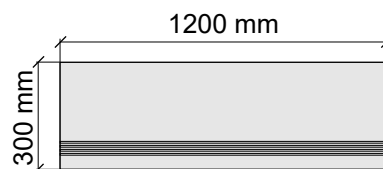

Коллекция TUBE

Размер: 30x30 см
Толщина ступени: 10 мм
Материал: Керамогранит
Артикул: GBTubegrm30_4

Размер: 30x60 см
Толщина ступени: 10 мм
Материал: Керамогранит
Артикул: GBTubegrm36_4

Размер: 30x60 см
Толщина: 10 мм
Материал: Керамогранит
Артикул: GTTubegrm36_4