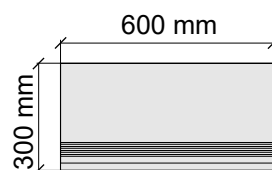

Коллекция X-ROCK

Размер: 30x30 см
Толщина ступени: 10 мм
Материал: Керамогранит
Артикул: GBX-ROCKB30_4

Imola
X-ROCK60B

Размер: 30x60 см
Толщина ступени: 10 мм
Материал: Керамогранит
Артикул: GBX-ROCKB36_4