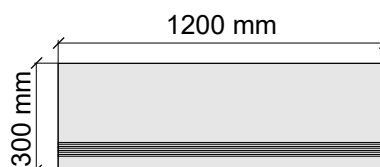

Размер: 30x60 см
Толщина: 10,5 мм
Материал: Керамогранит
Артикул: GTOrobiancoaLp36_4