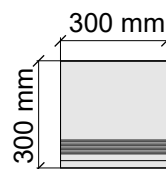

Коллекция Belstone

Размер: 30x30 см

Толщина ступени: 9,5 мм

Материал: Керамогранит

Артикул: GBBelstoneAntraciteMT30_4

KTL CERAMICAS

BelstoneAntraciteMT60x60