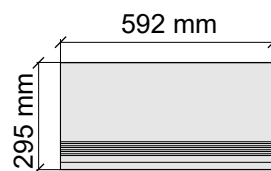

Размер: 30x120 см

Толщина ступени: 10,6 мм

Материал: Керамогранит

Артикул: GTCaracallaBeige12_4

CRISTACER
CaracallaBeige

Коллекция Titanium

Размер: 29,5x59,2 см

Толщина ступени: 10,1 мм

Материал: Керамогранит

Артикул: GBTitaniumBrown52_4

Cristacer

TitaniumBrown59,2x59,2

Размер: 29,5x59,2 см

Толщина: 10,1 мм

Материал: Керамогранит

Артикул: GTTitaniumBrown52_4