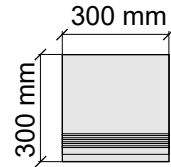

Размер: 30x30 см
Толщина ступени: 10 мм
Материал: Керамогранит
Артикул: GBVibesGRm30_4

IMOLA CERAMICA
Vibes60GRm