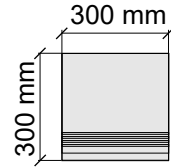

Коллекция TUBE

Размер: 30x30 см
Толщина ступени: 10 мм
Материал: Керамогранит
Артикул: GBTubegrm30_4

Размер: 30x60 см
Толщина ступени: 10 мм
Материал: Керамогранит
Артикул: GBTubegrm36_4

Размер: 30x60 см
Толщина: 10 мм
Материал: Керамогранит
Артикул: GTTubegrm36_4

Размер: 30x120 см
Толщина ступени: 10 мм
Материал: Керамогранит
Артикул: GTTubegrm12_4

Размер: 30x30 см
Толщина ступени: 10 мм
Материал: Керамогранит
Артикул: GBTubenrm30_4

Размер: 30x60 см
Толщина ступени: 10 мм
Материал: Керамогранит
Артикул: GBTubenrm36_4

Размер: 30x60 см
Толщина: 10 мм
Материал: Керамогранит
Артикул: GTTubenrm36_4

Размер: 30x120 см
Толщина ступени: 10 мм
Материал: Керамогранит
Артикул: GTTubenrm12_4

Размер: 30x30 см
Толщина ступени: 10 мм
Материал: Керамогранит
Артикул: GBTubewrm30_4