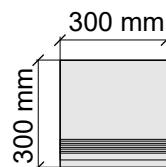

Коллекция ORO

Размер: 30x30 см
Толщина ступени: 10 мм
Материал: Керамогранит
Артикул: GBOrCreLp30_4

La Faenza
OrCre60Lp