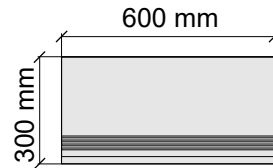

Размер: 30x60 см
Толщина ступени: 8,5 мм
Материал: Керамогранит
Артикул: GBHimalayaCoral36_4

RONDINE
J90952_HimalayaCoral