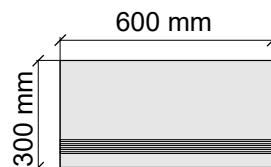

Размер: 30x60 см
Толщина: 10 мм
Материал: Керамогранит
Артикул: GTOrCreLp36_4

La Faenza
OrCre60Lp