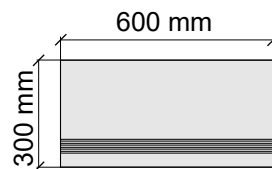

Размер: 30x60 см
Толщина: 10 мм
Материал: Керамогранит
Артикул: GTX-ROCKB36_4

Imola
X-ROCK60B