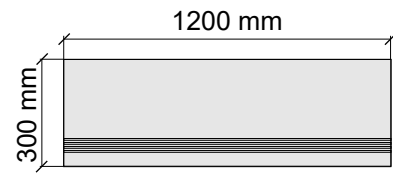

Размер: 30x120 см
Толщина ступени: 10,5 мм
Материал: Керамогранит
Артикул: GTOrobiancoA12_4

LA FAENZA
Orobianco12A