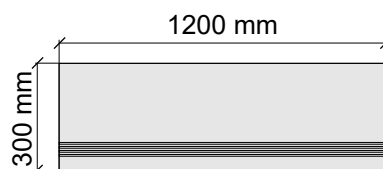

Размер: 30x120 см
Толщина ступени: 8,5 мм
Материал: Керамогранит
Артикул: GTHimalayaBlack12_4

ROUNDINE
J90560_HimalayaBlack