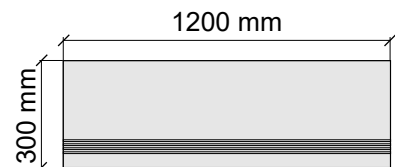

La Faenza
OrCre60Rm

Размер: 30x60 см
Толщина ступени: 10 мм
Материал: Керамогранит
Артикул: GBOrcrRm36_4

La Faenza
OrCre60Rm

Размер: 30x60 см
Толщина: 10 мм
Материал: Керамогранит
Артикул: GTOrcrRm36_4

La Faenza
OrCre60Rm