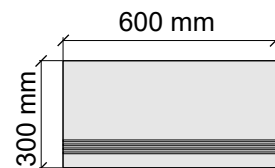

Размер: 30x60 см
Толщина: 10,5 мм
Материал: Керамогранит
Артикул: GTOrobiancoW36_4

LA FAENZA
Orobianco60W