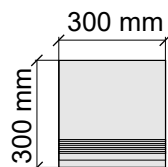

Размер: 30x30 см
Толщина ступени: 10 мм
Материал: Керамогранит
Артикул: GBX-ROCKN30_4

Размер: 30x60 см
Толщина ступени: 10 мм
Материал: Керамогранит
Артикул: GBX-ROCKN36_4

Размер: 30x60 см
Толщина: 10 мм
Материал: Керамогранит
Артикул: GTX-ROCKN36_4

Размер: 30x120 см
Толщина ступени: 10 мм
Материал: Керамогранит
Артикул: GTX-ROCKN12_4