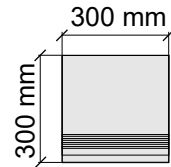

Размер: 30x30 см
Толщина ступени: 10 мм
Материал: Керамогранит
Артикул: GBTrexwlp30_4

Размер: 30x60 см
Толщина ступени: 10 мм
Материал: Керамогранит
Артикул: GBTrexwlp36_4

Размер: 30x60 см
Толщина: 10 мм
Материал: Керамогранит
Артикул: GTTrexwlp36_4

Размер: 30x120 см
Толщина ступени: 10 мм
Материал: Керамогранит
Артикул: GTTrexwlp12_4