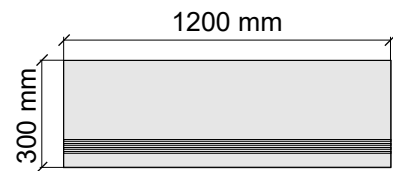

AstonGold60x120Rect

Размер: 30x120 см

Толщина ступени: 10,5 мм

Материал: Керамогранит

Артикул: GTAstonGoldPulido12_4

KTL CERAMICAS

AstonGoldPulido120x60

Размер: 30x120 см