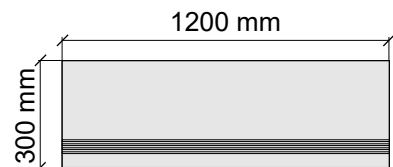

Размер: 30x120 см
Толщина ступени: 10 мм
Материал: Керамогранит
Артикул: GTTrexorm12_4

La Faenza
Trex12torm