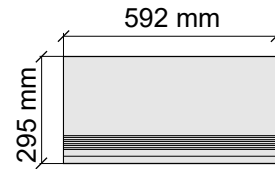

Размер: 29,5x59,2 см
Толщина ступени: 10,1 мм
Материал: Керамогранит
Артикул: GBTitaniumGraphite52_4

Cristacer
TitaniumGraphite59,2x59,2