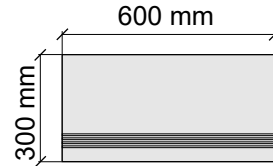

Размер: 30x60 см
Толщина: 8,5 мм
Материал: Керамогранит
Артикул: GTHimalayaGrey36_4

RONDINE
J90953_HimalayaGrey