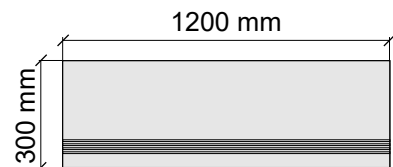

Размер: 30x60 см
Толщина ступени: 10 мм
Материал: Керамогранит
Артикул: GBOrILLLp36_4

La Faenza
OrILL60Lp

Размер: 30x60 см
Толщина: 10 мм
Материал: Керамогранит
Артикул: GTOrILLLp36_4

La Faenza
OrILL60Lp