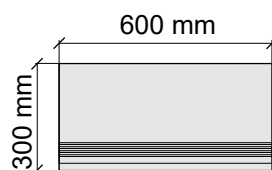

Размер: 30x60 см
Толщина ступени: 8,5 мм
Материал: Керамогранит
Артикул: GBHimalayaBlack36_4

ROUNDINE
J90951_HimalayaBlack