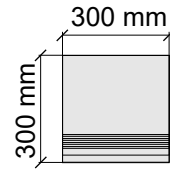

Размер: 30x30 см
Толщина ступени: 10 мм
Материал: Керамогранит
Артикул: GBOrILLRm30_4

Размер: 30x60 см
Толщина ступени: 10 мм
Материал: Керамогранит
Артикул: GBOrILLRm36_4

Размер: 30x60 см
Толщина: 10 мм
Материал: Керамогранит
Артикул: GTOrILLRm36_4

Размер: 30x120 см
Толщина ступени: 10 мм
Материал: Керамогранит
Артикул: GTOrILLRm12_4