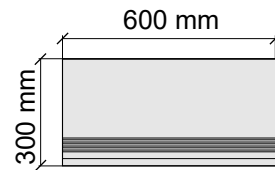

Размер: 30x30 см
Толщина ступени: 10 мм
Материал: Керамогранит
Артикул: GBOrILLRm30_4

Размер: 30x60 см
Толщина ступени: 10 мм
Материал: Керамогранит
Артикул: GBOrILLRm36_4