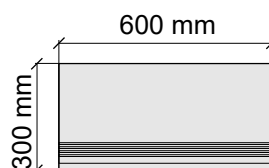

Размер: 30x30 см
Толщина ступени: 10 мм
Материал: Керамогранит
Артикул: GBCottofaenzaA30_4