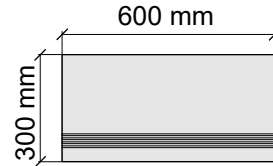

Размер: 30x60 см
Толщина ступени: 10 мм
Материал: Керамогранит
Артикул: GBTrextolp36_4

Размер: 30x60 см
Толщина: 10 мм
Материал: Керамогранит
Артикул: GTTrextolp36_4

Размер: 30x120 см
Толщина ступени: 10 мм
Материал: Керамогранит
Артикул: GTTrextolp12_4

Размер: 30x30 см
Толщина ступени: 10 мм
Материал: Керамогранит
Артикул: GBTrextorm30_4

La Faenza
Trex60torm

Размер: 30x60 см
Толщина ступени: 10 мм
Материал: Керамогранит
Артикул: GBTrextorm36_4

La Faenza
Trex60torm