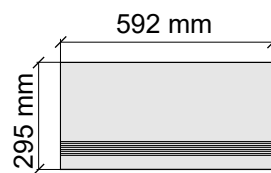

 Cristacer
TitaniumSilver59,2x59,2

Коллекция Villanova

Размер: 29,5x59,2 см
Толщина ступени: 10,1 мм
Материал: Керамогранит
Артикул: GBVillanovaBeige52_4

Cristacer
VillanovaBeige59,2x59,2

Размер: 29,5x59,2 см
Толщина: 10,1 мм
Материал: Керамогранит
Артикул: GTVillanovaBeige52_4