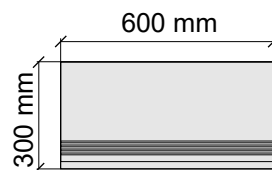

Размер: 30x30 см
Толщина ступени: 10 мм
Материал: Керамогранит
Артикул: GBTubenrm30_4

Размер: 30x60 см
Толщина ступени: 10 мм
Материал: Керамогранит
Артикул: GBTubenrm36_4