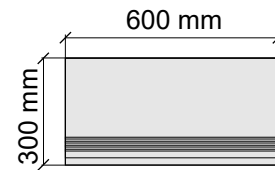

Размер: 30x30 см

Толщина ступени: 9,5 мм

Материал: Керамогранит

Артикул: GBBelstoneGreyMT30_4

KTL CERAMICAS

BelstoneGreyMT60x60

Размер: 30x60 см

Толщина ступени: 9,5 мм