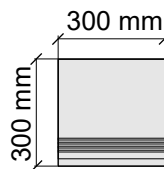

Коллекция Oro Bianco