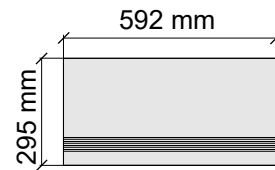

Размер: 29,5x59,2 см
Толщина: 10,1 мм
Материал: Керамогранит
Артикул: GTTitaniumSilver52_4

Cristacer
TitaniumSilver59,2x59,2