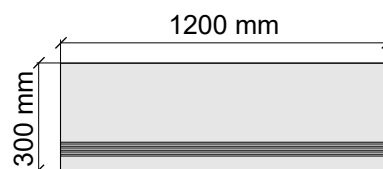

Размер: 30x120 см
Толщина ступени: 10 мм
Материал: Керамогранит
Артикул: GTX-ROCKB12_4

Imola
X-ROCK12B