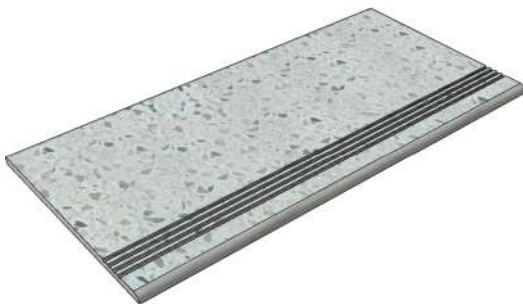

Размер: 30x30 см

Толщина ступени: 9,5 мм

Материал: Керамогранит

Артикул: GBBelstoneGreyMT30_4

KTL CERAMICAS

BelstoneGreyMT60x60

Размер: 30x60 см

Толщина ступени: 9,5 мм