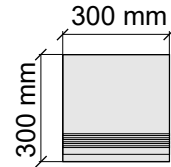

Размер: 30x30 см
Толщина ступени: 10 мм
Материал: Керамогранит
Артикул: GBVibesWRm30_4

Размер: 30x60 см
Толщина ступени: 10 мм
Материал: Керамогранит
Артикул: GBVibesWRm36_4

Размер: 30x60 см
Толщина: 10 мм
Материал: Керамогранит
Артикул: GTVibesWRm36_4

Размер: 30x120 см
Толщина ступени: 10 мм
Материал: Керамогранит
Артикул: GTVibesWRm12_4