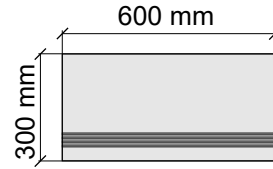

Размер: 30x60 см
Толщина: 10 мм
Материал: Керамогранит
Артикул: GTVibesDgRm36_4

IMOLA CERAMICA
Vibes60DgRm