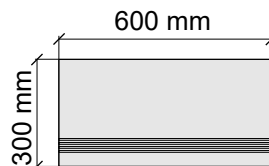

Размер: 30x60 см
Толщина ступени: 10 мм
Материал: Керамогранит
Артикул: GBCottofaenzaA36_4