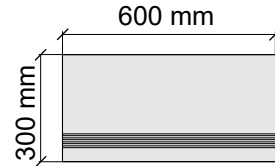

Размер: 30x120 см
Толщина ступени: 10 мм
Материал: Керамогранит
Артикул: GTOrILLLp12_4

La Faenza
OrILL12Lp

Размер: 30x30 см
Толщина ступени: 10 мм
Материал: Керамогранит
Артикул: GBOrILLRm30_4

Размер: 30x60 см
Толщина ступени: 10 мм
Материал: Керамогранит
Артикул: GBOrILLRm36_4