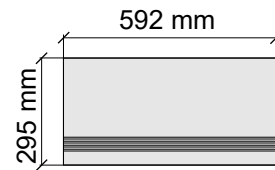

Размер: 29,5x59,2 см
Толщина: 10,1 мм
Материал: Керамогранит
Артикул: GTVillanovaGrafito52_4

Cristacer
VillanovaGrafito59,2x59,2