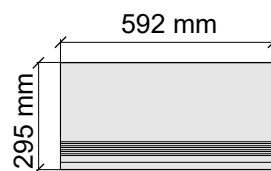

Коллекция Villanova

Размер: 29,5x59,2 см
Толщина ступени: 10,1 мм
Материал: Керамогранит
Артикул: GBVillanovaBeige52_4

Cristacer
VillanovaBeige59,2x59,2