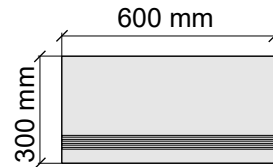

Размер: 30x60 см
Толщина ступени: 10 мм
Материал: Керамогранит
Артикул: GBVibesBRm36_4