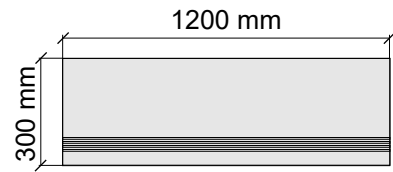

Размер: 30x120 см

Толщина ступени: 10,5 мм

Материал: Керамогранит

Артикул: GTAstonGoldPulido12_4

KTL CERAMICAS

AstonGoldPulido120x60