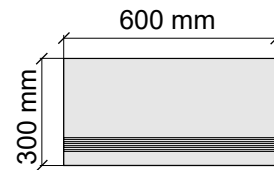

Размер: 30x60 см
Толщина: 10 мм
Материал: Керамогранит
Артикул: GTCottofaenzaW36_4

LA FAENZA
Cottofaenza60W