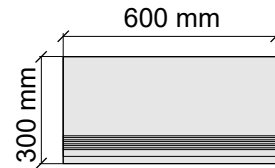

Размер: 30x60 см
Толщина ступени: 10 мм
Материал: Керамогранит
Артикул: GBCottofaenzaCT36_4

LA FAENZA
Cottofaenza60CT