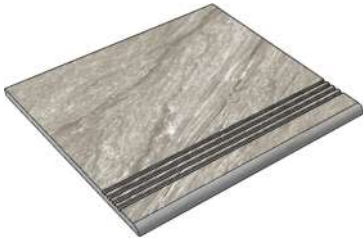

Размер: 30x60 см
Толщина ступени: 10 мм
Материал: Керамогранит
Артикул: GBVibesBRm36_4

Размер: 30x60 см
Толщина: 10 мм
Материал: Керамогранит
Артикул: GTVibesBRm36_4

Размер: 30x120 см
Толщина ступени: 10 мм
Материал: Керамогранит
Артикул: GTVibesBRm12_4