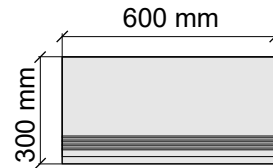

Размер: 30x60 см
Толщина ступени: 8,5 мм
Материал: Керамогранит
Артикул: GBHimalayaGrey36_4

RONDINE
J90953_HimalayaGrey