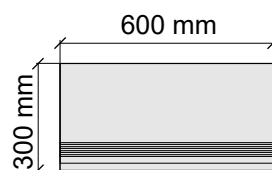

Размер: 30x30 см
Толщина ступени: 10 мм
Материал: Керамогранит
Артикул: GBTubegrm30_4