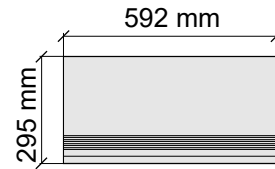

Размер: 29,5x59,2 см
Толщина ступени: 10,1 мм
Материал: Керамогранит
Артикул: GBTitaniumSilver52_4

Cristacer
TitaniumSilver59,2x59,2