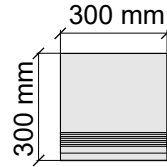

Imola
X-ROCK60B

Размер: 30x60 см
Толщина: 10 мм
Материал: Керамогранит
Артикул: GTX-ROCKB36_4

Imola
X-ROCK60B

Размер: 30x120 см
Толщина ступени: 10 мм
Материал: Керамогранит
Артикул: GTX-ROCKB12_4

Imola
X-ROCK12B

Размер: 30x30 см
Толщина ступени: 10 мм
Материал: Керамогранит
Артикул: GBX-ROCKG30_4

Размер: 30x60 см
Толщина ступени: 10 мм
Материал: Керамогранит
Артикул: GBX-ROCKG36_4

Размер: 30x60 см
Толщина: 10 мм
Материал: Керамогранит
Артикул: GTX-ROCKG36_4