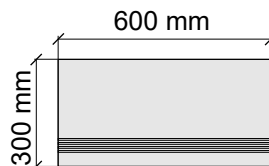

 LA FAENZA
Cottofaenza60W

Коллекция Oro Bianco

Размер: 30x30 см
Толщина ступени: 10,5 мм
Материал: Керамогранит
Артикул: GBOrobiancoaLp30_4

Размер: 30x60 см
Толщина ступени: 10,5 мм
Материал: Керамогранит
Артикул: GBOrobiancoaLp36_4