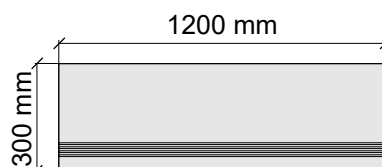

Размер: 30x60 см
Толщина: 10 мм
Материал: Керамогранит
Артикул: GTX-ROCKN36_4

Размер: 30x120 см
Толщина ступени: 10 мм
Материал: Керамогранит
Артикул: GTX-ROCKN12_4