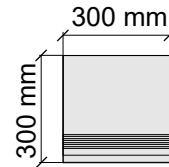

Размер: 30x30 см
Толщина ступени: 10,5 мм
Материал: Керамогранит
Артикул: GBOrobiancoW30_4

LA FAENZA
Orobianco60W