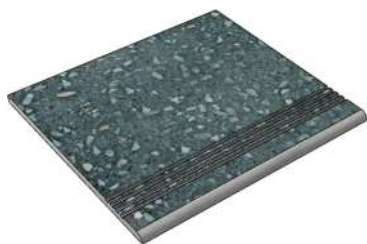

Коллекция Belstone

Размер: 30x30 см

Толщина ступени: 9,5 мм

Материал: Керамогранит

Артикул: GBBelstoneAntraciteMT30_4

KTL CERAMICAS

BelstoneAntraciteMT60x60