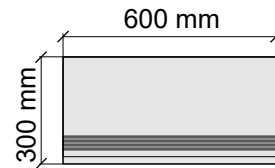

Размер: 30x60 см
Толщина ступени: 10,5 мм
Материал: Керамогранит
Артикул: GBOrobiancoW36_4

LA FAENZA
Orobianco60W