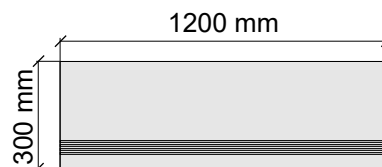

Размер: 30x120 см
Толщина ступени: 10 мм
Материал: Керамогранит
Артикул: GTOrCreLp12_4

La Faenza
OrCre12Lp