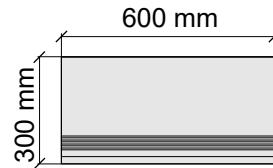

Размер: 30x120 см
Толщина ступени: 10 мм
Материал: Керамогранит
Артикул: GTTrexnlp12_4

Размер: 30x30 см
Толщина ступени: 10 мм
Материал: Керамогранит
Артикул: GBTrexnrm30_4

Размер: 30x60 см
Толщина ступени: 10 мм
Материал: Керамогранит
Артикул: GBTrexnrm36_4

Размер: 30x60 см
Толщина: 10 мм
Материал: Керамогранит
Артикул: GTTrexnrm36_4

Размер: 30x120 см
Толщина ступени: 10 мм
Материал: Керамогранит
Артикул: GTTrexnrm12_4

Размер: 30x30 см
Толщина ступени: 10 мм
Материал: Керамогранит
Артикул: GBTrextolp30_4

Размер: 30x60 см
Толщина ступени: 10 мм
Материал: Керамогранит
Артикул: GBTrextolp36_4

Размер: 30x60 см
Толщина: 10 мм
Материал: Керамогранит
Артикул: GTTrextolp36_4

Размер: 30x120 см
Толщина ступени: 10 мм
Материал: Керамогранит
Артикул: GTTrextolp12_4