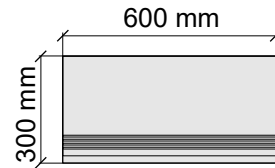

Размер: 30x30 см
Толщина ступени: 10 мм
Материал: Керамогранит
Артикул: GBVibesWRm30_4