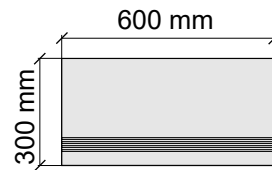

Размер: 30x60 см
Толщина: 10 мм
Материал: Керамогранит
Артикул: GTCottofaenzaTC36_4

LA FAENZA
Cottofaenza60TC