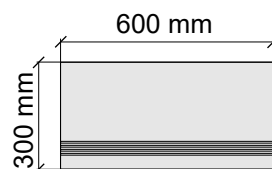

Размер: 30x60 см
Толщина ступени: 10 мм
Материал: Керамогранит
Артикул: GBTrexnlp36_4