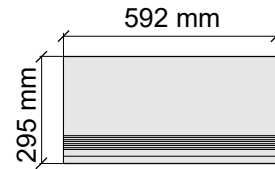

Размер: 29,5x59,2 см
Толщина ступени: 10,1 мм
Материал: Керамогранит
Артикул: GBTitaniumIvory52_4

Cristacer
TitaniumIvory59,2x59,2