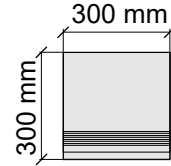

Размер: 30x30 см
Толщина ступени: 10 мм
Материал: Керамогранит
Артикул: GBOrcrRm30_4

La Faenza
OrCre60Rm