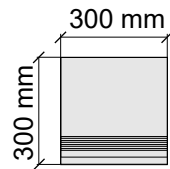

Размер: 30x60 см
Толщина ступени: 10 мм
Материал: Керамогранит
Артикул: GBX-ROCKW36_4

Размер: 30x60 см
Толщина: 10 мм
Материал: Керамогранит
Артикул: GTX-ROCKW36_4

Размер: 30x120 см
Толщина ступени: 10 мм
Материал: Керамогранит
Артикул: GTX-ROCKW12_4

Коллекция TUBE

Размер: 30x30 см
Толщина ступени: 10 мм
Материал: Керамогранит
Артикул: GBTubegrm30_4

Размер: 30x60 см
Толщина ступени: 10 мм
Материал: Керамогранит
Артикул: GBTubegrm36_4

Размер: 30x60 см
Толщина: 10 мм
Материал: Керамогранит
Артикул: GTTubegrm36_4

Размер: 30x120 см
Толщина ступени: 10 мм
Материал: Керамогранит
Артикул: GTTubegrm12_4

Размер: 30x30 см
Толщина ступени: 10 мм
Материал: Керамогранит
Артикул: GBTubenrm30_4

Размер: 30x60 см
Толщина ступени: 10 мм
Материал: Керамогранит
Артикул: GBTubenrm36_4