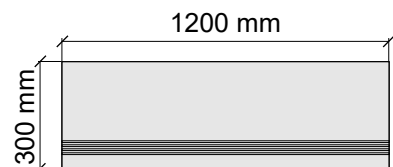

Размер: 30x120 см
Толщина ступени: 10 мм
Материал: Керамогранит
Артикул: GTTubewrm12_4