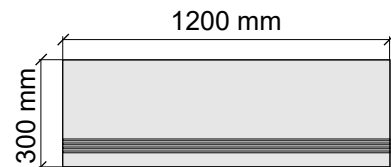

IMOLA CERAMICA
Vibes12GRm

Размер: 30x30 см
Толщина ступени: 10 мм
Материал: Керамогранит
Артикул: GBVibesWRm30_4

Размер: 30x60 см
Толщина ступени: 10 мм
Материал: Керамогранит
Артикул: GBVibesWRm36_4

Размер: 30x60 см
Толщина: 10 мм
Материал: Керамогранит
Артикул: GTVibesWRm36_4