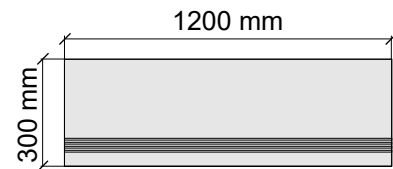

Коллекция Aston

Размер: 30x120 см

Толщина ступени: 10 мм

Материал: Керамогранит

Артикул: GTAstonGold12_4

KTL CERAMICAS

AstonGold60x120Rect