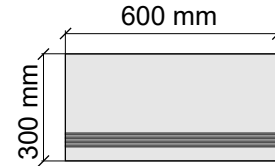

Размер: 30x60 см

Толщина: 9,5 мм

Материал: Керамогранит

Артикул: GTBelstoneGreyMT36_4

KTL CERAMICAS

BelstoneGreyMT60x60