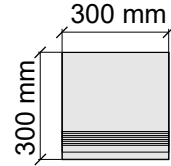

Размер: 30x60 см
Толщина ступени: 10 мм
Материал: Керамогранит
Артикул: GBTrextolp36_4

Размер: 30x60 см
Толщина: 10 мм
Материал: Керамогранит
Артикул: GTTrextolp36_4

Размер: 30x120 см
Толщина ступени: 10 мм
Материал: Керамогранит
Артикул: GTTrextolp12_4