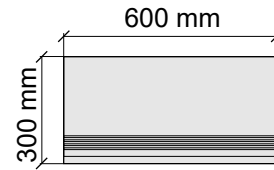

Размер: 30x60 см
Толщина ступени: 10 мм
Материал: Керамогранит
Артикул: GBCottofaenzaW36_4

LA FAENZA
Cottofaenza60W