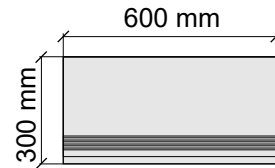

Размер: 30x60 см
Толщина ступени: 10 мм
Материал: Керамогранит
Артикул: GBOrcrRm36_4

La Faenza
OrCre60Rm