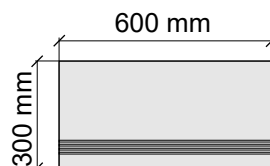

Размер: 30x120 см
Толщина ступени: 10 мм
Материал: Керамогранит
Артикул: GTTrexnlp12_4

Размер: 30x30 см
Толщина ступени: 10 мм
Материал: Керамогранит
Артикул: GBTrexnrm30_4

Размер: 30x60 см
Толщина ступени: 10 мм
Материал: Керамогранит
Артикул: GBTrexnrm36_4