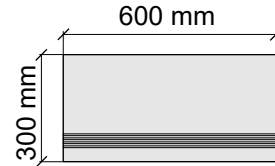

Размер: 30x60 см
Толщина: 10 мм
Материал: Керамогранит
Артикул: GTOrcrRm36_4

La Faenza
OrCre60Rm