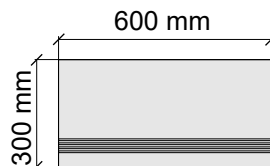

Размер: 30x30 см
Толщина ступени: 10 мм
Материал: Керамогранит
Артикул: GBX-ROCKW30_4

Размер: 30x60 см
Толщина ступени: 10 мм
Материал: Керамогранит
Артикул: GBX-ROCKW36_4

Размер: 30x60 см
Толщина: 10 мм
Материал: Керамогранит
Артикул: GTX-ROCKW36_4

Размер: 30x120 см
Толщина ступени: 10 мм
Материал: Керамогранит
Артикул: GTX-ROCKW12_4