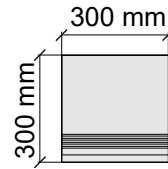

Размер: 30x30 см
Толщина ступени: 10 мм
Материал: Керамогранит
Артикул: GBCottofaenzaTC30_4

LA FAENZA
Cottofaenza60TC