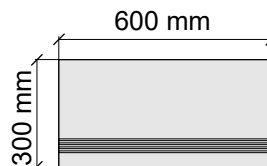

Размер: 30x30 см
Толщина ступени: 10 мм
Материал: Керамогранит
Артикул: GBX-ROCKG30_4

Размер: 30x60 см
Толщина ступени: 10 мм
Материал: Керамогранит
Артикул: GBX-ROCKG36_4

Размер: 30x60 см
Толщина: 10 мм
Материал: Керамогранит
Артикул: GTX-ROCKG36_4

Размер: 30x120 см
Толщина ступени: 10 мм
Материал: Керамогранит
Артикул: GTX-ROCKG12_4

Размер: 30x30 см
Толщина ступени: 10 мм
Материал: Керамогранит
Артикул: GBX-ROCKN30_4

Размер: 30x60 см
Толщина ступени: 10 мм
Материал: Керамогранит
Артикул: GBX-ROCKN36_4