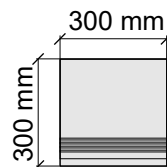

Размер: 30x30 см
Толщина ступени: 10 мм
Материал: Керамогранит
Артикул: GBX-ROCKG30_4

Размер: 30x60 см
Толщина ступени: 10 мм
Материал: Керамогранит
Артикул: GBX-ROCKG36_4

Размер: 30x60 см
Толщина: 10 мм
Материал: Керамогранит
Артикул: GTX-ROCKG36_4

Размер: 30x60 см
Толщина: 10 мм
Материал: Керамогранит
Артикул: GTX-ROCKN36_4

Размер: 30x120 см
Толщина ступени: 10 мм
Материал: Керамогранит
Артикул: GTX-ROCKN12_4

Размер: 30x30 см
Толщина ступени: 10 мм
Материал: Керамогранит
Артикул: GBX-ROCKW30_4

Размер: 30x60 см
Толщина ступени: 10 мм
Материал: Керамогранит
Артикул: GBX-ROCKW36_4

Размер: 30x60 см
Толщина: 10 мм
Материал: Керамогранит
Артикул: GTX-ROCKW36_4

Размер: 30x120 см
Толщина ступени: 10 мм
Материал: Керамогранит
Артикул: GTX-ROCKW12_4

Коллекция TUBE

Размер: 30x30 см
Толщина ступени: 10 мм
Материал: Керамогранит
Артикул: GBTubegrm30_4

Размер: 30x60 см
Толщина ступени: 10 мм
Материал: Керамогранит
Артикул: GBTubegrm36_4

Размер: 30x60 см
Толщина: 10 мм
Материал: Керамогранит
Артикул: GTTubegrm36_4