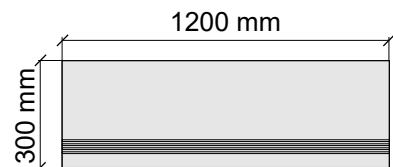

Размер: 30x60 см
Толщина: 10 мм
Материал: Керамогранит
Артикул: GTTrexwlp36_4