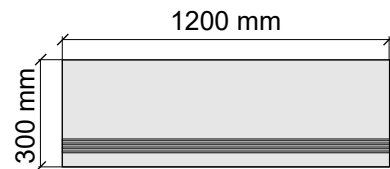

Размер: 30x120 см
Толщина ступени: 10 мм
Материал: Керамогранит
Артикул: GTVibesDgRm12_4

IMOLA CERAMICA
Vibes12DgRm