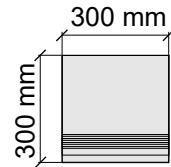

Размер: 30x30 см
Толщина ступени: 10 мм
Материал: Керамогранит
Артикул: GBTrexwrm30_4

Размер: 30x60 см
Толщина ступени: 10 мм
Материал: Керамогранит
Артикул: GBTrexwrm36_4

Размер: 30x60 см
Толщина: 10 мм
Материал: Керамогранит
Артикул: GTTrexwrm36_4

Размер: 30x120 см
Толщина ступени: 10 мм
Материал: Керамогранит
Артикул: GTTrexwrm12_4