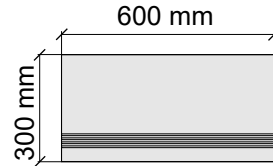

Размер: 30x60 см
Толщина: 8,5 мм
Материал: Керамогранит
Артикул: GTHimalayaCoral36_4

RONDINE
J90952_HimalayaCoral