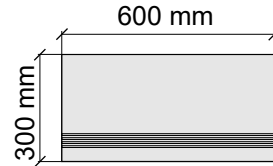

Размер: 30x60 см
Толщина: 10 мм
Материал: Керамогранит
Артикул: GTVibesBsRm36_4

IMOLA CERAMICA
Vibes60BsRm