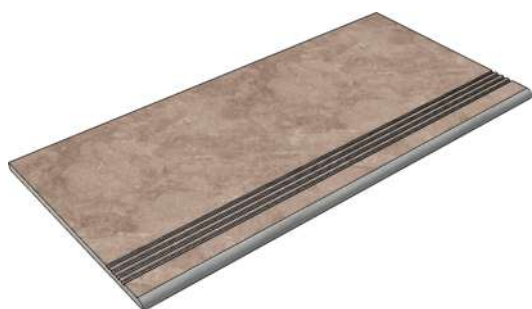

Размер: 30x120 см

Толщина ступени: 10,6 мм

Материал: Керамогранит

Артикул: GTCaracallaBeige12_4

CRISTACER
CaracallaBeige

Коллекция Titanium

Размер: 29,5x59,2 см

Толщина ступени: 10,1 мм