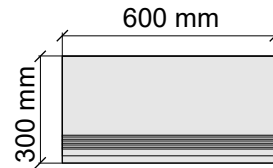

Размер: 30x60 см
Толщина ступени: 10 мм
Материал: Керамогранит
Артикул: GBVibesGRm36_4

IMOLA CERAMICA
Vibes60GRm