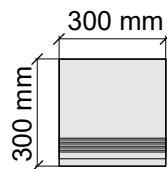

Коллекция Himalaya

Размер: 30x30 см
Толщина ступени: 8,5 мм
Материал: Керамогранит
Артикул: GBHimalayaBlack30_4

ROUNDINE
J90951_HimalayaBlack