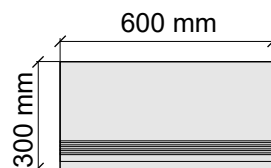

Размер: 30x60 см
Толщина ступени: 10 мм
Материал: Керамогранит
Артикул: GBOrCreLp36_4

La Faenza
OrCre60Lp