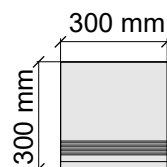

Коллекция TREX