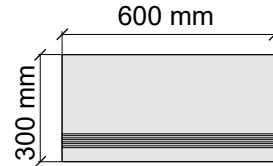

Размер: 30x30 см
Толщина ступени: 10 мм
Материал: Керамогранит
Артикул: GBTrexwrm30_4

Размер: 30x60 см
Толщина ступени: 10 мм
Материал: Керамогранит
Артикул: GBTrexwrm36_4

Размер: 30x60 см
Толщина: 10 мм
Материал: Керамогранит
Артикул: GTTrexwrm36_4

Размер: 30x120 см
Толщина ступени: 10 мм
Материал: Керамогранит
Артикул: GTTrexwrm12_4