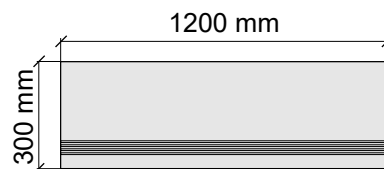

Размер: 30x60 см
Толщина: 10 мм
Материал: Керамогранит
Артикул: GTTubenrm36_4

Размер: 30x120 см
Толщина ступени: 10 мм
Материал: Керамогранит
Артикул: GTTubenrm12_4