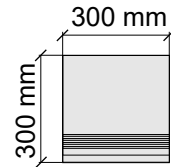

Размер: 30x30 см
Толщина ступени: 10 мм
Материал: Керамогранит
Артикул: GBOrILLLp30_4

La Faenza
OrILL60Lp