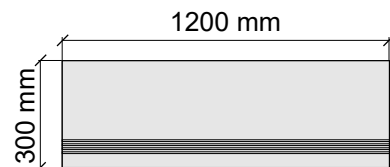

Размер: 30x120 см
Толщина ступени: 8,5 мм
Материал: Керамогранит
Артикул: GTHimalayaGrey12_4

RONDINE
J90562_HimalayaGrey