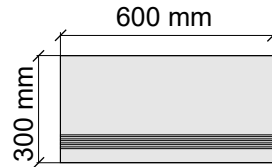

Коллекция X-ROCK

Размер: 30x30 см
Толщина ступени: 10 мм
Материал: Керамогранит
Артикул: GBX-ROCKB30_4

Imola
X-ROCK60B

Размер: 30x60 см
Толщина ступени: 10 мм
Материал: Керамогранит
Артикул: GBX-ROCKB36_4

Imola
X-ROCK60B

Размер: 30x60 см
Толщина: 10 мм
Материал: Керамогранит
Артикул: GTX-ROCKB36_4

Imola
X-ROCK60B

Размер: 30x120 см
Толщина ступени: 10 мм
Материал: Керамогранит
Артикул: GTX-ROCKB12_4

Imola
X-ROCK12B

Размер: 30x30 см
Толщина ступени: 10 мм
Материал: Керамогранит
Артикул: GBX-ROCKG30_4

Размер: 30x60 см
Толщина ступени: 10 мм
Материал: Керамогранит
Артикул: GBX-ROCKG36_4

Размер: 30x60 см
Толщина: 10 мм
Материал: Керамогранит
Артикул: GTX-ROCKG36_4