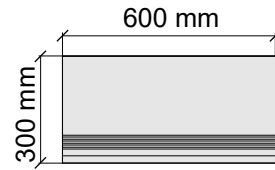

Размер: 30x60 см

Толщина ступени: 9,5 мм

Материал: Керамогранит

Артикул: GBBelstoneBoneMT36_4

KTL CERAMICAS

BelstoneBoneMT60x60