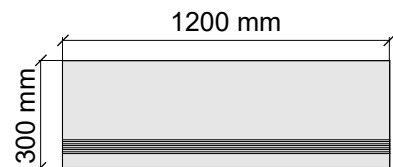

Размер: 30x120 см
Толщина ступени: 10 мм
Материал: Керамогранит
Артикул: GTOrILLRm12_4