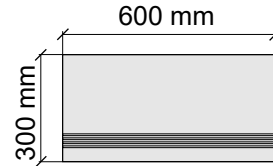

Размер: 30x60 см
Толщина: 10 мм
Материал: Керамогранит
Артикул: GTOrILLLp36_4

La Faenza
OrILL60Lp