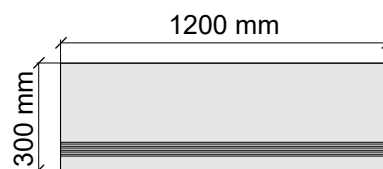

Коллекция TREX

Размер: 30x30 см
Толщина ступени: 10 мм
Материал: Керамогранит
Артикул: GBTrexnlp30_4

Размер: 30x60 см
Толщина ступени: 10 мм
Материал: Керамогранит
Артикул: GBTrexnlp36_4

Размер: 30x60 см
Толщина: 10 мм
Материал: Керамогранит
Артикул: GTTrexnlp36_4