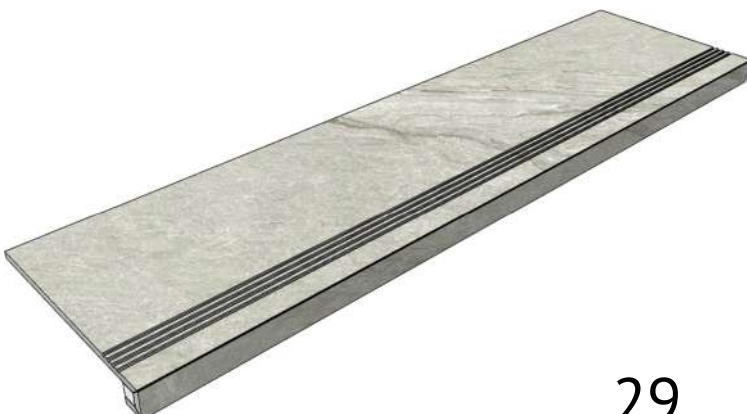

Размер: 30x120 см
Толщина ступени: 10 мм
Материал: Керамогранит
Артикул: GTVibesBRm12_4