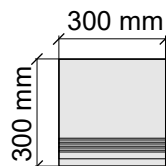

Коллекция CottoFaenza