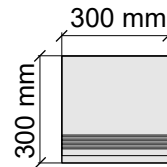

Коллекция VIBES