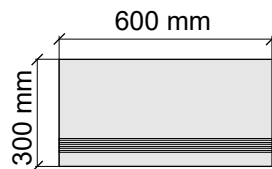

Размер: 30x60 см
Толщина: 8,5 мм
Материал: Керамогранит
Артикул: GTHimalayaBlack36_4

ROUNDINE
J90951_HimalayaBlack