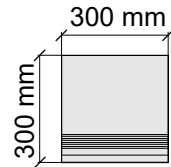

Размер: 30x30 см
Толщина ступени: 8,5 мм
Материал: Керамогранит
Артикул: GBHimalayaCoral30_4

RONDINE
J90952_HimalayaCoral