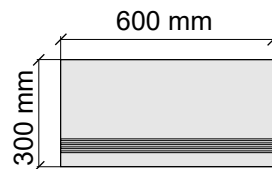

Коллекция TUBE

Размер: 30x30 см
Толщина ступени: 10 мм
Материал: Керамогранит
Артикул: GBTubegrm30_4

Размер: 30x60 см
Толщина ступени: 10 мм
Материал: Керамогранит
Артикул: GBTubegrm36_4

Размер: 30x60 см
Толщина: 10 мм
Материал: Керамогранит
Артикул: GTTubegrm36_4

Размер: 30x120 см
Толщина ступени: 10 мм
Материал: Керамогранит
Артикул: GTTubegrm12_4

Размер: 30x30 см
Толщина ступени: 10 мм
Материал: Керамогранит
Артикул: GBTubenrm30_4

Размер: 30x60 см
Толщина ступени: 10 мм
Материал: Керамогранит
Артикул: GBTubenrm36_4