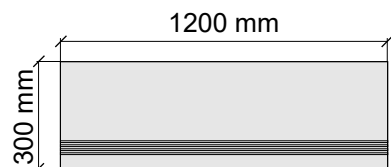

Imola
X-ROCK60B

Размер: 30x60 см
Толщина: 10 мм
Материал: Керамогранит
Артикул: GTX-ROCKB36_4

Imola
X-ROCK60B

Размер: 30x120 см
Толщина ступени: 10 мм
Материал: Керамогранит
Артикул: GTX-ROCKB12_4

Imola
X-ROCK12B

Размер: 30x30 см
Толщина ступени: 10 мм
Материал: Керамогранит
Артикул: GBX-ROCKG30_4

Размер: 30x60 см
Толщина ступени: 10 мм
Материал: Керамогранит
Артикул: GBX-ROCKG36_4

Размер: 30x60 см
Толщина: 10 мм
Материал: Керамогранит
Артикул: GTX-ROCKG36_4