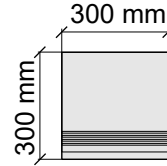

Размер: 30x60 см
Толщина ступени: 10 мм
Материал: Керамогранит
Артикул: GBVibesBRm36_4

Размер: 30x60 см
Толщина: 10 мм
Материал: Керамогранит
Артикул: GTVibesBRm36_4

Размер: 30x120 см
Толщина ступени: 10 мм
Материал: Керамогранит
Артикул: GTVibesBRm12_4