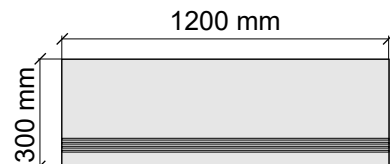

Размер: 30x60 см
Толщина: 10 мм
Материал: Керамогранит
Артикул: GTVibesBRm36_4