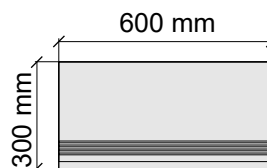

Размер: 30x30 см
Толщина ступени: 10 мм
Материал: Керамогранит
Артикул: GBX-ROCKN30_4

Размер: 30x60 см
Толщина ступени: 10 мм
Материал: Керамогранит
Артикул: GBX-ROCKN36_4