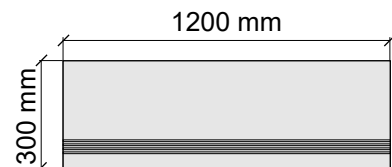

Размер: 30x120 см
Толщина ступени: 10,5 мм
Материал: Керамогранит
Артикул: GTOrobiancoW12_4

LA FAENZA
Orobianco12W