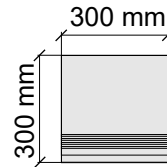

Размер: 30x30 см
Толщина ступени: 10 мм
Материал: Керамогранит
Артикул: GBTrextolp30_4

Размер: 30x60 см
Толщина ступени: 10 мм
Материал: Керамогранит
Артикул: GBTrextolp36_4

Размер: 30x60 см
Толщина: 10 мм
Материал: Керамогранит
Артикул: GTTrextolp36_4

Размер: 30x120 см
Толщина ступени: 10 мм
Материал: Керамогранит
Артикул: GTTrextolp12_4