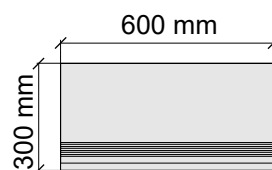

Размер: 30x30 см
Толщина ступени: 10 мм
Материал: Керамогранит
Артикул: GBTrexnlp30_4