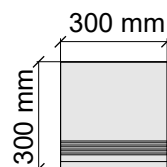

Коллекция X-ROCK

Размер: 30x30 см
Толщина ступени: 10 мм
Материал: Керамогранит
Артикул: GBX-ROCKB30_4

Imola
X-ROCK60B

Размер: 30x60 см
Толщина ступени: 10 мм
Материал: Керамогранит
Артикул: GBX-ROCKB36_4