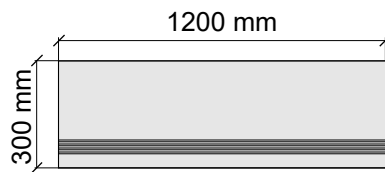

Размер: 30x120 см
Толщина ступени: 10,5 мм
Материал: Керамогранит
Артикул: GTOrobiancoWLp12_4

LA FAENZA
Orobianco12WLp