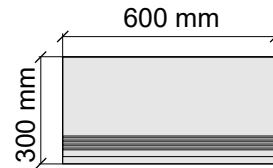

Размер: 30x120 см
Толщина ступени: 10 мм
Материал: Керамогранит
Артикул: GTOrcrRm12_4

La Faenza
OrCre12Rm

Размер: 30x30 см
Толщина ступени: 10 мм
Материал: Керамогранит
Артикул: GBOrILLLp30_4

La Faenza
OrILL60Lp