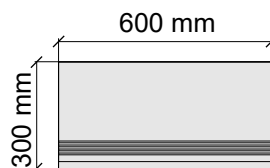

Размер: 30x30 см
Толщина ступени: 10 мм
Материал: Керамогранит
Артикул: GBX-ROCKG30_4

Размер: 30x60 см
Толщина ступени: 10 мм
Материал: Керамогранит
Артикул: GBX-ROCKG36_4

Размер: 30x60 см
Толщина: 10 мм
Материал: Керамогранит
Артикул: GTX-ROCKG36_4

Размер: 30x60 см
Толщина: 10 мм
Материал: Керамогранит
Артикул: GTX-ROCKN36_4

Размер: 30x120 см
Толщина ступени: 10 мм
Материал: Керамогранит
Артикул: GTX-ROCKN12_4

Размер: 30x30 см
Толщина ступени: 10 мм
Материал: Керамогранит
Артикул: GBX-ROCKW30_4