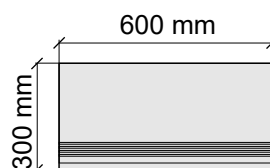

Размер: 30x30 см
Толщина ступени: 10 мм
Материал: Керамогранит
Артикул: GBTrexnrm30_4

Размер: 30x60 см
Толщина ступени: 10 мм
Материал: Керамогранит
Артикул: GBTrexnrm36_4