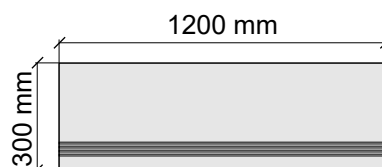

Размер: 30x60 см
Толщина: 10 мм
Материал: Керамогранит
Артикул: GTTrexnrm36_4

Размер: 30x120 см
Толщина ступени: 10 мм
Материал: Керамогранит
Артикул: GTTrexnrm12_4