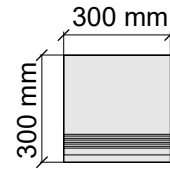

Размер: 30x30 см
Толщина ступени: 10 мм
Материал: Керамогранит
Артикул: GBCottofaenzaW30_4

LA FAENZA
Cottofaenza60W