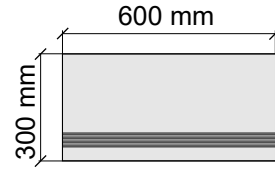

Размер: 30x60 см

Толщина: 9,5 мм

Материал: Керамогранит

Артикул: GTBelstoneBoneMT36_4

KTL CERAMICAS

BelstoneBoneMT60x60