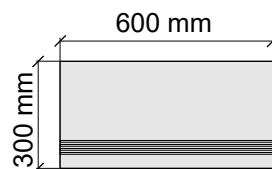

Размер: 30x60 см
Толщина ступени: 10 мм
Материал: Керамогранит
Артикул: GBTubegrm36_4