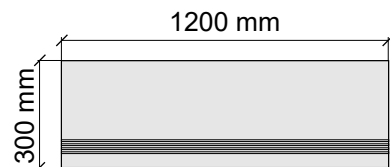

Размер: 30x60 см
Толщина: 10 мм
Материал: Керамогранит
Артикул: GTTrextolp36_4

Размер: 30x120 см
Толщина ступени: 10 мм
Материал: Керамогранит
Артикул: GTTrextolp12_4