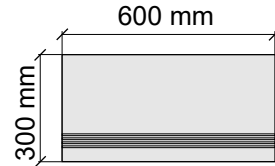

Размер: 30x30 см
Толщина ступени: 10 мм
Материал: Керамогранит
Артикул: GBTrexwrm30_4

Размер: 30x60 см
Толщина ступени: 10 мм
Материал: Керамогранит
Артикул: GBTrexwrm36_4

Размер: 30x60 см
Толщина: 10 мм
Материал: Керамогранит
Артикул: GTTrexwrm36_4

Размер: 30x120 см
Толщина ступени: 10 мм
Материал: Керамогранит
Артикул: GTTrexwrm12_4

Размер: 30x30 см
Толщина ступени: 10 мм
Материал: Керамогранит
Артикул: GBTrexwlp30_4

Размер: 30x60 см
Толщина ступени: 10 мм
Материал: Керамогранит
Артикул: GBTrexwlp36_4