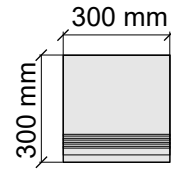

Размер: 30x30 см
Толщина ступени: 10 мм
Материал: Керамогранит
Артикул: GBCottofaenzaCT30_4

LA FAENZA
Cottofaenza60CT