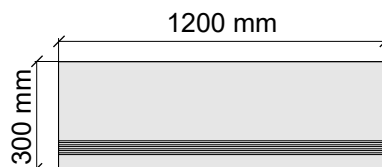

Размер: 30x60 см
Толщина: 10 мм
Материал: Керамогранит
Артикул: GTX-ROCKW36_4

Размер: 30x120 см
Толщина ступени: 10 мм
Материал: Керамогранит
Артикул: GTX-ROCKW12_4