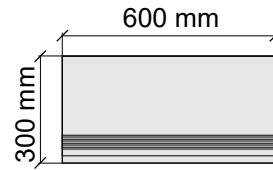

Размер: 30x60 см
Толщина ступени: 10 мм
Материал: Керамогранит
Артикул: GBVibesDgRm36_4

IMOLA CERAMICA
Vibes60DgRm