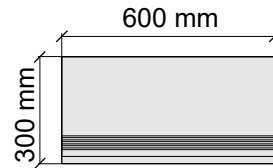

Размер: 30x60 см
Толщина ступени: 10 мм
Материал: Керамогранит
Артикул: GBVibesBsRm36_4

IMOLA CERAMICA
Vibes60BsRm