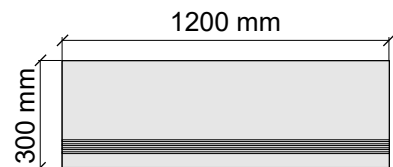

Размер: 30x60 см
Толщина: 10 мм
Материал: Керамогранит
Артикул: GTTrexwrm36_4