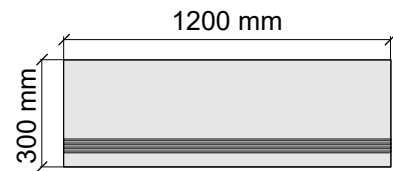

Коллекция Carbis

Размер: 30x120 см

Толщина ступени: 10 мм

Материал: Керамогранит

Артикул: GTCarbisGold12_4

KTL CERAMICAS

CarbisGold60x120Rect