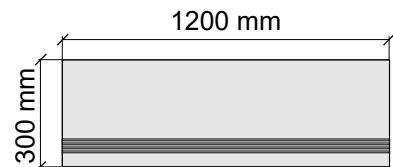

Размер: 30x120 см
Толщина ступени: 10 мм
Материал: Керамогранит
Артикул: GTVibesGRm12_4

IMOLA CERAMICA
Vibes12GRm