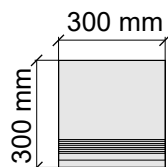

Размер: 30x30 см
Толщина ступени: 10 мм
Материал: Керамогранит
Артикул: GBX-ROCKW30_4

Размер: 30x60 см
Толщина ступени: 10 мм
Материал: Керамогранит
Артикул: GBX-ROCKW36_4

Размер: 30x60 см
Толщина: 10 мм
Материал: Керамогранит
Артикул: GTX-ROCKW36_4

Размер: 30x120 см
Толщина ступени: 10 мм
Материал: Керамогранит
Артикул: GTX-ROCKW12_4