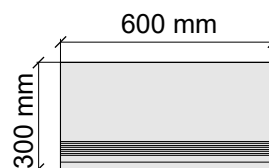

Размер: 30x60 см

Толщина ступени: 9,5 мм

Материал: Керамогранит

Артикул: GBBelstoneAntraciteMT36_4

KTL CERAMICAS

BelstoneAntraciteMT60x60