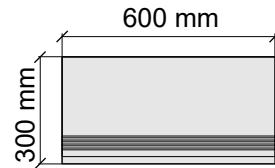

Размер: 30x30 см
Толщина ступени: 10 мм
Материал: Керамогранит
Артикул: GBTrexwlp30_4