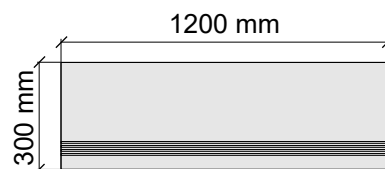

Коллекция Indic

Размер: 30x120 см

Толщина ступени: 10 мм

Материал: Керамогранит

Артикул: GTNanotechIndicGrey12_4

KTL CERAMICAS

NanotechIndicGrey60x120

Коллекция TravertinoDiCaracalla