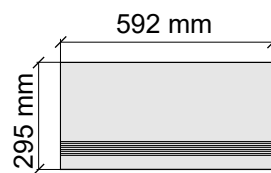

Размер: 30x120 см

Толщина ступени: 10,6 мм

Материал: Керамогранит

Артикул: GTCaracallaBeige12_4

CRISTACER
CaracallaBeige

Коллекция Titanium

Размер: 29,5x59,2 см

Толщина ступени: 10,1 мм

Материал: Керамогранит

Артикул: GBTitaniumBrown52_4

Cristacer

TitaniumBrown59,2x59,2

Размер: 29,5x59,2 см

Толщина: 10,1 мм

Материал: Керамогранит

Артикул: GTTitaniumBrown52_4