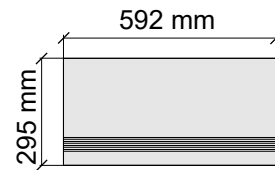

Размер: 29,5x59,2 см
Толщина: 10,1 мм
Материал: Керамогранит
Артикул: GTTitaniumGraphite52_4

Cristacer
TitaniumGraphite59,2x59,2