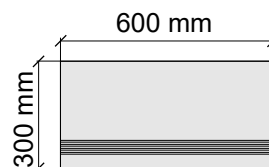

KTL CERAMICAS

BelstoneAntraciteMT60x60

Размер: 30x60 см

Толщина ступени: 9,5 мм

Материал: Керамогранит

Артикул: GBBelstoneAntraciteMT36_4

KTL CERAMICAS

BelstoneAntraciteMT60x60