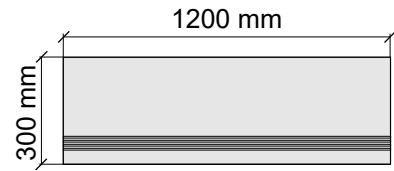

Размер: 30x120 см

Толщина ступени: 10 мм

Материал: Керамогранит

Артикул: GTCarbisWhite12_4

KTL CERAMICAS

CarbisWhite60x120Rect