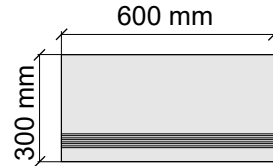

Размер: 30x120 см
Толщина ступени: 10 мм
Материал: Керамогранит
Артикул: GTTrexnlp12_4

Размер: 30x30 см
Толщина ступени: 10 мм
Материал: Керамогранит
Артикул: GBTrexnrm30_4

Размер: 30x60 см
Толщина ступени: 10 мм
Материал: Керамогранит
Артикул: GBTrexnrm36_4

Размер: 30x60 см
Толщина: 10 мм
Материал: Керамогранит
Артикул: GTTrexnrm36_4

Размер: 30x120 см
Толщина ступени: 10 мм
Материал: Керамогранит
Артикул: GTTrexnrm12_4

Размер: 30x30 см
Толщина ступени: 10 мм
Материал: Керамогранит
Артикул: GBTrextolp30_4

Размер: 30x60 см
Толщина ступени: 10 мм
Материал: Керамогранит
Артикул: GBTrextolp36_4

Размер: 30x60 см
Толщина: 10 мм
Материал: Керамогранит
Артикул: GTTrextolp36_4

Размер: 30x120 см
Толщина ступени: 10 мм
Материал: Керамогранит
Артикул: GTTrextolp12_4