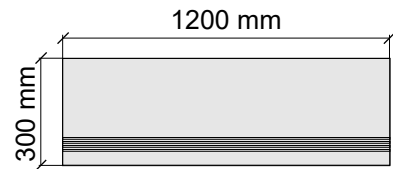

Толщина ступени: 10,5 мм

Материал: Керамогранит

Артикул: GTAstonWhite12_4

KTL CERAMICAS

AstonWhite120Rect

Размер: 30x120 см

Толщина ступени: 10,5 мм

Материал: Керамогранит