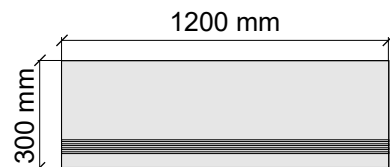

Размер: 30x120 см
Толщина ступени: 8,5 мм
Материал: Керамогранит
Артикул: GTHimalayaCoral12_4

RONDINE
J90561_HimalayaCoral