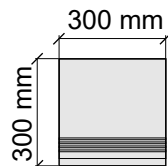

Размер: 30x30 см
Толщина ступени: 10 мм
Материал: Керамогранит
Артикул: GBTrexnrm30_4

Размер: 30x60 см
Толщина ступени: 10 мм
Материал: Керамогранит
Артикул: GBTrexnrm36_4

Размер: 30x60 см
Толщина: 10 мм
Материал: Керамогранит
Артикул: GTTrexnrm36_4

Размер: 30x120 см
Толщина ступени: 10 мм
Материал: Керамогранит
Артикул: GTTrexnrm12_4