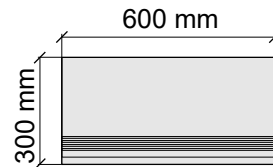

LA FAENZA
Orobianco60W

Размер: 30x120 см
Толщина ступени: 10,5 мм
Материал: Керамогранит
Артикул: GTOrobiancoW12_4

LA FAENZA
Orobianco12W

Коллекция VIBES

Размер: 30x30 см
Толщина ступени: 10 мм
Материал: Керамогранит
Артикул: GBVibesBRm30_4