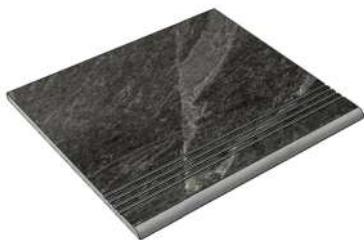

Imola
X-ROCK60B

Размер: 30x60 см
Толщина: 10 мм
Материал: Керамогранит
Артикул: GTX-ROCKB36_4

Imola
X-ROCK60B

Размер: 30x120 см
Толщина ступени: 10 мм
Материал: Керамогранит
Артикул: GTX-ROCKB12_4

Imola
X-ROCK12B

Размер: 30x30 см
Толщина ступени: 10 мм
Материал: Керамогранит
Артикул: GBX-ROCKG30_4

Размер: 30x60 см
Толщина ступени: 10 мм
Материал: Керамогранит
Артикул: GBX-ROCKG36_4

Размер: 30x60 см
Толщина: 10 мм
Материал: Керамогранит
Артикул: GTX-ROCKG36_4

Размер: 30x120 см
Толщина ступени: 10 мм
Материал: Керамогранит
Артикул: GTX-ROCKG12_4

Размер: 30x30 см
Толщина ступени: 10 мм
Материал: Керамогранит
Артикул: GBX-ROCKN30_4

Размер: 30x60 см
Толщина ступени: 10 мм
Материал: Керамогранит
Артикул: GBX-ROCKN36_4