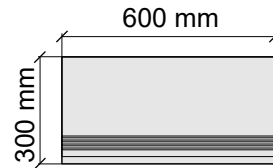

Размер: 30x120 см
Толщина ступени: 10 мм
Материал: Керамогранит
Артикул: GTTubegrm12_4

Размер: 30x30 см
Толщина ступени: 10 мм
Материал: Керамогранит
Артикул: GBTubenrm30_4

Размер: 30x60 см
Толщина ступени: 10 мм
Материал: Керамогранит
Артикул: GBTubenrm36_4

Размер: 30x60 см
Толщина: 10 мм
Материал: Керамогранит
Артикул: GTTubenrm36_4

Размер: 30x120 см
Толщина ступени: 10 мм
Материал: Керамогранит
Артикул: GTTubenrm12_4

Размер: 30x30 см
Толщина ступени: 10 мм
Материал: Керамогранит
Артикул: GBTubewrm30_4

Размер: 30x60 см
Толщина ступени: 10 мм
Материал: Керамогранит
Артикул: GBTubewrm36_4

Размер: 30x60 см
Толщина: 10 мм
Материал: Керамогранит
Артикул: GTTubewrm36_4

Размер: 30x120 см
Толщина ступени: 10 мм
Материал: Керамогранит
Артикул: GTTubewrm12_4