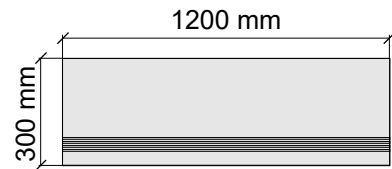

Коллекция Indic

Размер: 30x120 см

Толщина ступени: 10 мм

Материал: Керамогранит

Артикул: GTNanotechIndicGrey12_4

KTL CERAMICAS

NanotechIndicGrey60x120