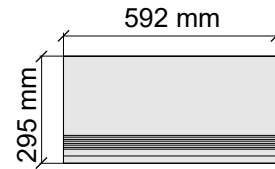

Размер: 29,5x59,2 см
Толщина ступени: 10,1 мм
Материал: Керамогранит
Артикул: GBVillanovaGrafito52_4

Cristacer
VillanovaGrafito59,2x59,2