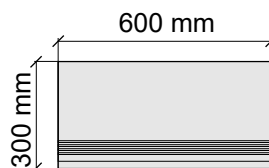

Размер: 30x30 см
Толщина ступени: 10,5 мм
Материал: Керамогранит
Артикул: GBOrobiancoaLp30_4