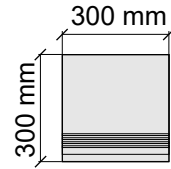

Размер: 30x30 см
Толщина ступени: 10 мм
Материал: Керамогранит
Артикул: GBVibesDgRm30_4

IMOLA CERAMICA
Vibes60DgRm