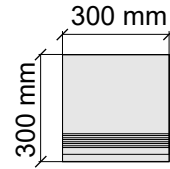

Размер: 30x60 см

Толщина: 9,5 мм

Материал: Керамогранит

Артикул: GTBelstoneAntraciteMT36_4

KTL CERAMICAS

BelstoneAntraciteMT60x60

Размер: 30x30 см

Толщина ступени: 9,5 мм