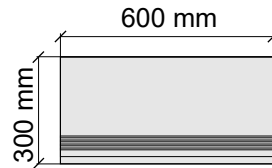

Коллекция X-ROCK

Размер: 30x30 см
Толщина ступени: 10 мм
Материал: Керамогранит
Артикул: GBX-ROCKB30_4

Imola
X-ROCK60B

Размер: 30x60 см
Толщина ступени: 10 мм
Материал: Керамогранит
Артикул: GBX-ROCKB36_4

Imola
X-ROCK60B

Размер: 30x60 см
Толщина: 10 мм
Материал: Керамогранит
Артикул: GTX-ROCKB36_4

Imola
X-ROCK60B

Размер: 30x120 см
Толщина ступени: 10 мм
Материал: Керамогранит
Артикул: GTX-ROCKB12_4

Imola
X-ROCK12B

Размер: 30x30 см
Толщина ступени: 10 мм
Материал: Керамогранит
Артикул: GBX-ROCKG30_4

Размер: 30x60 см
Толщина ступени: 10 мм
Материал: Керамогранит
Артикул: GBX-ROCKG36_4

Размер: 30x60 см
Толщина: 10 мм
Материал: Керамогранит
Артикул: GTX-ROCKG36_4