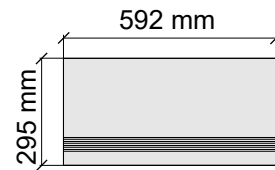

Размер: 29,5x59,2 см
Толщина: 10,1 мм
Материал: Керамогранит
Артикул: GTTitaniumIvory52_4

Cristacer
TitaniumIvory59,2x59,2