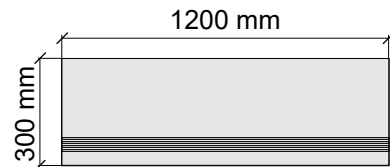

Размер: 30x120 см
Толщина ступени: 10 мм
Материал: Керамогранит
Артикул: GTVibesBsRm12_4

IMOLA CERAMICA
Vibes12BsRm