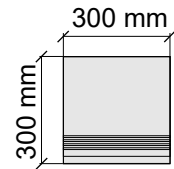

KTL CERAMICAS

BelstoneBoneMT60x60

Размер: 30x60 см

Толщина: 9,5 мм

Материал: Керамогранит

Артикул: GTBelstoneBoneMT36_4

KTL CERAMICAS

BelstoneBoneMT60x60