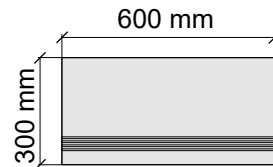

Размер: 30x60 см
Толщина: 10 мм
Материал: Керамогранит
Артикул: GTTubewrm36_4