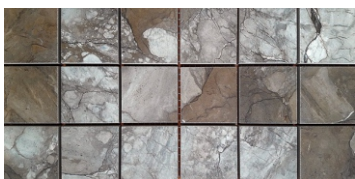

La Faenza Oro  
OrCre12Rm

**Mk.OrCre3\*3LP**

150x300 мм

толщина: 10 мм  
материал: керамогранит

La Faenza Oro  
OrCre12Lp

**Mk.OrIII1530LP**

150x300 мм

толщина: 10 мм  
материал: керамогранит