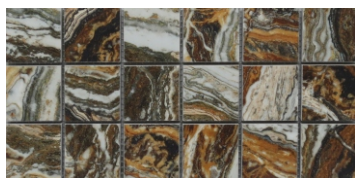

AtlasConcorde Boost Pro  
BoostProCream60x120

**Mk.BoostProClay1530**

150x300 мм

толщина: 9 мм  
материал: керамогранит

AtlasConcorde Boost Pro  
BoostProClay60x120

**Mk.EposJurassicRett1530**

150x300 мм

толщина: 9 мм  
материал: керамогранит