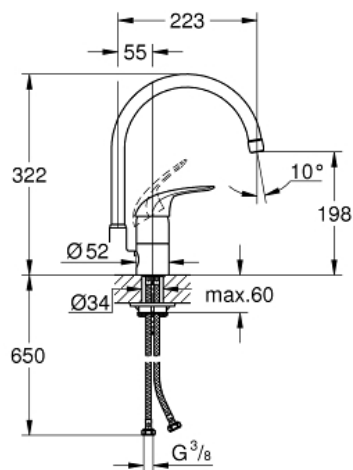

EUROECO

Смеситель однорычажный для мойки,  
DN 15

MODEL # 32752000

Pure Freude  
an Wasser

GROHE

Product Description:

EUROECO

Смеситель однорычажный для мойки, DN 15

Standard Specification:

монтаж на одно отверстие

GROHE StarLight хромированная поверхность

GROHE SilkMove керамический картридж Ø 46 мм

аэратор

регулировка расхода воды

поворотный трубкообразный излив

радиус поворота 0°/150°/360°

металлический рычаг

гибкая подводка

система быстрого монтажа

Color:

□ 32752000 хром