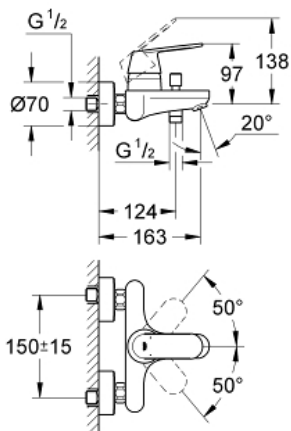

#### Product Description:

EUROSMART COSMOPOLITAN

Смеситель однорычажный для ванны, DN 15

#### Standard Specification:

настенный монтаж

металлический рычаг

GROHE SilkMove керамический картридж Ø 46 мм

GROHE StarLight хромированная поверхность

регулировка расхода воды, возможность установки мин.  
расхода 2,5 л/мин.