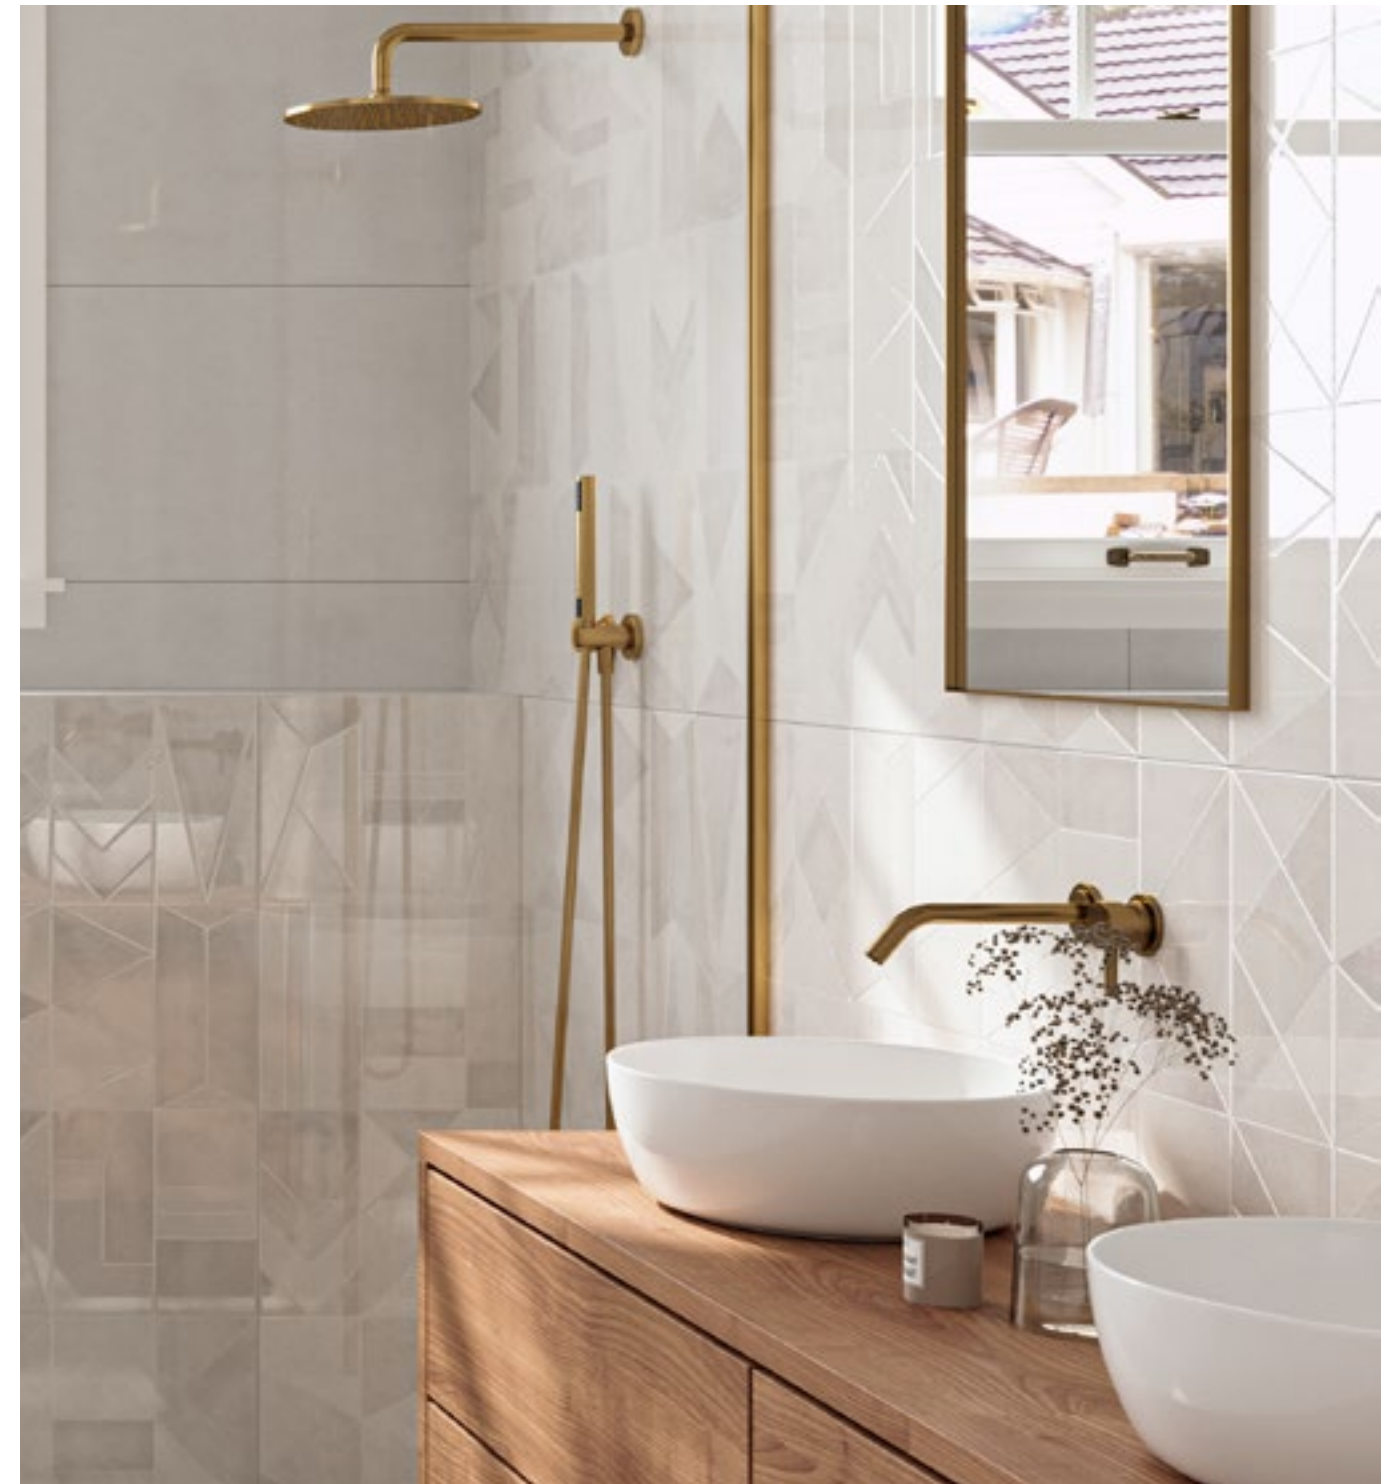

Wall: Vitro White_White Urvanity 44,63x119,3 cm

CONTENT OF RECYCLED MATERIAL
CONTENIDO DE MATERIAL RECICLADO

50%

Series	Format@Thickness	Unit	Boxes/Pallet	m²/Pallet	m²/Box	Pieces/Box	Kg/Pallet	Kg/Box
Vitro White	44,63x119,3x0,78 cm	m²	24	51,12	2,13	4	800	31,48
Vitro Urvanity	44,63x119,3x0,78 cm	m²	24	51,12	2,13	4	800	31,48

*Check batch values before placing an order.

Consult page 72.

Consultar página 72.