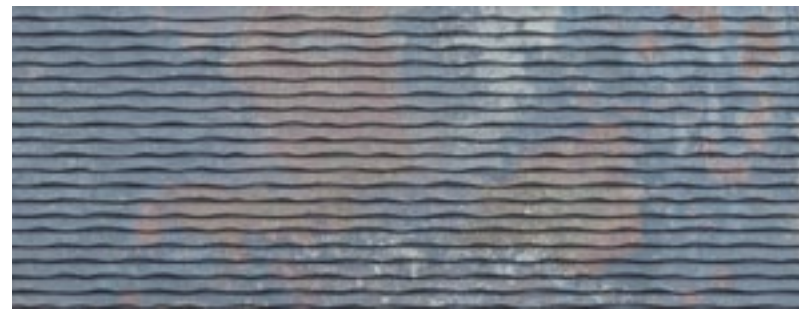

Corten Sapphire Swell
44,63x119,3 cm - 17,57"x46,97"

G-3208