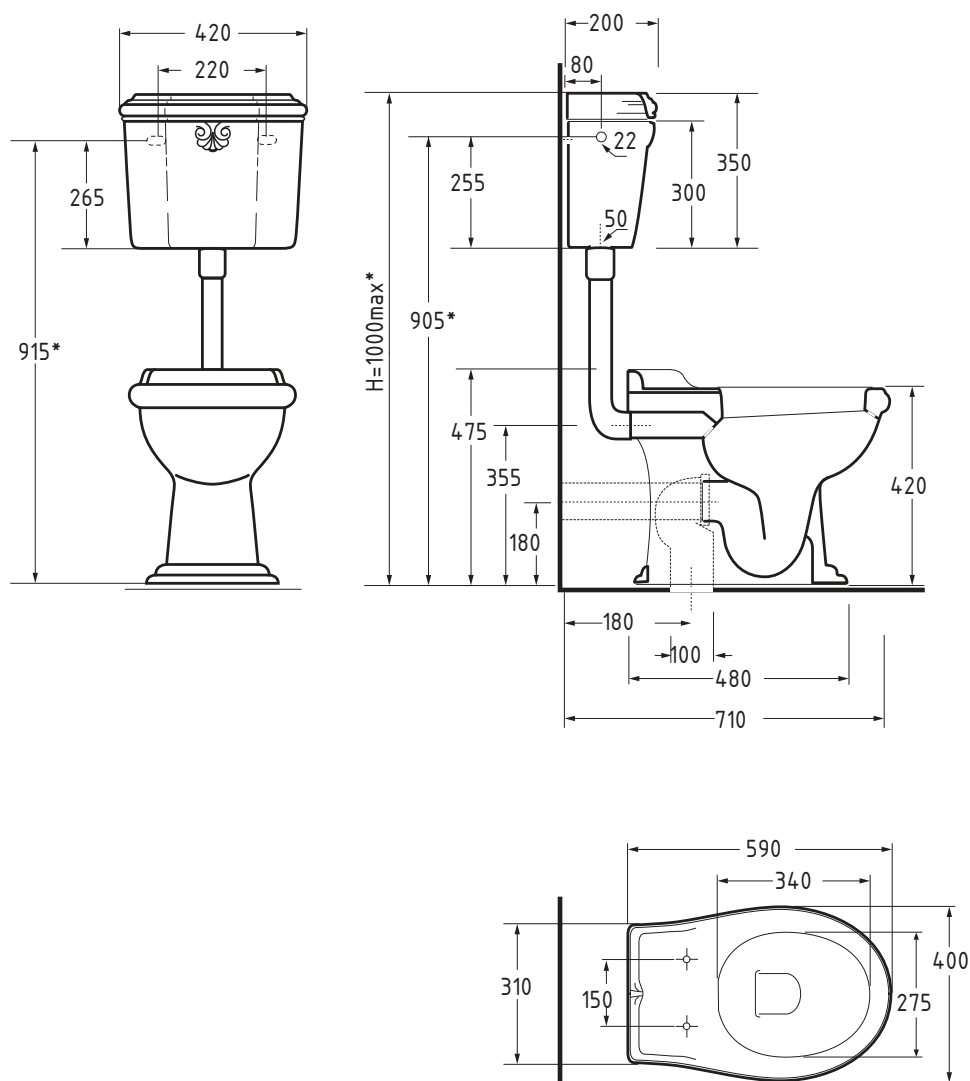

MIGLIORE

Impero

Vaso con cassetta a zaino con leva scarico

WC low level cistern with lever

WC напольный с низким бачком