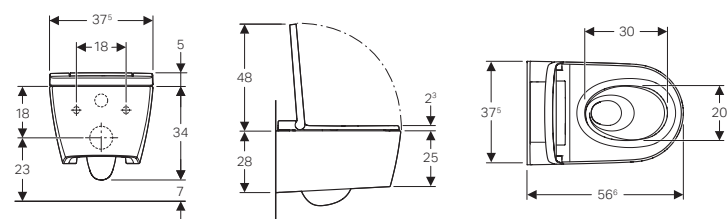

Артикулный номер Geberit AquaClean Sela: 146.074.11.1 – белый "Alpine" 146.074.21.1 – глянцевый хром

Артикулный номер настенной панели управления: 147.038.SI.1 – белый

Артикулный номер настенной панели управления: 147.038.SJ.1 – черный