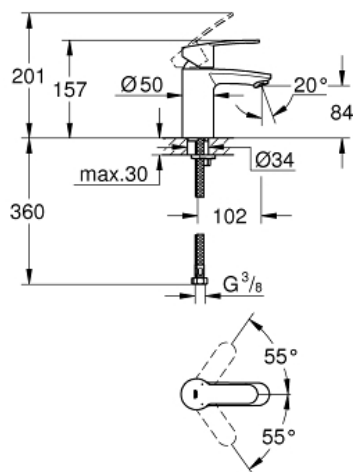

EUROSTYLE COSMOPOLITAN  
Смеситель однорычажный для  
раковины DN 15 S-Size

MODEL # 3246820E

Pure Freude  
an Wasser

GROHE

Product Description:

EUROSTYLE COSMOPOLITAN

Смеситель однорычажный для раковины DN 15  
S-Size

Standard Specification:

монтаж на одно отверстие

металлический рычаг

GROHE SilkMove керамический картридж 35 мм

регулировка расхода воды, возможность установки мин.  
расхода 2,5 л/мин.

ограничитель температуры