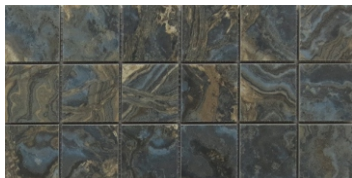

Ros.KasteOrillpOnixGreyOnixGrey
600x600 мм

толщина: 10 мм
материал: керамогранит

La Faenza Oro
Orill60Lp

Monopole Onix
OnixGrey

Mk.AgateBluePulido1530

150x300 мм

толщина: 10,1 мм
материал: керамогранит

Aparici Agate
AgateBluePulido44,63x44,63