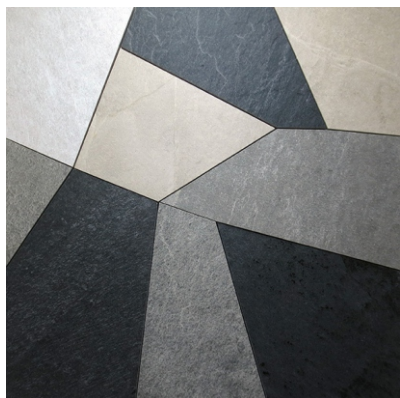

X-RockBorderMix
150x594 мм

толщина: 10 мм
материал: керамогранит

Imola Ceramica X-Rock
X-ROCK60N

Imola Ceramica X-Rock
X-ROCK60G

Imola Ceramica X-Rock
X-ROCK60B

Imola Ceramica X-Rock
X-ROCK60W

X-RockMix
594x594 мм