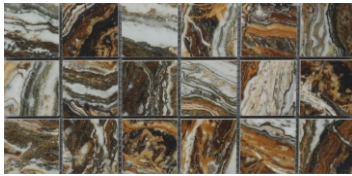

Mk.EposJurassicRett1530

150x300 мм

толщина: 9 мм
материал: керамогранит

AtlasConcordeRussia Epos
EposJurassicRett60x120Lapp