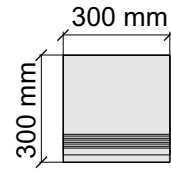

Толщина ступени: 10 мм

Материал: Керамогранит

Артикул: GTCottofaenzaA36_4

La Faenza

Cottofaenza60A

Размер: 30x30 см
Толщина ступени: 10 мм
Материал: Керамогранит
Артикул: GBVCottofaenzaa30_4

Размер: 30x60 см
Толщина ступени: 10 мм
Материал: Керамогранит
Артикул: GBVCottofaenzaa36_4