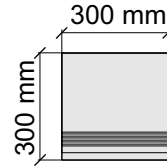

Размер: 30x120 см

Толщина ступени: 9 мм

Материал: Керамогранит

Артикул: GBB_ArabescatoCarving12_4

Laxveer Ceramic LLP
ArabescatoCarving

Размер: 30x30 см

Толщина ступени: 9 мм

Материал: Керамогранит