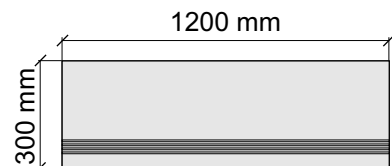

Размер: 30x120 см
Толщина ступени: 10 мм
Материал: Керамогранит
Артикул: GBB_MysticOc.Kry12_4

SANT'AGOSTINO
MysticOc.60120Kry