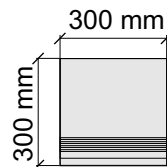

Размер: 30x120 см

Толщина ступени: 9,1 мм

Материал: Керамогранит

Артикул: GTAmboiseLuxMattRect12_4

APE

AmboiseLuxMattRect60*120

Размер: 30x30 см

Толщина ступени: 9,1 мм