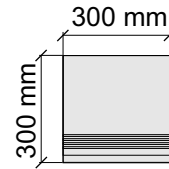

Размер: 30x30 см

Толщина ступени: 10 мм

Материал: Керамогранит

Артикул: GBVCottofaenzatc30_4

La Faenza

Cottofaenza60TC