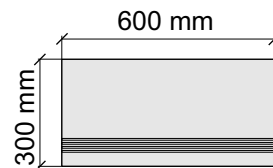

Размер: 30x60 см

Толщина ступени: 9 мм

Материал: Керамогранит

Артикул: GTOnyxHermanSilverx36_4

Asia Pacific Imprex

OnyxHermanSilver60x120