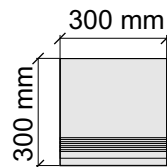

Размер: 30x30 см
Толщина ступени: 10 мм
Материал: Керамогранит
Артикул: GBVTrextorm30_4

Размер: 30x60 см
Толщина ступени: 10 мм
Материал: Керамогранит
Артикул: GBVTrextorm36_4

Размер: 30x120 см
Толщина ступени: 10 мм
Материал: Керамогранит
Артикул: GBVTrextorm12_4