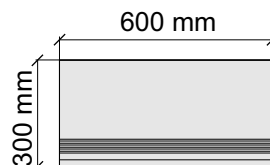

Размер: 30x60 см

Толщина ступени: 10 мм

Материал: Керамогранит

Артикул: GBBNanotechIndicGrey36_4

KTL CERAMICAS

NanotechIndicGrey60x120