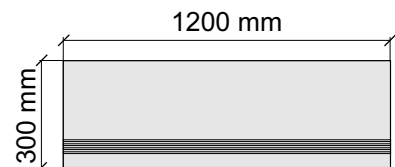

Размер: 30x120 см
Толщина ступени: 10 мм
Материал: Керамогранит
Артикул: GTOrOceRm12_4

La Faenza
OrOce12Rm