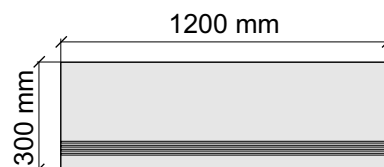

Артикул: GBBalticBiancoMat36_4

Размер: 30x60 см

Толщина ступени: 8,5 мм

Материал: Керамогранит

Артикул: GTBalticBiancoMat36_4

Размер: 30x120 см

Толщина ступени: 8,5 мм

Материал: Керамогранит