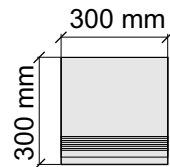

La Faenza
Trex12torm

Размер: 30x30 см
Толщина ступени: 10 мм
Материал: Керамогранит
Артикул: GBVTrextorm30_4

Размер: 30x60 см
Толщина ступени: 10 мм
Материал: Керамогранит
Артикул: GBVTrextorm36_4

Размер: 30x120 см
Толщина ступени: 10 мм
Материал: Керамогранит
Артикул: GBVTrextorm12_4