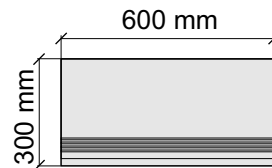

Размер: 30x30 см
Толщина ступени: 10 мм
Материал: Керамогранит
Артикул: GBТrexwlp30_4