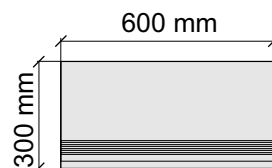

Размер: 30x30 см

Толщина ступени: 9 мм

Материал: Керамогранит

Артикул: GBEposJurassicRett30_4

AtlasConcordeRussia

EposJurassicRett60x120Lapp

Размер: 30x60 см

Толщина ступени: 9 мм