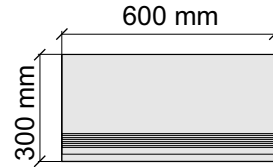

Bottega
B70812_WhiteRet

Размер: 30x120 см
Толщина ступени: 8,5 мм
Материал: Керамогранит
Артикул: GBB_B_WhiteRet12_4

Bottega
B70812_WhiteRet

Размер: 30x30 см
Толщина ступени: 8,5 мм
Материал: Керамогранит
Артикул: GBB_CharcoalRet30_4