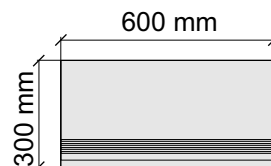

Размер: 30x30 см

Толщина ступени: 9,5 мм

Материал: Керамогранит

Артикул: GBVienceBlack(High Gloss)Polished30_4

UNICO TILES PRIVATE LIMITED
VienceBlack(High Gloss)Polished

Размер: 30x60 см

Толщина ступени: 9,5 мм