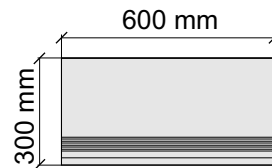

Размер: 30x30 см

Толщина ступени: 9 мм

Материал: Керамогранит

Артикул: GBB_EposJurassicRett30_4

AtlasConcordeRussia

EposJurassicRett60x120Lapp

Размер: 30x60 см

Толщина ступени: 9 мм