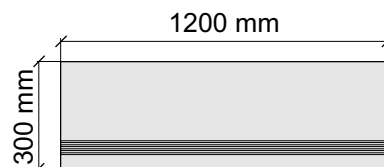

Размер: 30x120 см

Толщина ступени: 10 мм

Материал: Керамогранит

Артикул: GTTubenrm12_4

IMOLA CERAMICA
Tube12nrm