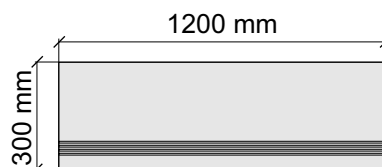

Размер: 30x120 см

Толщина ступени: 10 мм

Материал: Керамогранит

Артикул: GTMysticBe.Kry12_4

SANT'AGOSTINO
MysticBe.60120Kry