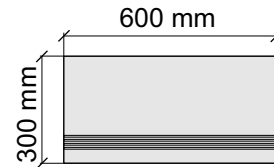

Размер: 30x60 см

Толщина ступени: 9 мм

Материал: Керамогранит

Артикул: GTArabescatoCarving36_4

Laxveer Ceramic LLP
ArabescatoCarving