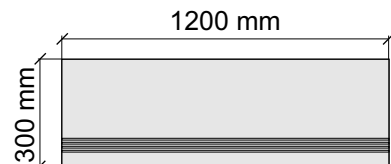

Размер: 30x120 см

Толщина ступени: 9,5 мм

Материал: Керамогранит

Артикул: GTAquariusOnyxBeigePolished12_4

UNICO TILES PRIVATE LIMITED
AquariusOnyxBeigePolished