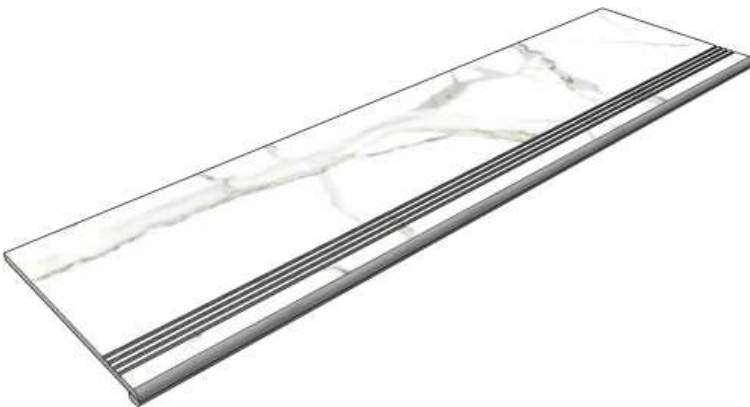

Размер: 30x120 см

Толщина ступени: 9,5 мм

Материал: Керамогранит

Артикул: GBB_CalcattaCenturyPolished12_4

UNICO TILES PRIVATE LIMITED
CalcattaCenturyPolished