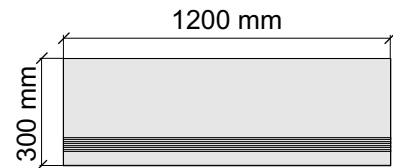

Размер: 30x120 см

Толщина ступени: 9 мм

Материал: Керамогранит

Артикул: GBB_OnyxHermanGoldx12_4

Asia Pacific Imprex

OnyxHermanGold60x120