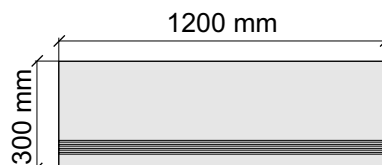

Толщина ступени: 8,55 мм

Материал: Керамогранит

Артикул: GTMgBrecciaBrunoBeige36_4

SAIRAM

MgBrecciaBrunoBeige

Размер: 30x120 см

Толщина ступени: 8,55 мм

Материал: Керамогранит