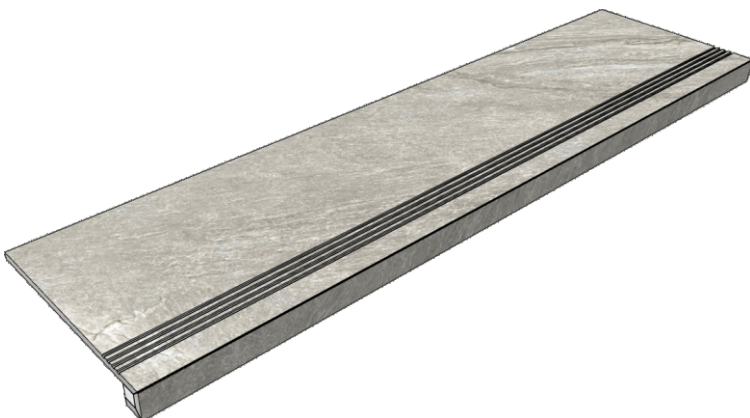

Коллекция Tube

Размер: 30x30 см
Толщина ступени: 10 мм
Материал: Керамогранит
Артикул: GBTubegrm30_4

 IMOLA CERAMICA
Tube60grm

Размер: 30x60 см
Толщина ступени: 10 мм
Материал: Керамогранит
Артикул: GBTubegrm36_4

 IMOLA CERAMICA
Tube60grm

Размер: 30x60 см
Толщина ступени: 10 мм
Материал: Керамогранит
Артикул: GTTubegrm36_4

 IMOLA CERAMICA
Tube60grm

Размер: 30x120 см
Толщина ступени: 10 мм
Материал: Керамогранит
Артикул: GTTubegrm12_4

 IMOLA CERAMICA
Tube12grm

Размер: 30x30 см
Толщина ступени: 10 мм
Материал: Керамогранит
Артикул: GBVTubegrm30_4

Размер: 30x60 см
Толщина ступени: 10 мм
Материал: Керамогранит
Артикул: GBVTubegrm36_4

Размер: 30x120 см
Толщина ступени: 10 мм
Материал: Керамогранит
Артикул: GBVTubegrm12_4

Материал: Керамогранит

Артикул: GBVibesGRm36_4

IMOLA CERAMICA
Vibes60GRm

Размер: 30x60 см

Толщина ступени: 10 мм

Материал: Керамогранит

Артикул: GTVibesGRm36_4

IMOLA CERAMICA
Vibes60GRm