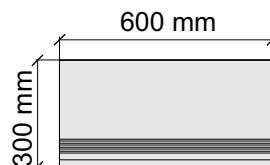

Артикул: GTBalticBiancoMat12_4

Размер: 30x30 см

Толщина ступени: 8,5 мм

Материал: Керамогранит

Артикул: GBVBalticBiancoMat30_4

Размер: 30x60 см

Толщина ступени: 8,5 мм

Материал: Керамогранит