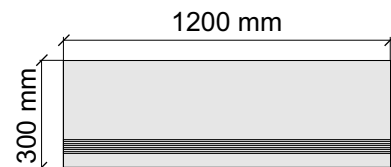

Размер: 30x60 см

Толщина ступени: 11 мм

Материал: Керамогранит

Артикул: GBBTCBeigeMat36_4

Размер: 30x120 см

Толщина ступени: 11 мм

Материал: Керамогранит

Артикул: GBB_TCBeigeMat12_4