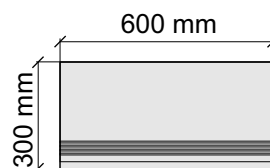

Размер: 30x60 см
Толщина ступени: 10 мм
Материал: Керамогранит
Артикул: GBBOrLLLP36_4

La Faenza
OrLL60Lp