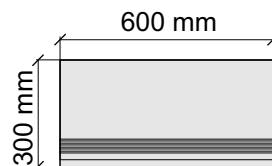

Размер: 30x60 см

Толщина ступени: 10 мм

Материал: Керамогранит

Артикул: GBVCottofaenzact36_4

La Faenza

Cottofaenza60CT