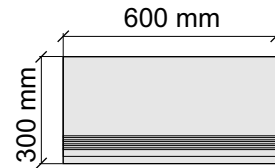

Размер: 30x60 см
Толщина ступени: 10 мм
Материал: Керамогранит
Артикул: GBCottofaenzaCT36_4

La Faenza
Cottofaenza60CT