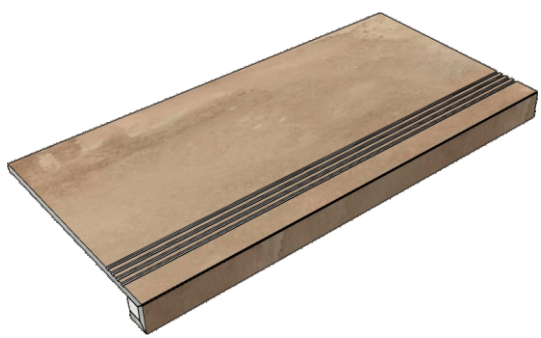

Размер: 30x60 см
Толщина ступени: 10 мм
Материал: Керамогранит
Артикул: GTCottofaenzaTC36_4

La Faenza
Cottofaenza60TC