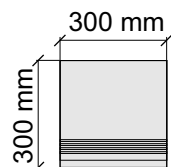

Размер: 30x30 см
Толщина ступени: 10 мм
Материал: Керамогранит
Артикул: GBBOrLLRm30_4

La Faenza
OrLL60Rm