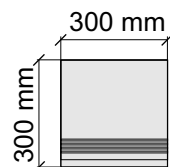

Материал: Керамогранит

Артикул: GBBEposlvoryRett36_4

AtlasConcordeRussia
EposlvoryRett60x120Lapp

Размер: 30x120 см

Толщина ступени: 9 мм

Материал: Керамогранит

Артикул: GBB_EposlvoryRett12_4

AtlasConcordeRussia
EposlvoryRett60x120Lapp