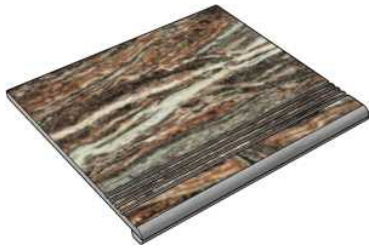

AtlasConcordeRussia

EposJurassicRett60x120Lapp

Размер: 30x120 см

Толщина ступени: 9 мм

Материал: Керамогранит

Артикул: GTEposJurassicRett12_4

AtlasConcordeRussia

EposJurassicRett60x120Lapp