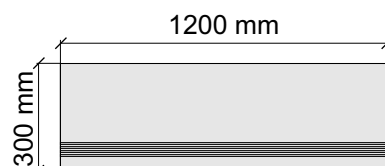

Размер: 30x60 см

Толщина ступени: 11 мм

Материал: Керамогранит

Артикул: GBBTCLightGreenMat36_4