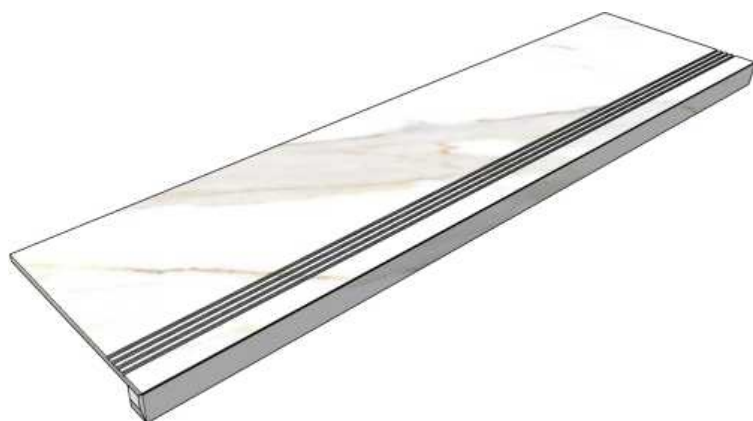

Артикул: GBOOrlandoNaturalCarving36_4

Laxveer Ceramic LLP
OrlandoNaturalCarving

Размер: 30x60 см

Толщина ступени: 9 мм

Материал: Керамогранит

Артикул: GTOOrlandoNaturalCarving36_4

Laxveer Ceramic LLP
OrlandoNaturalCarving