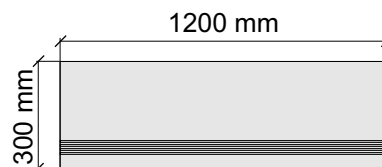

Размер: 30x120 см
Толщина ступени: 10 мм
Материал: Керамогранит
Артикул: GTOrcrLp12_4

La Faenza
OrCre12Lp