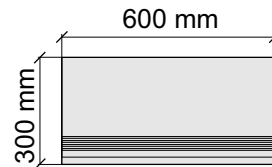

Толщина ступени: 9 мм

Материал: Керамогранит

Артикул: GBObsidianRhino30_4

Asia Pacific Imprex

ObsidianRhino60x120

Размер: 30x60 см

Толщина ступени: 9 мм

Материал: Керамогранит