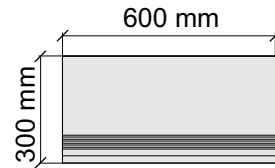

 MEGA TILE
TCCoffeeBrownMat

Размер: 30x30 см

Толщина ступени: 11 мм

Материал: Керамогранит

Артикул: GBB_TCCoffeeBrownMat30_4

 MEGA TILE
TCCoffeeBrownMat

Размер: 30x60 см

Толщина ступени: 11 мм