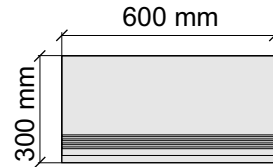

Размер: 30x60 см
Толщина ступени: 11 мм
Материал: Керамогранит
Артикул: GBTCCoffeeBrownMat36_4

MEGA TILE
TCCoffeeBrownMat