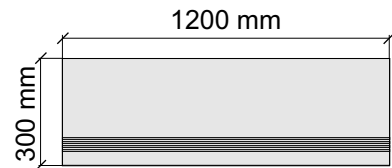

Размер: 30x120 см

Толщина ступени: 8,5 мм

Материал: Керамогранит

Артикул: GBB_RomaBeigeMat12_4

MEGA TILE

RomaBeigeMat