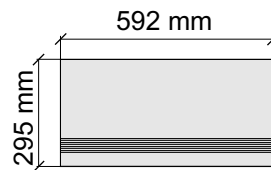

Размер: 29,5x59,2 см

Толщина ступени: 10,1 мм

Материал: Керамогранит

Артикул: GTVillanovaBeige52_4

CRISTACER

VillanovaBeige59,2x59,2