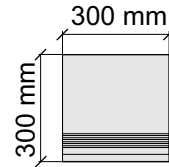

Размер: 30x30 см

Толщина ступени: 9,5 мм

Материал: Керамогранит

Артикул: GBB_AquaOnyxPolished30_4

UNICO TILES PRIVATE LIMITED
AquaOnyxPolished