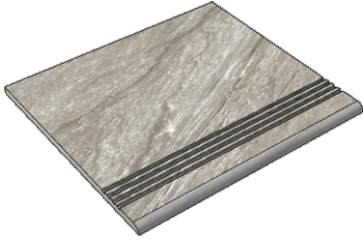

Размер: 30x30 см

Толщина ступени: 10 мм

Материал: Керамогранит

Артикул: GBVibesBsRm30_4

IMOLA CERAMICA
Vibes60BsRm