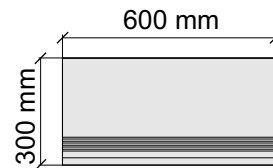

Размер: 30x60 см

Толщина ступени: 11 мм

Материал: Керамогранит

Артикул: GBBTCBeigeMat36_4

Размер: 30x120 см

Толщина ступени: 11 мм

Материал: Керамогранит

Артикул: GBB_TCBeigeMat12_4