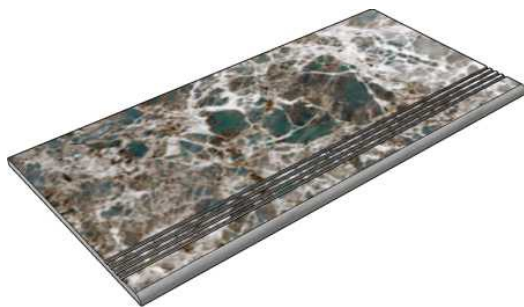

Asia Pacific Imprex

OnyxHermanSilver60x120

Коллекция HIGH GLOSSY

Размер: 30x30 см

Толщина ступени: 9 мм

Материал: Керамогранит

Артикул: GBAmazonite30_4

Asia Pacific Imprex
Amazonite60x120