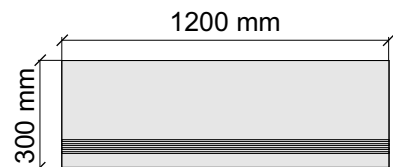

Размер: 30x120 см
Толщина ступени: 8,5 мм
Материал: Керамогранит
Артикул: GTRomaBeigeMat12_4

MEGA TILE
RomaBeigeMat