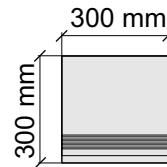

Коллекция GLOSSY

Размер: 30x30 см

Толщина ступени: 9 мм

Материал: Керамогранит

Артикул: GBAkaskaSilver30_4

Asia Pacific Imprex
AlaskaSilver60x120