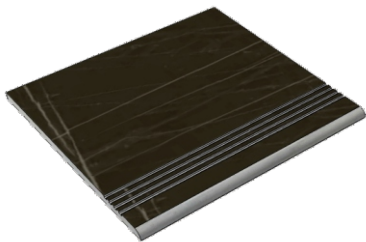

Размер: 30x30 см
Толщина ступени: 10 мм
Материал: Керамогранит
Артикул: GBTrexnrm30_4