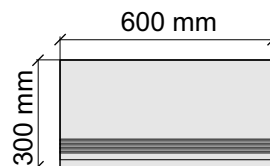

Толщина ступени: 10 мм

Материал: Керамогранит

Артикул: GTTubenrm12_4

IMOLA CERAMICA
Tube12nrm

Размер: 30x30 см
Толщина ступени: 10 мм
Материал: Керамогранит
Артикул: GBVTubenrm30_4

 IMOLA CERAMICA
Tube60nrm