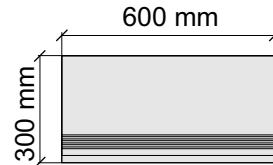

Толщина ступени: 8,5 мм

Материал: Керамогранит

Артикул: GBB_RomalvoryMat12_4

MEGA TILE
RomalvoryMat

Размер: 30x30 см
Толщина ступени: 8,5 мм
Материал: Керамогранит
Артикул: GBRomaBeigeMat30_4

MEGA TILE
RomaBeigeMat