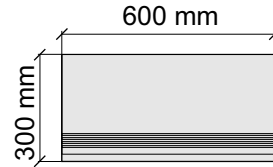

Размер: 30x60 см

Толщина ступени: 9,5 мм

Материал: Керамогранит

Артикул: GBCalcattaCenturyPolished36_4

UNICO TILES PRIVATE LIMITED
CalcattaCenturyPolished