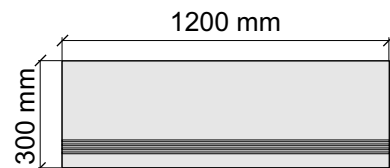

 IMOLA CERAMICA
Tube12grm

Размер: 30x30 см
Толщина ступени: 10 мм
Материал: Керамогранит
Артикул: GBVTubegrm30_4

Размер: 30x60 см
Толщина ступени: 10 мм
Материал: Керамогранит
Артикул: GBVTubegrm36_4

Размер: 30x120 см
Толщина ступени: 10 мм
Материал: Керамогранит
Артикул: GBVTubegrm12_4

Артикул: GTX-ROCKB12_4

IMOLA CERAMICA
X-ROCK12B

Размер: 30x30 см
Толщина ступени: 10 мм
Материал: Керамогранит
Артикул: GBBX-ROCKB30_4

Размер: 30x60 см
Толщина ступени: 10 мм
Материал: Керамогранит
Артикул: GBBX-ROCKB36_4