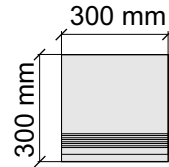

Размер: 30x30 см

Толщина ступени: 8,5 мм

Материал: Керамогранит

Артикул: GBB_RomaBeigeMat30_4

MEGA TILE

RomaBeigeMat