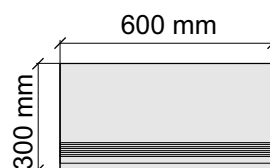

Коллекция Tube

Размер: 30x30 см
Толщина ступени: 10 мм
Материал: Керамогранит
Артикул: GBTubegrm30_4

 IMOLA CERAMICA
Tube60grm

Размер: 30x60 см
Толщина ступени: 10 мм
Материал: Керамогранит
Артикул: GBTubegrm36_4