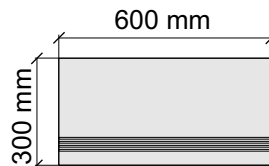

Размер: 30x60 см

Толщина ступени: 9,1 мм

Материал: Керамогранит

Артикул: GTAmboiseLuxMattRect36_4

APE

AmboiseLuxMattRect60*120