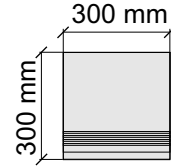

Размер: 30x30 см
Толщина ступени: 10 мм
Материал: Керамогранит
Артикул: GBOrcrRm30_4

La Faenza
OrCre60Rm