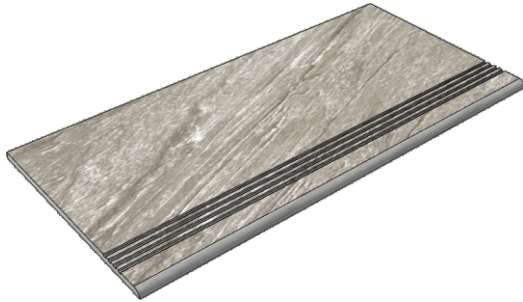

IMOLA CERAMICA
Vibes12BRm

Размер: 30x30 см

Толщина ступени: 10 мм

Материал: Керамогранит

Артикул: GBVibesBsRm30_4

IMOLA CERAMICA
Vibes60BsRm

Размер: 30x60 см

Толщина ступени: 10 мм