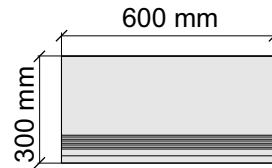

Размер: 30x30 см

Толщина ступени: 8,5 мм

Материал: Керамогранит

Артикул: GBVBalticGreyMat30_4

MEGA TILE

BalticGreyMat

Размер: 30x60 см

Толщина ступени: 8,5 мм