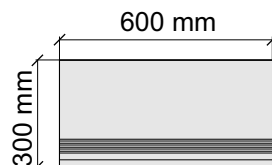

Размер: 30x30 см

Толщина ступени: 9,5 мм

Материал: Керамогранит

Артикул: GBB_AquariusOnyxBeigePolished30_4

UNICO TILES PRIVATE LIMITED
AquariusOnyxBeigePolished

Размер: 30x60 см

Толщина ступени: 9,5 мм

Материал: Керамогранит