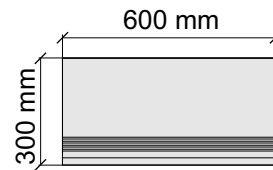

Толщина ступени: 9 мм

Материал: Керамогранит

Артикул: GBB_ObsidianRhino30_4

Asia Pacific Imprex

ObsidianRhino60x120

Размер: 30x60 см

Толщина ступени: 9 мм

Материал: Керамогранит