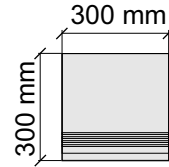

Размер: 30x30 см
Толщина ступени: 10 мм
Материал: Керамогранит
Артикул: GBBX-ROCKB30_4

Размер: 30x60 см
Толщина ступени: 10 мм
Материал: Керамогранит
Артикул: GBBX-ROCKB36_4

Размер: 30x120 см
Толщина ступени: 10 мм
Материал: Керамогранит
Артикул: GBBX-ROCKB12_4