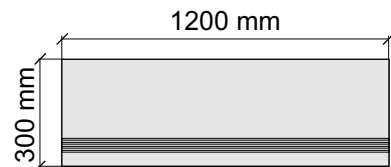

Размер: 30x120 см

Толщина ступени: 9,5 мм

Материал: Керамогранит

Артикул: GTCalcattaCenturyPolished12_4

UNICO TILES PRIVATE LIMITED
CalcattaCenturyPolished