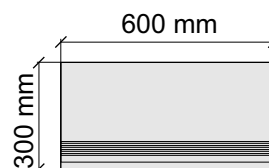

Размер: 30x60 см
Толщина ступени: 9 мм
Материал: Керамогранит
Артикул: GB Ivory36_4

Laxveer Ceramic LLP
106_Ivory