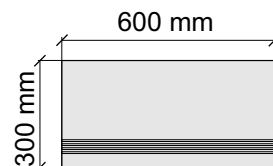

Размер: 30x60 см
Толщина ступени: 10 мм
Материал: Керамогранит
Артикул: GTMysticOc.Kry36_4

SANT'AGOSTINO
MysticOc.60120Kry