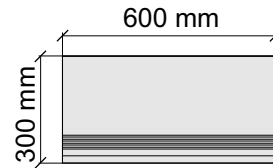

Размер: 30x30 см

Толщина ступени: 9 мм

Материал: Керамогранит

Артикул: GBB_OnyxHermanSilverx30_4

Asia Pacific Imprex

OnyxHermanSilver60x120

Размер: 30x60 см

Толщина ступени: 9 мм