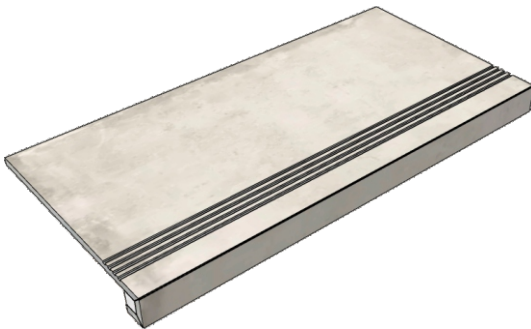

Размер: 30x60 см
Толщина ступени: 10 мм
Материал: Керамогранит
Артикул: GTCottofaenzaW36_4

La Faenza
Cottofaenza60W