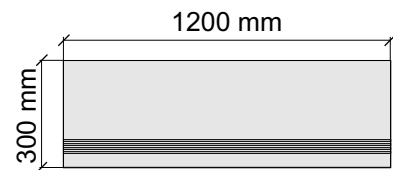

Размер: 30x120 см

Толщина ступени: 9 мм

Материал: Керамогранит

Артикул: GBB_ObsidianRhino12_4

Asia Pacific Imprex

ObsidianRhino60x120