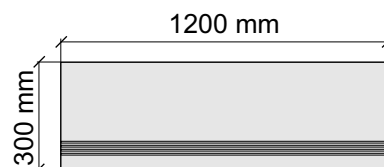

Размер: 30x120 см
Толщина ступени: 9 мм
Материал: Керамогранит
Артикул: GT Ivory12_4

Laxveer Ceramic LLP
106_Ivory