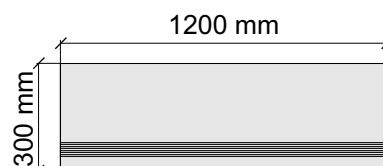

Артикул: GBB_Metallic30_4

Laxveer Ceramic LLP
108_Metallic

Размер: 30x60 см

Толщина ступени: 9 мм

Материал: Керамогранит

Артикул: GBBMetallic36_4

Laxveer Ceramic LLP
108_Metallic

Размер: 30x120 см