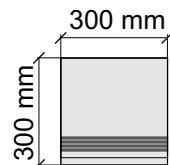

Размер: 30x30 см

Толщина ступени: 9,5 мм

Материал: Керамогранит

Артикул: GBDynaImpastaLTPolished30_4

UNICO TILES PRIVATE LIMITED
DynaImpastaLTPolished