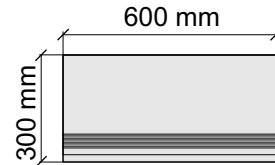

Размер: 30x30 см
Толщина ступени: 8,5 мм
Материал: Керамогранит
Артикул: GBB_B_WalnutRet30_4