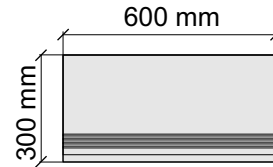

AstonGoldPulido60x120

Размер: 30x30 см

Толщина ступени: 10,5 мм

Материал: Керамогранит

Артикул: GBBAstonGoldPulido30_4

KTL CERAMICAS

AstonGoldPulido60x120

Размер: 30x60 см