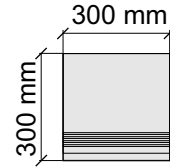

Размер: 30x60 см
Толщина ступени: 8,5 мм
Материал: Керамогранит
Артикул: GBB_WalnutRet36_4

Размер: 30x60 см
Толщина ступени: 8,5 мм
Материал: Керамогранит
Артикул: GTB_WalnutRet36_4

Размер: 30x120 см
Толщина ступени: 8,5 мм
Материал: Керамогранит
Артикул: GTB_WalnutRet12_4