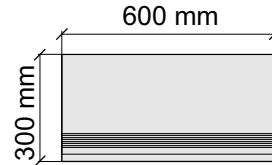

Размер: 30x60 см

Толщина ступени: 8,55 мм

Материал: Керамогранит

Артикул: GBLasaNatural36_4

SAIRAM

LasaNatural