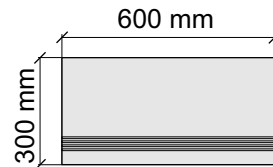

Размер: 30x60 см

Толщина ступени: 10 мм

Материал: Керамогранит

Артикул: GTТubewrm36_4

IMOLA CERAMICA
Tube60wrm