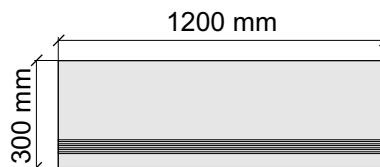

Размер: 30x120 см
Толщина ступени: 10 мм
Материал: Керамогранит
Артикул: GTOceLp12_4

La Faenza
OrOce12Lp