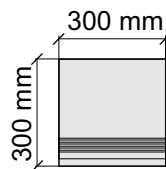

Коллекция CottoFaenza

Размер: 30x30 см

Толщина ступени: 10 мм

Материал: Керамогранит

Артикул: GBCottofaenzaA30_4

La Faenza

Cottofaenza60A