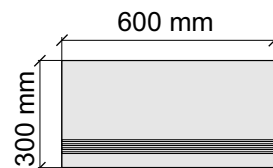

Размер: 30x60 см
Толщина ступени: 8,5 мм
Материал: Керамогранит
Артикул: GBBalticGreyMat36_4