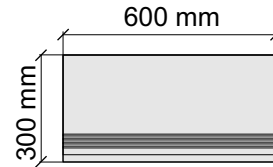

Размер: 30x30 см

Толщина ступени: 8,5 мм

Материал: Керамогранит

Артикул: GBB_V_CharcoalRet30_4

Bottega

B70808_CharcoalRet

Размер: 30x60 см

Толщина ступени: 8,5 мм