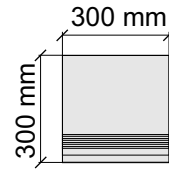

Размер: 30x30 см

Толщина ступени: 10 мм

Материал: Керамогранит

Артикул: GBX-ROCKG30_4

IMOLA CERAMICA
X-ROCK60G