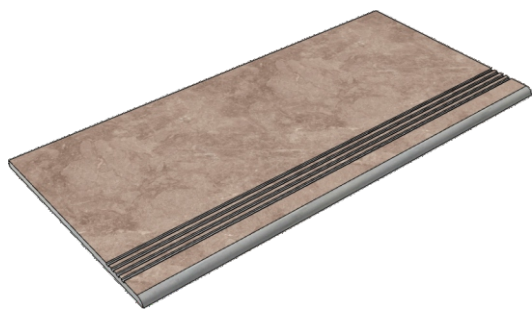

RainForestNaturalPul60x120

Размер: 30x60 см

Толщина ступени: 10,5 мм

Материал: Керамогранит

Артикул: GBBRainForestNaturalPul36_4

KTL CERAMICAS

RainForestNaturalPul60x120

Коллекция Titanium