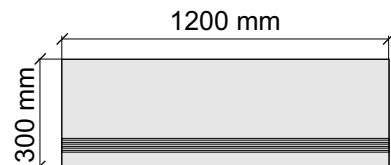

Размер: 30x120 см

Толщина ступени: 9 мм

Материал: Керамогранит

Артикул: GTCelaStatuario12_4

Laxveer Ceramic LLP
CelaStatuarioCarving