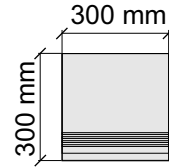

Размер: 30x30 см
Толщина ступени: 10 мм
Материал: Керамогранит
Артикул: GBB_OrOceLp30_4

La Faenza
OrOce60Lp