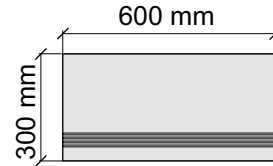

Коллекция Tube

Размер: 30x30 см
Толщина ступени: 10 мм
Материал: Керамогранит
Артикул: GBTubegrm30_4

 IMOLA CERAMICA
Tube60grm

Размер: 30x60 см
Толщина ступени: 10 мм
Материал: Керамогранит
Артикул: GBTubegrm36_4

Толщина ступени: 10 мм

Материал: Керамогранит

Артикул: GBBVibesGRm12_4

IMOLA CERAMICA
Vibes12GRm

Размер: 30x30 см
Толщина ступени: 10 мм
Материал: Керамогранит
Артикул: GBVibesWRm30_4

Размер: 30x60 см
Толщина ступени: 10 мм
Материал: Керамогранит
Артикул: GBVibesWRm36_4