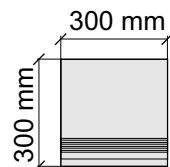

Артикул: GBBTCCobaltBlueMat36_4

Размер: 30x120 см

Толщина ступени: 11 мм

Материал: Керамогранит

Артикул: GBB_TCCobaltBlueMat12_4

Размер: 30x30 см
Толщина ступени: 11 мм
Материал: Керамогранит
Артикул: GBTCMidGreyMat30_4