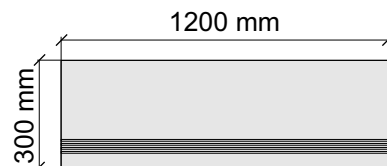

J90951_HimalayaBlack

Размер: 30x60 см

Толщина ступени: 8,5 мм

Материал: Керамогранит

Артикул: GTHimalayaBlack36_4

Rondine

J90951_HimalayaBlack

Размер: 30x120 см