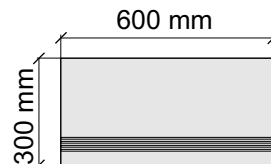

Размер: 30x60 см

Толщина ступени: 9,5 мм

Материал: Керамогранит

Артикул: GTVienceBlack(High Gloss)Polished36_4

UNICO TILES PRIVATE LIMITED
VienceBlack(High Gloss)Polished