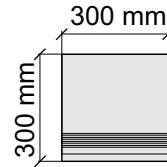

Размер: 30x30 см
Толщина ступени: 11 мм
Материал: Керамогранит
Артикул: GBTCLightGreenMat30_4

MEGA TILE
TCLightGreenMat