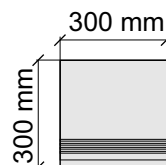

Коллекция Oro

Размер: 30x30 см
Толщина ступени: 10 мм
Материал: Керамогранит
Артикул: GBOrcrLp30_4

La Faenza
OrCre60Lp