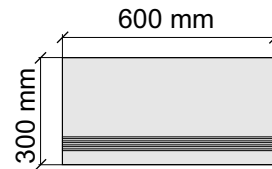

Размер: 30x60 см

Толщина ступени: 10 мм

Материал: Керамогранит

Артикул: GTX-ROCKG36_4

IMOLA CERAMICA
X-ROCK60G