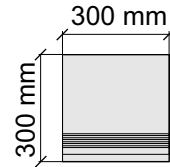

Толщина ступени: 11 мм

Материал: Керамогранит

Артикул: GTTCWhiteMat36_4

Размер: 30x120 см

Толщина ступени: 11 мм

Материал: Керамогранит

Артикул: GTTCWhiteMat12_4

Размер: 30x30 см