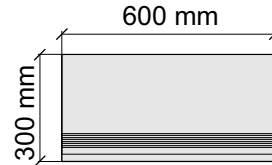

Размер: 30x60 см

Толщина ступени: 9,5 мм

Материал: Керамогранит

Артикул: GBAquaOnyxPolished36_4

UNICO TILES PRIVATE LIMITED
AquaOnyxPolished