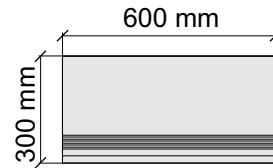

Размер: 30x60 см

Толщина ступени: 11 мм

Материал: Керамогранит

Артикул: GBBTCMidGreyMat36_4

Размер: 30x120 см

Толщина ступени: 11 мм

Материал: Керамогранит

Артикул: GBB_TCMidGreyMat12_4