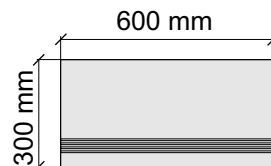

Размер: 30x60 см

Толщина ступени: 10 мм

Материал: Керамогранит

Артикул: GTTubenrm36_4

IMOLA CERAMICA
Tube60nrm