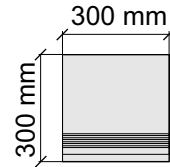

Размер: 30x30 см

Толщина ступени: 11 мм

Материал: Керамогранит

Артикул: GBB_TCCoffeeBrownMat30_4

MEGA TILE
TCCoffeeBrownMat