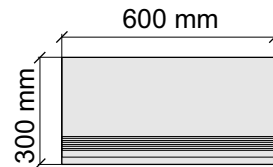

CRISTACER

VillanovaBeige59,2x59,2

Коллекция Ерос

Размер: 30x30 см
Толщина ступени: 9 мм
Материал: Керамогранит
Артикул: GBEposlvoryRett30_4

AtlasConcordeRussia
EposlvoryRett60x120Lapp

Размер: 30x60 см
Толщина ступени: 9 мм
Материал: Керамогранит
Артикул: GBEposlvoryRett36_4