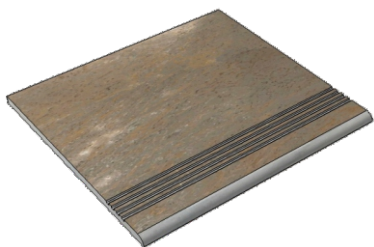

Размер: 30x30 см
Толщина ступени: 10 мм
Материал: Керамогранит
Артикул: GBVTrexnrm30_4

Размер: 30x60 см
Толщина ступени: 10 мм
Материал: Керамогранит
Артикул: GBVTrexnrm36_4

Размер: 30x120 см
Толщина ступени: 10 мм
Материал: Керамогранит
Артикул: GBVTrexnrm12_4

Размер: 30x30 см
Толщина ступени: 10 мм
Материал: Керамогранит
Артикул: GBTrextolp30_4

Размер: 30x60 см
Толщина ступени: 10 мм
Материал: Керамогранит
Артикул: GBTrextolp36_4

Размер: 30x60 см
Толщина ступени: 10 мм
Материал: Керамогранит
Артикул: GTTrextolp36_4