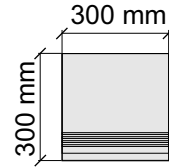

Размер: 30x30 см

Толщина ступени: 10 мм

Материал: Керамогранит

Артикул: GBBVibesBRm30_4

IMOLA CERAMICA
Vibes60BRm