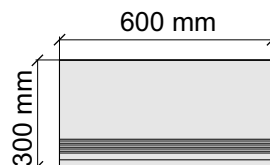

Размер: 30x30 см

Толщина ступени: 11 мм

Материал: Керамогранит

Артикул: GBB_TCLightGreenMat30_4