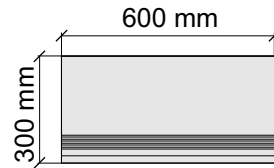

Размер: 30x60 см

Толщина ступени: 8,5 мм

Материал: Керамогранит

Артикул: GBBRomaBeigeMat36_4

MEGA TILE

RomaBeigeMat