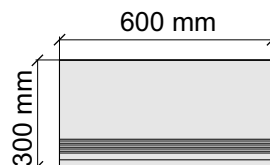

Размер: 30x60 см

Толщина ступени: 9 мм

Материал: Керамогранит

Артикул: GBBAlaskaSilver36_4

Asia Pacific Imprex
AlaskaSilver60x120