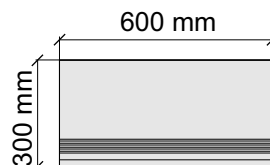

Размер: 30x60 см

Толщина ступени: 8,55 мм

Материал: Керамогранит

Артикул: GBB_LasaNatural36_4

SAIRAM

LasaNatural