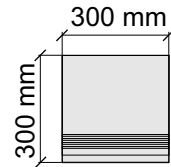

Размер: 30x30 см

Толщина ступени: 8,5 мм

Материал: Керамогранит

Артикул: GBHimalayaGrey30_4

Rondine

J90953_HimalayaGrey