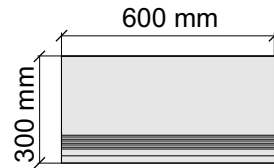

Laxveer Ceramic LLP
CelaStatuarioCarving

Размер: 30x30 см

Толщина ступени: 9 мм

Материал: Керамогранит

Артикул: GBB_CelaStatuarioCarving30_4

Laxveer Ceramic LLP
CelaStatuarioCarving

Размер: 30x60 см

Толщина ступени: 9 мм