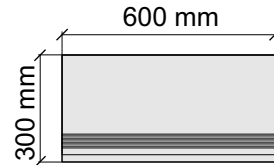

Размер: 30x60 см
Толщина ступени: 10 мм
Материал: Керамогранит
Артикул: GBVTubewrm36_4

 IMOLA CERAMICA
Tube60wrm

Размер: 30x120 см
Толщина ступени: 10 мм
Материал: Керамогранит
Артикул: GBVTubewrm12_4

 IMOLA CERAMICA
Tube12wrm

Коллекция Vibes

Размер: 30x30 см
Толщина ступени: 10 мм
Материал: Керамогранит
Артикул: GBVibesBRm30_4

Размер: 30x60 см
Толщина ступени: 10 мм
Материал: Керамогранит
Артикул: GBVibesBRm36_4

Размер: 30x60 см
Толщина ступени: 10 мм
Материал: Керамогранит
Артикул: GTVibesBRm36_4

Размер: 30x120 см
Толщина ступени: 10 мм
Материал: Керамогранит
Артикул: GTVibesBRm12_4

Размер: 30x30 см

Толщина ступени: 10 мм

Материал: Керамогранит

Артикул: GBBVibesBRm30_4

IMOLA CERAMICA
Vibes60BRm

Размер: 30x60 см