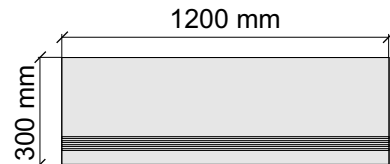

Размер: 30x120 см
Толщина ступени: 11 мм
Материал: Керамогранит
Артикул: GTTCBeigeMat12_4

MEGA TILE
TCBeigeMat