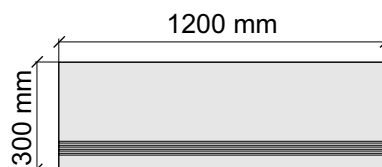

CRISTACER

CaracallaBeige

Размер: 30x60 см

Толщина ступени: 10,6 мм

Материал: Керамогранит

Артикул: GTCaracallaBeige36_4

CRISTACER

CaracallaBeige