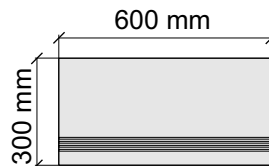

Размер: 30x60 см

Толщина ступени: 10,6 мм

Материал: Керамогранит

Артикул: GTCaracallaBeige36_4

CRISTACER

CaracallaBeige