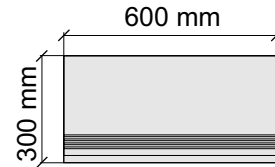

Толщина ступени: 9 мм

Материал: Керамогранит

Артикул: GBObsidianCharcol30_4

Asia Pacific Imprex

ObsidianCharcol60x120

Размер: 30x60 см

Толщина ступени: 9 мм

Материал: Керамогранит