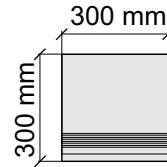

Материал: Керамогранит

Артикул: GBBTCCoffeeBrownMat36_4

 MEGA TILE
TCCoffeeBrownMat

Размер: 30x120 см

Толщина ступени: 11 мм

Материал: Керамогранит

Артикул: GBB_TCCoffeeBrownMat12_4

 MEGA TILE
TCCoffeeBrownMat