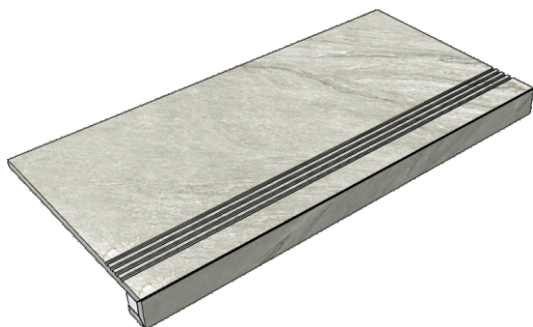

Толщина ступени: 10 мм

Материал: Керамогранит

Артикул: GTТubewrm12_4

IMOLA CERAMICA
Tube12wrm

Размер: 30x30 см
Толщина ступени: 10 мм
Материал: Керамогранит
Артикул: GBVTubewrm30_4

 IMOLA CERAMICA
Tube60wrm

Размер: 30x60 см
Толщина ступени: 10 мм
Материал: Керамогранит
Артикул: GBVTubewrm36_4

 IMOLA CERAMICA
Tube60wrm

Размер: 30x120 см
Толщина ступени: 10 мм
Материал: Керамогранит
Артикул: GBVTubewrm12_4

 IMOLA CERAMICA
Tube12wrm

Коллекция Vibes

Размер: 30x30 см
Толщина ступени: 10 мм
Материал: Керамогранит
Артикул: GBVibesBRm30_4

Размер: 30x60 см
Толщина ступени: 10 мм
Материал: Керамогранит
Артикул: GBVibesBRm36_4

Размер: 30x60 см
Толщина ступени: 10 мм
Материал: Керамогранит
Артикул: GTVibesBRm36_4