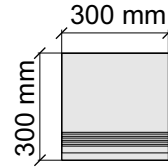

Cottofaenza60TC

Размер: 30x30 см
Толщина ступени: 10 мм
Материал: Керамогранит
Артикул: GBCottofaenzaW30_4

 La Faenza
Cottofaenza60W

Размер: 30x60 см
Толщина ступени: 10 мм
Материал: Керамогранит
Артикул: GBCottofaenzaW36_4