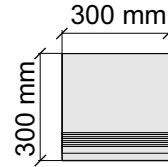

Размер: 30x30 см

Толщина ступени: 10 мм

Материал: Керамогранит

Артикул: GBBVibesWRm30_4

IMOLA CERAMICA
Vibes60WRm