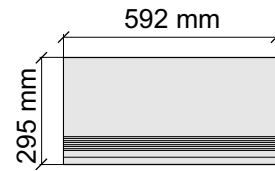

Размер: 29,5x59,2 см

Толщина ступени: 10,1 мм

Материал: Керамогранит

Артикул: GBTitaniumIvory52_4

CRISTACER

TitaniumIvory59,2x59,2