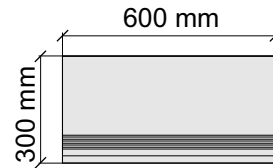

Размер: 30x60 см

Толщина ступени: 9,5 мм

Материал: Керамогранит

Артикул: GBBAquaOnyxPolished36_4

UNICO TILES PRIVATE LIMITED
AquaOnyxPolished