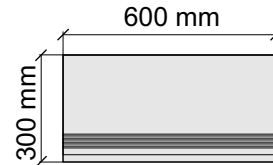

Размер: 30x60 см

Толщина ступени: 10,5 мм

Материал: Керамогранит

Артикул: GBBastonWhitePulido36_4

KTL CERAMICAS

AstonWhitePulido60x120Rect