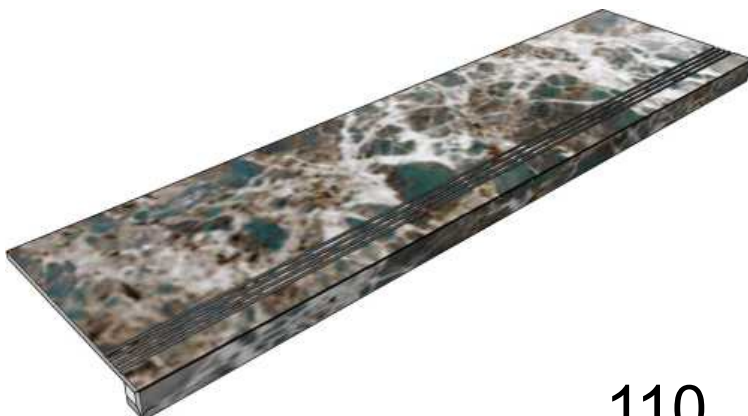

Размер: 30x120 см

Толщина ступени: 9 мм

Материал: Керамогранит

Артикул: GTAmazonite12_4

Asia Pacific Imprex
Amazonite60x120