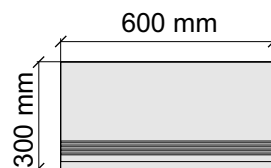

 IMOLA CERAMICA
Tube12grm

Размер: 30x30 см
Толщина ступени: 10 мм
Материал: Керамогранит
Артикул: GBVTubegrm30_4

Размер: 30x60 см
Толщина ступени: 10 мм
Материал: Керамогранит
Артикул: GBVTubegrm36_4

Размер: 30x120 см
Толщина ступени: 10 мм
Материал: Керамогранит
Артикул: GBVTubegrm12_4

Размер: 30x30 см

Толщина ступени: 10 мм

Материал: Керамогранит

Артикул: GBTubenrm30_4

IMOLA CERAMICA
Tube60nrm

Размер: 30x60 см

Толщина ступени: 10 мм

Материал: Керамогранит