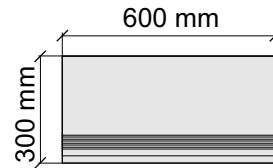

Коллекция Tube

Размер: 30x30 см
Толщина ступени: 10 мм
Материал: Керамогранит
Артикул: GBTubegrm30_4

 IMOLA CERAMICA
Tube60grm

Размер: 30x60 см
Толщина ступени: 10 мм
Материал: Керамогранит
Артикул: GBTubegrm36_4

Размер: 30x60 см
Толщина ступени: 10 мм
Материал: Керамогранит
Артикул: GBBVibesDgRm36_4

IMOLA CERAMICA
Vibes60DgRm

Размер: 30x120 см
Толщина ступени: 10 мм
Материал: Керамогранит
Артикул: GBBVibesDgRm12_4

IMOLA CERAMICA
Vibes12DgRm

Размер: 30x30 см

Толщина ступени: 10 мм

Материал: Керамогранит

Артикул: GBVibesGRm30_4

IMOLA CERAMICA
Vibes60GRm

Размер: 30x60 см

Толщина ступени: 10 мм