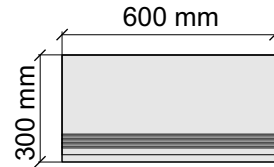

Размер: 30x30 см
Толщина ступени: 10 мм
Материал: Керамогранит
Артикул: GBVTrexwrm30_4