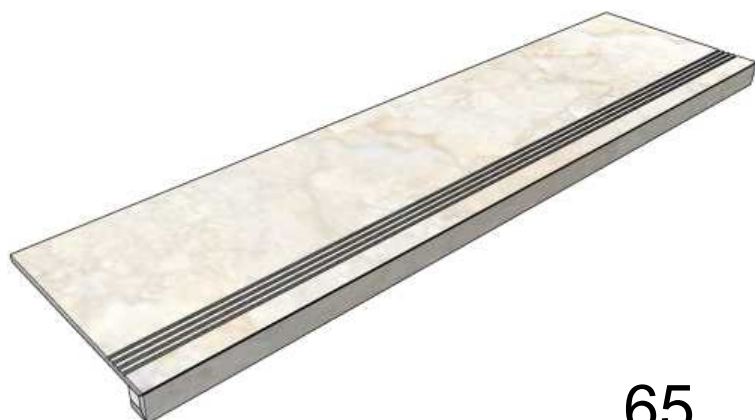

Размер: 30x60 см

Толщина ступени: 8,5 мм

Материал: Керамогранит

Артикул: GTB_AlmondRet36_4

Bottega

B70807_AlmondRet

Размер: 30x120 см

Толщина ступени: 8,5 мм