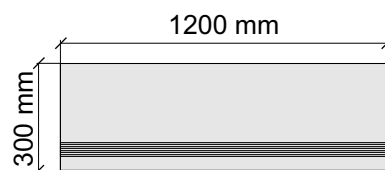

Размер: 30x120 см

Толщина ступени: 9,5 мм

Материал: Керамогранит

Артикул: GBB_VienceBlack(High Gloss)Polished12_4

UNICO TILES PRIVATE LIMITED
VienceBlack(High Gloss)Polished