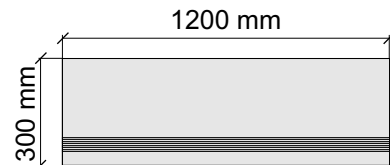

Размер: 30x120 см

Толщина ступени: 9 мм

Материал: Керамогранит

Артикул: GBB_CelaStatuarioCarving12_4

Laxveer Ceramic LLP
CelaStatuarioCarving