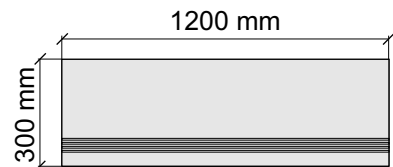

Размер: 30x120 см

Толщина ступени: 9 мм

Материал: Керамогранит

Артикул: GTOnyxHermanSilverx12_4

Asia Pacific Imprex

OnyxHermanSilver60x120