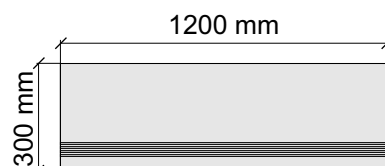

Размер: 30x120 см

Толщина ступени: 8,55 мм

Материал: Керамогранит

Артикул: GBB_LasaNatural12_4

SAIRAM

LasaNatural