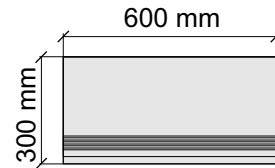

Размер: 30x60 см
Толщина ступени: 10 мм
Материал: Керамогранит
Артикул: GBOrcrRm36_4

La Faenza
OrCre60Rm