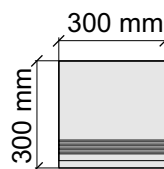

Коллекция MYSTIC

Размер: 30x30 см

Толщина ступени: 10 мм

Материал: Керамогранит

Артикул: GBMysticBe.Kry30_4

SANT'AGOSTINO
MysticBe.60120Kry