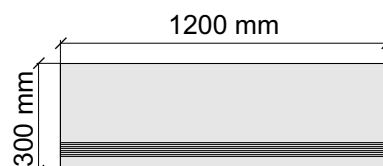

Артикул: GBB_OrlandoNaturalCarving30_4

Laxveer Ceramic LLP
OrlandoNaturalCarving

Размер: 30x60 см

Толщина ступени: 9 мм

Материал: Керамогранит

Артикул: GBBOrlandoNaturalCarving36_4

Laxveer Ceramic LLP
OrlandoNaturalCarving