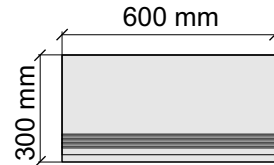

Размер: 30x30 см
Толщина ступени: 10 мм
Материал: Керамогранит
Артикул: GBVTrextolp30_4