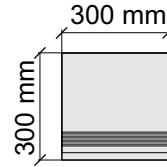

Толщина ступени: 10,5 мм

Материал: Керамогранит

Артикул: GBBAstonGoldPulido36_4

KTL CERAMICAS

AstonGoldPulido60x120

Размер: 30x30 см

Толщина ступени: 10,5 мм

Материал: Керамогранит