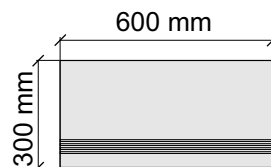

Размер: 30x60 см
Толщина ступени: 10 мм
Материал: Керамогранит
Артикул: GTOrcrLp36_4

La Faenza
OrCre60Lp