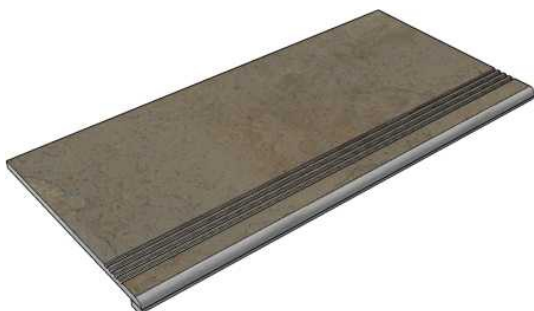

Размер: 30x60 см
Толщина ступени: 10 мм
Материал: Керамогранит
Артикул: GBVTrextorm36_4