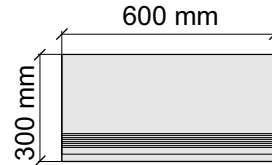

Размер: 30x30 см

Толщина ступени: 9,5 мм

Материал: Керамогранит

Артикул: GBMarfilGreyGlossy30_4

UNICO TILES PRIVATE LIMITED
MarfilGreyGlossy

Размер: 30x60 см

Толщина ступени: 9,5 мм

Материал: Керамогранит