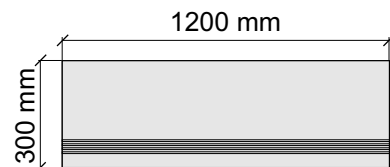

Размер: 30x120 см

Толщина ступени: 8,5 мм

Материал: Керамогранит

Артикул: GTHimalayaGrey12_4

Rondine

J90562_HimalayaGrey