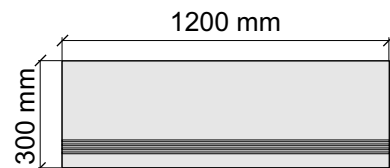

Размер: 30x120 см

Толщина ступени: 10 мм

Материал: Керамогранит

Артикул: GTX-ROCKN12_4

IMOLA CERAMICA
X-ROCK12N

Размер: 30x30 см
Толщина ступени: 10 мм
Материал: Керамогранит
Артикул: GBBX-ROCKN30_4

Размер: 30x60 см
Толщина ступени: 10 мм
Материал: Керамогранит
Артикул: GBBX-ROCKN36_4