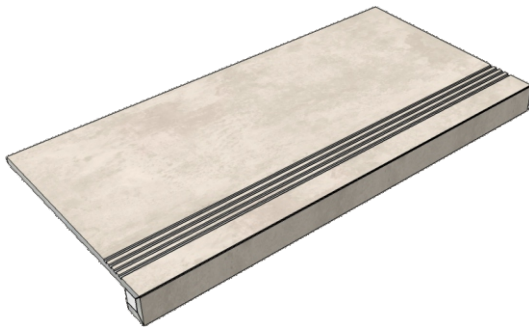

Размер: 30x60 см

Толщина ступени: 10 мм

Материал: Керамогранит

Артикул: GTТubewrm36_4

IMOLA CERAMICA
Tube60wrm