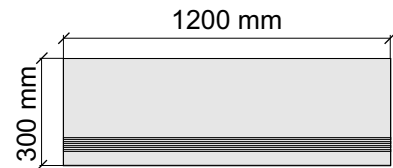

Толщина ступени: 11 мм

Материал: Керамогранит

Артикул: GBB_TCWhiteMat30_4

Размер: 30x60 см

Толщина ступени: 11 мм

Материал: Керамогранит

Артикул: GBBTCWhiteMat36_4

Размер: 30x120 см