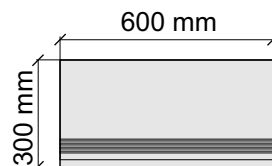

Размер: 30x60 см

Толщина ступени: 9,1 мм

Материал: Керамогранит

Артикул: GBBAmboiseLuxMattRect36_4

APE

AmboiseLuxMattRect60*120