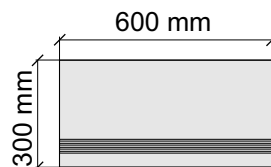

Коллекция Tube

Размер: 30x30 см
Толщина ступени: 10 мм
Материал: Керамогранит
Артикул: GBTubegrm30_4

 IMOLA CERAMICA
Tube60grm

Размер: 30x60 см
Толщина ступени: 10 мм
Материал: Керамогранит
Артикул: GBTubegrm36_4

 IMOLA CERAMICA
Tube12grm

Размер: 30x30 см
Толщина ступени: 10 мм
Материал: Керамогранит
Артикул: GBVTubegrm30_4

Размер: 30x60 см
Толщина ступени: 10 мм
Материал: Керамогранит
Артикул: GBVTubegrm36_4

Размер: 30x120 см
Толщина ступени: 10 мм
Материал: Керамогранит
Артикул: GBVTubegrm12_4

Материал: Керамогранит

Артикул: GBX-ROCKB30_4

IMOLA CERAMICA
X-ROCK60B

Размер: 30x60 см

Толщина ступени: 10 мм

Материал: Керамогранит

Артикул: GBX-ROCKB36_4

IMOLA CERAMICA
X-ROCK60B