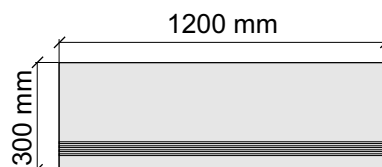

Размер: 30x120 см
Толщина ступени: 10 мм
Материал: Керамогранит
Артикул: GTTrexorm12_4

La Faenza
Trex12torm