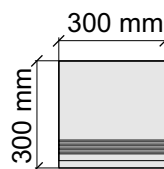

Толщина ступени: 10,1 мм

Материал: Керамогранит

Артикул: GTTitaniumIvory52_4

CRISTACER

TitaniumIvory59,2x59,2

Коллекция TravertinoDiCaracalla

Размер: 30x30 см

Толщина ступени: 10,6 мм