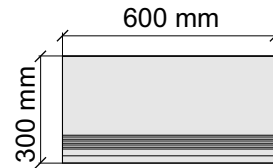

Размер: 30x60 см

Толщина ступени: 8,55 мм

Материал: Керамогранит

Артикул: GBBMgBrecciaBrunoBeige36_4

SAIRAM

MgBrecciaBrunoBeige