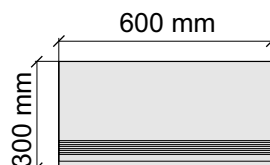

Размер: 30x60 см

Толщина ступени: 8,55 мм

Материал: Керамогранит

Артикул: GBMgBrecciaBrunoBeige36_4

SAIRAM

MgBrecciaBrunoBeige