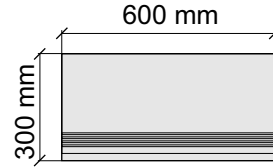

Толщина ступени: 10 мм

Материал: Керамогранит

Артикул: GBBVibesBRm36_4

IMOLA CERAMICA
Vibes60BRm

Размер: 30x120 см

Толщина ступени: 10 мм

Материал: Керамогранит

Артикул: GBBVibesBRm12_4

IMOLA CERAMICA
Vibes12BRm

Размер: 30x30 см

Толщина ступени: 10 мм

Материал: Керамогранит

Артикул: GBVibesBsRm30_4

IMOLA CERAMICA
Vibes60BsRm

Размер: 30x60 см

Толщина ступени: 10 мм