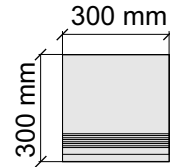

Артикул: GTAmazonite36_4

Asia Pacific Imprex
Amazonite60x120

Размер: 30x120 см

Толщина ступени: 9 мм

Материал: Керамогранит

Артикул: GTAmazonite12_4

Asia Pacific Imprex
Amazonite60x120

Размер: 30x30 см