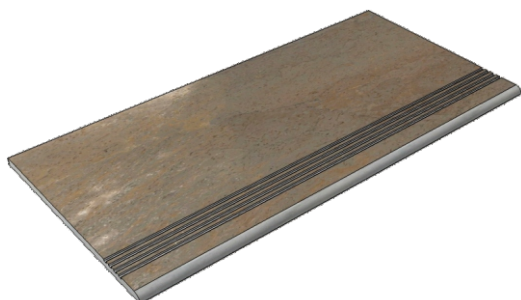

Размер: 30x30 см
Толщина ступени: 10 мм
Материал: Керамогранит
Артикул: GBVTrexnrm30_4

Размер: 30x60 см
Толщина ступени: 10 мм
Материал: Керамогранит
Артикул: GBVTrexnrm36_4

Размер: 30x120 см
Толщина ступени: 10 мм
Материал: Керамогранит
Артикул: GBVTrexnrm12_4

Размер: 30x30 см
Толщина ступени: 10 мм
Материал: Керамогранит
Артикул: GBTrextolp30_4

Размер: 30x60 см
Толщина ступени: 10 мм
Материал: Керамогранит
Артикул: GBTrextolp36_4

Размер: 30x60 см
Толщина ступени: 10 мм
Материал: Керамогранит
Артикул: GTTrextolp36_4