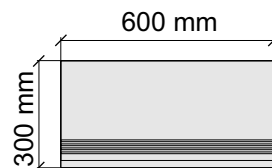

Размер: 30x60 см
Толщина ступени: 11 мм
Материал: Керамогранит
Артикул: GBTCMidGreyMat36_4

MEGA TILE
TCMidGreyMat