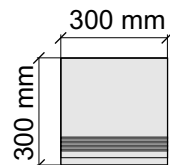

Коллекция Aston

Размер: 30x30 см

Толщина ступени: 10,5 мм

Материал: Керамогранит

Артикул: GBastonGoldPulido30_4

KTL CERAMICAS

AstonGoldPulido60x120