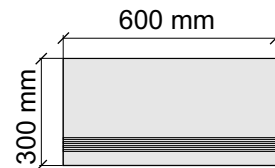

Размер: 30x60 см
Толщина ступени: 10 мм
Материал: Керамогранит
Артикул: GTCottofaenzaCT36_4

La Faenza
Cottofaenza60CT