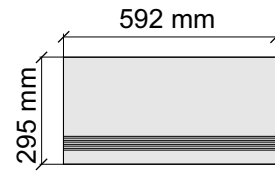

CRISTACER
TitaniumGraphite59,2x59,2

Размер: 29,5x59,2 см

Толщина ступени: 10,1 мм

Материал: Керамогранит

Артикул: GBTitaniumIvory52_4

CRISTACER

TitaniumIvory59,2x59,2

Размер: 29,5x59,2 см