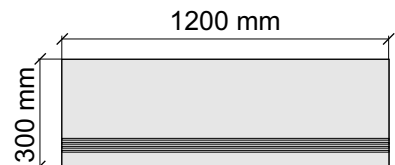

Размер: 30x60 см

Толщина ступени: 9,5 мм

Материал: Керамогранит

Артикул: GTAquaOnyxPolished36_4

UNICO TILES PRIVATE LIMITED
AquaOnyxPolished

Размер: 30x120 см

Толщина ступени: 9,5 мм

Материал: Керамогранит