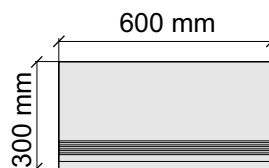

Размер: 30x30 см

Толщина ступени: 11 мм

Материал: Керамогранит

Артикул: GBTCWhiteMat30_4