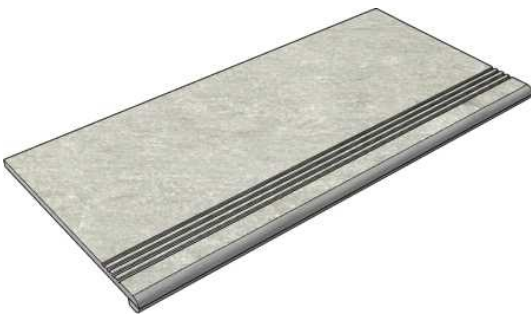

Коллекция Tube

Размер: 30x30 см
Толщина ступени: 10 мм
Материал: Керамогранит
Артикул: GBTubegrm30_4

 IMOLA CERAMICA
Tube60grm

Размер: 30x60 см
Толщина ступени: 10 мм
Материал: Керамогранит
Артикул: GBTubegrm36_4

Размер: 30x120 см
Толщина ступени: 10 мм
Материал: Керамогранит
Артикул: GTVibesBRm12_4

Размер: 30x30 см

Толщина ступени: 10 мм

Материал: Керамогранит

Артикул: GBBVibesBRm30_4

IMOLA CERAMICA
Vibes60BRm

Размер: 30x60 см