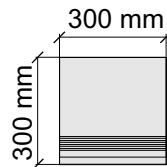

Размер: 30x30 см
Толщина ступени: 10 мм
Материал: Керамогранит
Артикул: GBOrLLRm30_4

Размер: 30x60 см
Толщина ступени: 10 мм
Материал: Керамогранит
Артикул: GBOrLLRm36_4

Размер: 30x60 см
Толщина ступени: 10 мм
Материал: Керамогранит
Артикул: GTOrLLRm36_4

Размер: 30x120 см
Толщина ступени: 10 мм
Материал: Керамогранит
Артикул: GTOrLLRm12_4