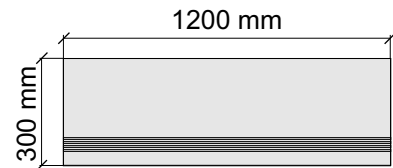

Размер: 30x120 см

Толщина ступени: 9 мм

Материал: Керамогранит

Артикул: GBB_OnyxHermanSilverx12_4

Asia Pacific Imprex

OnyxHermanSilver60x120