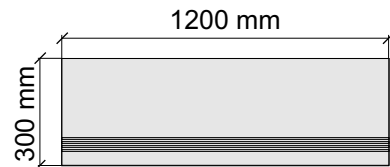

IMOLA CERAMICA
Vibes12BRm

Размер: 30x30 см

Толщина ступени: 10 мм

Материал: Керамогранит

Артикул: GBVibesBsRm30_4

IMOLA CERAMICA
Vibes60BsRm

Размер: 30x60 см

Толщина ступени: 10 мм

Материал: Керамогранит

Артикул: GBVibesBsRm36_4

IMOLA CERAMICA
Vibes60BsRm

Размер: 30x60 см

Толщина ступени: 10 мм

Материал: Керамогранит

Артикул: GTVibesBsRm36_4

IMOLA CERAMICA
Vibes60BsRm