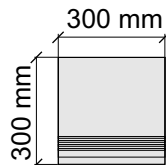

Размер: 30x30 см
Толщина ступени: 10 мм
Материал: Керамогранит
Артикул: GBOrOceLp30_4

La Faenza
OrOce60Lp