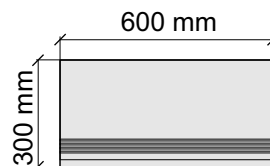

Толщина ступени: 10 мм

Материал: Керамогранит

Артикул: GTCottofaenzaA36_4

La Faenza

Cottofaenza60A

Размер: 30x30 см
Толщина ступени: 10 мм
Материал: Керамогранит
Артикул: GBVCottofaenzaa30_4

Размер: 30x60 см
Толщина ступени: 10 мм
Материал: Керамогранит
Артикул: GBVCottofaenzaa36_4