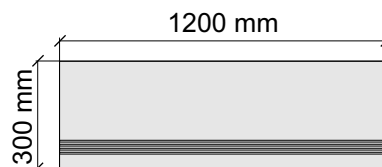

Размер: 30x120 см
Толщина ступени: 10 мм
Материал: Керамогранит
Артикул: GTTrexnlp12_4

La Faenza
Trex12nlp