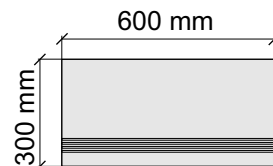

Размер: 30x60 см

Толщина ступени: 10,5 мм

Материал: Керамогранит

Артикул: GTastonWhitePulido36_4

KTL CERAMICAS

AstonWhitePulido60x120Rect