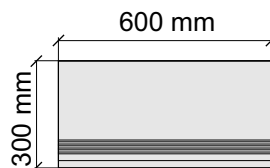

Размер: 30x30 см
Толщина ступени: 10 мм
Материал: Керамогранит
Артикул: GBTrextolp30_4