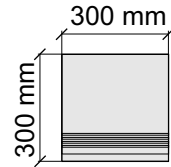

Размер: 30x30 см
Толщина ступени: 10 мм
Материал: Керамогранит
Артикул: GBMysticOc.Kry30_4

SANT'AGOSTINO
MysticOc.60120Kry