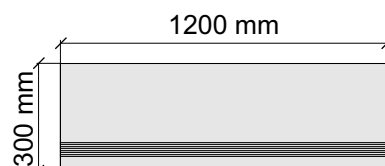

Размер: 30x120 см

Толщина ступени: 9,5 мм

Материал: Керамогранит

Артикул: GBB_AquariusOnyxBeigePolished12_4

UNICO TILES PRIVATE LIMITED
AquariusOnyxBeigePolished