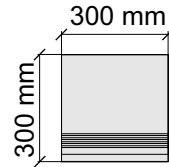

Размер: 30x60 см
Толщина ступени: 8,5 мм
Материал: Керамогранит
Артикул: GBBalticGreyMat36_4

Размер: 30x60 см
Толщина ступени: 8,5 мм
Материал: Керамогранит
Артикул: GTBalticGreyMat36_4

Размер: 30x120 см
Толщина ступени: 8,5 мм
Материал: Керамогранит
Артикул: GTBalticGreyMat12_4