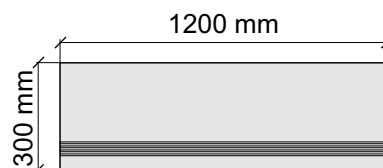

Размер: 30x120 см
Толщина ступени: 10 мм
Материал: Керамогранит
Артикул: GBVTrexnlp12_4

La Faenza
Trex12nlp