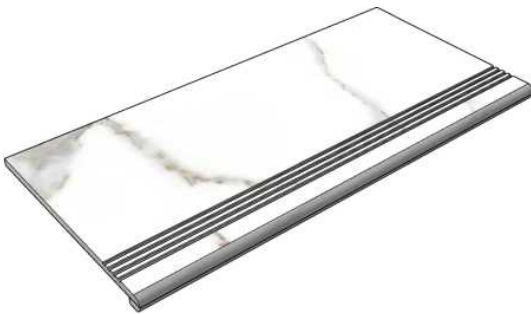

Размер: 30x30 см

Толщина ступени: 9,5 мм

Материал: Керамогранит

Артикул: GBB_CalcattaCenturyPolished30_4

UNICO TILES PRIVATE LIMITED
CalcattaCenturyPolished

Размер: 30x60 см

Толщина ступени: 9,5 мм

Материал: Керамогранит