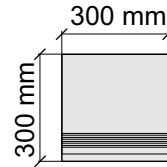

Размер: 30x30 см
Толщина ступени: 10 мм
Материал: Керамогранит
Артикул: GBMysticPe.Kry30_4

SANT'AGOSTINO
MysticPe.60120Kry