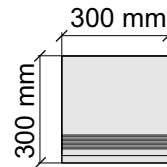

Коллекция Carving

Размер: 30x30 см

Толщина ступени: 9 мм

Материал: Керамогранит

Артикул: GBArabescatoCarving30_4

Laxveer Ceramic LLP
ArabescatoCarving