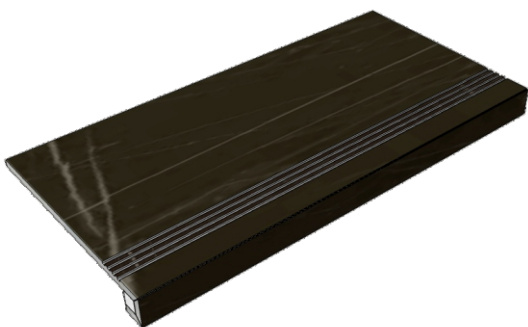

Размер: 30x60 см
Толщина ступени: 10 мм
Материал: Керамогранит
Артикул: GTTrexnrm36_4