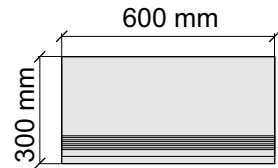

Размер: 30x60 см
Толщина ступени: 10 мм
Материал: Керамогранит
Артикул: GBCottofaenzaTC36_4

La Faenza
Cottofaenza60TC