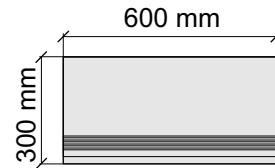

Размер: 30x60 см
Толщина ступени: 10 мм
Материал: Керамогранит
Артикул: GBOrOceRm36_4

La Faenza
OrOce60Rm