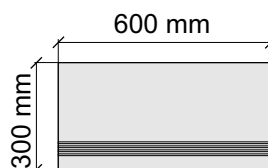

Размер: 30x60 см
Толщина ступени: 10 мм
Материал: Керамогранит
Артикул: GTOceLp36_4

La Faenza
OrOce60Lp