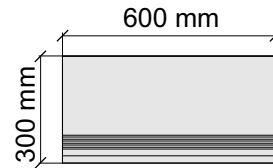

Размер: 30x30 см

Толщина ступени: 11 мм

Материал: Керамогранит

Артикул: GBB_TCWhiteMat30_4