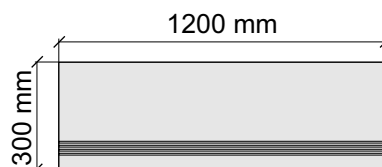

APE

AmboiseLuxMattRect60*120

Размер: 30x60 см

Толщина ступени: 9,1 мм

Материал: Керамогранит

Артикул: GTAmboiseLuxMattRect36_4

APE

AmboiseLuxMattRect60*120