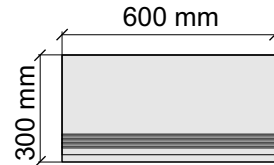

Размер: 30x120 см

Толщина ступени: 10 мм

Материал: Керамогранит

Артикул: GTX-ROCKN12_4

IMOLA CERAMICA
X-ROCK12N

Размер: 30x30 см
Толщина ступени: 10 мм
Материал: Керамогранит
Артикул: GBBX-ROCKN30_4

Размер: 30x60 см
Толщина ступени: 10 мм
Материал: Керамогранит
Артикул: GBBX-ROCKN36_4