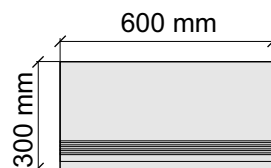

Cottofaenza60W

Коллекция Oro

Размер: 30x30 см
Толщина ступени: 10 мм
Материал: Керамогранит
Артикул: GBOrcrLp30_4

La Faenza
OrCre60Lp

Размер: 30x60 см
Толщина ступени: 10 мм
Материал: Керамогранит
Артикул: GBOrcrLp36_4