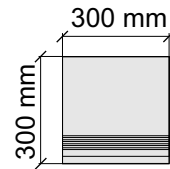

Размер: 30x30 см

Толщина ступени: 10,5 мм

Материал: Керамогранит

Артикул: GBBRainForestNaturalPul30_4

KTL CERAMICAS

RainForestNaturalPul60x120