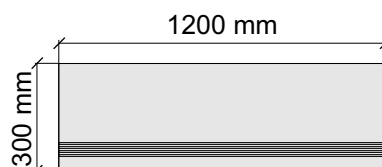

Размер: 30x60 см

Толщина ступени: 11 мм

Материал: Керамогранит

Артикул: GTTCWhiteMat36_4