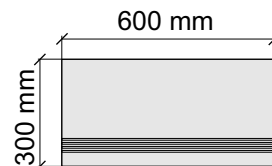

Артикул: GBCelaStatuario30_4

Laxveer Ceramic LLP
CelaStatuarioCarving

Размер: 30x60 см

Толщина ступени: 9 мм

Материал: Керамогранит

Артикул: GBCelaStatuario36_4

Laxveer Ceramic LLP
CelaStatuarioCarving

Размер: 30x60 см