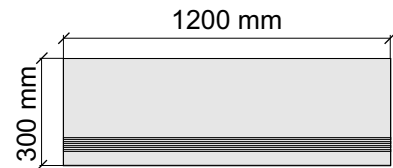

Размер: 30x120 см

Толщина ступени: 11 мм

Материал: Керамогранит

Артикул: GBB_TCCoffeeBrownMat12_4

MEGA TILE
TCCoffeeBrownMat