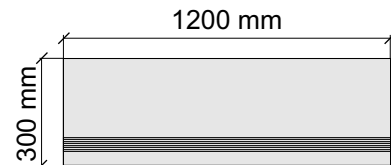

Размер: 30x120 см

Толщина ступени: 9,5 мм

Материал: Керамогранит

Артикул: GBB_CalcattaCenturyPolished12_4

UNICO TILES PRIVATE LIMITED
CalcattaCenturyPolished