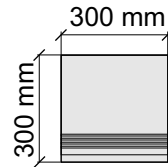

LEONARDO 1502
Attd12WSk

Размер: 30x120 см
Толщина ступени: 9 мм
Материал: Керамогранит
Артикул: GBB_AttdWSk12_4

LEONARDO 1502
Attd12WSk

Коллекция Himalaya

Размер: 30x30 см

Толщина ступени: 8,5 мм

Материал: Керамогранит