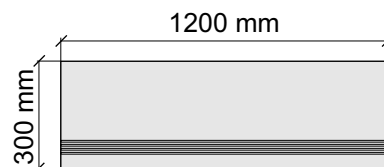

Размер: 30x120 см

Толщина ступени: 9 мм

Материал: Керамогранит

Артикул: GTEposJurassicRett12_4

AtlasConcordeRussia

EposJurassicRett60x120Lapp