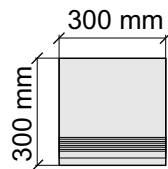

Размер: 30x30 см
Толщина ступени: 10 мм
Материал: Керамогранит
Артикул: GBTrexnrm30_4

Размер: 30x60 см
Толщина ступени: 10 мм
Материал: Керамогранит
Артикул: GBTrexnrm36_4

Размер: 30x60 см
Толщина ступени: 10 мм
Материал: Керамогранит
Артикул: GTTrexnrm36_4

Размер: 30x120 см
Толщина ступени: 10 мм
Материал: Керамогранит
Артикул: GTTrexnrm12_4