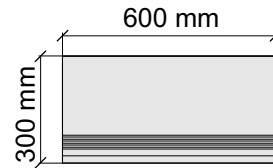

Размер: 30x60 см

Толщина ступени: 9 мм

Материал: Керамогранит

Артикул: GBBAmazonite36_4

Asia Pacific Imprex
Amazonite60x120