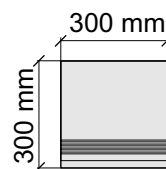

Размер: 30x120 см

Толщина ступени: 9 мм

Материал: Керамогранит

Артикул: GBB_OrlandoNaturalCarving12_4

Laxveer Ceramic LLP
OrlandoNaturalCarving

Коллекция Metallic

Размер: 30x30 см
Толщина ступени: 9 мм
Материал: Керамогранит
Артикул: GB Ivory30_4