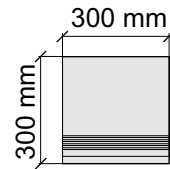

Размер: 30x120 см

Толщина ступени: 10,6 мм

Материал: Керамогранит

Артикул: GTCaracallaBeige12_4

CRISTACER

CaracallaBeige

Размер: 30x30 см

Толщина ступени: 10,6 мм