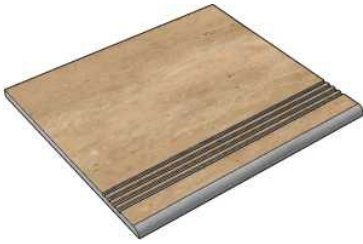

Размер: 30x30 см
Толщина ступени: 8,5 мм
Материал: Керамогранит
Артикул: GBRomaBeigeMat30_4

MEGA TILE
RomaBeigeMat