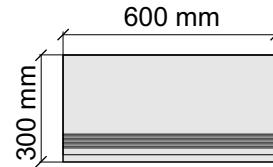

Размер: 30x60 см

Толщина ступени: 10 мм

Материал: Керамогранит

Артикул: GBVCottofaenzatc36_4

La Faenza

Cottofaenza60TC