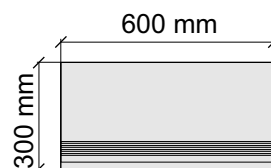

Коллекция Matt

Размер: 30x30 см

Толщина ступени: 8,5 мм

Материал: Керамогранит

Артикул: GBBalticBiancoMat30_4

Размер: 30x60 см

Толщина ступени: 8,5 мм

Материал: Керамогранит