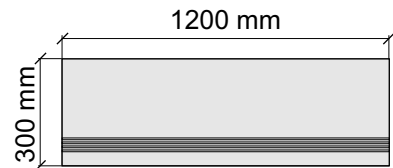

Артикул: GBBVibesGRm30_4

IMOLA CERAMICA
Vibes60GRm

Размер: 30x60 см

Толщина ступени: 10 мм

Материал: Керамогранит

Артикул: GBBVibesGRm36_4

IMOLA CERAMICA
Vibes60GRm

Размер: 30x120 см