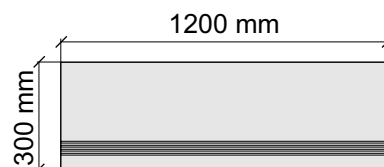

Размер: 30x120 см

Толщина ступени: 9,5 мм

Материал: Керамогранит

Артикул: GTVienceBlack(High Gloss)Polished12_4

UNICO TILES PRIVATE LIMITED
VienceBlack(High Gloss)Polished