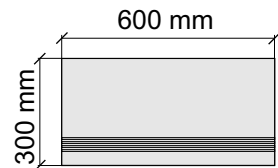

Размер: 30x60 см
Толщина ступени: 10 мм
Материал: Керамогранит
Артикул: GTCottofaenzaTC36_4

La Faenza
Cottofaenza60TC