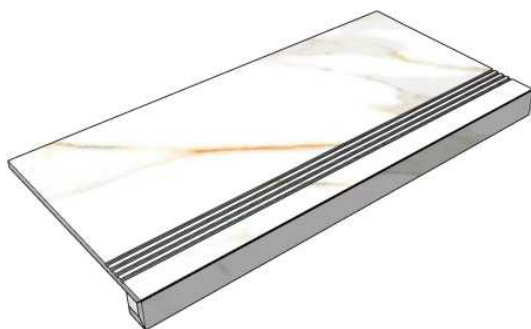

Размер: 30x60 см

Толщина ступени: 9 мм

Материал: Керамогранит

Артикул: GTOOrlandoNaturalCarving36_4

Laxveer Ceramic LLP
OrlandoNaturalCarving