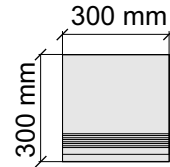

Размер: 30x30 см

Толщина ступени: 9,5 мм

Материал: Керамогранит

Артикул: GBB_CalcattaCenturyPolished30_4

UNICO TILES PRIVATE LIMITED
CalcattaCenturyPolished