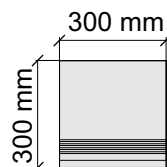

Размер: 30x30 см

Толщина ступени: 11 мм

Материал: Керамогранит

Артикул: GBB_TCCobaltBlueMat30_4

Размер: 30x60 см

Толщина ступени: 11 мм

Материал: Керамогранит

Артикул: GBBTCCobaltBlueMat36_4

Размер: 30x120 см

Толщина ступени: 11 мм

Материал: Керамогранит

Артикул: GBB_TCCobaltBlueMat12_4