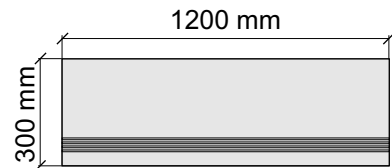

Размер: 30x120 см
Толщина ступени: 10 мм
Материал: Керамогранит
Артикул: GBB_OrOceLp12_4

La Faenza
OrOce12Lp