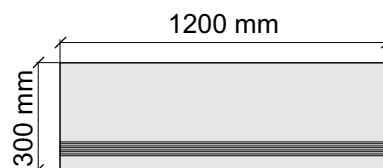

Размер: 30x120 см
Толщина ступени: 10 мм
Материал: Керамогранит
Артикул: GBVTubenrm12_4

IMOLA CERAMICA
Tube12nrm