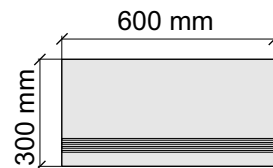

Размер: 30x60 см

Толщина ступени: 9,5 мм

Материал: Керамогранит

Артикул: GTCalcattaCenturyPolished36_4

UNICO TILES PRIVATE LIMITED
CalcattaCenturyPolished