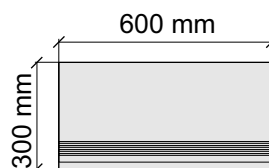

Размер: 30x60 см

Толщина ступени: 9,1 мм

Материал: Керамогранит

Артикул: GBAmboiseLuxMattRect36_4

APE

AmboiseLuxMattRect60*120