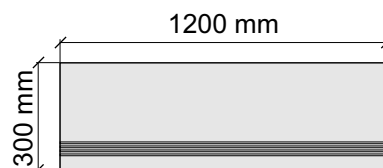

Размер: 30x120 см

Толщина ступени: 9,1 мм

Материал: Керамогранит

Артикул: GBB_AmboiseLuxMattRect12_4

APE

AmboiseLuxMattRect60*120