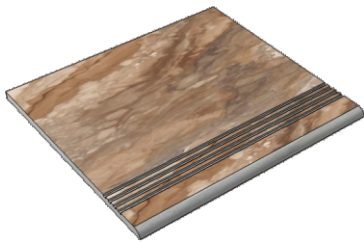

Размер: 30x30 см
Толщина ступени: 10 мм
Материал: Керамогранит
Артикул: GBOrLLLP30_4

La Faenza
OrLL60Lp