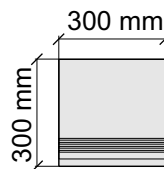

Коллекция Crayon