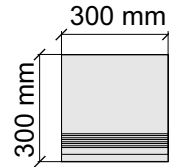

Размер: 30x30 см

Толщина ступени: 9 мм

Материал: Керамогранит

Артикул: GBB_CelaStatuarioCarving30_4

Laxveer Ceramic LLP
CelaStatuarioCarving