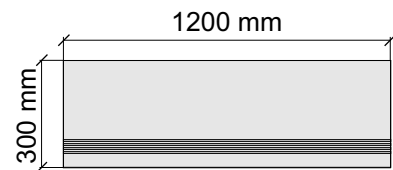

Материал: Керамогранит

Артикул: GBBCaracallaBeige30_4

CRISTACER
CaracallaBeige

Размер: 30x60 см

Толщина ступени: 10,6 мм

Материал: Керамогранит

Артикул: GBBCaracallaBeige36_4

CRISTACER
CaracallaBeige