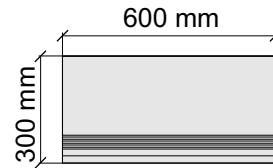

Толщина ступени: 9 мм

Материал: Керамогранит

Артикул: GBB_ObsidianCharcol30_4

Asia Pacific Imprex

ObsidianCharcol60x120

Размер: 30x60 см

Толщина ступени: 9 мм

Материал: Керамогранит