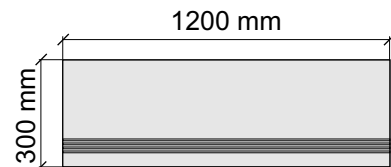

Размер: 30x60 см
Толщина ступени: 10 мм
Материал: Керамогранит
Артикул: GTVibesWRm36_4