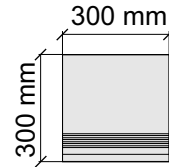

Размер: 30x30 см

Толщина ступени: 11 мм

Материал: Керамогранит

Артикул: GBB_TCMidGreyMat30_4

Размер: 30x60 см

Толщина ступени: 11 мм

Материал: Керамогранит

Артикул: GBBTCMidGreyMat36_4

Размер: 30x120 см

Толщина ступени: 11 мм

Материал: Керамогранит

Артикул: GBB_TCMidGreyMat12_4