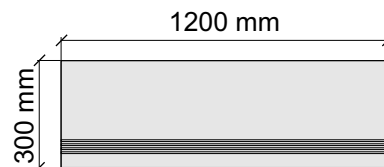

Размер: 30x120 см
Толщина ступени: 10 мм
Материал: Керамогранит
Артикул: GTTrexwrm12_4

La Faenza
Trex12wrm