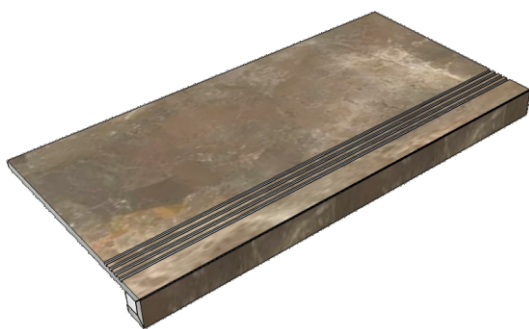

Размер: 30x60 см
Толщина ступени: 10 мм
Материал: Керамогранит
Артикул: GTTrexorm36_4

La Faenza
Trex60torm