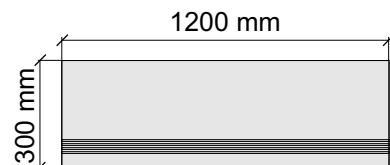

Размер: 30x120 см
Толщина ступени: 11 мм
Материал: Керамогранит
Артикул: GTTCCombaltBlueMat12_4

MEGA TILE
TCCombaltBlueMat