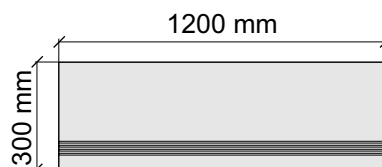

Размер: 30x60 см
Толщина ступени: 10 мм
Материал: Керамогранит
Артикул: GBVTubewrm36_4

 IMOLA CERAMICA
Tube60wrm

Размер: 30x120 см
Толщина ступени: 10 мм
Материал: Керамогранит
Артикул: GBVTubewrm12_4

 IMOLA CERAMICA
Tube12wrm

Коллекция Vibes

Размер: 30x30 см
Толщина ступени: 10 мм
Материал: Керамогранит
Артикул: GBVibesBRm30_4

Размер: 30x60 см
Толщина ступени: 10 мм
Материал: Керамогранит
Артикул: GBVibesBRm36_4

Размер: 30x60 см
Толщина ступени: 10 мм
Материал: Керамогранит
Артикул: GTVibesBRm36_4