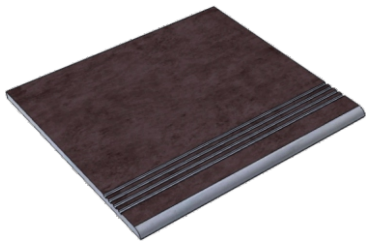

 IMOLA CERAMICA
Tube12grm

Размер: 30x30 см
Толщина ступени: 10 мм
Материал: Керамогранит
Артикул: GBVTubegrm30_4

Размер: 30x60 см
Толщина ступени: 10 мм
Материал: Керамогранит
Артикул: GBVTubegrm36_4

Размер: 30x120 см
Толщина ступени: 10 мм
Материал: Керамогранит
Артикул: GBVTubegrm12_4