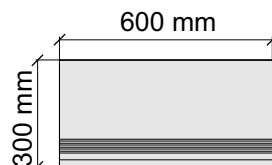

Артикул: GTAquaOnyxPolished12_4

UNICO TILES PRIVATE LIMITED
AquaOnyxPolished

Размер: 30x30 см

Толщина ступени: 9,5 мм

Материал: Керамогранит

Артикул: GBB_DynaImpastaLTPolished30_4

UNICO TILES PRIVATE LIMITED
DynaImpastaLTPolished