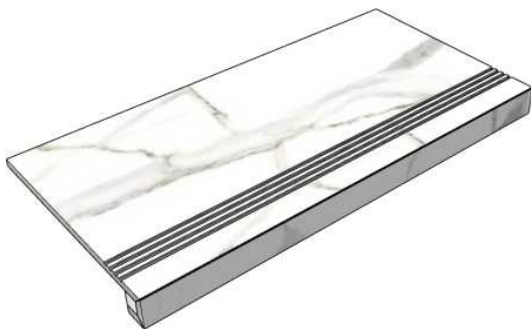

Размер: 30x60 см

Толщина ступени: 9,5 мм

Материал: Керамогранит

Артикул: GBCalcattaCenturyPolished36_4

UNICO TILES PRIVATE LIMITED
CalcattaCenturyPolished

Размер: 30x60 см

Толщина ступени: 9,5 мм

Материал: Керамогранит