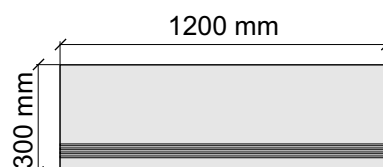

Размер: 30x120 см
Толщина ступени: 10 мм
Материал: Керамогранит
Артикул: GBBOrLLLP12_4

La Faenza
OrLL12Lp