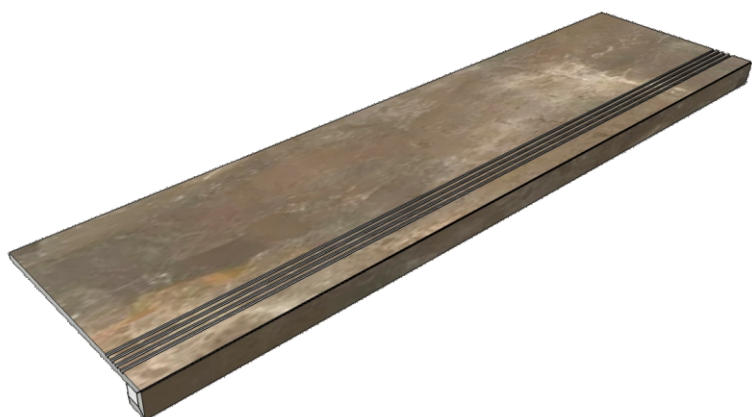

Размер: 30x120 см
Толщина ступени: 10 мм
Материал: Керамогранит
Артикул: GTTrexorm12_4

La Faenza
Trex12torm