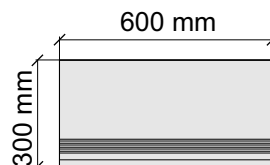

Размер: 30x60 см

Толщина ступени: 9 мм

Материал: Керамогранит

Артикул: GBBMetallic36_4

Laxveer Ceramic LLP
108_Metallic