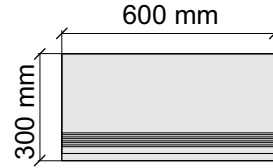

Размер: 30x60 см
Толщина ступени: 11 мм
Материал: Керамогранит
Артикул: GBTCBeigeMat36_4

MEGA TILE
TCBeigeMat