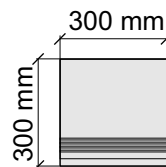

Коллекция Tube

Размер: 30x30 см
Толщина ступени: 10 мм
Материал: Керамогранит
Артикул: GBTubegrm30_4

 IMOLA CERAMICA
Tube60grm

Размер: 30x60 см
Толщина ступени: 10 мм
Материал: Керамогранит
Артикул: GBTubegrm36_4

 IMOLA CERAMICA
Tube60grm

Размер: 30x60 см
Толщина ступени: 10 мм
Материал: Керамогранит
Артикул: GTTubegrm36_4

 IMOLA CERAMICA
Tube60grm

Размер: 30x120 см
Толщина ступени: 10 мм
Материал: Керамогранит
Артикул: GTTubegrm12_4

 IMOLA CERAMICA
Tube12grm

Размер: 30x30 см
Толщина ступени: 10 мм
Материал: Керамогранит
Артикул: GBVTubegrm30_4

Размер: 30x60 см
Толщина ступени: 10 мм
Материал: Керамогранит
Артикул: GBVTubegrm36_4

Размер: 30x120 см
Толщина ступени: 10 мм
Материал: Керамогранит
Артикул: GBVTubegrm12_4