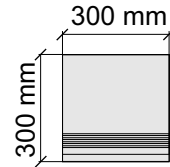

ObsidianCharcol60x120

Размер: 30x120 см

Толщина ступени: 9 мм

Материал: Керамогранит

Артикул: GTObsidianCharcol12_4

Asia Pacific Imprex

ObsidianCharcol60x120

Размер: 30x30 см