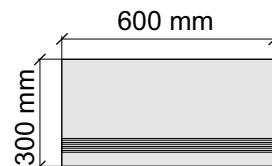

Размер: 30x60 см

Толщина ступени: 8,55 мм

Материал: Керамогранит

Артикул: GTLasaNatural36_4

SAIRAM

LasaNatural