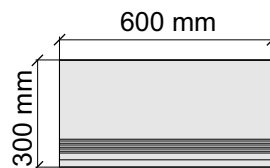

 KTL CERAMICAS
RainForestNatural60x120

Размер: 30x30 см

Толщина ступени: 10,5 мм

Материал: Керамогранит

Артикул: GBBNanotechIndicGrey30_4

KTL CERAMICAS

RainForestNatural60x120

Размер: 30x60 см