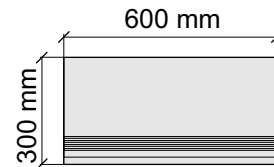

ObsidianCharcol60x120

Коллекция Carving

Размер: 30x30 см

Толщина ступени: 9 мм

Материал: Керамогранит

Артикул: GBArabescatoCarving30_4

Laxveer Ceramic LLP
ArabescatoCarving

Размер: 30x60 см