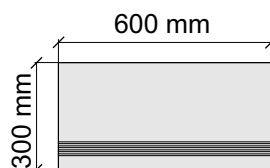

Размер: 30x60 см
Толщина ступени: 10 мм
Материал: Керамогранит
Артикул: GBTrextolp36_4