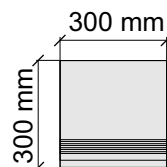

Размер: 30x30 см
Толщина ступени: 10 мм
Материал: Керамогранит
Артикул: GBBOrLLLP30_4

La Faenza
OrLL60Lp