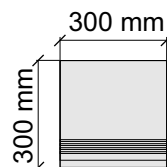

Толщина ступени: 10 мм

Материал: Керамогранит

Артикул: GTCottofaenzaA36_4

La Faenza

Cottofaenza60A

Размер: 30x30 см
Толщина ступени: 10 мм
Материал: Керамогранит
Артикул: GBVCottofaenzaa30_4

Размер: 30x60 см
Толщина ступени: 10 мм
Материал: Керамогранит
Артикул: GBVCottofaenzaa36_4