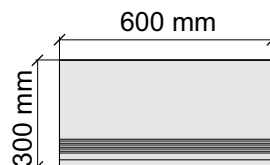

Размер: 30x60 см

Толщина ступени: 9 мм

Материал: Керамогранит

Артикул: GBBOrlandoNaturalCarving36_4

Laxveer Ceramic LLP
OrlandoNaturalCarving