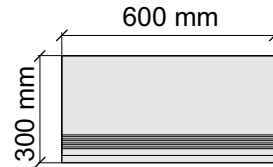

Толщина ступени: 9 мм

Материал: Керамогранит

Артикул: GBB_Ivory12_4

Laxveer Ceramic LLP
106_Ivory

Размер: 30x30 см
Толщина ступени: 9 мм
Материал: Керамогранит
Артикул: GBMetallic30_4

Laxveer Ceramic LLP
108_Metallic