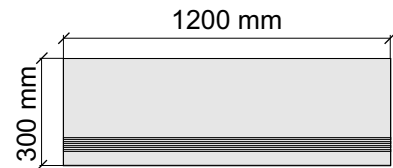

Размер: 30x60 см

Толщина ступени: 9,5 мм

Материал: Керамогранит

Артикул: GBBAquaOnyxPolished36_4

UNICO TILES PRIVATE LIMITED
AquaOnyxPolished

Размер: 30x120 см

Толщина ступени: 9,5 мм

Материал: Керамогранит