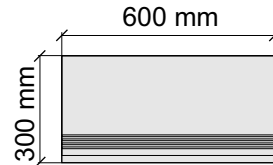

Размер: 30x60 см
Толщина ступени: 10 мм
Материал: Керамогранит
Артикул: GBMysticOc.Kry36_4

SANT'AGOSTINO
MysticOc.60120Kry