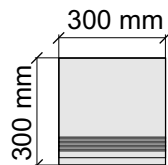

Материал: Керамогранит

Артикул: GBB_CelaStatuarioCarving36_4

Laxveer Ceramic LLP
CelaStatuarioCarving

Размер: 30x120 см

Толщина ступени: 9 мм

Материал: Керамогранит

Артикул: GBB_CelaStatuarioCarving12_4

Laxveer Ceramic LLP
CelaStatuarioCarving