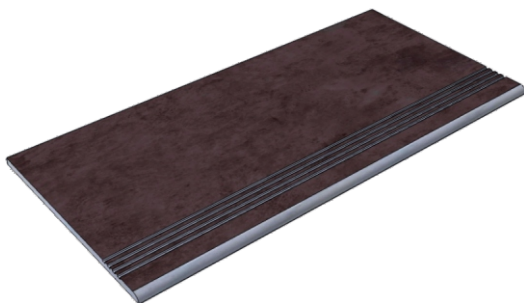

Размер: 30x30 см

Толщина ступени: 10 мм

Материал: Керамогранит

Артикул: GBTubenrm30_4

IMOLA CERAMICA
Tube60nrm

Размер: 30x60 см

Толщина ступени: 10 мм

Материал: Керамогранит