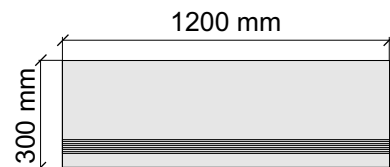

Размер: 30x120 см

Толщина ступени: 9 мм

Материал: Керамогранит

Артикул: GBB_EposJurassicRett12_4

AtlasConcordeRussia

EposJurassicRett60x120Lapp