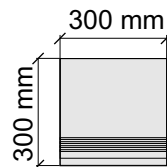

Размер: 30x30 см

Толщина ступени: 10 мм

Материал: Керамогранит

Артикул: GBVCottofaenzact30_4

La Faenza

Cottofaenza60CT