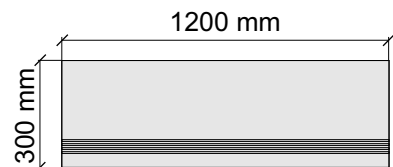

Размер: 30x60 см
Толщина ступени: 8,5 мм
Материал: Керамогранит
Артикул: GTBalticGreyMat36_4