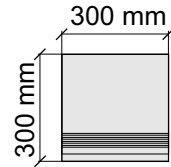

Размер: 30x30 см

Толщина ступени: 9 мм

Материал: Керамогранит

Артикул: GBObsidianFossil30_4

Asia Pacific Imprex
ObsidianFossil60x120