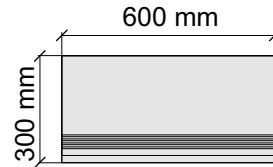

ObsidianRhino60x120

Размер: 30x30 см

Толщина ступени: 9 мм

Материал: Керамогранит

Артикул: GBObsidianFossil30_4

Asia Pacific Imprex
ObsidianFossil60x120

Размер: 30x60 см

Толщина ступени: 9 мм