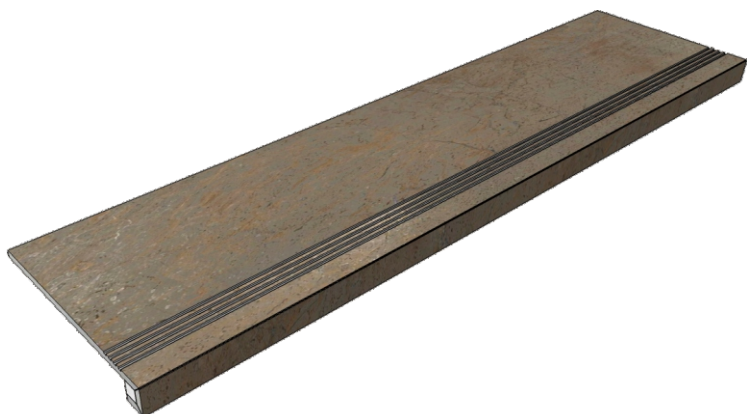

Размер: 30x30 см
Толщина ступени: 10 мм
Материал: Керамогранит
Артикул: GBVTrexnrm30_4

Размер: 30x60 см
Толщина ступени: 10 мм
Материал: Керамогранит
Артикул: GBVTrexnrm36_4

Размер: 30x120 см
Толщина ступени: 10 мм
Материал: Керамогранит
Артикул: GBVTrexnrm12_4

Размер: 30x30 см
Толщина ступени: 10 мм
Материал: Керамогранит
Артикул: GBTrextolp30_4

Размер: 30x60 см
Толщина ступени: 10 мм
Материал: Керамогранит
Артикул: GBTrextolp36_4

Размер: 30x60 см
Толщина ступени: 10 мм
Материал: Керамогранит
Артикул: GTTrextolp36_4