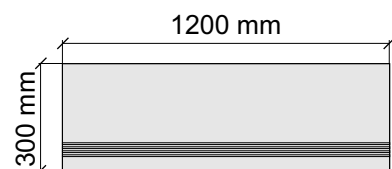

Размер: 30x120 см

Толщина ступени: 10 мм

Материал: Керамогранит

Артикул: GTX-ROCKG12_4

IMOLA CERAMICA
X-ROCK12G