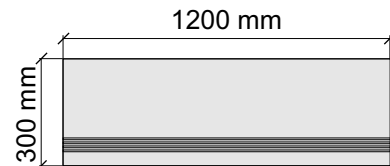

Коллекция Tube

Размер: 30x30 см
Толщина ступени: 10 мм
Материал: Керамогранит
Артикул: GBTubegrm30_4

 IMOLA CERAMICA
Tube60grm

Размер: 30x60 см
Толщина ступени: 10 мм
Материал: Керамогранит
Артикул: GBTubegrm36_4

 IMOLA CERAMICA
Tube12grm

Размер: 30x30 см
Толщина ступени: 10 мм
Материал: Керамогранит
Артикул: GBVTubegrm30_4

Размер: 30x60 см
Толщина ступени: 10 мм
Материал: Керамогранит
Артикул: GBVTubegrm36_4

Размер: 30x120 см
Толщина ступени: 10 мм
Материал: Керамогранит
Артикул: GBVTubegrm12_4

Размер: 30x60 см
Толщина ступени: 10 мм
Материал: Керамогранит
Артикул: GTVibesWRm36_4

Размер: 30x120 см
Толщина ступени: 10 мм
Материал: Керамогранит
Артикул: GTVibesWRm12_4

Размер: 30x30 см

Толщина ступени: 10 мм

Материал: Керамогранит

Артикул: GBBVibesWRm30_4

IMOLA CERAMICA
Vibes60WRm

Размер: 30x60 см

Толщина ступени: 10 мм

Материал: Керамогранит

Артикул: GBBVibesWRm36_4

IMOLA CERAMICA
Vibes60WRm