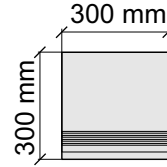

Размер: 30x30 см
Толщина ступени: 11 мм
Материал: Керамогранит
Артикул: GBTCBeigeMat30_4

MEGA TILE
TCBeigeMat