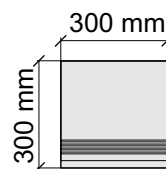

Коллекция Matt