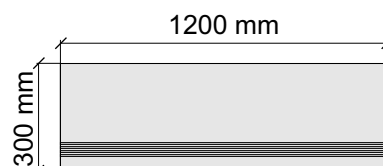

Артикул: GBB_Ivory30_4

Laxveer Ceramic LLP
106_Ivory

Размер: 30x60 см

Толщина ступени: 9 мм

Материал: Керамогранит

Артикул: GBB_Ivory36_4

Laxveer Ceramic LLP
106_Ivory

Размер: 30x120 см