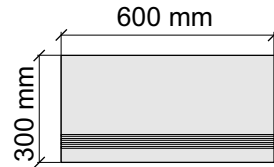

Размер: 30x60 см

Толщина ступени: 8,5 мм

Материал: Керамогранит

Артикул: GTHimalayaBlack36_4

Rondine

J90951_HimalayaBlack