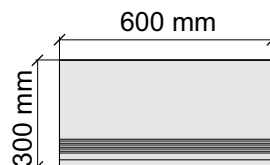

Размер: 30x30 см

Толщина ступени: 9,5 мм

Материал: Керамогранит

Артикул: GBB_VienceBlack(High Gloss)Polished30_4

UNICO TILES PRIVATE LIMITED
VienceBlack(High Gloss)Polished

Размер: 30x60 см

Толщина ступени: 9,5 мм