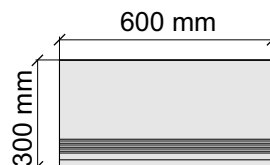

Размер: 30x60 см

Толщина ступени: 9 мм

Материал: Керамогранит

Артикул: GBB_Ivory36_4

Laxveer Ceramic LLP
106_Ivory