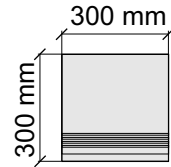

Артикул: GBVBalticBiancoMat36_4

Размер: 30x120 см

Толщина ступени: 8,5 мм

Материал: Керамогранит

Артикул: GBVBalticBiancoMat12_4

Размер: 30x30 см
Толщина ступени: 8,5 мм
Материал: Керамогранит
Артикул: GBBalticGreyMat30_4