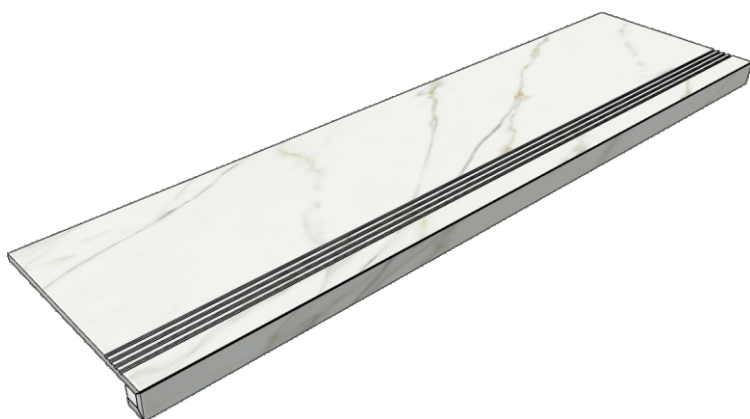

Размер: 30x120 см

Толщина ступени: 10,5 мм

Материал: Керамогранит

Артикул: GTastonGoldPulido12_4

KTL CERAMICAS

AstonGoldPulido60x120