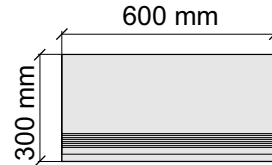

Размер: 30x60 см

Толщина ступени: 9 мм

Материал: Керамогранит

Артикул: GBCelaStatuario36_4

Laxveer Ceramic LLP
CelaStatuarioCarving