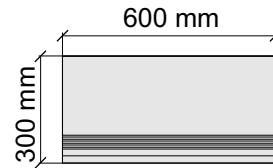

Размер: 30x60 см

Толщина ступени: 9 мм

Материал: Керамогранит

Артикул: GBBOnyxHermanGoldx36_4

Asia Pacific Imprex

OnyxHermanGold60x120