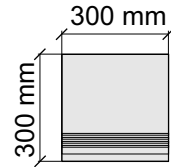

Размер: 30x60 см

Толщина ступени: 11 мм

Материал: Керамогранит

Артикул: GBBTCBeigeMat36_4

Размер: 30x120 см

Толщина ступени: 11 мм

Материал: Керамогранит

Артикул: GBB_TCBeigeMat12_4