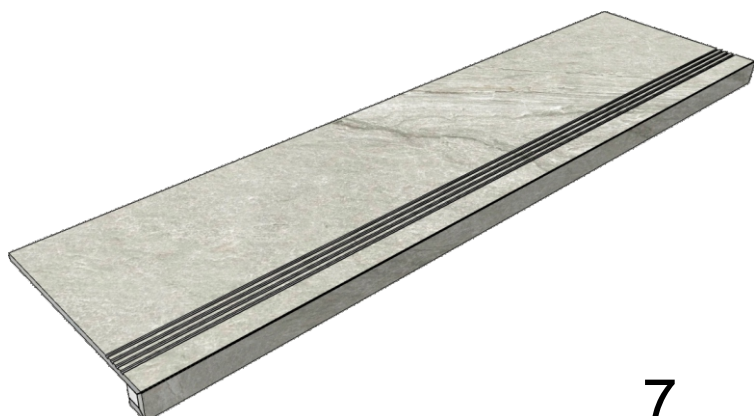

Коллекция Tube

Размер: 30x30 см
Толщина ступени: 10 мм
Материал: Керамогранит
Артикул: GBTubegrm30_4

 IMOLA CERAMICA
Tube60grm

Размер: 30x60 см
Толщина ступени: 10 мм
Материал: Керамогранит
Артикул: GBTubegrm36_4

Размер: 30x60 см
Толщина ступени: 10 мм
Материал: Керамогранит
Артикул: GBVTubewrm36_4

 IMOLA CERAMICA
Tube60wrm

Размер: 30x120 см
Толщина ступени: 10 мм
Материал: Керамогранит
Артикул: GBVTubewrm12_4

 IMOLA CERAMICA
Tube12wrm

Коллекция Vibes

Размер: 30x30 см
Толщина ступени: 10 мм
Материал: Керамогранит
Артикул: GBVibesBRm30_4

Размер: 30x60 см
Толщина ступени: 10 мм
Материал: Керамогранит
Артикул: GBVibesBRm36_4

Размер: 30x60 см
Толщина ступени: 10 мм
Материал: Керамогранит
Артикул: GTVibesBRm36_4