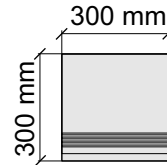

Asia Pacific Imprex
Amazonite60x120

Размер: 30x120 см

Толщина ступени: 9 мм

Материал: Керамогранит

Артикул: GBB_Amazonite12_4

Asia Pacific Imprex
Amazonite60x120

Коллекция МАТТ

Размер: 30x30 см