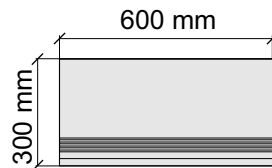

Размер: 30x30 см
Толщина ступени: 10 мм
Материал: Керамогранит
Артикул: GBOrLLRm30_4