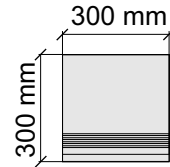

Размер: 30x120 см

Толщина ступени: 9 мм

Материал: Керамогранит

Артикул: GTOnyxHermanGoldx12_4

Asia Pacific Imprex

OnyxHermanGold60x120

Размер: 30x30 см

Толщина ступени: 9 мм