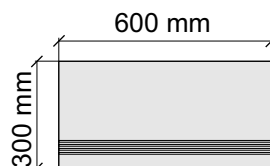

Размер: 30x60 см

Толщина ступени: 9 мм

Материал: Керамогранит

Артикул: GTOOrlandoNaturalCarving36_4

Laxveer Ceramic LLP
OrlandoNaturalCarving