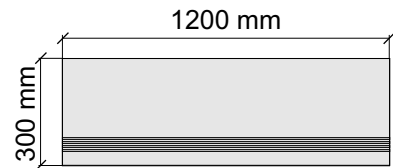

Размер: 30x120 см

Толщина ступени: 8,5 мм

Материал: Керамогранит

Артикул: GBVBalticGreyMat12_4

MEGA TILE

BalticGreyMat