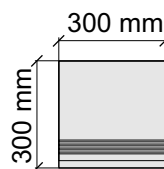

SANT'AGOSTINO
MysticPe.60120Kry

Размер: 30x120 см
Толщина ступени: 10 мм
Материал: Керамогранит
Артикул: GBB_MysticPe.Kry12_4

SANT'AGOSTINO
MysticPe.60120Kry

Коллекция AMBOISE LUX

Размер: 30x30 см

Толщина ступени: 9,1 мм