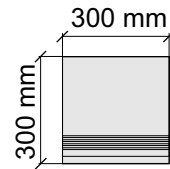

ObsidianRhino60x120

Размер: 30x120 см

Толщина ступени: 9 мм

Материал: Керамогранит

Артикул: GTObsidianRhino12_4

Asia Pacific Imprex

ObsidianRhino60x120

Размер: 30x30 см