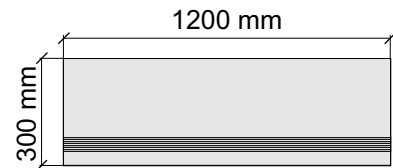

Размер: 30x60 см

Толщина ступени: 11 мм

Материал: Керамогранит

Артикул: GBBTCMidGreyMat36_4

Размер: 30x120 см

Толщина ступени: 11 мм

Материал: Керамогранит

Артикул: GBB_TCMidGreyMat12_4