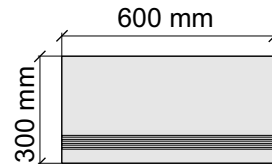

Размер: 30x60 см

Толщина ступени: 9,5 мм

Материал: Керамогранит

Артикул: GBAquariusOnyxBeigePolished36_4

UNICO TILES PRIVATE LIMITED
AquariusOnyxBeigePolished

Размер: 30x60 см

Толщина ступени: 9,5 мм

Материал: Керамогранит