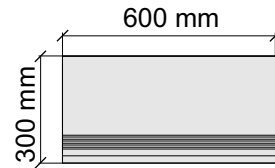

Размер: 30x60 см

Толщина ступени: 9,5 мм

Материал: Керамогранит

Артикул: GBBMarfilGreyGlossy36_4

UNICO TILES PRIVATE LIMITED
MarfilGreyGlossy