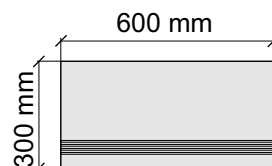

Размер: 30x60 см

Толщина ступени: 9,5 мм

Материал: Керамогранит

Артикул: GTDynaImpastaLTPolished36_4

UNICO TILES PRIVATE LIMITED
DynaImpastaLTPolished