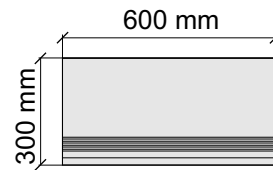

Размер: 30x60 см

Толщина ступени: 10,6 мм

Материал: Керамогранит

Артикул: GBBCaracallaBeige36_4

CRISTACER
CaracallaBeige