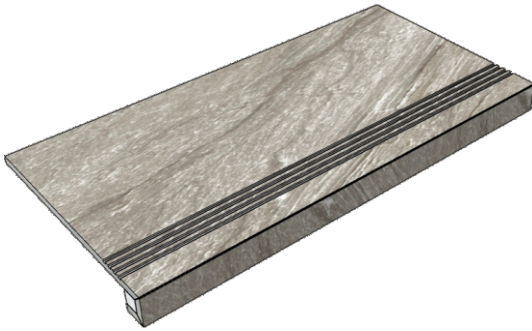

Размер: 30x60 см

Толщина ступени: 10 мм

Материал: Керамогранит

Артикул: GTVibesBsRm36_4

IMOLA CERAMICA
Vibes60BsRm