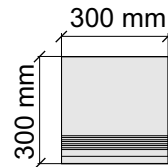

Размер: 30x30 см

Толщина ступени: 11 мм

Материал: Керамогранит

Артикул: GBB_TCBeigeMat30_4

Размер: 30x60 см

Толщина ступени: 11 мм

Материал: Керамогранит

Артикул: GBBTCBeigeMat36_4

Размер: 30x120 см

Толщина ступени: 11 мм

Материал: Керамогранит

Артикул: GBB_TCBeigeMat12_4