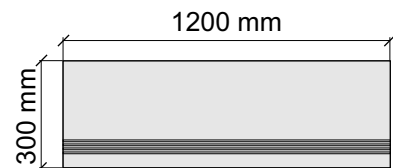

Размер: 30x120 см
Толщина ступени: 10 мм
Материал: Керамогранит
Артикул: GBVTubewrm12_4

IMOLA CERAMICA
Tube12wrm