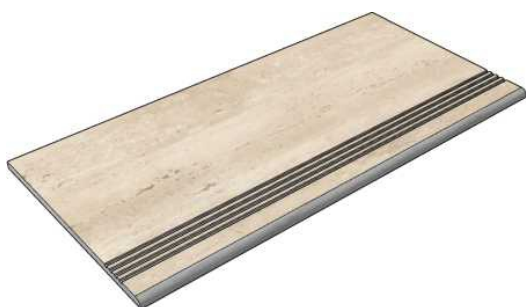

Размер: 30x60 см

Толщина ступени: 8,5 мм

Материал: Керамогранит

Артикул: GBRomalvoryMat36_4

MEGA TILE

RomalvoryMat