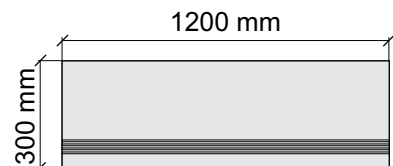

Размер: 30x120 см

Толщина ступени: 10 мм

Материал: Керамогранит

Артикул: GBBVibesBRm12_4

IMOLA CERAMICA
Vibes12BRm