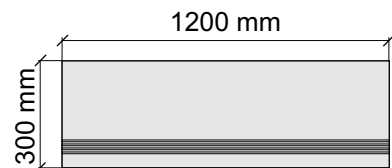

Размер: 30x120 см
Толщина ступени: 10 мм
Материал: Керамогранит
Артикул: GTТrexwlp12_4

Размер: 30x30 см
Толщина ступени: 10 мм
Материал: Керамогранит
Артикул: GBVTrexwlp30_4

Размер: 30x60 см
Толщина ступени: 10 мм
Материал: Керамогранит
Артикул: GBVTrexwlp36_4