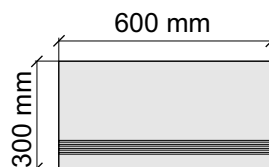

Размер: 30x60 см
Толщина ступени: 10 мм
Материал: Керамогранит
Артикул: GBVibesBRm36_4