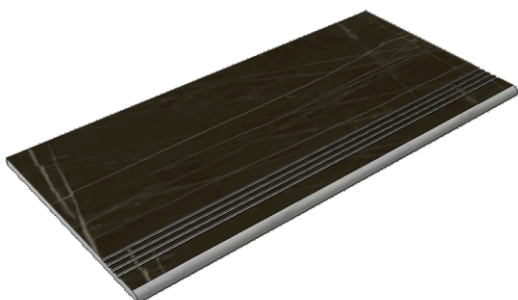

La Faenza
Trex60nlp

Размер: 30x120 см
Толщина ступени: 10 мм
Материал: Керамогранит
Артикул: GBVTrexnlp12_4

La Faenza
Trex12nlp

Размер: 30x30 см
Толщина ступени: 10 мм
Материал: Керамогранит
Артикул: GBTrexnrm30_4