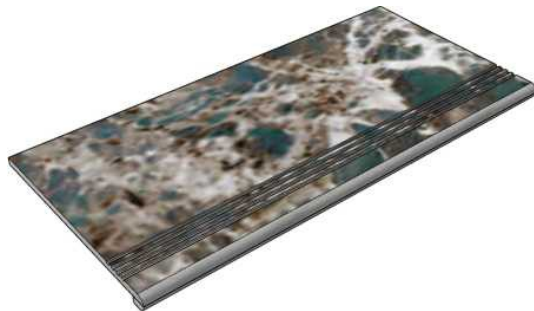

Размер: 30x60 см

Толщина ступени: 9 мм

Материал: Керамогранит

Артикул: GBBAmazonite36_4

Asia Pacific Imprex
Amazonite60x120