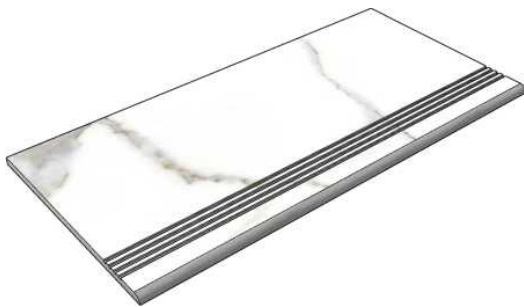

Артикул: GBB_AquaOnyxPolished12_4

UNICO TILES PRIVATE LIMITED
AquaOnyxPolished

Размер: 30x30 см

Толщина ступени: 9,5 мм

Материал: Керамогранит

Артикул: GBCalcattaCenturyPolished30_4

UNICO TILES PRIVATE LIMITED
CalcattaCenturyPolished