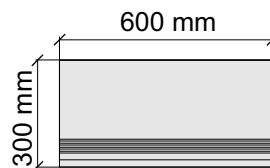

AtlasConcordeRussia
EposlvoryRett60x120Lapp

Размер: 30x30 см

Толщина ступени: 9 мм

Материал: Керамогранит

Артикул: GBB_EposlvoryRett30_4

AtlasConcordeRussia
EposlvoryRett60x120Lapp

Размер: 30x60 см

Толщина ступени: 9 мм