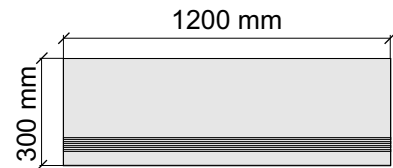

MgBrecciaBrunoBeige

Размер: 30x60 см

Толщина ступени: 8,55 мм

Материал: Керамогранит

Артикул: GBBMgBrecciaBrunoBeige36_4

SAIRAM

MgBrecciaBrunoBeige

Размер: 30x120 см