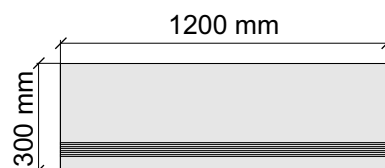

Размер: 30x120 см

Толщина ступени: 10 мм

Материал: Керамогранит

Артикул: GBBNanotechIndicGrey12_4

KTL CERAMICAS

NanotechIndicGrey60x120