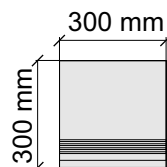

Размер: 30x30 см

Толщина ступени: 9 мм

Материал: Керамогранит

Артикул: GBB_EposlvoryRett30_4

AtlasConcordeRussia
EposlvoryRett60x120Lapp