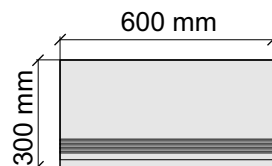

Размер: 30x60 см
Толщина ступени: 10 мм
Материал: Керамогранит
Артикул: GBVTrexnlp36_4

La Faenza
Trex60nlp