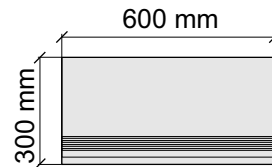

Asia Pacific Imprex

OnyxHermanSilver60x120

Коллекция HIGH GLOSSY

Размер: 30x30 см

Толщина ступени: 9 мм

Материал: Керамогранит

Артикул: GBAmazonite30_4

Asia Pacific Imprex
Amazonite60x120