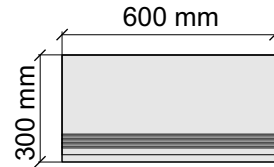

Размер: 30x30 см
Толщина ступени: 10 мм
Материал: Керамогранит
Артикул: GBBX-ROCKB30_4