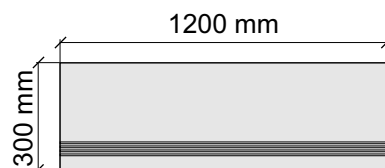

Размер: 30x60 см
Толщина ступени: 10 мм
Материал: Керамогранит
Артикул: GBBOrOceRm36_4