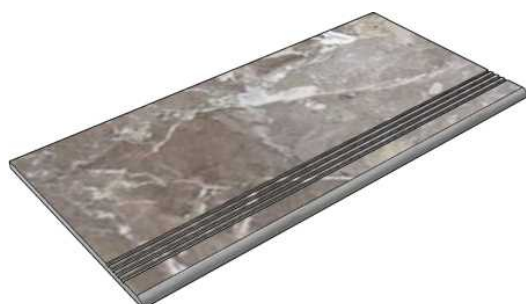

Размер: 30x60 см

Толщина ступени: 8,55 мм

Материал: Керамогранит

Артикул: GBMgBrecciaBrunoBeige36_4

SAIRAM

MgBrecciaBrunoBeige