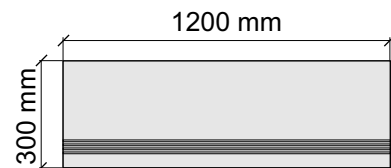

Размер: 30x120 см

Толщина ступени: 8,5 мм

Материал: Керамогранит

Артикул: GBB_V_CharcoalRet12_4

Bottega

B70808_CharcoalRet