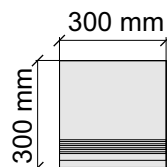

Размер: 30x30 см

Толщина ступени: 10,5 мм

Материал: Керамогранит

Артикул: GBBNanotechIndicGrey30_4

KTL CERAMICAS

RainForestNatural60x120