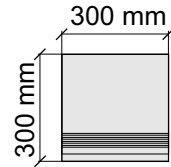

Размер: 30x30 см
Толщина ступени: 8,5 мм
Материал: Керамогранит
Артикул: GBRomaBeigeMat30_4

MEGA TILE
RomaBeigeMat