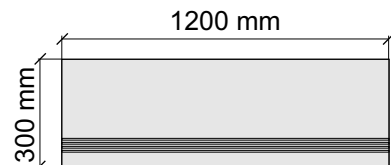

Размер: 30x120 см

Толщина ступени: 8,55 мм

Материал: Керамогранит

Артикул: GTLasaNatural12_4

SAIRAM

LasaNatural