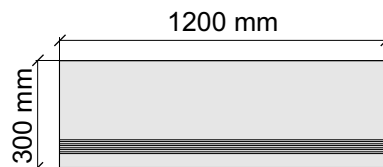

La Faenza
OrLL12Lp

Размер: 30x30 см
Толщина ступени: 10 мм
Материал: Керамогранит
Артикул: GBOrLLRm30_4

Размер: 30x60 см
Толщина ступени: 10 мм
Материал: Керамогранит
Артикул: GBOrLLRm36_4

Размер: 30x60 см
Толщина ступени: 10 мм
Материал: Керамогранит
Артикул: GTOrLLRm36_4