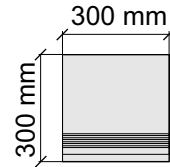

Размер: 30x120 см

Толщина ступени: 9,5 мм

Материал: Керамогранит

Артикул: GTMarfilGreyGlossy12_4

UNICO TILES PRIVATE LIMITED
MarfilGreyGlossy

Размер: 30x30 см

Толщина ступени: 9,5 мм

Материал: Керамогранит