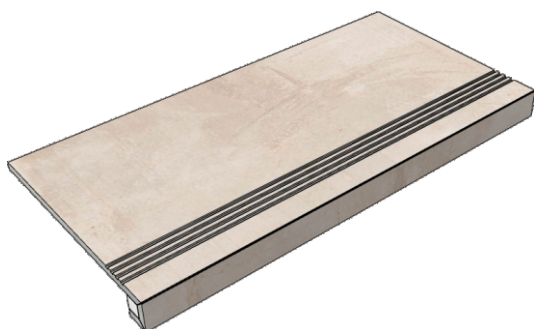

Cottofaenza60A

Размер: 30x60 см

Толщина ступени: 10 мм

Материал: Керамогранит

Артикул: GBCottofaenzaA36_4

La Faenza

Cottofaenza60A

Размер: 30x60 см