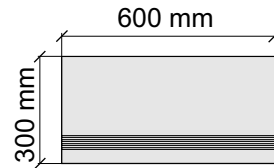

Размер: 30x60 см
Толщина ступени: 10 мм
Материал: Керамогранит
Артикул: GTCottofaenzaW36_4

La Faenza
Cottofaenza60W