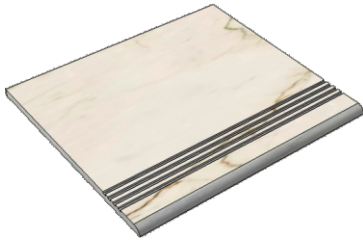

La Faenza
OrCre60Lp

Размер: 30x60 см
Толщина ступени: 10 мм
Материал: Керамогранит
Артикул: GTOrcrLp36_4

La Faenza
OrCre60Lp

Размер: 30x120 см
Толщина ступени: 10 мм
Материал: Керамогранит
Артикул: GTOrcrLp12_4

La Faenza
OrCre12Lp

Размер: 30x30 см
Толщина ступени: 10 мм
Материал: Керамогранит
Артикул: GBBOrcrLp30_4

La Faenza
OrCre60Lp

Размер: 30x60 см
Толщина ступени: 10 мм
Материал: Керамогранит
Артикул: GBBOrcrLp36_4

La Faenza
OrCre60Lp

Размер: 30x120 см
Толщина ступени: 10 мм
Материал: Керамогранит
Артикул: GBBOrcrLp12_4

La Faenza
OrCre12Lp

Размер: 30x30 см
Толщина ступени: 10 мм
Материал: Керамогранит
Артикул: GBOrcrRm30_4