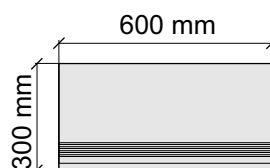

Размер: 30x60 см

Толщина ступени: 10 мм

Материал: Керамогранит

Артикул: GBCottofaenzaA36_4

La Faenza

Cottofaenza60A