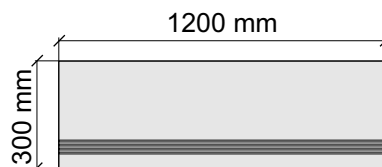

RomalvoryMat

Размер: 30x60 см

Толщина ступени: 8,5 мм

Материал: Керамогранит

Артикул: GTRomalvoryMat36_4

MEGA TILE

RomalvoryMat

Размер: 30x120 см