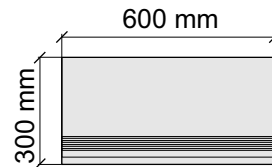

AtlasConcordeRussia

EposJurassicRett60x120Lapp

Коллекция GLOSSY

Размер: 30x30 см

Толщина ступени: 9 мм

Материал: Керамогранит

Артикул: GBAkaskaSilver30_4

Asia Pacific Imprex
AlaskaSilver60x120