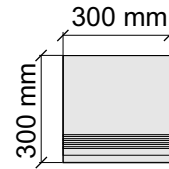

Размер: 30x60 см
Толщина ступени: 8,5 мм
Материал: Керамогранит
Артикул: GBB_CharcoalRet36_4

Размер: 30x60 см
Толщина ступени: 8,5 мм
Материал: Керамогранит
Артикул: GTB_CharcoalRet36_4

Размер: 30x120 см
Толщина ступени: 8,5 мм
Материал: Керамогранит
Артикул: GTB_CharcoalRet12_4