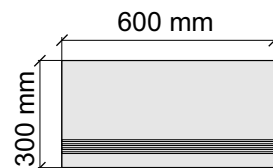

Размер: 30x60 см
Толщина ступени: 8,5 мм
Материал: Керамогранит
Артикул: GTRomaBeigeMat36_4

MEGA TILE
RomaBeigeMat