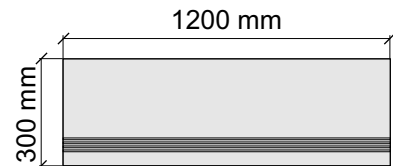

Размер: 30x120 см
Толщина ступени: 10 мм
Материал: Керамогранит
Артикул: GBBOrcrLp12_4

La Faenza
OrCre12Lp