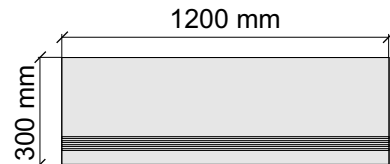

Размер: 30x120 см
Толщина ступени: 10 мм
Материал: Керамогранит
Артикул: GTMysticPe.Kry12_4

SANT'AGOSTINO
MysticPe.60120Kry