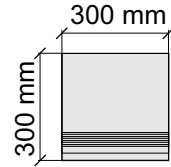

Коллекция Tube

Размер: 30x30 см
Толщина ступени: 10 мм
Материал: Керамогранит
Артикул: GBTubegrm30_4

 IMOLA CERAMICA
Tube60grm

Размер: 30x60 см
Толщина ступени: 10 мм
Материал: Керамогранит
Артикул: GBTubegrm36_4

 IMOLA CERAMICA
Tube12grm

Размер: 30x30 см
Толщина ступени: 10 мм
Материал: Керамогранит
Артикул: GBVTubegrm30_4

Размер: 30x60 см
Толщина ступени: 10 мм
Материал: Керамогранит
Артикул: GBVTubegrm36_4

Размер: 30x120 см
Толщина ступени: 10 мм
Материал: Керамогранит
Артикул: GBVTubegrm12_4

Толщина ступени: 10 мм

Материал: Керамогранит

Артикул: GTTubenrm12_4

IMOLA CERAMICA
Tube12nrm

Размер: 30x30 см
Толщина ступени: 10 мм
Материал: Керамогранит
Артикул: GBVTubenrm30_4

 IMOLA CERAMICA
Tube60nrm

Размер: 30x60 см
Толщина ступени: 10 мм
Материал: Керамогранит
Артикул: GBVTubenrm36_4

 IMOLA CERAMICA
Tube60nrm

Размер: 30x120 см
Толщина ступени: 10 мм
Материал: Керамогранит
Артикул: GBVTubenrm12_4

 IMOLA CERAMICA
Tube12nrm