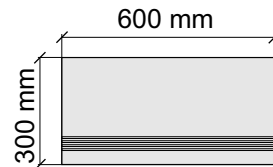

Размер: 30x60 см
Толщина ступени: 11 мм
Материал: Керамогранит
Артикул: GTTCBeigeMat36_4

MEGA TILE
TCBeigeMat