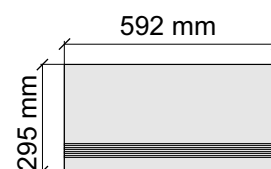

Размер: 29,5x59,2 см
Толщина ступени: 10,1 мм
Материал: Керамогранит
Артикул: GTTitaniumGraphite52_4

CRISTACER
TitaniumGraphite59,2x59,2