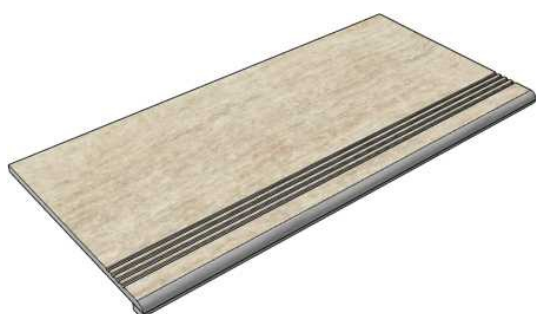

AtlasConcordeRussia
EposlvoryRett60x120Lapp

Размер: 30x30 см

Толщина ступени: 9 мм

Материал: Керамогранит

Артикул: GBB_EposlvoryRett30_4

AtlasConcordeRussia
EposlvoryRett60x120Lapp

Размер: 30x60 см

Толщина ступени: 9 мм