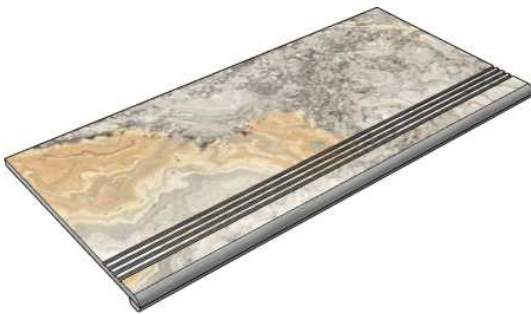

Размер: 30x60 см
Толщина ступени: 10 мм
Материал: Керамогранит
Артикул: GBBOrOceLp36_4

La Faenza
OrOce60Lp