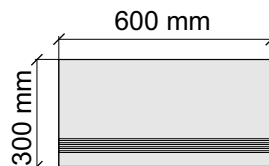

Толщина ступени: 11 мм

Материал: Керамогранит

Артикул: GBTCWhiteMat30_4

Размер: 30x60 см

Толщина ступени: 11 мм

Материал: Керамогранит

Артикул: GBTCWhiteMat36_4

Размер: 30x60 см