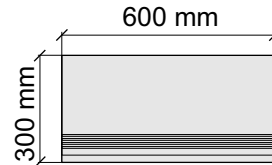

UNICO TILES PRIVATE LIMITED
VienceBlack(High Gloss)Polished

Коллекция POLISHED

Размер: 30x30 см

Толщина ступени: 9,5 мм

Материал: Керамогранит

Артикул: GBAquariusOnyxBeigePolished30_4

UNICO TILES PRIVATE LIMITED
AquariusOnyxBeigePolished