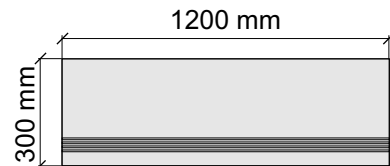

Размер: 30x120 см
Толщина ступени: 10 мм
Материал: Керамогранит
Артикул: GBB_MysticBe.Kry12_4

SANT'AGOSTINO
MysticBe.60120Kry