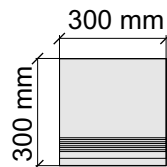

Laxveer Ceramic LLP
ArabescatoCarving

Размер: 30x120 см

Толщина ступени: 9 мм

Материал: Керамогранит

Артикул: GTArabescatoCarving12_4

Laxveer Ceramic LLP
ArabescatoCarving

Размер: 30x30 см

Толщина ступени: 9 мм