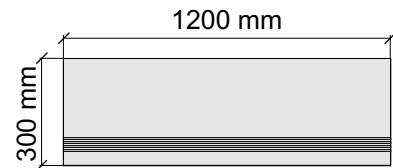

Размер: 30x120 см

Толщина ступени: 9 мм

Материал: Керамогранит

Артикул: GBB_Amazonite12_4

Asia Pacific Imprex
Amazonite60x120