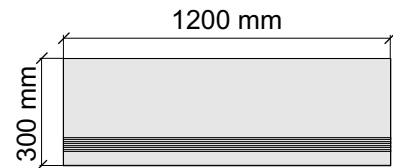

Размер: 30x120 см

Толщина ступени: 9 мм

Материал: Керамогранит

Артикул: GBB_ObsidianCharcol12_4

Asia Pacific Imprex

ObsidianCharcol60x120