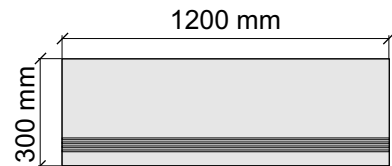

Размер: 30x120 см
Толщина ступени: 10 мм
Материал: Керамогранит
Артикул: GBB_MysticPe.Kry12_4

SANT'AGOSTINO
MysticPe.60120Kry