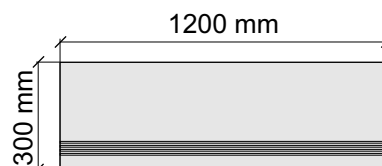

Размер: 30x120 см
Толщина ступени: 10 мм
Материал: Керамогранит
Артикул: GTTubegrm12_4

IMOLA CERAMICA
Tube12grm