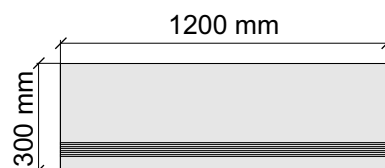

Размер: 30x120 см

Толщина ступени: 9 мм

Материал: Керамогранит

Артикул: GBB_EposlvoryRett12_4

AtlasConcordeRussia
EposlvoryRett60x120Lapp