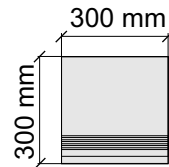

Размер: 30x30 см

Толщина ступени: 9 мм

Материал: Керамогранит

Артикул: GBB_EposJurassicRett30_4

AtlasConcordeRussia

EposJurassicRett60x120Lapp

Размер: 30x60 см

Толщина ступени: 9 мм