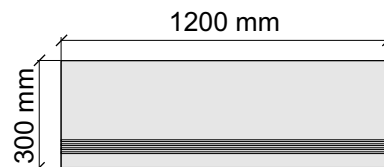

Размер: 30x60 см
Толщина ступени: 10 мм
Материал: Керамогранит
Артикул: GTТrexwlp36_4