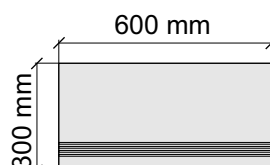

MgBrecciaBrunoBeige

Размер: 30x60 см

Толщина ступени: 8,55 мм

Материал: Керамогранит

Артикул: GBMgBrecciaBrunoBeige36_4

SAIRAM

MgBrecciaBrunoBeige

Размер: 30x60 см