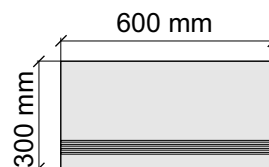

Размер: 30x60 см
Толщина ступени: 9 мм
Материал: Керамогранит
Артикул: GT Ivory36_4

Laxveer Ceramic LLP
106_Ivory