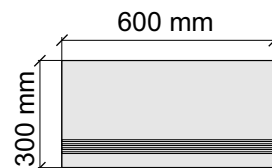

Размер: 30x60 см
Толщина ступени: 11 мм
Материал: Керамогранит
Артикул: GTTCCombaltBlueMat36_4

MEGA TILE
TCCombaltBlueMat