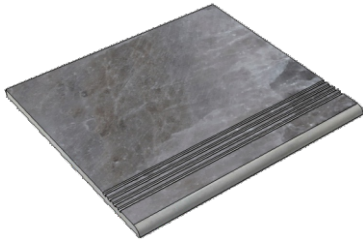

LEONARDO 1502
Attd12WSk

Размер: 30x120 см
Толщина ступени: 9 мм
Материал: Керамогранит
Артикул: GBB_AttdWSk12_4

LEONARDO 1502
Attd12WSk

Коллекция Himalaya

Размер: 30x30 см

Толщина ступени: 8,5 мм

Материал: Керамогранит