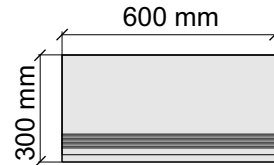

Размер: 30x60 см
Толщина ступени: 10 мм
Материал: Керамогранит
Артикул: GBBMysticBe.Kry36_4

SANT'AGOSTINO
MysticBe.60120Kry