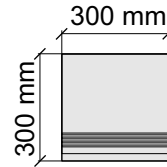

Коллекция Ерос

Размер: 30x30 см
Толщина ступени: 9 мм
Материал: Керамогранит
Артикул: GBEposlvoryRett30_4

AtlasConcordeRussia
EposlvoryRett60x120Lapp