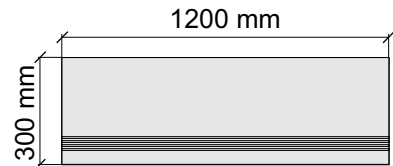

Материал: Керамогранит

Артикул: GBObsidianFossil36_4

Asia Pacific Imprex
ObsidianFossil60x120

Размер: 30x60 см

Толщина ступени: 9 мм

Материал: Керамогранит

Артикул: GTObsidianFossil36_4

Asia Pacific Imprex
ObsidianFossil60x120