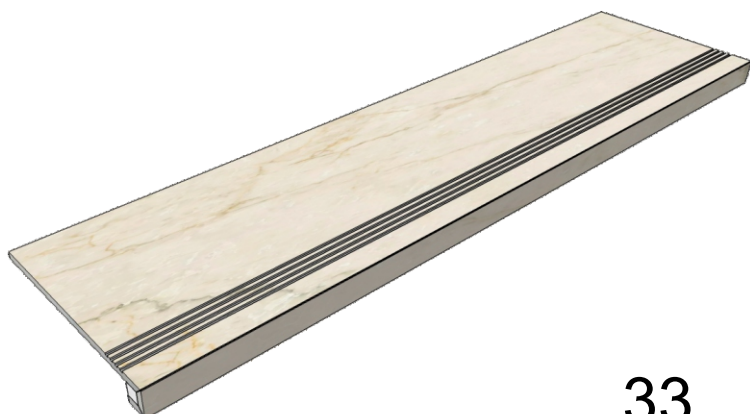

Размер: 30x120 см
Толщина ступени: 10 мм
Материал: Керамогранит
Артикул: GTOrcrLp12_4

La Faenza
OrCre12Lp