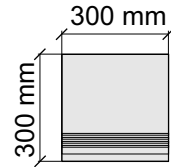

ObsidianFossil60x120

Размер: 30x120 см

Толщина ступени: 9 мм

Материал: Керамогранит

Артикул: GBB_ObsidianFossil12_4

Asia Pacific Imprex

ObsidianFossil60x120

Размер: 30x30 см