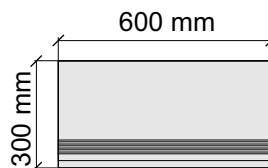

Размер: 30x60 см
Толщина ступени: 10 мм
Материал: Керамогранит
Артикул: GBOrOceLp36_4

La Faenza
OrOce60Lp