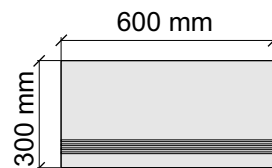

Размер: 30x60 см
Толщина ступени: 10 мм
Материал: Керамогранит
Артикул: GBТrexwlp36_4