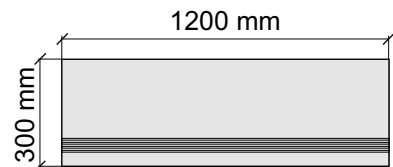

Asia Pacific Imprex

OnyxHermanGold60x120

Размер: 30x60 см

Толщина ступени: 9 мм

Материал: Керамогранит

Артикул: GTOnyxHermanGoldx36_4

Asia Pacific Imprex

OnyxHermanGold60x120