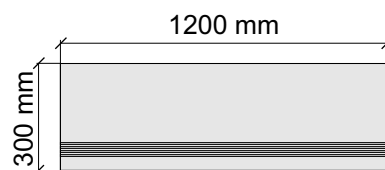

Толщина ступени: 10,5 мм

Материал: Керамогранит

Артикул: GBBNanotechIndicGrey36_4

KTL CERAMICAS

RainForestNatural60x120

Размер: 30x120 см

Толщина ступени: 10,5 мм

Материал: Керамогранит