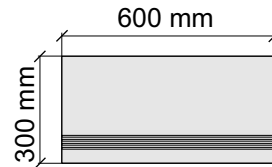

Размер: 30x60 см

Толщина ступени: 9 мм

Материал: Керамогранит

Артикул: GBAmazonite36_4

Asia Pacific Imprex
Amazonite60x120

Размер: 30x60 см

Толщина ступени: 9 мм

Материал: Керамогранит