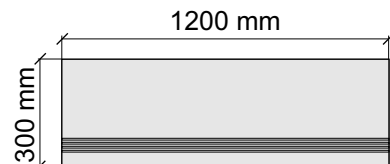

Размер: 30x120 см

Толщина ступени: 9 мм

Материал: Керамогранит

Артикул: GTObsidianRhino12_4

Asia Pacific Imprex

ObsidianRhino60x120