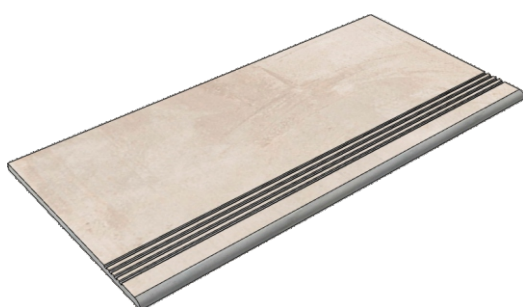

Размер: 30x60 см

Толщина ступени: 10 мм

Материал: Керамогранит

Артикул: GBCottofaenzaA36_4

La Faenza

Cottofaenza60A