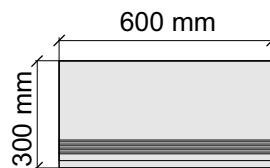

Размер: 30x120 см
Толщина ступени: 10 мм
Материал: Керамогранит
Артикул: GBVTrextolp12_4

Размер: 30x30 см
Толщина ступени: 10 мм
Материал: Керамогранит
Артикул: GBTrextorm30_4

La Faenza
Trex60torm

Размер: 30x60 см
Толщина ступени: 10 мм
Материал: Керамогранит
Артикул: GBTrextorm36_4