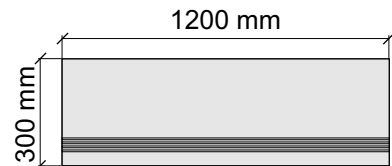

Размер: 30x30 см
Толщина ступени: 10 мм
Материал: Керамогранит
Артикул: GBTrextolp30_4

Размер: 30x60 см
Толщина ступени: 10 мм
Материал: Керамогранит
Артикул: GBTrextolp36_4

Размер: 30x60 см
Толщина ступени: 10 мм
Материал: Керамогранит
Артикул: GTTrextolp36_4

Размер: 30x120 см
Толщина ступени: 10 мм
Материал: Керамогранит
Артикул: GTTrextolp12_4

Размер: 30x30 см
Толщина ступени: 10 мм
Материал: Керамогранит
Артикул: GBVTrextolp30_4

Размер: 30x60 см
Толщина ступени: 10 мм
Материал: Керамогранит
Артикул: GBVTrextolp36_4