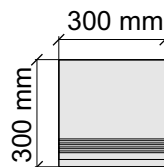

Толщина ступени: 9 мм

Материал: Керамогранит

Артикул: GBB_Metallic12_4

Laxveer Ceramic LLP
108_Metallic

Коллекция Carving

Размер: 30x30 см

Толщина ступени: 8,5 мм

Материал: Керамогранит