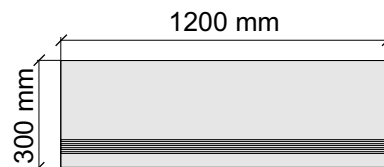

Размер: 30x120 см
Толщина ступени: 11 мм
Материал: Керамогранит
Артикул: GTTCMidGreyMat12_4

MEGA TILE
TCMidGreyMat