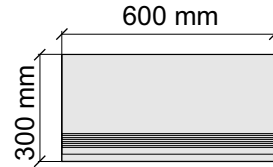

Размер: 30x30 см

Толщина ступени: 9 мм

Материал: Керамогранит

Артикул: GBOnyxHermanSilverx30_4

Asia Pacific Imprex

OnyxHermanSilver60x120

Размер: 30x60 см

Толщина ступени: 9 мм