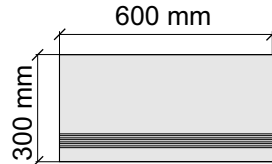

Размер: 30x60 см
Толщина ступени: 10 мм
Материал: Керамогранит
Артикул: GBOrLLRm36_4