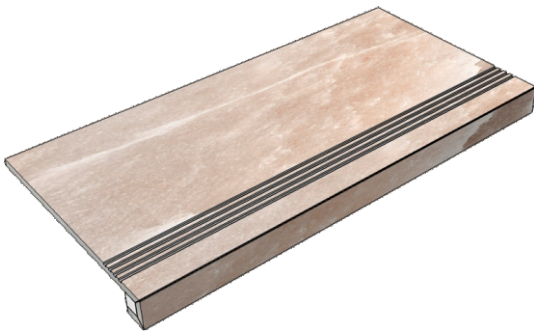

Размер: 30x60 см

Толщина ступени: 8,5 мм

Материал: Керамогранит

Артикул: GTHimalayaCoral36_4

Rondine

J90952_HimalayaCoral