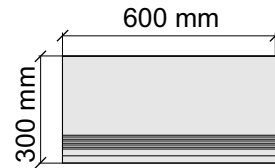

Размер: 30x60 см

Толщина ступени: 9 мм

Материал: Керамогранит

Артикул: GBBObsidianFossil36_4

Asia Pacific Imprex

ObsidianFossil60x120