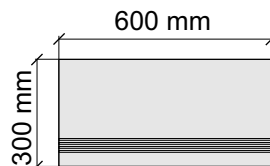

Cottofaenza60A

Размер: 30x60 см

Толщина ступени: 10 мм

Материал: Керамогранит

Артикул: GBCottofaenzaA36_4

La Faenza

Cottofaenza60A

Размер: 30x60 см