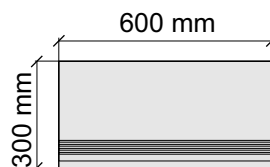

Размер: 30x60 см

Толщина ступени: 8,5 мм

Материал: Керамогранит

Артикул: GBRomalvoryMat36_4

MEGA TILE

RomalvoryMat