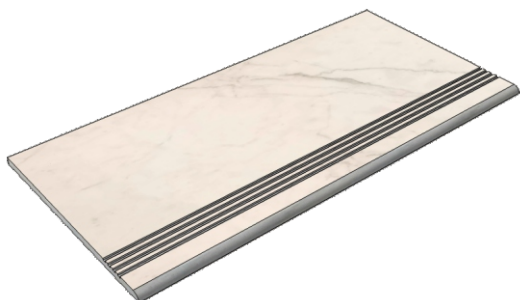

Размер: 30x60 см
Толщина ступени: 10 мм
Материал: Керамогранит
Артикул: GBТrexwlp36_4