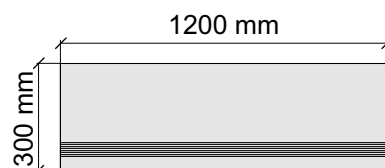

Артикул: GBB_RomalvoryMat30_4

MEGA TILE
RomalvoryMat

Размер: 30x60 см

Толщина ступени: 8,5 мм

Материал: Керамогранит

Артикул: GBBRomalvoryMat36_4

MEGA TILE
RomalvoryMat

Размер: 30x120 см