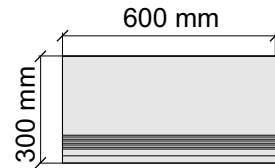

Размер: 30x30 см

Толщина ступени: 9,5 мм

Материал: Керамогранит

Артикул: GBB_CalcattaCenturyPolished30_4

UNICO TILES PRIVATE LIMITED
CalcattaCenturyPolished

Размер: 30x60 см

Толщина ступени: 9,5 мм

Материал: Керамогранит