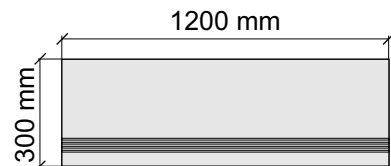

Размер: 30x120 см
Толщина ступени: 9 мм
Материал: Керамогранит
Артикул: GTEposlvoryRett12_4

AtlasConcordeRussia
EposlvoryRett60x120Lapp