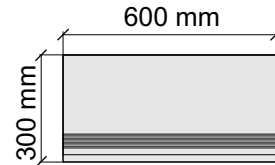

Размер: 30x60 см
Толщина ступени: 10 мм
Материал: Керамогранит
Артикул: GBBOrcrLp36_4

La Faenza
OrCre60Lp