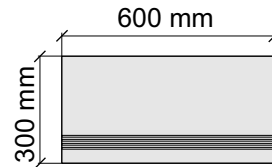

Размер: 30x60 см

Толщина ступени: 9 мм

Материал: Керамогранит

Артикул: GTObsidianRhino36_4

Asia Pacific Imprex

ObsidianRhino60x120