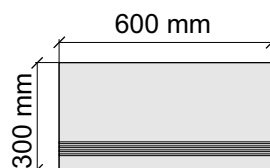

Размер: 30x60 см
Толщина ступени: 10 мм
Материал: Керамогранит
Артикул: GTTrexorm36_4

La Faenza
Trex60torm