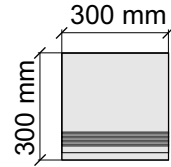

Asia Pacific Imprex
AlaskaSilver60x120

Размер: 30x120 см

Толщина ступени: 9 мм

Материал: Керамогранит

Артикул: GBB_AlaskaSilver12_4

Asia Pacific Imprex
AlaskaSilver60x120

Размер: 30x30 см

Толщина ступени: 9 мм