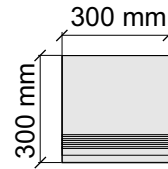

Артикул: GTMysticBe.Kry36_4

SANT'AGOSTINO
MysticBe.60120Kry

Размер: 30x120 см

Толщина ступени: 10 мм

Материал: Керамогранит

Артикул: GTMysticBe.Kry12_4

SANT'AGOSTINO
MysticBe.60120Kry

Размер: 30x30 см
Толщина ступени: 10 мм
Материал: Керамогранит
Артикул: GBB_MysticBe.Kry30_4