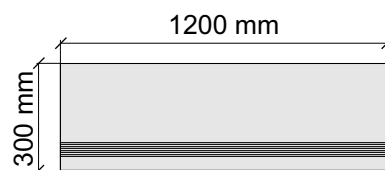

Артикул: GBBTCCobaltBlueMat36_4

Размер: 30x120 см

Толщина ступени: 11 мм

Материал: Керамогранит

Артикул: GBB_TCCobaltBlueMat12_4

Размер: 30x30 см
Толщина ступени: 11 мм
Материал: Керамогранит
Артикул: GBTCMidGreyMat30_4