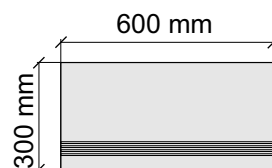

Размер: 30x60 см
Толщина ступени: 11 мм
Материал: Керамогранит
Артикул: GTTCMidGreyMat36_4

MEGA TILE
TCMidGreyMat