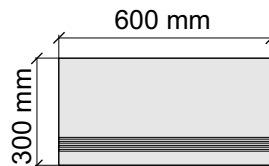

Размер: 30x60 см

Толщина ступени: 10 мм

Материал: Керамогранит

Артикул: GBMysticBe.Kry36_4

SANT'AGOSTINO
MysticBe.60120Kry

Размер: 30x60 см

Толщина ступени: 10 мм

Материал: Керамогранит