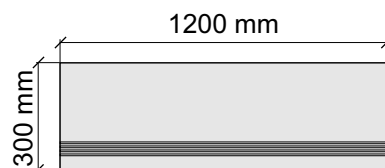

Размер: 30x60 см
Толщина ступени: 10 мм
Материал: Керамогранит
Артикул: GBVTrexnrm36_4