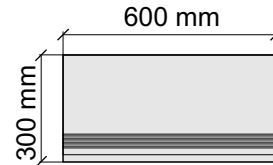

Размер: 30x60 см

Толщина ступени: 10 мм

Материал: Керамогранит

Артикул: GBBVibesWRm36_4

IMOLA CERAMICA
Vibes60WRm