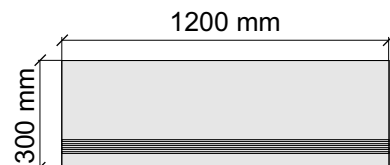

Размер: 30x120 см
Толщина ступени: 10 мм
Материал: Керамогранит
Артикул: GTMysticOc.Kry12_4

SANT'AGOSTINO
MysticOc.60120Kry