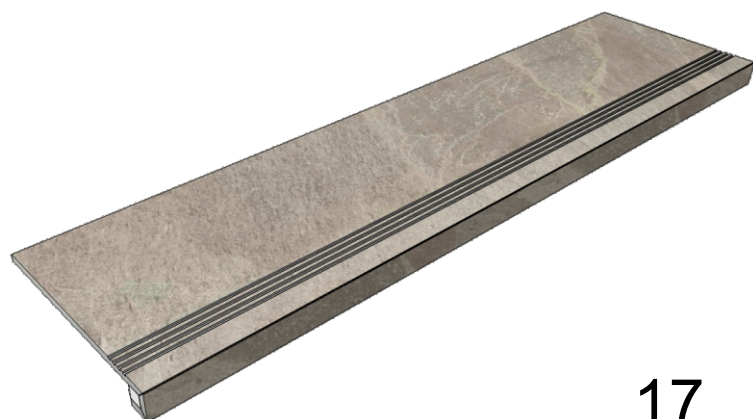

 IMOLA CERAMICA
Tube60grm

Размер: 30x60 см
Толщина ступени: 10 мм
Материал: Керамогранит
Артикул: GTTubegrm36_4

 IMOLA CERAMICA
Tube60grm

Размер: 30x120 см
Толщина ступени: 10 мм
Материал: Керамогранит
Артикул: GTTubegrm12_4

 IMOLA CERAMICA
Tube12grm

Размер: 30x30 см
Толщина ступени: 10 мм
Материал: Керамогранит
Артикул: GBVTubegrm30_4

Размер: 30x60 см
Толщина ступени: 10 мм
Материал: Керамогранит
Артикул: GBVTubegrm36_4

Размер: 30x120 см
Толщина ступени: 10 мм
Материал: Керамогранит
Артикул: GBVTubegrm12_4

Размер: 30x30 см

Толщина ступени: 10 мм

Материал: Керамогранит

Артикул: GBTubenrm30_4

IMOLA CERAMICA
Tube60nrm

Размер: 30x60 см

Толщина ступени: 10 мм

Материал: Керамогранит

Размер: 30x60 см

Толщина ступени: 10 мм

Материал: Керамогранит

Артикул: GTX-ROCKB36_4

IMOLA CERAMICA
X-ROCK60B

Размер: 30x120 см

Толщина ступени: 10 мм

Материал: Керамогранит