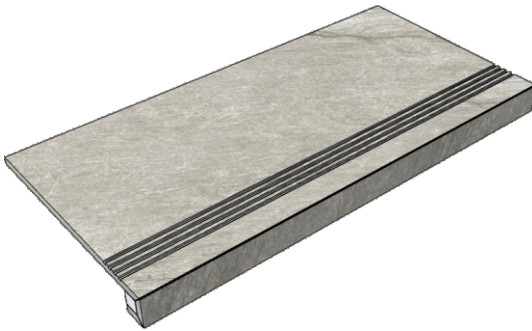

Размер: 30x60 см

Толщина ступени: 10 мм

Материал: Керамогранит

Артикул: GTVibesGRm36_4

IMOLA CERAMICA
Vibes60GRm