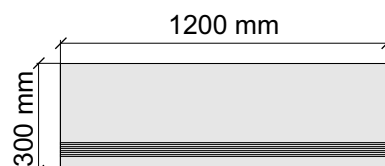

Размер: 30x60 см

Толщина ступени: 9,5 мм

Материал: Керамогранит

Артикул: GBBDynaImpastaLTPolished36_4

UNICO TILES PRIVATE LIMITED
DynaImpastaLTPolished

Размер: 30x120 см

Толщина ступени: 9,5 мм

Материал: Керамогранит