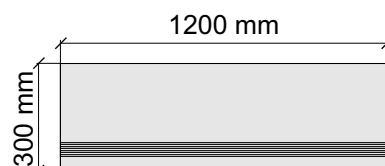

Размер: 30x60 см

Толщина ступени: 8,5 мм

Материал: Керамогранит

Артикул: GBVBalticBiancoMat36_4