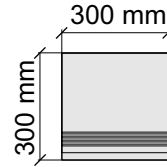

Толщина ступени: 8,55 мм

Материал: Керамогранит

Артикул: GBB_MgBrecciaBrunoBeige12_4

SAIRAM

MgBrecciaBrunoBeige

Размер: 30x30 см

Толщина ступени: 8,55 мм

Материал: Керамогранит