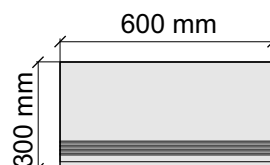

J90562_HimalayaGrey

Размер: 30x30 см

Толщина ступени: 8,5 мм

Материал: Керамогранит

Артикул: GBBJ_HimalayaGrey30_4

Rondine

J90953_HimalayaGrey

Размер: 30x60 см