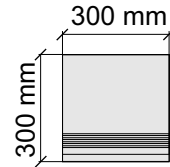

Asia Pacific Imprex

OnyxHermanSilver60x120

Размер: 30x120 см

Толщина ступени: 9 мм

Материал: Керамогранит

Артикул: GTOnyxHermanSilverx12_4

Asia Pacific Imprex

OnyxHermanSilver60x120