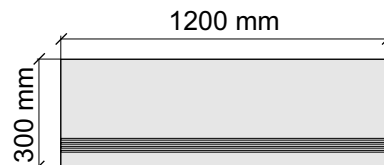

Размер: 30x120 см

Толщина ступени: 10,5 мм

Материал: Керамогранит

Артикул: GTastonGoldPulido12_4

KTL CERAMICAS

AstonGoldPulido60x120