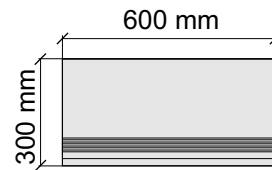

Размер: 30x120 см
Толщина ступени: 10 мм
Материал: Керамогранит
Артикул: GBBX-ROCKB12_4

Размер: 30x30 см

Толщина ступени: 10 мм

Материал: Керамогранит

Артикул: GBX-ROCKG30_4

IMOLA CERAMICA
X-ROCK60G

Размер: 30x60 см