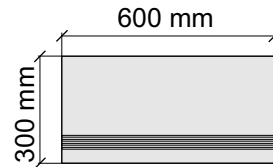

Размер: 30x60 см
Толщина ступени: 9 мм
Материал: Керамогранит
Артикул: GTEposlvoryRett36_4

AtlasConcordeRussia
EposlvoryRett60x120Lapp