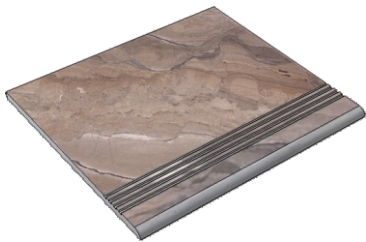

Размер: 30x30 см
Толщина ступени: 10 мм
Материал: Керамогранит
Артикул: GBOrLLRm30_4