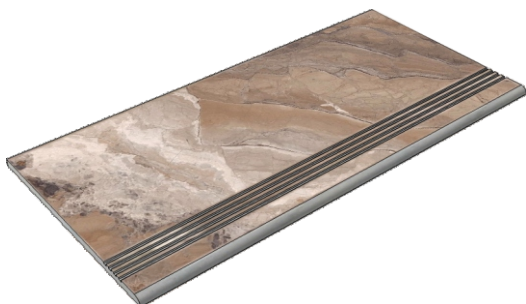

Размер: 30x60 см
Толщина ступени: 10 мм
Материал: Керамогранит
Артикул: GBOrLLRm36_4