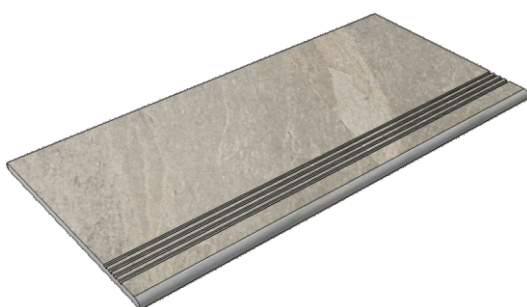

Размер: 30x60 см

Толщина ступени: 10 мм

Материал: Керамогранит

Артикул: GBX-ROCKB36_4

IMOLA CERAMICA
X-ROCK60B