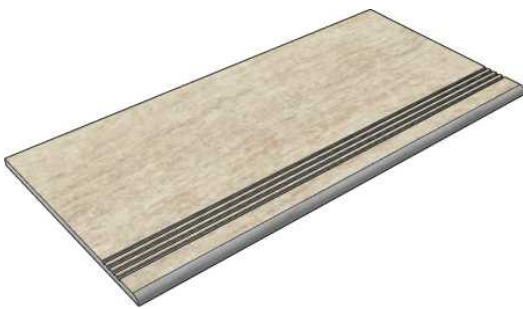

CRISTACER

VillanovaBeige59,2x59,2

Коллекция Ерос

Размер: 30x30 см
Толщина ступени: 9 мм
Материал: Керамогранит
Артикул: GBEposlvoryRett30_4

AtlasConcordeRussia
EposlvoryRett60x120Lapp

Размер: 30x60 см
Толщина ступени: 9 мм
Материал: Керамогранит
Артикул: GBEposlvoryRett36_4