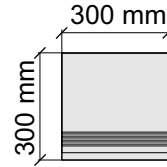

Размер: 30x120 см

Толщина ступени: 9,5 мм

Материал: Керамогранит

Артикул: GTDynaImpastaLTPolished12_4

UNICO TILES PRIVATE LIMITED
DynaImpastaLTPolished

Размер: 30x30 см

Толщина ступени: 9,5 мм

Материал: Керамогранит