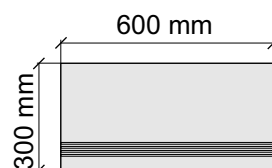

Размер: 30x60 см

Толщина ступени: 9 мм

Материал: Керамогранит

Артикул: GTEposJurassicRett36_4

AtlasConcordeRussia

EposJurassicRett60x120Lapp