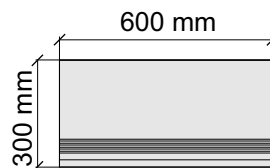

Размер: 30x60 см

Толщина ступени: 9 мм

Материал: Керамогранит

Артикул: GBBArabescatoCarving36_4

Laxveer Ceramic LLP
ArabescatoCarving