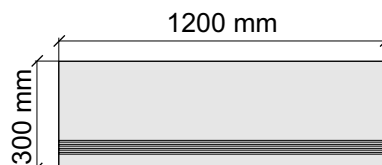

Артикул: GBOOrlandoNaturalCarving36_4

Laxveer Ceramic LLP
OrlandoNaturalCarving

Размер: 30x60 см

Толщина ступени: 9 мм

Материал: Керамогранит

Артикул: GTOOrlandoNaturalCarving36_4

Laxveer Ceramic LLP
OrlandoNaturalCarving