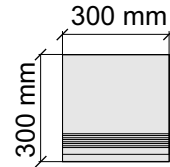

Размер: 30x30 см

Толщина ступени: 8,55 мм

Материал: Керамогранит

Артикул: GBB_MgBrecciaBrunoBeige30_4

SAIRAM

MgBrecciaBrunoBeige