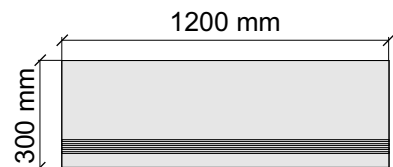

Размер: 30x120 см
Толщина ступени: 11 мм
Материал: Керамогранит
Артикул: GTTCCoffeeBrownMat12_4

MEGA TILE
TCCoffeeBrownMat