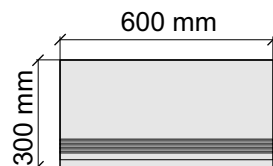

Размер: 30x30 см
Толщина ступени: 10 мм
Материал: Керамогранит
Артикул: GBVTrexnrm30_4