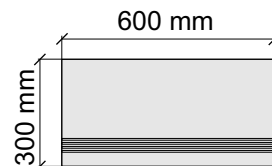

Размер: 30x60 см

Толщина ступени: 9,5 мм

Материал: Керамогранит

Артикул: GTAquaOnyxPolished36_4

UNICO TILES PRIVATE LIMITED
AquaOnyxPolished

Размер: 30x120 см

Толщина ступени: 9,5 мм

Материал: Керамогранит