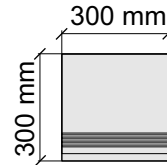

Коллекция POLISHED

Размер: 30x30 см

Толщина ступени: 9,5 мм

Материал: Керамогранит

Артикул: GBAquariusOnyxBeigePolished30_4

UNICO TILES PRIVATE LIMITED
AquariusOnyxBeigePolished