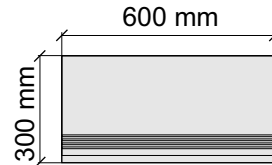

Размер: 30x60 см
Толщина ступени: 11 мм
Материал: Керамогранит
Артикул: GBTCCombaltBlueMat36_4

MEGA TILE
TCCombaltBlueMat