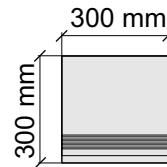

Коллекция HIGH GLOSSY

Размер: 30x30 см

Толщина ступени: 9 мм

Материал: Керамогранит

Артикул: GBAmazonite30_4

Asia Pacific Imprex
Amazonite60x120