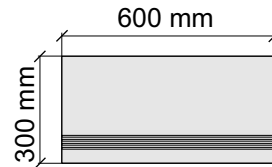

Размер: 30x60 см

Толщина ступени: 9 мм

Материал: Керамогранит

Артикул: GBAkaskaSilver36_4

Asia Pacific Imprex
AlaskaSilver60x120

Размер: 30x60 см

Толщина ступени: 9 мм

Материал: Керамогранит