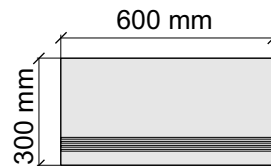

Размер: 30x60 см

Толщина ступени: 8,5 мм

Материал: Керамогранит

Артикул: GBBalticBiancoMat36_4