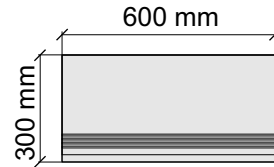

Размер: 30x30 см
Толщина ступени: 10 мм
Материал: Керамогранит
Артикул: GBVTrexwlp30_4