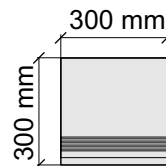

Размер: 30x30 см

Толщина ступени: 9,5 мм

Материал: Керамогранит

Артикул: GBVienceBlack(High Gloss)Polished30_4

UNICO TILES PRIVATE LIMITED
VienceBlack(High Gloss)Polished

Размер: 30x60 см

Толщина ступени: 9,5 мм