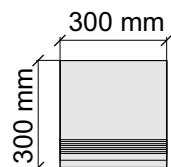

Размер: 30x30 см
Толщина ступени: 10 мм
Материал: Керамогранит
Артикул: GBB_OrOceRm30_4

Размер: 30x60 см
Толщина ступени: 10 мм
Материал: Керамогранит
Артикул: GBBOrOceRm36_4

Размер: 30x120 см
Толщина ступени: 10 мм
Материал: Керамогранит
Артикул: GBB_OrOceRm12_4