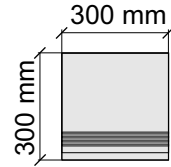

Asia Pacific Imprex

OnyxHermanGold60x120

Размер: 30x120 см

Толщина ступени: 9 мм

Материал: Керамогранит

Артикул: GBB_OnyxHermanGoldx12_4

Asia Pacific Imprex

OnyxHermanGold60x120