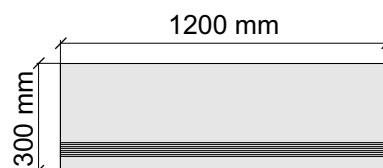

Материал: Керамогранит

Артикул: GBB_ArabescatoCarving30_4

Laxveer Ceramic LLP
ArabescatoCarving

Размер: 30x60 см

Толщина ступени: 9 мм

Материал: Керамогранит

Артикул: GBBArabescatoCarving36_4

Laxveer Ceramic LLP
ArabescatoCarving