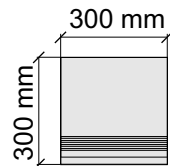

Коллекция Tube

Размер: 30x30 см
Толщина ступени: 10 мм
Материал: Керамогранит
Артикул: GBTubegrm30_4

 IMOLA CERAMICA
Tube60grm

Размер: 30x60 см
Толщина ступени: 10 мм
Материал: Керамогранит
Артикул: GBTubegrm36_4

 IMOLA CERAMICA
Tube60grm

Размер: 30x60 см
Толщина ступени: 10 мм
Материал: Керамогранит
Артикул: GTTubegrm36_4

 IMOLA CERAMICA
Tube60grm

Размер: 30x120 см
Толщина ступени: 10 мм
Материал: Керамогранит
Артикул: GTTubegrm12_4

 IMOLA CERAMICA
Tube12grm

Размер: 30x30 см
Толщина ступени: 10 мм
Материал: Керамогранит
Артикул: GBVTubegrm30_4

Размер: 30x60 см
Толщина ступени: 10 мм
Материал: Керамогранит
Артикул: GBVTubegrm36_4

Размер: 30x120 см
Толщина ступени: 10 мм
Материал: Керамогранит
Артикул: GBVTubegrm12_4

Размер: 30x30 см

Толщина ступени: 10 мм

Материал: Керамогранит

Артикул: GBTubenrm30_4

IMOLA CERAMICA
Tube60nrm

Размер: 30x60 см

Толщина ступени: 10 мм

Материал: Керамогранит