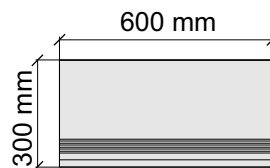

Размер: 30x30 см

Толщина ступени: 11 мм

Материал: Керамогранит

Артикул: GBB_TCCobaltBlueMat30_4