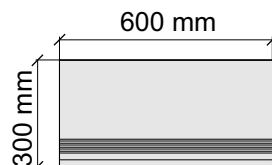

Размер: 30x60 см

Толщина ступени: 8,5 мм

Материал: Керамогранит

Артикул: GBBRomalvoryMat36_4

MEGA TILE
RomalvoryMat