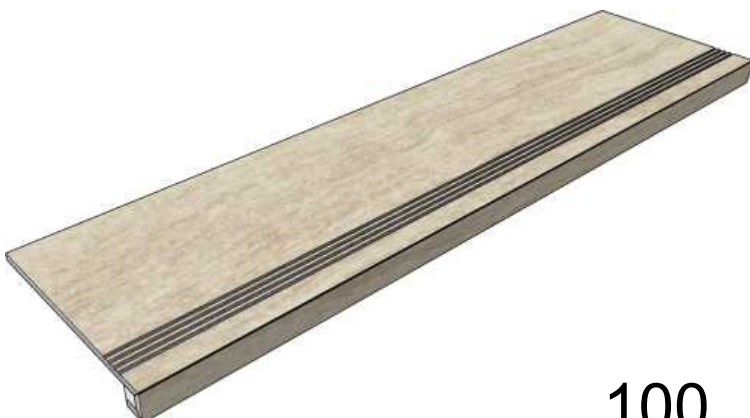

Размер: 30x120 см
Толщина ступени: 9 мм
Материал: Керамогранит
Артикул: GTEposlvoryRett12_4

AtlasConcordeRussia
EposlvoryRett60x120Lapp