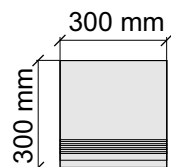

Размер: 30x60 см
Толщина ступени: 10 мм
Материал: Керамогранит
Артикул: GBTrexnrm36_4

Размер: 30x60 см
Толщина ступени: 10 мм
Материал: Керамогранит
Артикул: GTTrexnrm36_4

Размер: 30x120 см
Толщина ступени: 10 мм
Материал: Керамогранит
Артикул: GTTrexnrm12_4