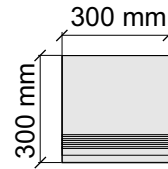

Толщина ступени: 10,5 мм

Материал: Керамогранит

Артикул: GTastonWhitePulido12_4

KTL CERAMICAS

AstonWhitePulido60x120Rect

Размер: 30x30 см

Толщина ступени: 10,5 мм

Материал: Керамогранит