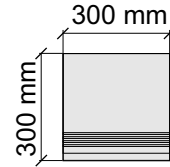

Размер: 30x30 см
Толщина ступени: 10 мм
Материал: Керамогранит
Артикул: GBBOrcrLp30_4

La Faenza
OrCre60Lp