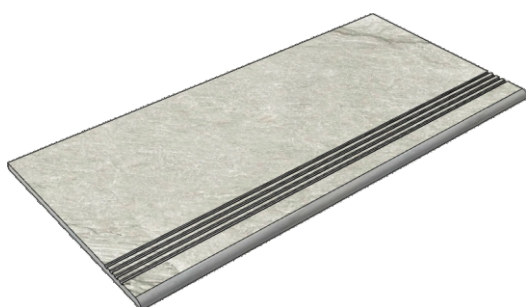

Коллекция Tube

Размер: 30x30 см
Толщина ступени: 10 мм
Материал: Керамогранит
Артикул: GBTubegrm30_4

 IMOLA CERAMICA
Tube60grm

Размер: 30x60 см
Толщина ступени: 10 мм
Материал: Керамогранит
Артикул: GBTubegrm36_4

Толщина ступени: 10 мм

Материал: Керамогранит

Артикул: GTТubewrm12_4

IMOLA CERAMICA
Tube12wrm

Размер: 30x30 см
Толщина ступени: 10 мм
Материал: Керамогранит
Артикул: GBVTubewrm30_4

 IMOLA CERAMICA
Tube60wrm

Размер: 30x60 см
Толщина ступени: 10 мм
Материал: Керамогранит
Артикул: GBVTubewrm36_4

 IMOLA CERAMICA
Tube60wrm

Размер: 30x120 см
Толщина ступени: 10 мм
Материал: Керамогранит
Артикул: GBVTubewrm12_4

 IMOLA CERAMICA
Tube12wrm

Коллекция Vibes

Размер: 30x30 см
Толщина ступени: 10 мм
Материал: Керамогранит
Артикул: GBVibesBRm30_4

Размер: 30x60 см
Толщина ступени: 10 мм
Материал: Керамогранит
Артикул: GBVibesBRm36_4

Размер: 30x60 см
Толщина ступени: 10 мм
Материал: Керамогранит
Артикул: GTVibesBRm36_4