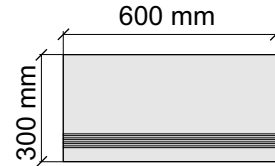

Размер: 30x60 см
Толщина ступени: 10 мм
Материал: Керамогранит
Артикул: GTOrcrRm36_4

La Faenza
OrCre60Rm