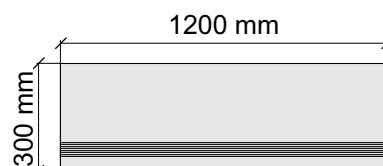

Размер: 30x120 см

Толщина ступени: 9 мм

Материал: Керамогранит

Артикул: GBB_AlaskaSilver12_4

Asia Pacific Imprex
AlaskaSilver60x120