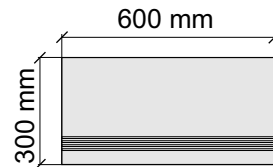

Размер: 30x60 см

Толщина ступени: 9 мм

Материал: Керамогранит

Артикул: GTObsidianFossil36_4

Asia Pacific Imprex
ObsidianFossil60x120