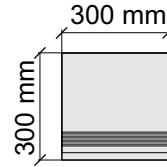

Размер: 30x30 см

Толщина ступени: 9,5 мм

Материал: Керамогранит

Артикул: GBCalcattaCenturyPolished30_4

UNICO TILES PRIVATE LIMITED
CalcattaCenturyPolished