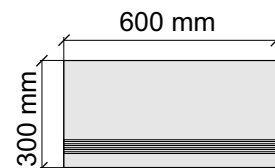

Размер: 30x60 см

Толщина ступени: 9 мм

Материал: Керамогранит

Артикул: GTObsidianCharcol36_4

Asia Pacific Imprex

ObsidianCharcol60x120