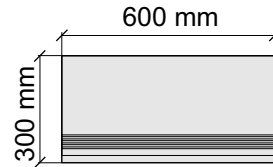

Артикул: GBVBalticBiancoMat36_4

Размер: 30x120 см

Толщина ступени: 8,5 мм

Материал: Керамогранит

Артикул: GBVBalticBiancoMat12_4

Размер: 30x30 см
Толщина ступени: 8,5 мм
Материал: Керамогранит
Артикул: GBBalticGreyMat30_4