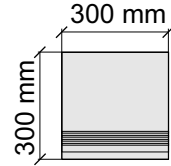

Размер: 30x30 см

Толщина ступени: 10 мм

Материал: Керамогранит

Артикул: GBVibesBsRm30_4

IMOLA CERAMICA
Vibes60BsRm