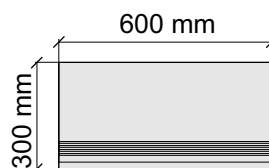

Размер: 30x30 см
Толщина ступени: 10 мм
Материал: Керамогранит
Артикул: GBVibesBRm30_4