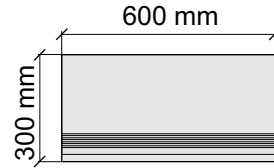

Размер: 30x60 см
Толщина ступени: 10 мм
Материал: Керамогранит
Артикул: GBCottofaenzaW36_4

La Faenza
Cottofaenza60W