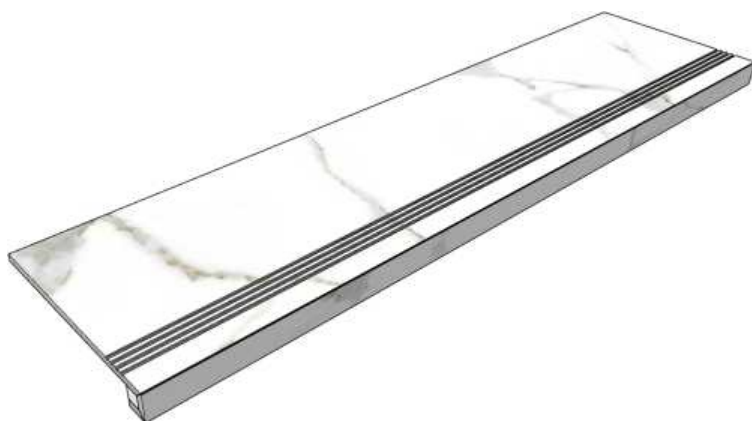

Размер: 30x120 см

Толщина ступени: 9,5 мм

Материал: Керамогранит

Артикул: GTCalcattaCenturyPolished12_4

UNICO TILES PRIVATE LIMITED
CalcattaCenturyPolished