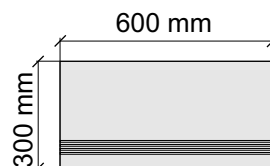

Размер: 30x60 см
Толщина ступени: 10 мм
Материал: Керамогранит
Артикул: GTTubegrm36_4

IMOLA CERAMICA
Tube60grm