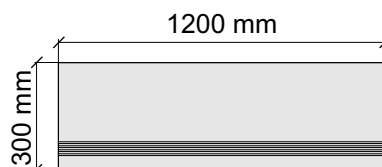

Размер: 30x60 см
Толщина ступени: 10 мм
Материал: Керамогранит
Артикул: GTTrextolp36_4