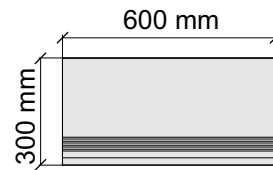

Размер: 30x60 см

Толщина ступени: 10,5 мм

Материал: Керамогранит

Артикул: GBBRainForestNaturalPul36_4

KTL CERAMICAS

RainForestNaturalPul60x120