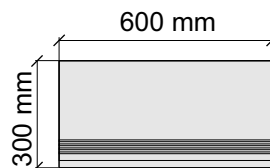

La Faenza
Trex60nlp

Размер: 30x120 см
Толщина ступени: 10 мм
Материал: Керамогранит
Артикул: GBVTrexnlp12_4

La Faenza
Trex12nlp

Размер: 30x30 см
Толщина ступени: 10 мм
Материал: Керамогранит
Артикул: GBTrexnrm30_4