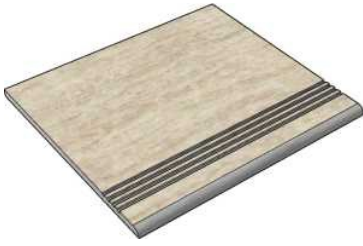

Коллекция Ерос

Размер: 30x30 см
Толщина ступени: 9 мм
Материал: Керамогранит
Артикул: GBEposlvoryRett30_4

AtlasConcordeRussia
EposlvoryRett60x120Lapp