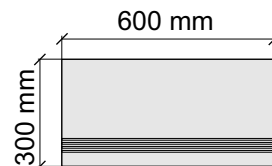

Размер: 30x60 см

Толщина ступени: 9,5 мм

Материал: Керамогранит

Артикул: GTMarfilGreyGlossy36_4

UNICO TILES PRIVATE LIMITED
MarfilGreyGlossy