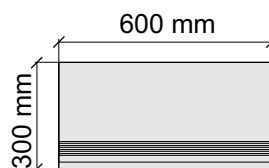

Bottega

B70808_CharcoalRet

Коллекция MYSTIC

Размер: 30x30 см

Толщина ступени: 10 мм

Материал: Керамогранит

Артикул: GBMysticBe.Kry30_4

SANT'AGOSTINO
MysticBe.60120Kry