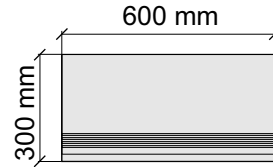

Размер: 30x60 см

Толщина ступени: 9 мм

Материал: Керамогранит

Артикул: GBOnyxHermanGoldx36_4

Asia Pacific Imprex

OnyxHermanGold60x120