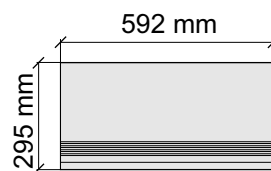

Размер: 30x120 см

Толщина ступени: 10,6 мм

Материал: Керамогранит

Артикул: GBBCaracallaBeige12_4

CRISTACER
CaracallaBeige

Коллекция Villanova

Размер: 29,5x59,2 см

Толщина ступени: 10,1 мм