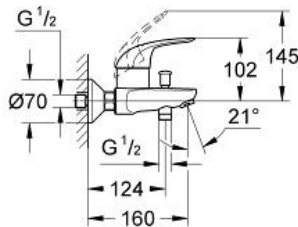

EUROECO

Смеситель однорычажный для ванны,  
DN 15

MODEL # 32743000

Pure Freude  
an Wasser

GROHE

Product Description:

EUROECO

Смеситель однорычажный для ванны, DN 15

Standard Specification:

настенный монтаж

металлический рычаг

GROHE SilkMove керамический картридж Ø 46 мм

GROHE StarLight хромированная поверхность

GROHE EcoJoy Технология совершенного потока

при уменьшенном расходе воды