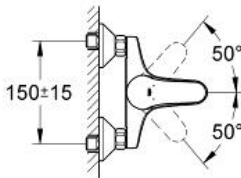

EUROECO

Смеситель однорычажный для ванны,
DN 15

MODEL # 32743000

Pure Freude
an Wasser

GROHE