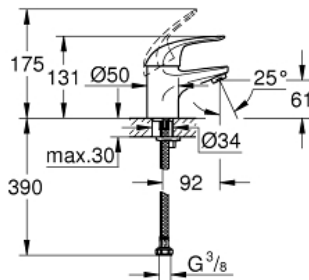

EUROECO

Смеситель однорычажный для раковины DN 15 S-Size

MODEL # 32734000

Pure Freude
an Wasser

GROHE

Product Description:

EUROECO

Смеситель однорычажный для раковины DN 15 S-Size

Standard Specification:

монтаж на одно отверстие

металлический рычаг

GROHE SilkMove керамический картридж 35 мм

GROHE StarLight хромированная поверхность

ограничитель потока 9 л/мин.

система быстрого монтажа

аэратор

гладкий корпус

гибкая подводка

дополнительный ограничитель температуры (46 375 000)

класс шума I по DIN 4109

Color:

□ 32734000 хром