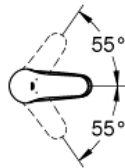

EUROECO

Смеситель однорычажный для раковины DN 15 S-Size

MODEL # 32734000

Pure Freude
an Wasser

GROHE

Product Description:

EUROECO

Смеситель однорычажный для раковины DN 15 S-Size

Standard Specification:

монтаж на одно отверстие

металлический рычаг

GROHE SilkMove керамический картридж 35 мм

GROHE StarLight хромированная поверхность

ограничитель потока 9 л/мин.

система быстрого монтажа