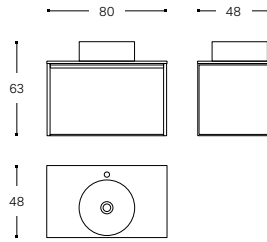

INCH 31.5x18.9x24.8