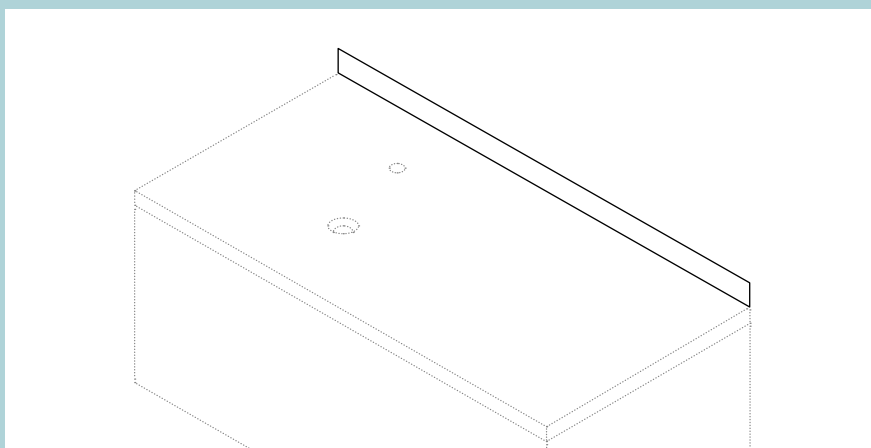

Trims

Copetes