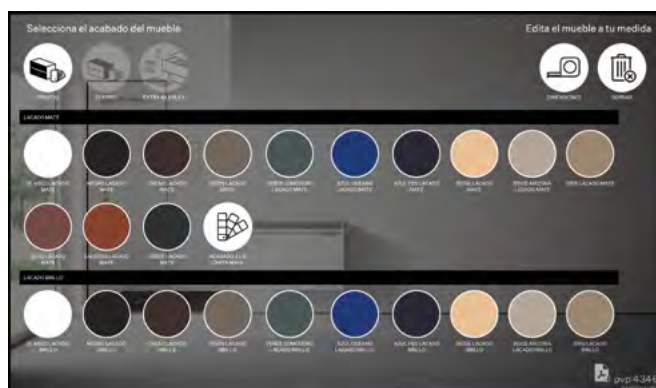

3 Select your finishes, materials and colours.
Selecciona acabados, materiales y colores.