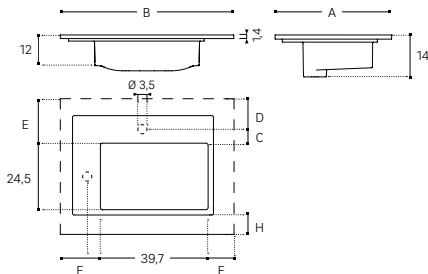

Bowl can be moved in the
configuration tool.
Seno desplazable en el configurador.

MOBIUS MONDRIAN SMALL BOWL
MOBIUS MONDRIAN SENO PEQUEÑO

39.7x11.45x24.5 CM

WJMOMN0001

INCH 15.63x4.5x9.64

RANGE TABLE
TABLA DE RANGOS