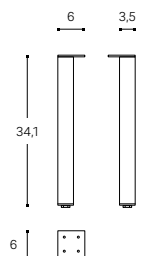

**LEGS SET x2
CONJUNTO PATAS x2**

WJM341R0726000