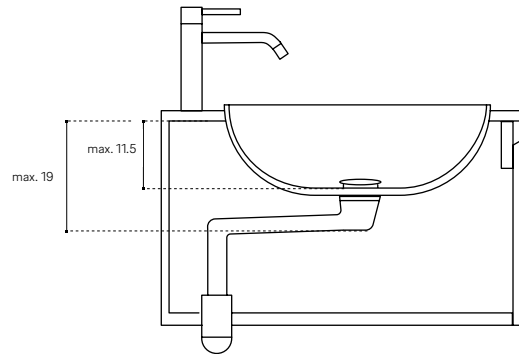

Plumbing space dimensions

Medidas de vacío sanitario

Washbasin brackets*

Escuadras para lavabos*

33 X 10 CM

E08 | E01

COUNTERTOP BRACKET <45 (SET OF 2)
ESCUADRA PARA ENCIMERA <45 (SET DE 2)

33 X 10 CM

E08 | E02

COUNTERTOP BRACKET <45 (SET OF 4)
ESCUADRA PARA ENCIMERA <45 (SET DE 4)

48 X 13 CM

E08 | E02

COUNTERTOP BRACKET >45 (SET OF 2)
ESCUADRA PARA ENCIMERA >45 (SET DE 2)

48 X 13 CM

E08 | E02

COUNTERTOP BRACKET >45 (SET OF 4)
ESCUADRA PARA ENCIMERA >45 (SET DE 4)