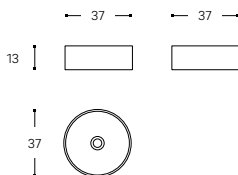

INCH 14.6x14.6x5.1