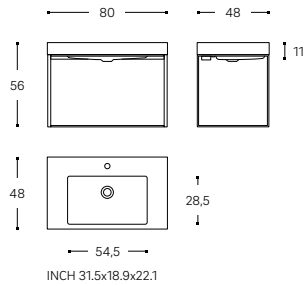

WJC768M0080---
MATTE / MATTE - MATTE / WOOD
MATE / MATE - MATE / MADERA