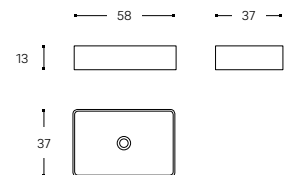

INCH 22.8x14.6x5.1

WE RECOMMEND USING THE FREE DISCHARGE VALVE 3407600
RECOMENDAMOS EL USO DE LA VÁLVULA DE DESCARGA LIBRE 3407600

WE RECOMMEND USING THE FREE DISCHARGE VALVE 3407600
RECOMENDAMOS EL USO DE LA VÁLVULA DE DESCARGA LIBRE 3407600

WE RECOMMEND USING THE FREE DISCHARGE VALVE 3407600
RECOMENDAMOS EL USO DE LA VÁLVULA DE DESCARGA LIBRE 3407600