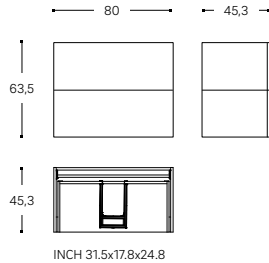

2 DRAWERS CABINET FOR WASHBASIN
MUEBLE 2 CAJONES PARA LAVABO

- **WJC780M0080108**
  80 CM / INCH 31.5 BLACK MATT / NEGRO MATE
- **WJC780M0080116**
  80 CM / INCH 31.5 GREEN MATT / VERDE MATE
- **WJC780M0080126**
  80 CM / INCH 31.5 NAVY BLUE MATT / AZUL MARINO MATE
- **WJC780M0080110**
  80 CM / INCH 31.5 CREAM LIGHT FUME MATT /
  CREMA LIGHT FUME MATE