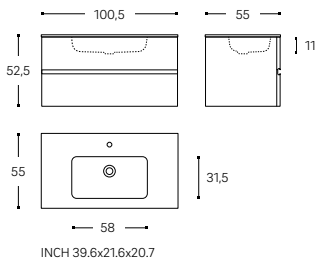

2 DRAWER CABINET & GLOSSY WASHBASIN *
MUEBLE 2 CAJONES LAVABO BRILLO *

WJC748M0015129
MATE WHITE / BLANCO MATE

WJC748M0015200
MOCCA / MOCCA

WJC748M0015201
AMERICAN WALNUT / NOGAL AMERICANO