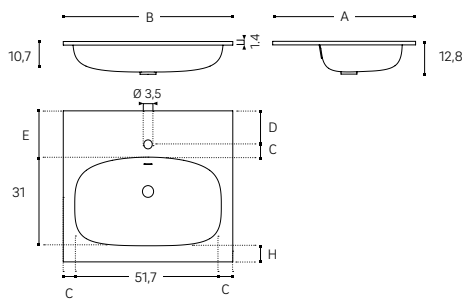

RANGE TABLE
TABLA DE RANGOS

MOBIUS GESTO MEDIUM BOWL
MOBIUS GESTO SENO MEDIANO

51.7x12x31 CM
WJM0GE0004