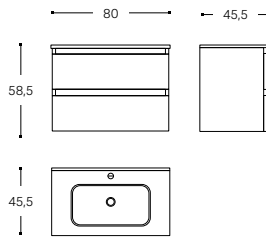

INCH 31.5x18.1x24.2