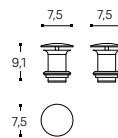

INCH 2.9x2.9x3.6