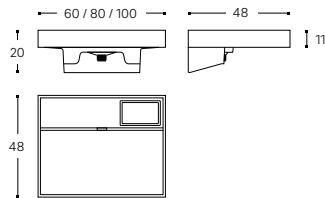

INCH 23.6/31.5/39.4x18.9x7.9

TRAP
SIFÓN

WJC341R0590000
CHROME / CROMO

WJC341R0791000
WHITE / BLANCO

WJC341R0792000
BLACK / NEGRO