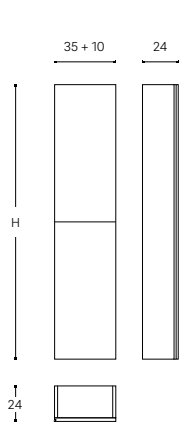

INCH 13.7x63x9.45