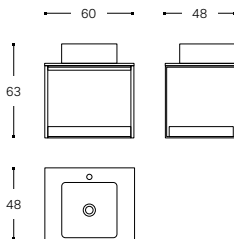

SQUARE WASHBASIN, WHITE COUNTERTOP
& LOWER UNIT WITH SLIDING SHELF *
LAVABO CUADRADO, ENCIMERA BLANCA
Y MÓDULO CON BALDA DESLIZANTE *

(60 CM)

WJC768M0115____
MATTE / MATTE - MATTE / WOOD
MATE / MATE - MATE / MADERA

WJC768M0115____
MATTE / GLOSSY
MATE / BRILLO

INCH 23.6x18.9x24.8