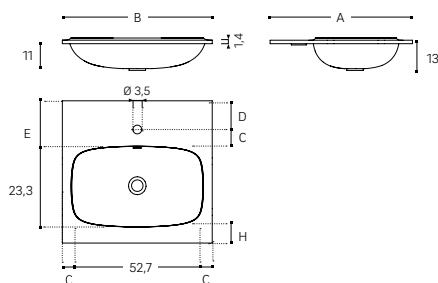

MOBIUS TEXTURE SMALL BOWL
MOBIUS TEXTURE SENO PEQUEÑO

52.7x13x32.3 CM

WJMOBIO006

INCH 20,74 x 5,1 x 12,72

RANGE TABLE TABLA DE RANGOS

A	45.5-54 CM
B	66.1-300 CM
C	6.7 CM
D	MIN. 5.5 CM
E	COUNTERTOP TAP GRIF. ENCIMERA 12.2 CM
	WALL-MOUNTED TAP GRIF. PARED 6.7 CM
H	INSIDE - FRAME 7.5 CM
	OTHER COLLECTIONS REST. COLECCIONES 6.5 CM
	FLOATING WASHBASIN HEIGHT* ALTURA DEL FALDÓN* 8-10-15 CM