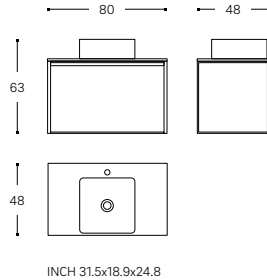

■●○■ / ⊗
SQUARE WASHBASIN, BLACK COUNTERTOP
& LOWER UNIT WITH FIXED SHELF *
LAVABO CUADRADO, ENCIMERA NEGRA
Y MÓDULO CON BALDA FIJA *
(100 CM)

WJC768M0130____
MATTE / MATTE - MATTE / WOOD
MATE / MATE - MATE / MADERA