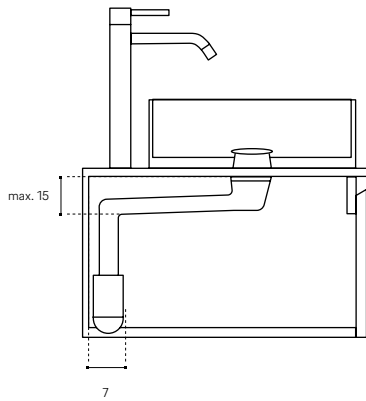

Plumbing space dimensions

Medidas de vacío sanitario

Washbasin brackets*

Escuadras para lavabos*

33 X 10 CM

E08 | E01

COUNTERTOP BRACKET <45 (SET OF 2)
ESCUADRA PARA ENCIMERA <45 (SET DE 2)

33 X 10 CM

E08 | E02

COUNTERTOP BRACKET <45 (SET OF 4)
ESCUADRA PARA ENCIMERA <45 (SET DE 4)

48 X 13 CM

E08 | E02

COUNTERTOP BRACKET >45 (SET OF 2)
ESCUADRA PARA ENCIMERA >45 (SET DE 2)

48 X 13 CM

E08 | E02

COUNTERTOP BRACKET >45 (SET OF 4)
ESCUADRA PARA ENCIMERA >45 (SET DE 4)