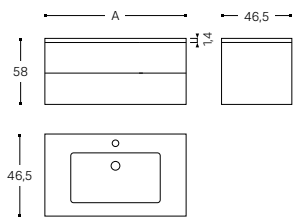

INCH 31,5 x 22,8 x 20,47

2 DRAWERS. DEPTH: 46,5CM
2 CAJONES. PROFUNDIDAD 46,5CM

A					
63 CM	C220012905	C220012912	C220012825	C220012919	C220012929
70 CM	C220012906	C220012913	C220012826	C220012920	C220012930
80 CM	C220012907	C220012914	C220012828	C220012921	C220012931
90 CM	C220012908	C220012915	C220012830	C220012922	C220012932
100 CM	C220012909	C220012916	C220012832	C220012923	C220012933
110 CM	C220012910	C220012917	C220012833	C220012924	C220012934
120 CM	C220012911	C220012918	C220012835	C220012925	C220012935