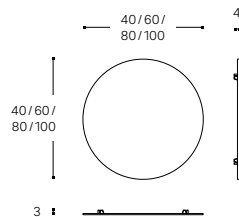

INCH 19.7 / 23.6 / 31.5 / 39.4 / 47.2x31.5

MIRROR
ESPEJO

- S **WJB005M0006000**
40 CM / INCH 15.8
- S **WJB005M0007000**
60 CM / INCH 23.6
- S **WJB005M0008000**
80 CM / INCH 31.5
- S **WJB005M0009000**
100 CM / INCH 39.4