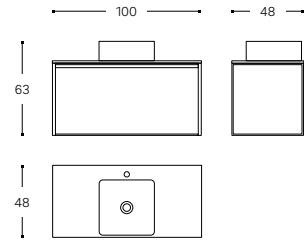

SQUARE WASHBASIN, WHITE COUNTERTOP
& LOWER UNIT WITH FIXED SHELF *
LAVABO CUADRADO, ENCIMERA BLANCA
Y MÓDULO CON BALDA FIJA *

(100 CM)

WJC768M0118____
MATTE / MATTE - MATTE / WOOD
MATE / MATE - MATE / MADERA

INCH 39.4x18.9x24.8