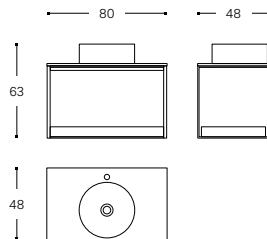

INCH 31.5x18.9x24.8