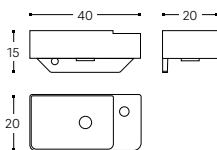

LEFT WASHBASIN WITHOUT TRAP
LAVABO IZQUIERDO SIN SIFON

WJC747L0600530 **/**

GLOSSY WHITE / BLANCO BRILLO

WJC747L0600500 **/**

MATTE WHITE / BLANCO MATE

INCH 15.7x7.9x5.9

RIGHT WASHBASIN WITHOUT TRAP *
LAVABO DERECHO SIN SIFON *