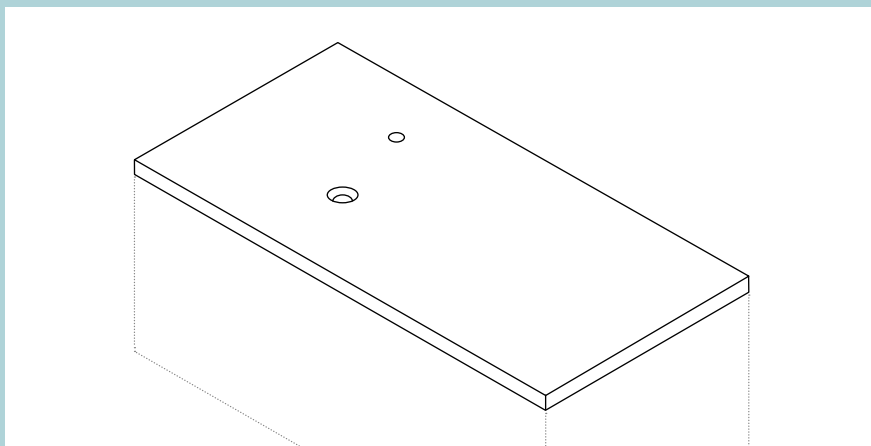

* Un solo seno por mueble.
Medida H fija. La encimera crece en profundidad por la parte trasera del lavabo (Medida D).

Countertops and trims

Encimeras y copetes

Mobius Designs

Diseños Mobius

Countertops

Encimeras