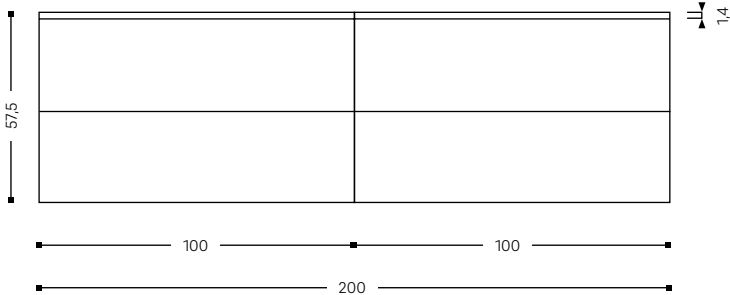

RIM 4 DRAWERS
RIM 4 CAJONES
C220011847