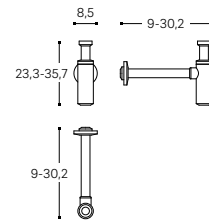

INCH 3.3x3.5-11.9x9.2-14