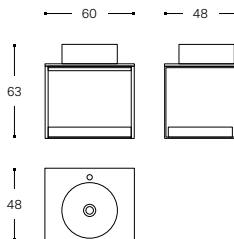

INCH 23.6x18.9x24.8