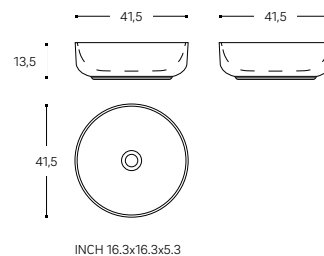

- **WJC780M0142530**
  42 CM / INCH 16.5 GLOSSY WHITE / BLANCO BRILLO
- **WJC780M0142108**
  42 CM / INCH 16.5 BLACK MATT / NEGRO MATE
- **WJC780M0142116**
  42 CM / INCH 16.5 GREEN MATT / VERDE MATE
- **WJC780M0142126**
  42 CM / INCH 16.5 NAVY BLUE MATT / AZUL MARINO MATE
- **WJC780M0142110**
  42 CM / INCH 16.5 CREAM LIGHT FUME MATT /
  CREMA LIGHT FUME MATE