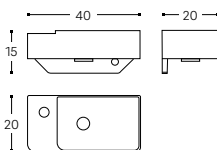

INCH 15.7x7.9x5.9