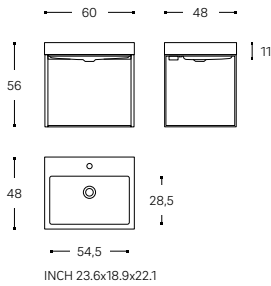

WJC768M0078---
MATTE / MATTE - MATTE / WOOD
MATE / MATE - MATE / MADERA