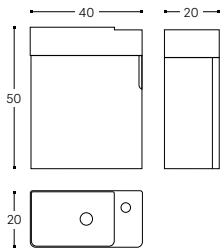

WJC747M0004 ***
GLOSSY WHITE / BLANCO BRILLO
WJC747M0008 ***
MATTE WHITE / BLANCO MATE

INCH 15.7x7.9x19.7