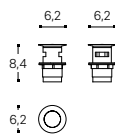

INCH 2.9x2.9x3.6

⊙
POP-UP VALVE
VÁLVULA CLICK CLACK

WJC341R0387000
CHROME / CROMO

WJC341R0789000
MATTE WHITE / BLANCO MATE

WJC341R0790000
MATTE BLACK / NEGRO MATE