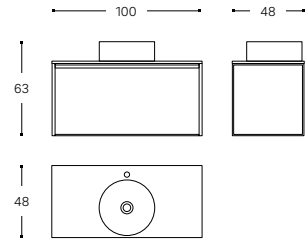

INCH 39.4x18.9x24.8