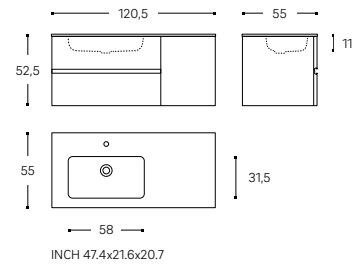

2 DRAWERS & 1 DOOR CABINET
WITH GLOSSY LEFT-SINK WASHBASIN *
MUEBLE 2 CAJONES Y 1 PUERTA
CON LAVABO BRILLO SENO IZQUIERDA *

WJC748M0020129
MATE WHITE / BLANCO MATE
WJC748M0020200
GREY SAND / GRIS ARENA
WJC748M0020201
AMERICAN WALNUT / NOGAL AMERICANO