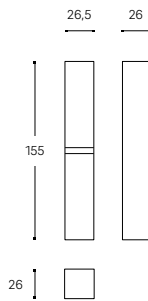

WJB010M0005____

INCH 10.4x10.2x61

LEGS SET x2
CONJUNTO PATAS x2
WJB010M0040001

INCH 2.2x2.2x7.9

S ALTA DISPONIBILIDAD.
HIGH AVAILABILITY.

MIRROR
ESPEJO

- S **WJB005M0004000**
50 CM / INCH 19.7
- S **WJB005M0001000**
60 CM / INCH 23.6
- S **WJB005M0002000**
80 CM / INCH 31.5
- S **WJB005M0003000**
100 CM / INCH 39.4
- S **WJB005M0005000**
120 CM / INCH 47.2