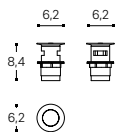

**VALVE
VÁLVULA**

WJC341R0387000
CHROME / CROMO
WJC341R0789000
WHITE / BLANCO
WJC341R0790000
BLACK / NEGRO

INCH 2.4x2.4x3.3