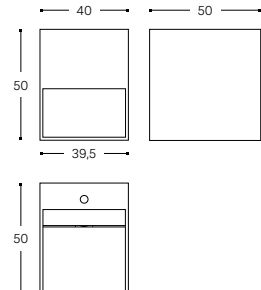

INCH 15.7x19.7x19.7