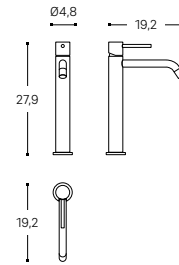

INCH 1.9x7.6x1.1

3/8" SUPPLY VALVE
VÁLVULA DE ALIMENTACIÓN DE 3/8"

BIDET MIXER TAP
GRIFO MONOMANDO PARA BIDÉ

WJC241G0005001
CHROME / CROMO

WJC241G0005036
MATTE BLACK / NEGRO MATE