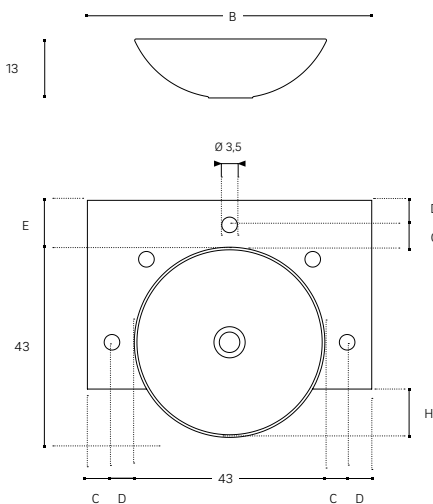

RANGE TABLE TABLA DE RANGOS

A	39.8-60 CM	
B	53-300 CM	
C	5 CM	
D	MIN. 5.5 CM	
E	COUNTERTOP TAP GRIF. ENCIMERA	MIN. 10.5 CM
	WALL-MOUNTED TAP GRIF. PARED	MIN. 5 CM
H	ALL COLLECTIONS TODAS COLECCIONES	MIN. -8.2 CM MAX. 2 CM

REFERENCE
REFERENCIA

WJM0LEL1004500

FINISH
ACABADO

Matte white
Solidmat
Solidmat
blanco mate