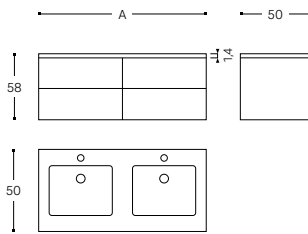

Soft

WITH MOBIUS BLOCK SOLIDMAT WASHBASIN / CON LAVABO SOLIDMAT MOBIUS BLOCK 50 X 11 X 28 CM

4 DRAWERS. DEPTH: 50CM
4 CAJONES. PROFUNDIDAD 50CM

INCH 31,5 x 22,8 x 18,3