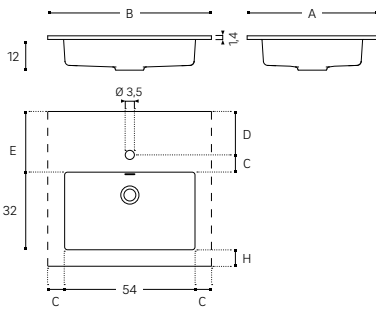

Integrated washbasins

Lavabos integrados

MOBIUS BLOCK LARGE BOWL
MOBIUS BLOCK SENO GRANDE

54x12x32 CM
WJM0BL0012