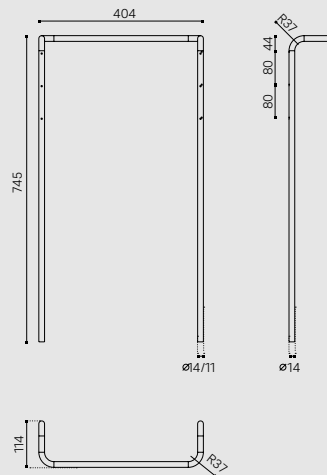

TOWEL RAIL FOR VANITY UNIT WITH SQUARE WASHBASIN
TOALLERO PARA MUEBLE CON LAVABO CUADRADO

REFERENCE REFERENCIA	FITS COLOCACIÓN	FINISH ACABADO
WJC259M0003036	Integrated washbasin Lavabo integrado	Matte black Negro mate
WJC259M0003065	Integrated washbasin Lavabo integrado	Matte white Blanco mate
WJC259M0002036	Countertop washbasin Lavabo sobre encimera	Matte black Negro mate
WJC259M0002065	Countertop washbasin Lavabo sobre encimera	Matte white Blanco mate

TOWEL RAIL FOR VANITY UNIT WITH ROUND WASHBASIN
TOALLERO PARA MUEBLE CON LAVABO REDONDO

REFERENCE REFERENCIA	FITS COLOCACIÓN	FINISH ACABADO
WJC259M0006036	Integrated washbasin Lavabo integrado	Matte black Negro mate
WJC259M0006065	Integrated washbasin Lavabo integrado	Matte white Blanco mate
WJC259M0005036	Countertop washbasin Lavabo sobre encimera	Matte black Negro mate
WJC259M0005065	Countertop washbasin Lavabo sobre encimera	Matte white Blanco mate