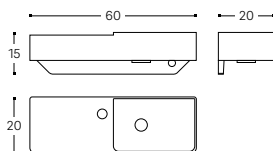

INCH 11.8x11.8x5.9

RIGHT WASHBASIN WITHOUT TRAP *
LAVABO DERECHO SIN SIFON *

WJC747L1001530 **/**

GLOSSY WHITE / BLANCO BRILLO

WJC747L1001500 **/**

MATTE WHITE / BLANCO MATE

INCH 23.6x7.9x5.9

TRAP
SIFÓN