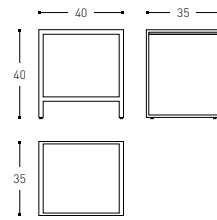

INCH 21.7x4.7x31.5

○ ◻ ▲
STOOL
 TABURETE

- ◻ **WJC268A0616642**
- ◻ **WJC268A0616634**
- ◻ **WJC268A0616653**
- ◻ ◻ **WJC268A0616639**
- ◻ ◻ **WJC268A0616633**
- ◻ ◻ **WJC268A0616655**
- ◻ **WJC268A0616641**
- ◻ **WJC268A0616632**
- ◻ **WJC268A0616654**