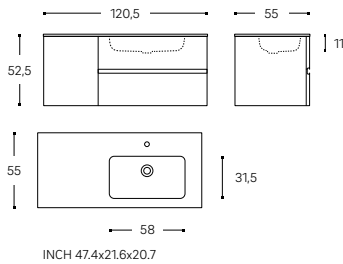

2 DRAWERS & 1 DOOR CABINET
WITH GLOSSY RIGHT-SINK WASHBASIN *
MUEBLE 2 CAJONES Y 1 PUERTA
CON LAVABO BRILLO SENO DERECHA *

WJC748M0019129
MATE WHITE / BLANCO MATE
WJC748M0019200
GREY SAND / GRIS ARENA
WJC748M0019201
AMERICAN WALNUT / NOGAL AMERICANO