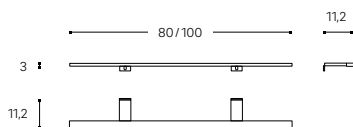

INCH 23.6x18.9x24.8