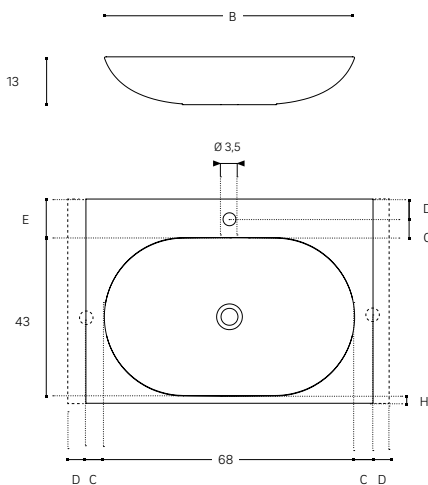

INCH 26,77 x 5,11 x 16,93

* Only one bowl per unit.
Measurement H is fixed. The countertop gets deeper at the back of the washbasin (Measurement D).

* Un solo seno por mueble.
Medida H fija. La encimera crece en profundidad por la parte trasera del lavabo (Medida D).