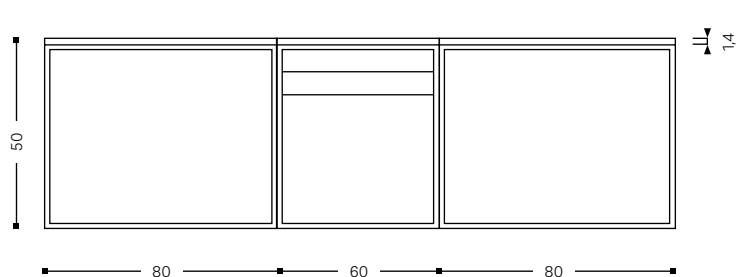

FRAME 1 DRAWER + UNIT WITH INTEGRATED TOWEL RAIL
FRAME MUEBLE 1 CAJÓN + MUEBLE CON TOALLERO INTEGRADO
C220012329