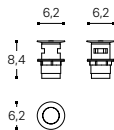

INCH 2.4x2.4x3.3

⊙
FREE DRAIN VALVE
VÁLVULA DESCARGA LIBRE

WJC341R0785000
CHROME / CROMO

WJC341R0786000
MATTE WHITE / BLANCO MATE

WJC341R0787000
MATTE BLACK / NEGRO MATE