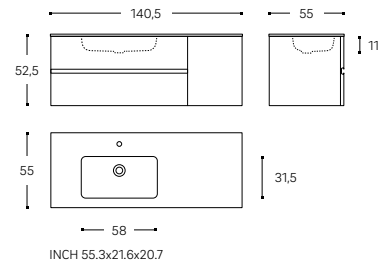

2 DRAWERS & 1 DOOR CABINET
WITH GLOSSY LEFT-SINK WASHBASIN *
MUEBLE 2 CAJONES Y 1 PUERTA
CON LAVABO BRILLO SENO IZQUIERDA *

WJC748M0022129
MATE WHITE / BLANCO MATE
WJC748M0022200
GREY SAND / GRIS ARENA
WJC748M0022201
AMERICAN WALNUT / NOGAL AMERICANO