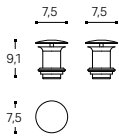

⊙
FREE DRAIN VALVE
VÁLVULA DESCARGA LIBRE

WJC341R7600000
CHROME / CROMO

WJC341R0786000
MATTE WHITE / BLANCO MATE

WJC341R0787000
MATTE BLACK / NEGRO MATE

INCH 2.9x2.9x3.6

⊙
KIT VALVE & OVERFLOW TANK FLANGE
FOR BUILT-IN WASHBASINS
KIT VÁLVULA Y EMBELLECEDOR REBOSADERO
PARA LAVABOS DE ENCASTRAR

WJC341R0558000
CHROME / CROMO

WJC341R0565000
MATTE WHITE / BLANCO MATE

WJC341R0566000
GLOSSY WHITE / BLANCO BRILLO

WJC341R0567000
MATTE BLACK / NEGRO MATE

WJC341R0568000
GLOSSY BLACK / NEGRO BRILLO