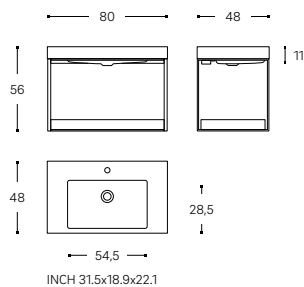

WJC768M0081---
MATTE / MATTE - MATTE / WOOD
MATE / MATE - MATE / MADERA

WJC768M0081---
MATTE / GLOSSY
MATE / BRILLO