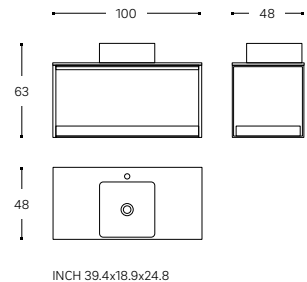

* NOT COMPATIBLE WITH CONTROL OR FLOW FAUCETS.
* NO COMPATIBLE CON LAS GRIFERÍAS CONTROL Y FLOW.