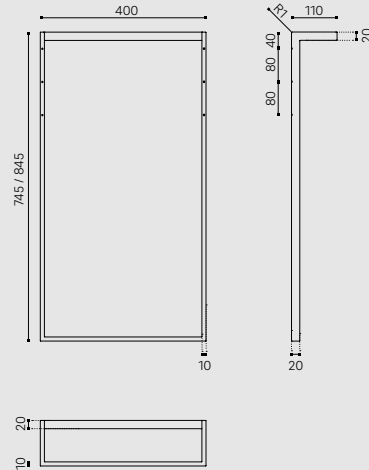

STRUCTURE 745 20X10 / STRUCTURE 845 20X10
ESTRUCTURA 745 20X10 / ESTRUCTURA 845 20X10

TOWEL RAIL FOR VANITY UNIT WITH ROUND WASHBASIN
TOALLERO PARA MUEBLE CON LAVABO REDONDO

STRUCTURE 745 DIAM 14 / STRUCTURE 845 DIAM 14
ESTRUCTURA 745 DIAM 14 / ESTRUCTURA 845 DIAM 14