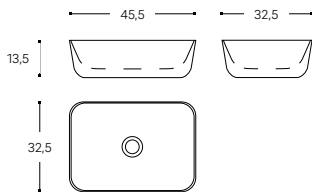

INCH 17.9x12.8x5.3