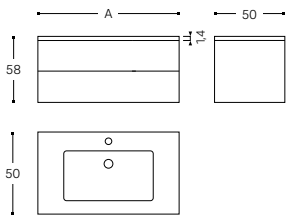

2 DRAWERS. DEPTH: 50CM
2 CAJONES. PROFUNDIDAD 50CM

INCH 31,5 x 22,8 x 20,47

A					
63+10 CM	C220014079	C220014062	C220014002	C220014050	C220014051
70+10 CM	C220014081	C220014064	C220014014	C220014053	C220014052
80+10 CM	C220014083	C220014065	C220014015	C220014055	C220014057
90+10 CM	C220014085	C220014067	C220014016	C220014059	C220014058
100+10 CM	C220014086	C220014069	C220014017	C220014060	C220014061
110+10 CM	C220014087	C220014071	C220014018	C220014066	C220014063
120+10 CM	C220014088	C220014072	C220014019	C220014068	C220014070

MATTE LACQUERED BEAVER
LACADO CASTOR MATE
009-009

MATTE LACQUERED COMMODORE GREEN
LACADO VERDE COMODORO MATE
004-004

MATTE LACQUERED WHITE
LACADO BLANCO MATE
058-058

NATURAL OAK VENEER
CHAPA NATURAL ROBLE
200-200

NATURAL WALNUT VENEER
CHAPA NATURAL NOGAL
800-800