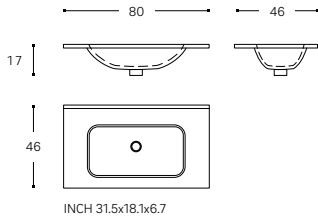

WJC780M0280126
80 CM / INCH 31.5 NAVY BLUE MATT / AZUL MARINO MATE

WJC780M0280110
80 CM / INCH 31.5 CREAM LIGHT FUME MATT /
CREMA LIGHT FUME MATE

INCH 31.5x18.1x6.7

●
BUILT-IN WASHBAIN WIHTOUT TAP HOLE
LAVABO INTEGRADO SIN AGUJERO PARA GRIFERÍA
WJC780M0380530
80 CM / INCH 31.5 GLOSSY WHITE / BLANCO BRILLO