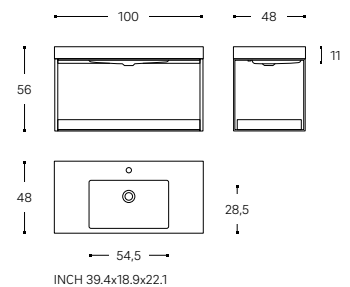

WJC768M0083---
MATTE / MATTE - MATTE / WOOD
MATE / MATE - MATE / MADERA

WJC768M0083---
MATTE / GLOSSY
MATE / BRILLO