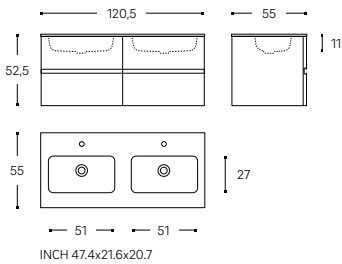

4 DRAWERS CABINET
WITH GLOSSY & DOUBLE SINKED WASHBASIN *
MUEBLE 4 CAJONES
CON LAVABO BRILLO 2 SENOS *

WJC748M0018129
MATE WHITE / BLANCO MATE
WJC748M0018200
GREY SAND / GRIS ARENA
WJC748M0018201
AMERICAN WALNUT / NOGAL AMERICANO