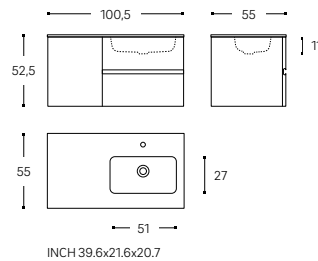

2 DRAWERS & 1 DOOR CABINET
WITH GLOSSY RIGHT-SINK WASHBASIN *
MUEBLE 2 CAJONES Y 1 PUERTA
CON LAVABO BRILLO SENO DERECHA *

WJC748M0016129
MATE WHITE / BLANCO MATE

WJC748M0016200
MOCCA / MOCCA

WJC748M0016201
AMERICAN WALNUT / NOGAL AMERICANO