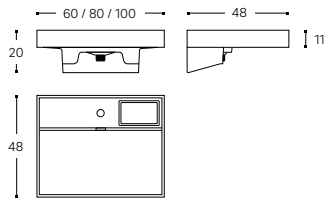

WASHBASIN WITH WATER CONTAINER
LAVABO CON CONTENEDOR DE AGUA

WJC268L1003500
60 CM

WJC268L1403500
80 CM

WJC268L1803500
100 CM

INCH 23.6/31.5/39.4x18.9x7.9

WASHBASIN WITH WATER CONTAINER WITHOUT TAP HOLE
LAVABO CON CONTENEDOR DE AGUA SIN AGUJERO