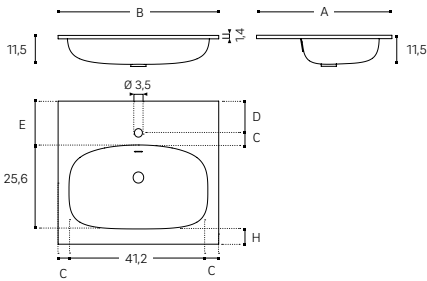

Integrated washbasins

Lavabos integrados

MOBIUS GESTO SMALL BOWL
MOBIUS GESTO SENO PEQUEÑO
41.2x9.7x25.6 CM
WJMOGE0003

INCH 16,22 x 3,81 x 10,01

RANGE TABLE
TABLA DE RANGOS

A	36.8-52 CM	
B	51.2-300 CM	
C	MIN. 5 CM	
D	MIN. 5.5 CM	
E	COUNTERTOP TAP GRIF. ENCIMERA	MIN. 10.5 CM
	WALL-MOUNTED TAP GRIF. PARED	MIN. 5 CM
H	INSIDE - FRAME	7,2 CM
	OTHER COLLECTIONS REST. COLECCIONES	6,2 CM
FLOATING WASHBASIN HEIGHT* ALTURA DEL FALDÓN*		8-10-15 CM