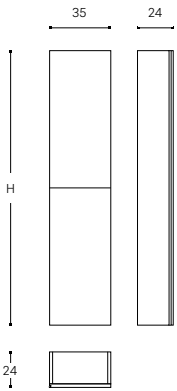

INCH 13.7x63x9.45