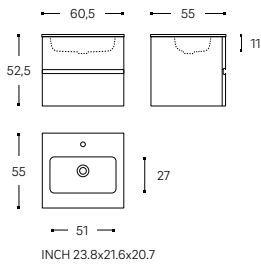

2 DRAWER CABINET & GLOSSY WASHBASIN *
MUEBLE 2 CAJONES LAVABO BRILLO *

WJC748M0013129
MATE WHITE / BLANCO MATE

WJC748M0013200
MOCCA / MOCCA

WJC748M0013201
AMERICAN WALNUT / NOGAL AMERICANO