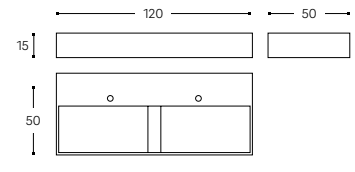

INCH 47.2x19.7x5.9

COUNTERTOP WASHBASIN
LAVABO DE SOBRE-ENCIMERA

WJC768L0601500*