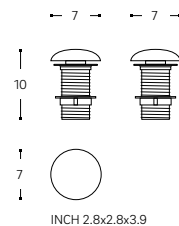

●
VIDAGE CLICK CLACK
VÁLVULA CLICK-CLACK
WJC780M0007530
60 CM / INCH 23.6 GLOSSY WHITE / BLANCO BRILLO
WJC780M0007108
60 CM / INCH 23.6 BLACK MATT / NEGRO MATE
WJC780M0007116
60 CM / INCH 23.6 GREEN MATT / VERDE MATE
WJC780M0007126
60 CM / INCH 23.6 NAVY BLUE MATT / AZUL MARINO MATE
WJC780M0007110
60 CM / INCH 23.6 CREAM LIGHT FUME MATT / CREMA LIGHT FUME MATE