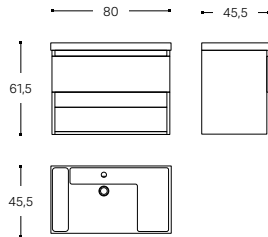

INCH 31.5x18.1x24.2