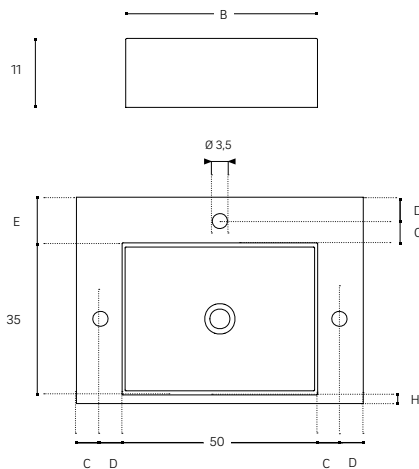

MOBIUS RETTAN SMALL BOWL WASHBASIN
LAVABO MOBIUS RETTAN SENO PEQUEÑO
45x11x35 CM

RANGE TABLE TABLA DE RANGOS

A	42-60 CM
B	55-300 CM
C	5 CM
D	MIN. 5.5 CM
E	COUNTERTOP TAP GRIF. ENCIMERA 10.5 CM
	WALL-MOUNTED TAP GRIF. PARED 5 CM
H	ALL COLLECTIONS TODAS COLECCIONES MIN. 2 CM

REFERENCE REFERENCIA

WJM0LEL1001500

FINISH ACABADO

Matte white
Solidmat
Solidmat
blanco mate

INCH 17,7 x 4,33 x 13,78