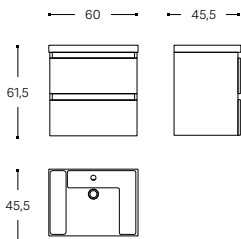

WJB010P2601___
60 CM / INCH 23.6

INCH 23.6x18.1x24.2