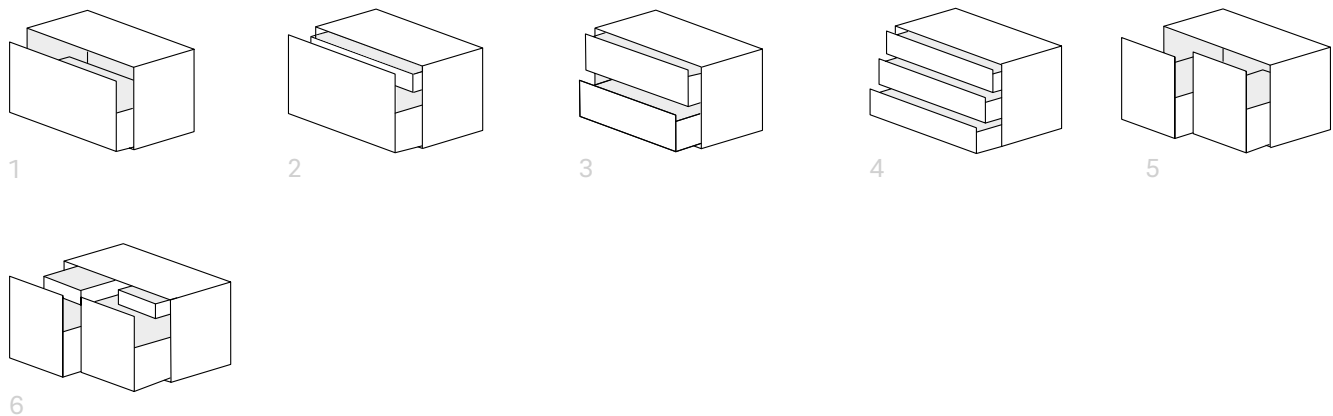

- BL: Vanity unit without top, with space for plumbing. Washbasin required.
- BS: Vanity unit for countertop washbasin with half top and space for plumbing. Countertop required.
- AT: Under-counter side unit with half top, without space for plumbing. Countertop required. Not suitable for washbasin.
- BA: Side unit with top in the same finish as the structure, without space for plumbing. No countertop required. Not suitable for washbasin.

- BL : Mueble Bajo lavabo sin tapa, con vacío sanitario. Necesita lavabo.
- BS: Mueble para lavabo sobre encimera, con media tapa, con vacío sanitario. Necesita encimera.
- AT: Mueble para encimera, con media tapa, sin vacío sanitario. Necesita encimera. Sin lavabo.
- BA: Mueble auxiliar con tapa del mismo acabado que la estructura, sin vacío sanitario. No necesita encimera. Sin lavabo.