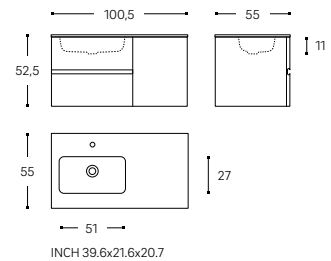

2 DRAWERS & 1 DOOR CABINET
WITH GLOSSY LEFT-SINK WASHBASIN *
MUEBLE 2 CAJONES Y 1 PUERTA
CON LAVABO BRILLO SENO IZQUIERDA *

WJC748M0017129
MATE WHITE / BLANCO MATE

WJC748M0017200
MOCCA / MOCCA

WJC748M0017201
AMERICAN WALNUT / NOGAL AMERICANO