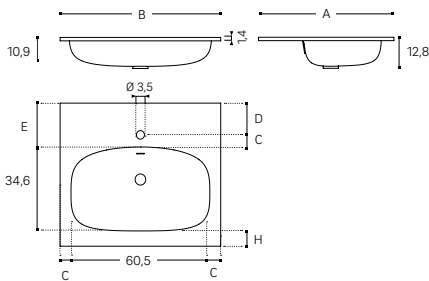

Integrated washbasins

Lavabos integrados

MOBIUS GESTO LARGE BOWL
MOBIUS GESTO SENO GRANDE
60.5x10.9x34.6 CM
WJMOGE0005

INCH 23,8 x 4,29 x 13,6

RANGE TABLE
TABLA DE RANGOS

A	45.9-60 CM
B	70.5-300 CM
C	MIN. 5 CM
D	MIN. 5.5 CM
E	COUNTERTOP TAP GRIF. ENCIMERA 10.5 CM
	WALL-MOUNTED TAP GRIF. PARED 5 CM
H	INSIDE - FRAME 7,3 CM
	OTHER COLLECTIONS REST. COLECCIONES 6,3 CM
	FLOATING WASHBASIN HEIGHT* ALTURA DEL FALDÓN* 8-10-15 CM