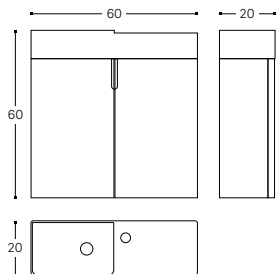

INCH 15.7x7.9x19.7

2 DOORS CABINET WITH LEFT WASHBASIN
MUEBLE CON LAVABO IZDO 2 PUERTAS

WJC747M0006 ***
GLOSSY WHITE / BLANCO BRILLO
WJC747M0010 ***
MATTE WHITE / BLANCO MATE

INCH 23.6x7.9x23.6

2 DOORS CABINET WITH RIGHT WASHBASIN *
MUEBLE CON LAVABO DCHO 2 PUERTAS *