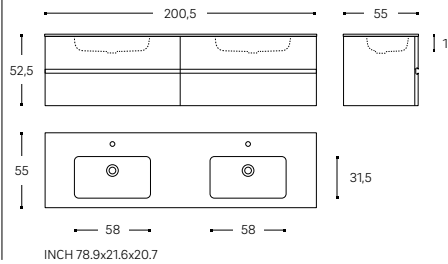

**VALVE
VÁLVULA**

WJC341R0387000
CHROME / CROMO
WJC341R0789000
WHITE / BLANCO
WJC341R0790000
BLACK / NEGRO

INCH 2.4x2.4x3.3

**LEGS SET x2
CONJUNTO PATAS x2**

WJM341R0726000

INCH 2.4x1.4x13.4