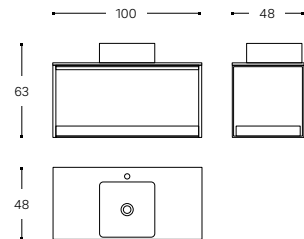

SQUARE WASHBASIN, WHITE COUNTERTOP
& LOWER UNIT WITH SLIDING SHELF *
LAVABO CUADRADO, ENCIMERA BLANCA
Y MÓDULO CON BALDA DESLIZANTE *

(100 CM)

WJC768M0119____
MATTE / MATTE - MATTE / WOOD
MATE / MATE - MATE / MADERA

WJC768M0119____
MATTE / GLOSSY
MATE / BRILLO