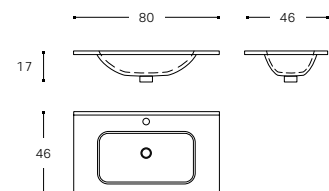

BUILT-IN WASHBAIN
LAVABO INTEGRADO

WJC780M0280530
80 CM / INCH 31.5 GLOSSY WHITE / BLANCO BRILLO

WJC780M0280108
80 CM / INCH 31.5 BLACK MATT / NEGRO MATE

WJC780M0280116
80 CM / INCH 31.5 GREEN MATT / VERDE MATE

WJC780M0280126
80 CM / INCH 31.5 NAVY BLUE MATT / AZUL MARINO MATE

WJC780M0280110
80 CM / INCH 31.5 CREAM LIGHT FUME MATT /
CREMA LIGHT FUME MATE