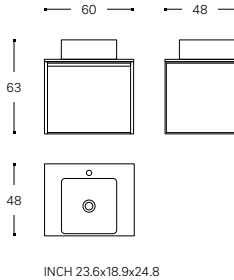

■●○■ / ⊗
SQUARE WASHBASIN, BLACK COUNTERTOP
& LOWER UNIT WITH FIXED SHELF *
LAVABO CUADRADO, ENCIMERA NEGRA
Y MÓDULO CON BALDA FIJA *
(80 CM)

WJC768M0128____
MATTE / MATTE - MATTE / WOOD
MATE / MATE - MATE / MADERA