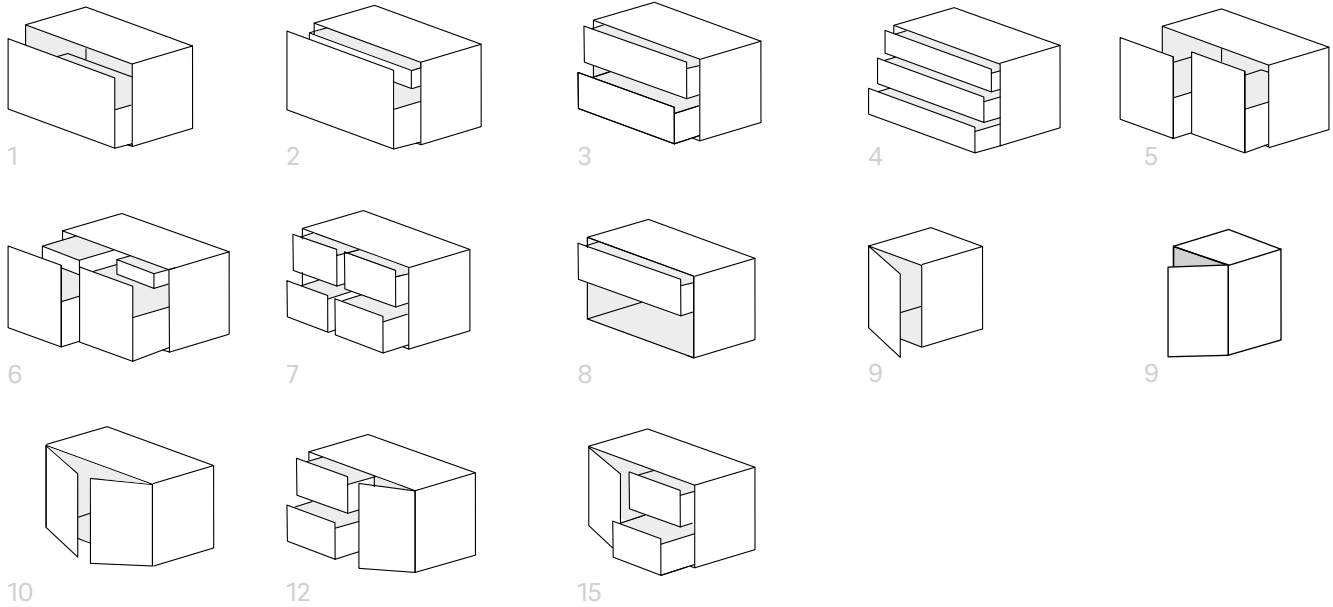

Vanity units (BL/BS)

Muebles para lavabo (BL/BS)

BA Side units

Muebles auxiliares BA