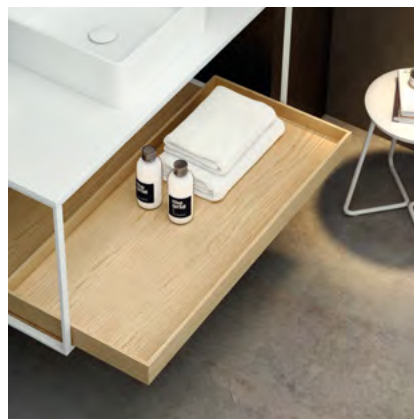

Lavabos con faldón de seno rectangular. Se trata de un Solid Surface sin aditivos minerales que da al producto una mayor flexibilidad en la creación de formas y superficies. Entre sus peculiaridades destaca que tiene una excelente resistencia al impacto y a los rayos UVB y que mantiene su color original a lo largo de los años, sin amarillear. Es resistente a la absorción de ciertos cosméticos y productos de belleza.