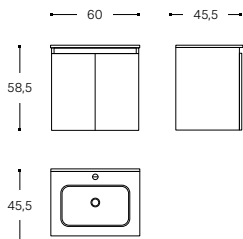

WJB010P2615____
60 CM / INCH 23.6

INCH 23.6x18.1x24.2