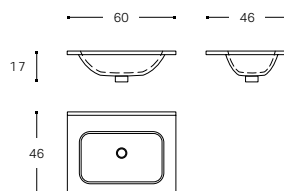

BUILT-IN WASHBAIN WIHTOUT TAP HOLE
LAVABO INTEGRADO SIN AGUJERO PARA GRIFERÍA

WJC780M0360530
60 CM / INCH 23.6 GLOSSY WHITE / BLANCO BRILLO

WJC780M0360108
60 CM / INCH 23.6 BLACK MATT / NEGRO MATE

WJC780M0360116
60 CM / INCH 23.6 GREEN MATT / VERDE MATE

WJC780M0360126
60 CM / INCH 23.6 NAVY BLUE MATT / AZUL MARINO MATE

WJC780M0360110
60 CM / INCH 23.6 CREAM LIGHT FUME MATT /
CREMA LIGHT FUME MATE

INCH 23.6x18.1x6.7