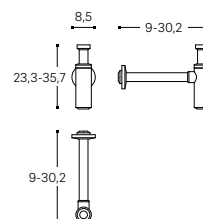

WJC341R0590000

CHROME / CROMO

WJC341R0791000

MATTE WHITE / BLANCO MATE

WJC341R0792000

MATTE BLACK / NEGRO MATE