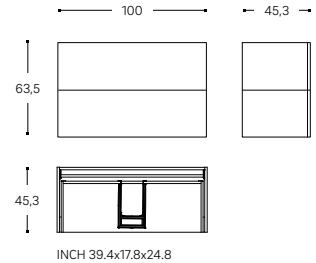

2 DRAWERS CABINET FOR WASHBASIN
MUEBLE 2 CAJONES PARA LAVABO

- **WJC780M0100108**
  100 CM / INCH 39.4 BLACK MATT / NEGRO MATE
- **WJC780M0100116**
  100 CM / INCH 39.4 GREEN MATT / VERDE MATE
- **WJC780M0100126**
  100 CM / INCH 39.4 NAVY BLUE MATT / AZUL MARINO MATE
- **WJC780M0100110**
  100 CM / INCH 39.4 CREAM LIGHT FUME MATT /
  CREMA LIGHT FUME MATE