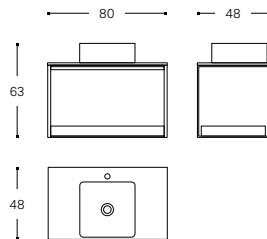

SQUARE WASHBASIN, WHITE COUNTERTOP
& LOWER UNIT WITH SLIDING SHELF *
LAVABO CUADRADO, ENCIMERA BLANCA
Y MÓDULO CON BALDA DESLIZANTE *

(80 CM)

WJC768M0117____
MATTE / MATTE - MATTE / WOOD
MATE / MATE - MATE / MADERA

WJC768M0093____
MATTE / GLOSSY
MATE / BRILLO

INCH 31.5x18.9x24.8