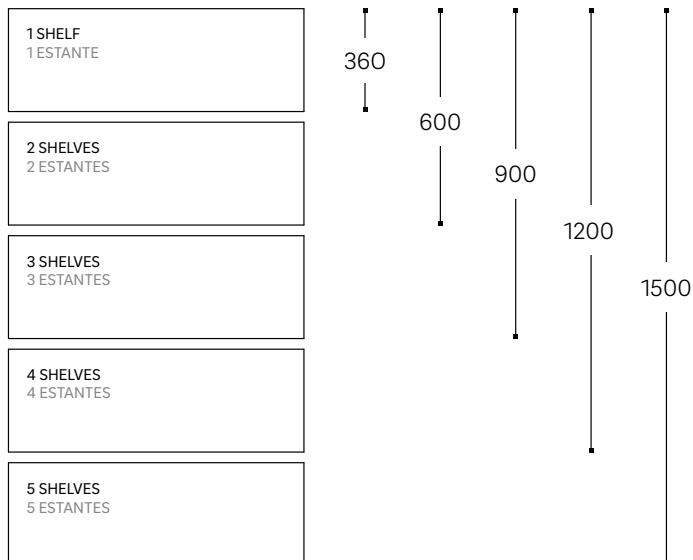

Slide size

Tamaño de la guía

SOFT CLOSE
SOFT CLOSE

HIDDEN SLIDE
GUIA OCULTA

FULL-EXTENSION DRAWER
CAJÓN EXTRACCIÓN TOTAL

- The size of the slide depends on the depth of the unit.
- High-quality Hettich metal drawers in an anthracite finish with full-extension slides, which allow smooth and steady self-closing, with no noise or banging.
- Wooden back panel in anthracite finish in different heights.
- The slide grows with the drawer, increasing the storage capacity compared to a traditional slide.
- El tamaño de la guía depende de la profundidad del mueble.
- Cajones metálicos de alta calidad Hettich en acabado antracita y con guías de extracción total, que permiten el cierre automático y progresivo, evitando golpes y ruidos.
- Trasera de madera acabado antracita con diferente altura
- La guía crece con el cajón aumentando la capacidad de almacenaje respecto a una guía tradicional.