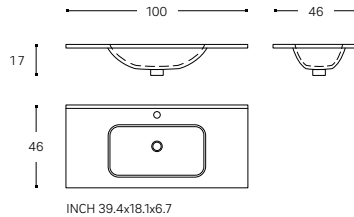

●
BUILT-IN WASHBAIN WIHTOUT TAP HOLE
LAVABO INTEGRADO SIN AGUJERO PARA GRIFERÍA
WJC780M3100530
100 CM / INCH 39.4 GLOSSY WHITE / BLANCO BRILLO