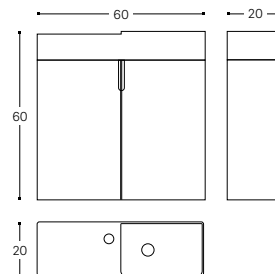

WJC747M0007 ***
GLOSSY WHITE / BLANCO BRILLO
WJC747M0011 ***
MATTE WHITE / BLANCO MATE