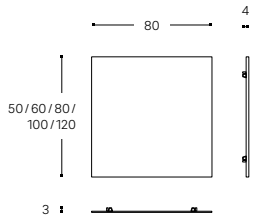

INCH 10.4x10.2x61

**LEGS SET x2
CONJUNTO PATAS x2**
WJB010M0040001

INCH 2.2x2.2x7.9

* VALVE AND TRAP NOT INCLUDED
* VÁLVULA Y SIFÓN NO INCLUIDOS

S ALTA DISPONIBILIDAD.
HIGH AVAILABILITY.

MIRROR
ESPEJO

- S **WJB005M0004000**
50 CM / INCH 19.7
- S **WJB005M0001000**
60 CM / INCH 23.6
- S **WJB005M0002000**
80 CM / INCH 31.5
- S **WJB005M0003000**
100 CM / INCH 39.4
- S **WJB005M0005000**
120 CM / INCH 47.2