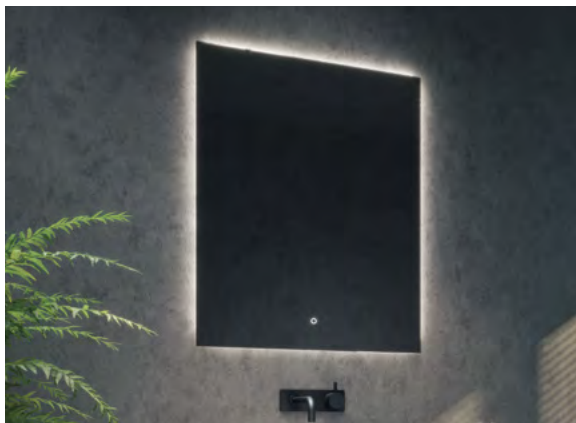

600X800X30 mm

800X800X30 mm

1000X800X30 mm

1200X800X30 mm

Mobius LED Ambient square

Mobius LED Ambiental cuadrado

INTENSITY CONTROL
REGULACIÓN DE INTENSIDAD

REFERENCE
REFERENCIA