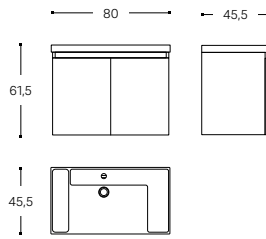

INCH 31.5x18.1x24.2