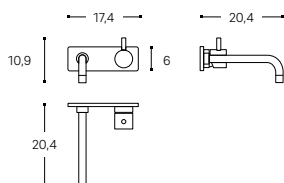

INCH 6.9x8x4.3

3/8" SUPPLY VALVE
VÁLVULA DE ALIMENTACIÓN DE 3/8"