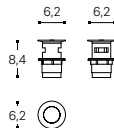

INCH 2.4x2.4x3.3