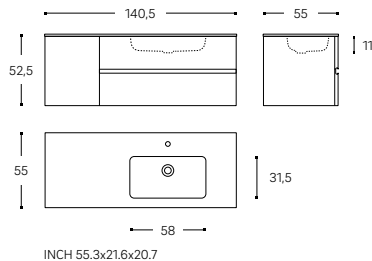

2 DRAWERS & 1 DOOR CABINET
WITH GLOSSY RIGHT-SINK WASHBASIN *
MUEBLE 2 CAJONES Y 1 PUERTA
CON LAVABO BRILLO SENO DERECHA *

WJC748M0021129
MATE WHITE / BLANCO MATE
WJC748M0021200
GREY SAND / GRIS ARENA
WJC748M0021201
AMERICAN WALNUT / NOGAL AMERICANO