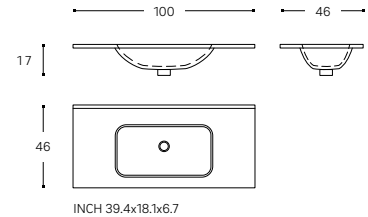

●
BUILT-IN WASHBAIN WIHTOUT TAP HOLE
LAVABO INTEGRADO SIN AGUJERO PARA GRIFERÍA
WJC780M0380530
80 CM / INCH 31.5 GLOSSY WHITE / BLANCO BRILLO

●
BUILT-IN WASHBAIN
LAVABO INTEGRADO
WJC780M2100530
100 CM / INCH 39.4 GLOSSY WHITE / BLANCO BRILLO
WJC780M2100108
100 CM / INCH 39.4 BLACK MATT / NEGRO MATE
WJC780M2100116
100 CM / INCH 39.4 GREEN MATT / VERDE MATE
WJC780M2100126
100 CM / INCH 39.4 NAVY BLUE MATT / AZUL MARINO MATE
WJC780M2100110
100 CM / INCH 39.4 CREAM LIGHT FUME MATT / CREMA LIGHT FUME MATE

●
BUILT-IN WASHBAIN WIHTOUT TAP HOLE
LAVABO INTEGRADO SIN AGUJERO PARA GRIFERÍA
WJC780M3100530
100 CM / INCH 39.4 GLOSSY WHITE / BLANCO BRILLO

●
BUILT-IN WASHBAIN WIHTOUT TAP HOLE
LAVABO INTEGRADO SIN AGUJERO PARA GRIFERÍA
WJC780M3120530
120 CM / INCH 47.2 GLOSSY WHITE / BLANCO BRILLO