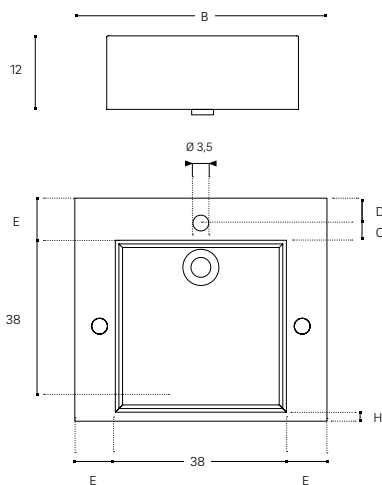

INCH 14,96 x 4,72 x 14,96

MOBIUS CUBE WASHBASIN LAVABO MOBIUS CUBE

38x12x38 CM

RANGE TABLE TABLA DE RANGOS

A	45-60 CM
B	48-161 CM
C	5 CM
D	MIN. 5,5 CM
E	COUNTERTOP TAP GRIF. ENCIMERA 10.5 CM
	WALL-MOUNTED TAP GRIF. PARED 5 CM
H	ALL COLLECTIONS TODAS COLECCIONES MIN. 2 CM