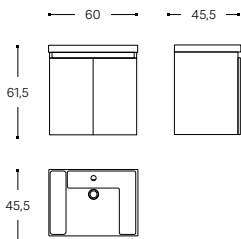

WJB010P1601___
60 CM / INCH 23.6

INCH 23.6x18.1x24.2