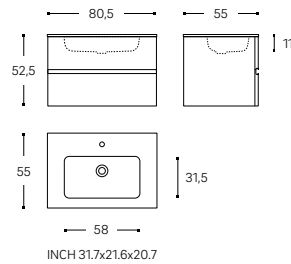

2 DRAWER CABINET & GLOSSY WASHBASIN *
MUEBLE 2 CAJONES LAVABO BRILLO *

WJC748M0014129
MATE WHITE / BLANCO MATE

WJC748M0014200
MOCCA / MOCCA

WJC748M0014201
AMERICAN WALNUT / NOGAL AMERICANO