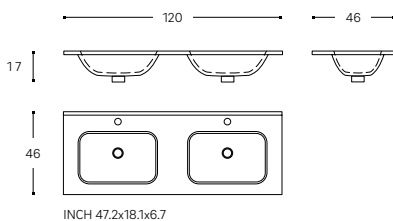

●
BUILT-IN WASHBAIN
LAVABO INTEGRADO
WJC780M2120530
120 CM / INCH 47.2 GLOSSY WHITE / BLANCO BRILLO
WJC780M2120108
120 CM / INCH 47.2 BLACK MATT / NEGRO MATE
WJC780M2120116
120 CM / INCH 47.2 GREEN MATT / VERDE MATE
WJC780M2120126
120 CM / INCH 47.2 NAVY BLUE MATT / AZUL MARINO MATE
WJC780M2120110
120 CM / INCH 47.2 CREAM LIGHT FUME MATT / CREMA LIGHT FUME MATE

●
BUILT-IN WASHBAIN WIHTOUT TAP HOLE
LAVABO INTEGRADO SIN AGUJERO PARA GRIFERÍA
WJC780M3120530
120 CM / INCH 47.2 GLOSSY WHITE / BLANCO BRILLO