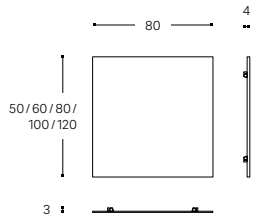

WJB010M0005___

INCH 10.4x10.2x61

LEGS SET x2
CON JUNTO PATAS x2
WJB010M0040001

INCH 2.2x2.2x7.9

S ALTA DISPONIBILIDAD.
HIGH AVAILABILITY.

MIRROR
ESPEJO

- S **WJB005M0004000**
50 CM / INCH 19.7
- S **WJB005M0001000**
60 CM / INCH 23.6
- S **WJB005M0002000**
80 CM / INCH 31.5
- S **WJB005M0003000**
100 CM / INCH 39.4
- S **WJB005M0005000**
120 CM / INCH 47.2