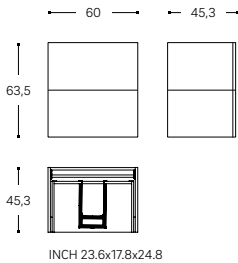

MARBLE / MÁRMOL

205
WHITE MATT
MARBLE CALACATTA
MÁRMOL
CALACATTA MATE

241
BLACK MATT
MARBLE MARGUINA
MÁRMOL
MARGUINA MATE

2 DRAWERS CABINET FOR WASHBASIN
MUEBLE 2 CAJONES PARA LAVABO

- WJC780M0060108**
60 CM / INCH 23.6 BLACK MATT / NEGRO MATE
- WJC780M0060116**
60 CM / INCH 23.6 GREEN MATT / VERDE MATE
- WJC780M0060126**
60 CM / INCH 23.6 NAVY BLUE MATT / AZUL MARINO MATE
- WJC780M0060110**
60 CM / INCH 23.6 CREAM LIGHT FUME MATT /
CREMA LIGHT FUME MATE