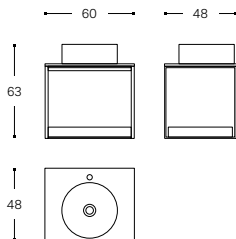

INCH 23.6x18.9x24.8