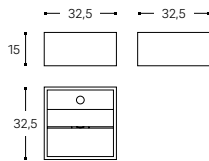

INCH 12.8x12.8x5.9