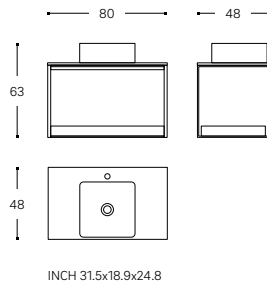

■●○■ / ⊗
SQUARE WASHBASIN, BLACK COUNTERTOP
& LOWER UNIT WITH SLIDING SHELF *
LAVABO CUADRADO, ENCIMERA NEGRA
Y MÓDULO CON BALDA DESLIZANTE *
(100 CM)

WJC768M0131____
MATTE / MATTE - MATTE / WOOD
MATE / MATE - MATE / MADERA
WJC768M0131____
MATTE / GLOSSY
MATE / BRILLO