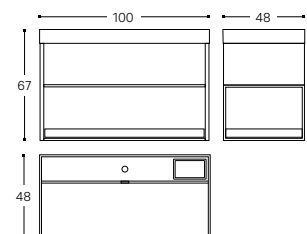

WASHBASIN, CABINET WITH LED, POWER SOCKET
AND SPEAKERS AND SLIDING SHELF*
LAVABO, MUEBLE CON LUZ LED, ENCHUFE Y ALTAVOCES
BLUETOOTH Y MÓDULO INFERIOR CON BALDA DESLIZANTE*

100 CM

- ☐ ☐ **WJC268M0069640**
- ☐ ☐ **WJC268M0069647**
- ☐ ☒ **WJC268M0069644**
- ☐ ☒ **WJC268M0069648**
- ☐ ☐ **WJC268M0069639**
- ☐ ☒ **WJC268M0069633**