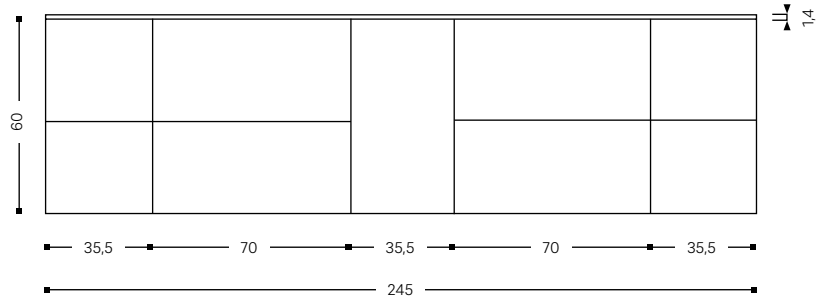

PURE DECORATIVE + 2 DRAWERS + DOOR
PURE DECORATIVO + 2 CAJONES + PUERTA

C220012332