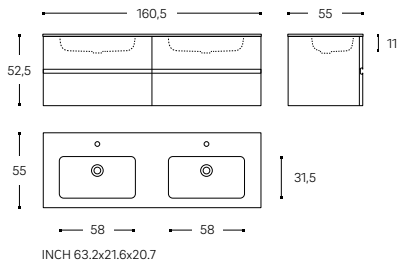

**4 DRAWERS CABINET
WITH GLOSSY & DOUBLE SINKED WASHBASIN ***
MUEBLE 4 CAJONES
CON LAVABO BRILLO 2 SENOS *

WJC748M0024129
MATE WHITE / BLANCO MATE
WJC748M0024200
GREY SAND / GRIS ARENA
WJC748M0024201
AMERICAN WALNUT / NOGAL AMERICANO