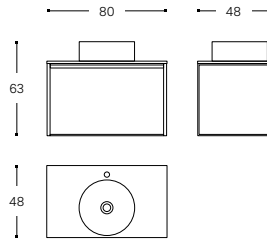

INCH 31.5x18.9x24.8