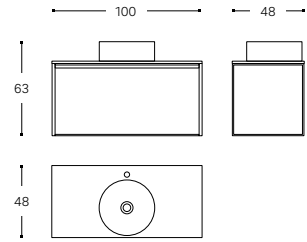

INCH 39.4x18.9x24.8