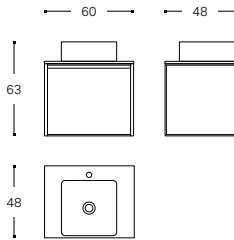

(60 CM)

WJC768M0114____
MATTE / MATTE - MATTE / WOOD
MATE / MATE - MATE / MADERA

INCH 23.6x18.9x24.8

SQUARE WASHBASIN, WHITE COUNTERTOP
& LOWER UNIT WITH FIXED SHELF *
LAVABO CUADRADO, ENCIMERA BLANCA
Y MÓDULO CON BALDA FIJA *