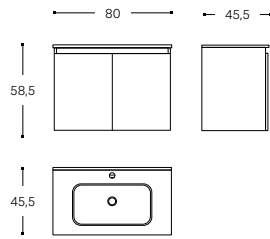

INCH 31.5x18.1x24.2