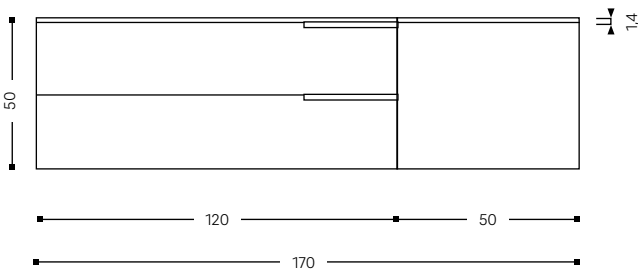

CONCEPT U 2 DRAWERS + 1 SIDE UNIT DRAWER
CONCEPT U 2 CAJONES + 1 CAJÓN AUXILIAR
C220011992