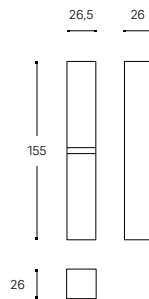

INCH 10.4x10.2x61

**LEGS SET x2
CONJUNTO PATAS x2**
WJB010M0040001

INCH 2.2x2.2x7.9

ALTA DISPONIBILIDAD.
HIGH AVAILABILITY.

MIRROR
ESPEJO

- WJB005M0004000
50 CM / INCH 19.7
- WJB005M0001000
60 CM / INCH 23.6
- WJB005M0002000
80 CM / INCH 31.5
- WJB005M0003000
100 CM / INCH 39.4
- WJB005M0005000
120 CM / INCH 47.2