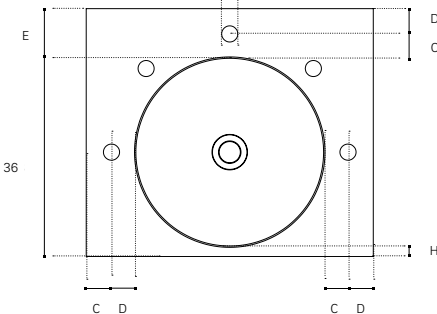

Ø 3.5

INCH 14,17 x 4,72 x 14,17

MOBIUS BOUND SHALLOW WASHBASIN
LAVABO MOBIUS BOUND BAJO
36x12x36 CM

RANGE TABLE TABLA DE RANGOS

A	43-60 CM
B	46-300 CM
C	5 CM
D	MIN. 5.5 CM
E	COUNTERTOP TAP GRIF. ENCIMERA 10.5 CM
	WALL-MOUNTED TAP GRIF. PARED 5 CM
H	ALL COLLECTIONS TODAS COLECCIONES MIN. 2 CM