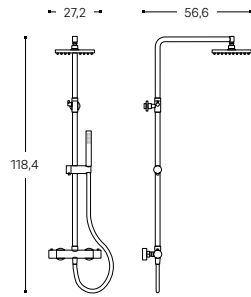

WJC241G0005036
MATTE BLACK / NEGRO MATE

INCH 1.9x5.1x5.9

⊙
SHOWER COLUMN
COLUMNA DE DUCHA

WJC241G0004001
CHROME / CROMO

WJC241G0004036
MATTE BLACK / NEGRO MATE

INCH 10.7x22.3x46.6

½" SUPPLY VALVE
VÁVULA DE ALIMENTACIÓN DE ½"