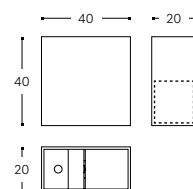

WJC739L0611500

WJC739L0610500
WITHOUT HOLE / SIN AGUJERO

INCH 15.7x7.9x15.7

RIGHT WASHBASIN / LATERAL STORAGE WITH TRAP *
LAVABO DERECHO/CAJÓN LATERAL CON SIFÓN *

WJC739L0621500

WJC739L0620500
WITHOUT HOLE / SIN AGUJERO