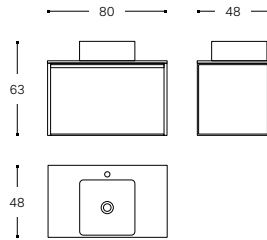

SQUARE WASHBASIN, WHITE COUNTERTOP
& LOWER UNIT WITH FIXED SHELF *
LAVABO CUADRADO, ENCIMERA BLANCA
Y MÓDULO CON BALDA FIJA *

(80 CM)

WJC768M0116____
MATTE / MATTE - MATTE / WOOD
MATE / MATE - MATE / MADERA

INCH 31.5x18.9x24.8