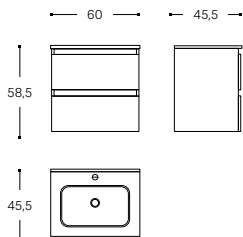

INCH 23.6x18.1x24.2