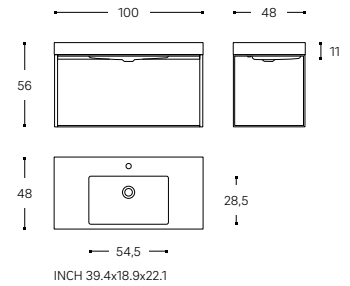

WJC768M0082---
MATTE / MATTE - MATTE / WOOD
MATE / MATE - MATE / MADERA