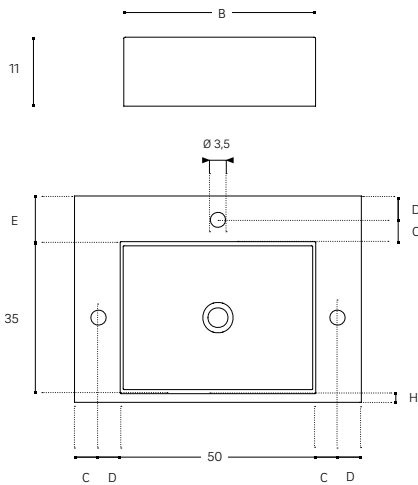

WJM0LEL1001500

FINISH ACABADO

Matte white
Solidmat
Solidmat
blanco mate

INCH 17,7 x 4,33 x 13,78

Countertop washbasins

Lavabos sobre encimera

MOBIUS RETTAN LARGE BOWL WASHBASIN
 LAVABO MOBIUS RETTAN SENO GRANDE
50x11x35 CM