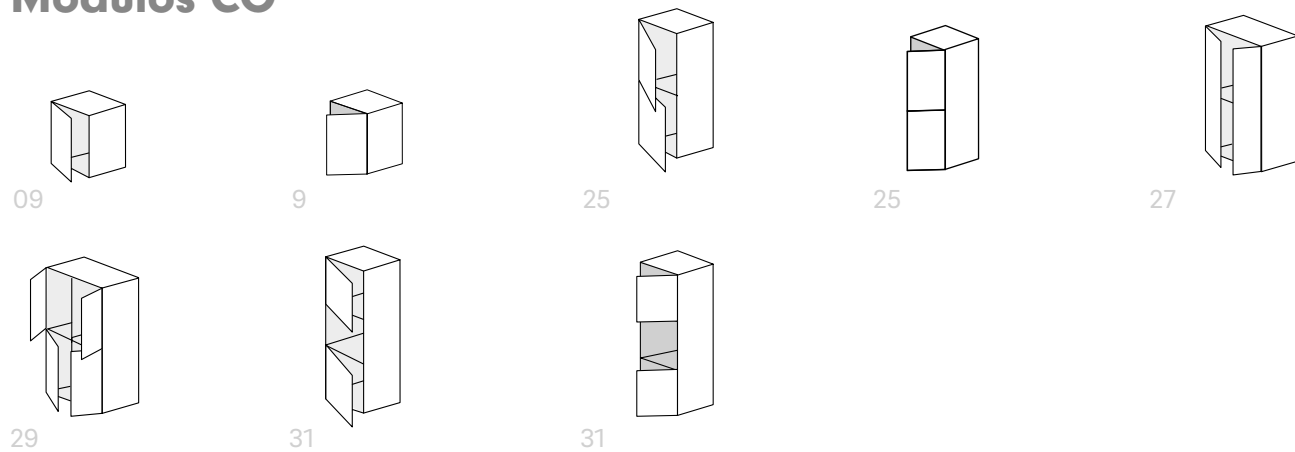

CO Units

Módulos CO