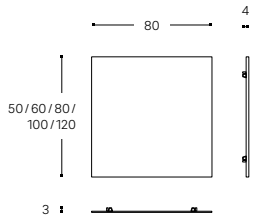

S ALTA DISPONIBILIDAD.
HIGH AVAILABILITY.

MIRROR
ESPEJO

- S **WJB005M0004000**
50 CM / INCH 19.7
- S **WJB005M0001000**
60 CM / INCH 23.6
- S **WJB005M0002000**
80 CM / INCH 31.5
- S **WJB005M0003000**
100 CM / INCH 39.4
- S **WJB005M0005000**
120 CM / INCH 47.2