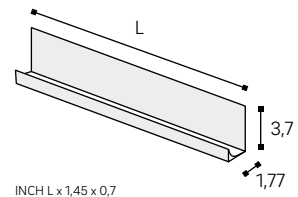

HANDLE DIMENSIONS ACABADOS DEL TIRADOR

* For furniture extras, see page 266
L = Length of handle

* Para extras del mueble ver página 266
L = ancho del mueble

INCH 31,5 x 11,4 x 18,3

1 DRAWER. DEPTH: 46,5CM
1 CAJÓN. PROFUNDIDAD 46,5CM