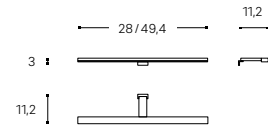

INCH 11 / 19.4x4.2x1.1