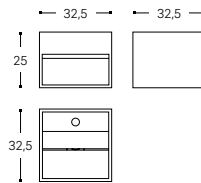

WJC739L0401500

WJC739L0400500
WITHOUT HOLE / SIN AGUJERO

INCH 12.8x12.8x5.9

WASHBASIN/STORAGE WITH TRAP
LAVABO/CAJÓN CON SIFÓN

WJC739L0411500

WJC739L0410500
WITHOUT HOLE / SIN AGUJERO

INCH 12.8x12.8x9.8

WASHBASIN/STORAGE WITH TRAP
LAVABO/CAJÓN CON SIFÓN