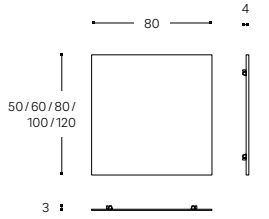

WJB010M0005____

INCH 10.4x10.2x61

LEGS SET x2
CONJUNTO PATAS x2
WJB010M0040001

INCH 2.2x2.2x7.9

S ALTA DISPONIBILIDAD.
HIGH AVAILABILITY.

MIRROR
ESPEJO

- S **WJB005M0004000**
50 CM / INCH 19.7
- S **WJB005M0001000**
60 CM / INCH 23.6
- S **WJB005M0002000**
80 CM / INCH 31.5
- S **WJB005M0003000**
100 CM / INCH 39.4
- S **WJB005M0005000**
120 CM / INCH 47.2