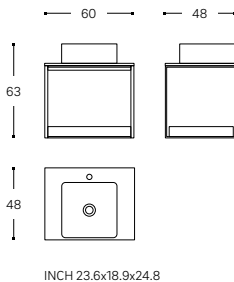

■●○■ / ⊗
SQUARE WASHBASIN, BLACK COUNTERTOP
& LOWER UNIT WITH SLIDING SHELF *
LAVABO CUADRADO, ENCIMERA NEGRA
Y MÓDULO CON BALDA DESLIZANTE *
(80 CM)

WJC768M0129____
MATTE / MATTE - MATTE / WOOD
MATE / MATE - MATE / MADERA
WJC768M0129____
MATTE / GLOSSY
MATE / BRILLO