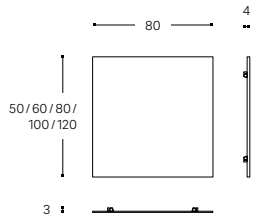

INCH 10.4x10.2x61

**LEGS SET x2
CONJUNTO PATAS x2**
WJB010M0040001

INCH 2.2x2.2x7.9

ALTA DISPONIBILIDAD.
HIGH AVAILABILITY.

MIRROR
ESPEJO

- WJB005M0004000
50 CM / INCH 19.7
- WJB005M0001000
60 CM / INCH 23.6
- WJB005M0002000
80 CM / INCH 31.5
- WJB005M0003000
100 CM / INCH 39.4
- WJB005M0005000
120 CM / INCH 47.2