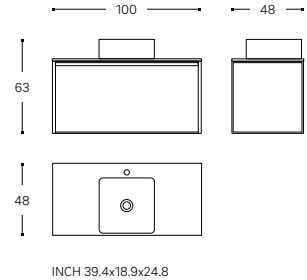

■●○■ / ⊗
SQUARE WASHBASIN, BLACK COUNTERTOP
& LOWER UNIT WITH SLIDING SHELF *
LAVABO CUADRADO, ENCIMERA NEGRA
Y MÓDULO CON BALDA DESLIZANTE *
(60 CM)

WJC768M0127____
MATTE / MATTE - MATTE / WOOD
MATE / MATE - MATE / MADERA
WJC768M0127____
MATTE / GLOSSY
MATE / BRILLO