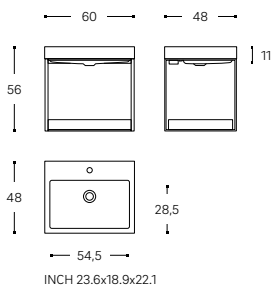

WJC768M0079---
MATTE / MATTE - MATTE / WOOD
MATE / MATE - MATE / MADERA

WJC768M0079---
MATTE / GLOSSY
MATE / BRILLO