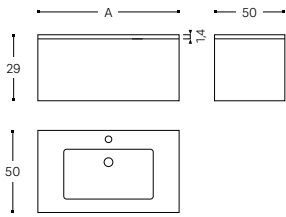

Mobius Soft

SOFT CLOSE
SOFT CLOSE

PUSH
PUSH

VISIBLE STRUCTURE
ESTRUCTURA VISTA

THE UNIT GROWS
5CM ON EACH SIDE
EL MUEBLE CRECE
5CM POR LADO

1 DRAWER. DEPTH: 50CM
1 CAJÓN. PROFUNDIDAD 50CM

INCH 31,5 x 11,4 x 19,7