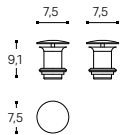

⊙
FREE DRAIN VALVE
VÁLVULA DESCARGA LIBRE

WJC341R7600000
CHROME / CROMO

WJC341R0786000
MATTE WHITE / BLANCO MATE

WJC341R0787000
MATTE BLACK / NEGRO MATE