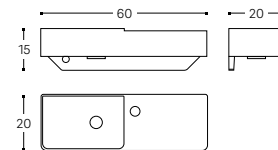

INCH 23.6x7.9x5.9