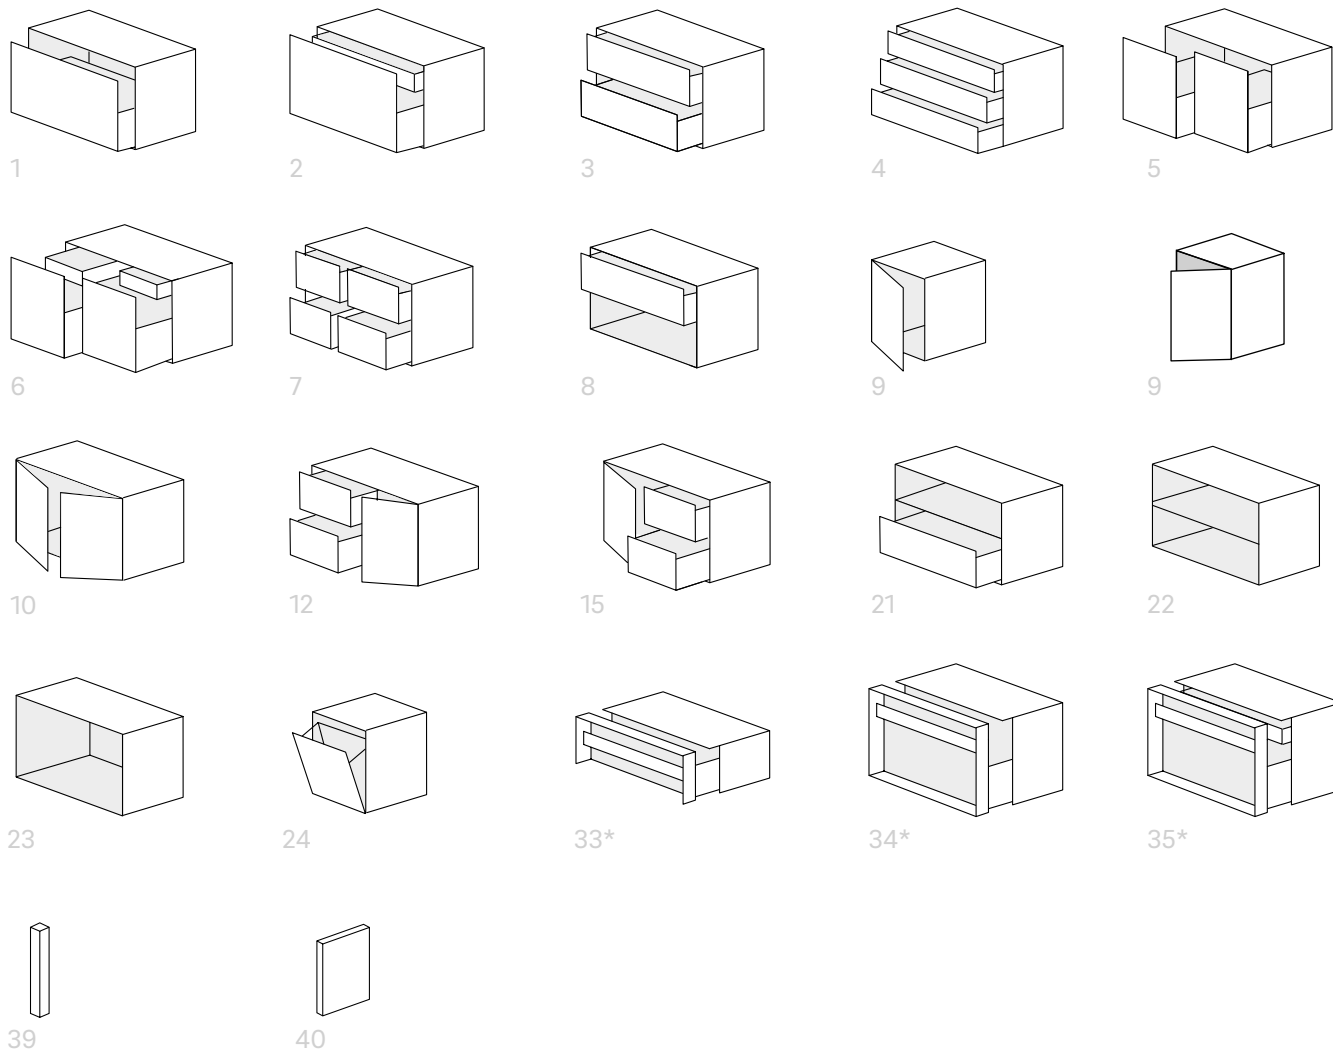

AT Side units

Muebles auxiliares AT