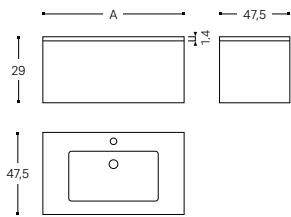

Mobius Inside

SOFT CLOSE
SOFT CLOSE

PULL
ARRASTRE

VISIBLE STRUCTURE
ESTRUCTURA VISTA

ANGLED STRUCTURE
ESTRUCTURA INGLETADA

INTEGRATED HANDLE
TIRADOR INTEGRADO

INCH 31,5 x 11,4 x 18,3

1 DRAWER. DEPTH: 47,5CM
1 CAJÓN. PROFUNDIDAD 47,5CM