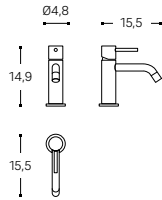

WJC241G0001001
CHROME / CROMO

WJC241G0001036
MATTE BLACK / NEGRO MATE

INCH 1.9x6.1x5.9

3/8" SUPPLY VALVE
VÁLVULA DE ALIMENTACIÓN DE 3/8"