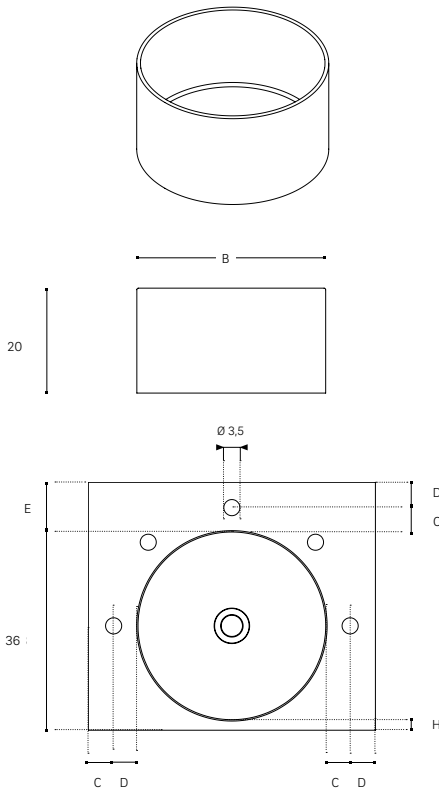

REFERENCE
REFERENCIA

WJMOLEL1005500

FINISH
ACABADO

Matte white
Solidmat
Solidmat
blanco mate

Countertop washbasins

Lavabos sobre encimera

INCH 14,17 x 7,87 x 14,17

MOBIUS BOUND DEEP WASHBASIN
 LAVABO MOBIUS BOUND SENO ALTO
36x20x36 CM