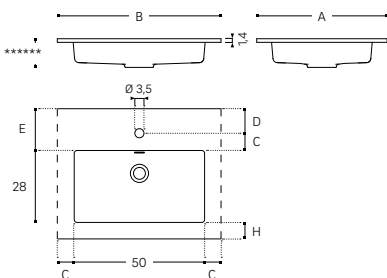

Bowl can be moved in the
configuration tool.
Seno desplazable en el configurador.

MOBIUS BLOCK SMALL BOWL
MOBIUS BLOCK SENO PEQUEÑO

50x11x28 CM

WJM0BL0011

INCH 19,68 x 4,33 x 11

RANGE TABLE TABLA DE RANGOS