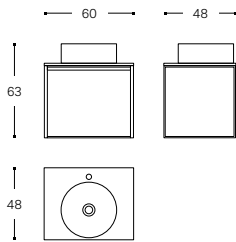

(60 CM)

WJC768M0090.....
MATTE / MATTE - MATTE / WOOD
MATE / MATE - MATE / MADERA

INCH 23.6x18.9x24.8

ROUND WASHBASIN, WHITE COUNTERTOP
& LOWER UNIT WITH FIXED SHELF *
LAVABO REDONDO, ENCIMERA BLANCA
Y MÓDULO CON BALDA FIJA *