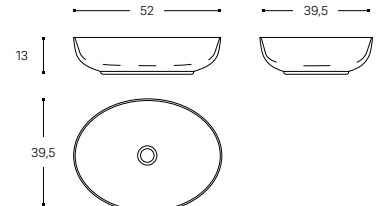

INCH 20.5x15.6x5.1