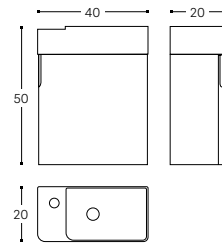

INCH 15.7x7.9x19.7

2 DOORS CABINET WITH LEFT WASHBASIN
MUEBLE CON LAVABO IZDO 2 PUERTAS

WJC747M0006 ***
GLOSSY WHITE / BLANCO BRILLO
WJC747M0010 ***
MATTE WHITE / BLANCO MATE

INCH 23.6x7.9x23.6

2 DOORS CABINET WITH RIGHT WASHBASIN *
MUEBLE CON LAVABO DCHO 2 PUERTAS *