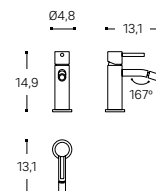

WJC241G0005001
CHROME / CROMO

WJC241G0005036
MATTE BLACK / NEGRO MATE