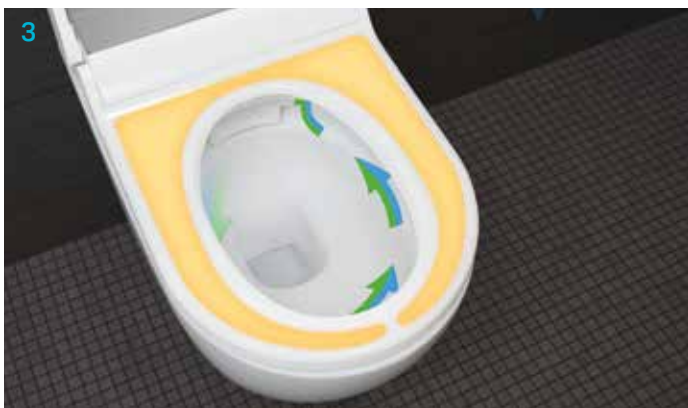

Безободковый унитаз Rimfree®, входящий в комплект с крышкой-биде Geberit AquaClean Tuma отвечает самым современным стандартам гигиены. Технология смыва с направляемой траекторией потока обеспечивает полный и динамичный смыв даже при использовании частичного слива. Благодаря плавным переходам и отсутствию ободка унитаз очень легко поддерживать в чистоте.

↑ Декоративная панель Geberit AquaClean

↑ Сантехнический модуль Geberit Monolith

В идеале, сантехнику следует разместить в месте расположения розетки рядом с крышкой-биде для подключения к сети. Но подключение крышки-биде к электропитанию возможно в любом месте ванной комнаты с использованием обычного разъема и кабеля. Преобразование вашей ванной комнаты в оазис комфорта состоится в кратчайшие сроки.