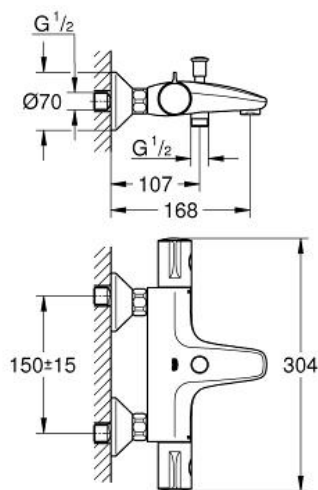

GROHTHERM 800
Термостат для ванны, DN 15
MODEL # 34567000

Pure Freude
an Wasser

GROHE

Product Description:
GROHTHERM 800
Термостат для ванны, DN 15

Standard Specification:
настенный монтаж
GROHE StarLight хромированная поверхность
GROHE SafeStop стопор безопасности при 38°C
GROHE SafeStop Plus опционно огачничитель температуры на 43°C, включен
GROHE TurboStat встроенный термозлемент
встроенный стопор смешанной воды
автоматический переключатель: ванна/душ
рукоятка расхода с экономичной кнопкой GROHE EcoButton и индивидуально устанавливаемым стопором
керамический вентиль 1/2", 180°
отвод для душа снизу 1/2"
аэратор
встроенные обратные клапаны
грязеулавливающие фильтры
с защитой от обратного потока
скрытые S-образные эксцентрики
металлическая розетка
минимальное давление 1,0 бар
GROHE EcoJoy Технология совершенного потока
при уменьшенном расходе воды

Color:
□ 34567000 хром