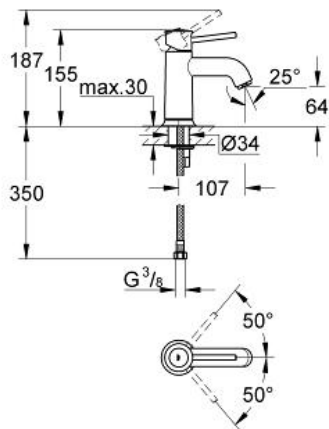

BAUCLASSIC

Смеситель однорычажный для раковины DN 15

MODEL # 23162000

Pure Freude
an Wasser

GROHE

Product Description:

BAUCLASSIC

Смеситель однорычажный для раковины DN 15

Standard Specification:

монтаж на одно отверстие

металлический рычаг

GROHE Longlife керамический картридж 28 мм

GROHE StarLight хромированная поверхность

аэратор

гладкий корпус

гибкая подводка