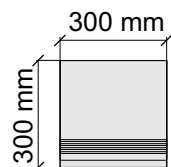

Размер: 30x30 см
Толщина ступени: 10 мм
Материал: Керамогранит
Артикул: GBVTrexnrm30_4

Размер: 30x60 см
Толщина ступени: 10 мм
Материал: Керамогранит
Артикул: GBVTrexnrm36_4

Размер: 30x120 см
Толщина ступени: 10 мм
Материал: Керамогранит
Артикул: GBVTrexnrm12_4