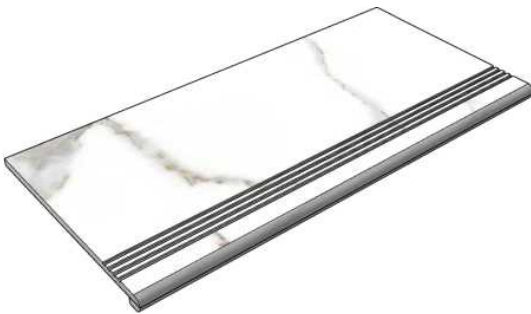

Артикул: GTCalcattaCenturyPolished12_4

UNICO TILES PRIVATE LIMITED
CalcattaCenturyPolished

Размер: 30x30 см

Толщина ступени: 9,5 мм

Материал: Керамогранит

Артикул: GBB_CalcattaCenturyPolished30_4

UNICO TILES PRIVATE LIMITED
CalcattaCenturyPolished