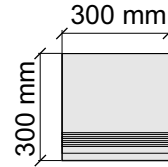

Размер: 30x120 см

Толщина ступени: 10 мм

Материал: Керамогранит

Артикул: GTX-ROCKN12_4

IMOLA CERAMICA
X-ROCK12N

Размер: 30x30 см
Толщина ступени: 10 мм
Материал: Керамогранит
Артикул: GBBX-ROCKN30_4

Размер: 30x60 см
Толщина ступени: 10 мм
Материал: Керамогранит
Артикул: GBBX-ROCKN36_4