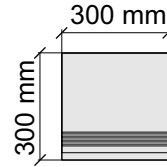

Размер: 30x120 см

Толщина ступени: 9,5 мм

Материал: Керамогранит

Артикул: GBB_AquaOnyxPolished12_4

UNICO TILES PRIVATE LIMITED
AquaOnyxPolished

Размер: 30x30 см

Толщина ступени: 9,5 мм

Материал: Керамогранит