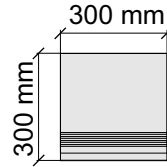

Размер: 30x30 см

Толщина ступени: 10 мм

Материал: Керамогранит

Артикул: GBX-ROCKG30_4

IMOLA CERAMICA
X-ROCK60G