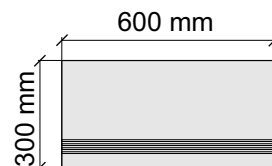

Размер: 30x60 см
Толщина ступени: 11 мм
Материал: Керамогранит
Артикул: GTTCLightGreenMat36_4

MEGA TILE
TCLightGreenMat