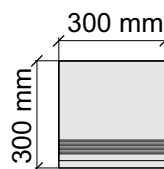

Коллекция Carbis

Размер: 30x30 см

Толщина ступени: 10 мм

Материал: Керамогранит

Артикул: GBCarbisGoldMTXRect30_4

KTL CERAMICAS

CarbisGoldMT60X60Rect