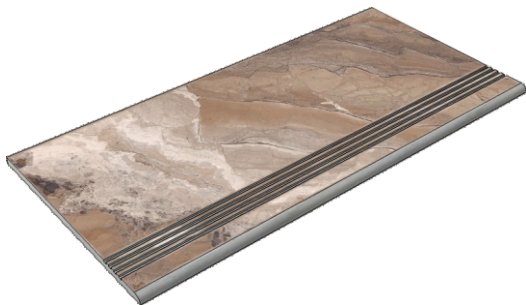

Размер: 30x60 см
Толщина ступени: 10 мм
Материал: Керамогранит
Артикул: GBOrLLRm36_4