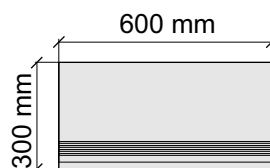

Материал: Керамогранит

Артикул: GBB_AmboiseLuxMattRect12_4

APE

AmboiseLuxMattRect60*120

Коллекция Aston

Размер: 30x30 см
Толщина ступени: 10 мм
Материал: Керамогранит
Артикул: GBAstonGold30_4

KTL CERAMICAS
AstonGold60x120Rect