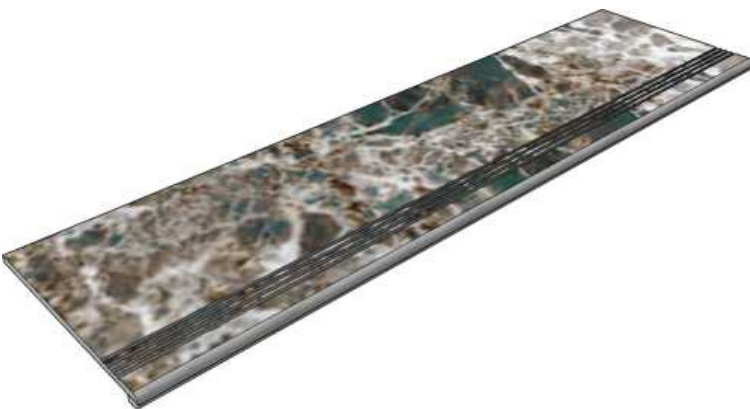

Размер: 30x120 см

Толщина ступени: 9 мм

Материал: Керамогранит

Артикул: GBB_Amazonite12_4

Asia Pacific Imprex
Amazonite60x120