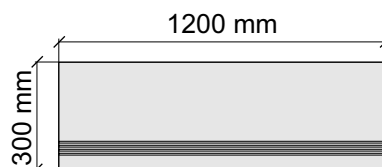

Размер: 30x120 см

Толщина ступени: 10,6 мм

Материал: Керамогранит

Артикул: GTCaracallaBeige12_4

CRISTACER

CaracallaBeige