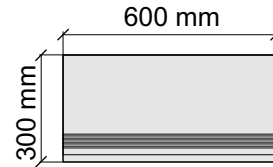

AstonGoldPulido60x120

Размер: 30x30 см

Толщина ступени: 10,5 мм

Материал: Керамогранит

Артикул: GBBastonGoldPulido30_4

KTL CERAMICAS

AstonGoldPulido60x120

Размер: 30x60 см