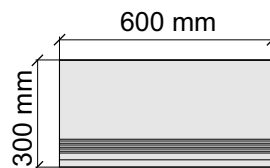

Laxveer Ceramic LLP
108_Metallic

Размер: 30x30 см

Толщина ступени: 9 мм

Материал: Керамогранит

Артикул: GBB_Metallic30_4

Laxveer Ceramic LLP
108_Metallic

Размер: 30x60 см

Толщина ступени: 9 мм