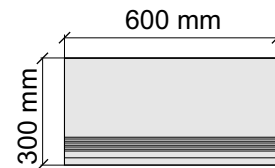

Размер: 30x60 см

Толщина ступени: 9 мм

Материал: Керамогранит

Артикул: GBBObsidianRhino36_4

Asia Pacific Imprex
ObsidianRhino60x120