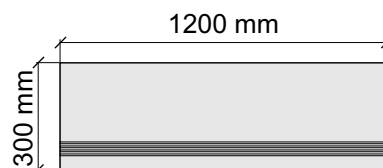

Размер: 30x60 см
Толщина ступени: 10 мм
Материал: Керамогранит
Артикул: GBBX-ROCKG36_4