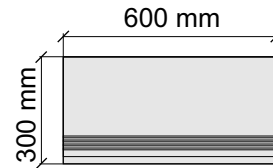

Размер: 30x60 см
Толщина ступени: 10 мм
Материал: Керамогранит
Артикул: GBOrcrRm36_4

La Faenza
OrCre60Rm