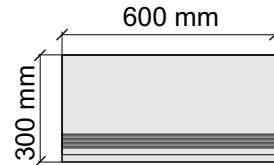

Размер: 30x60 см
Толщина ступени: 10 мм
Материал: Керамогранит
Артикул: GBBOrcrLp36_4

La Faenza
OrCre60Lp