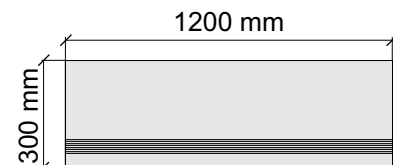

Артикул: GBB_ObsidianRhino30_4

Asia Pacific Imprex
ObsidianRhino60x120

Размер: 30x60 см

Толщина ступени: 9 мм

Материал: Керамогранит

Артикул: GBBObsidianRhino36_4

Asia Pacific Imprex
ObsidianRhino60x120

Размер: 30x120 см