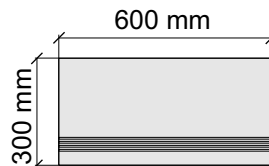

Материал: Керамогранит

Артикул: GBMysticBe.Kry30_4

SANT'AGOSTINO
MysticBe.60120Kry

Размер: 30x60 см

Толщина ступени: 10 мм

Материал: Керамогранит

Артикул: GBMysticBe.Kry36_4

SANT'AGOSTINO
MysticBe.60120Kry