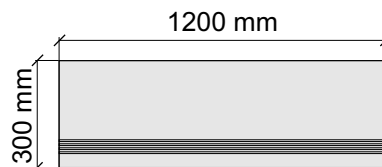

Размер: 30x60 см
Толщина ступени: 10 мм
Материал: Керамогранит
Артикул: GTTrexwlp36_4