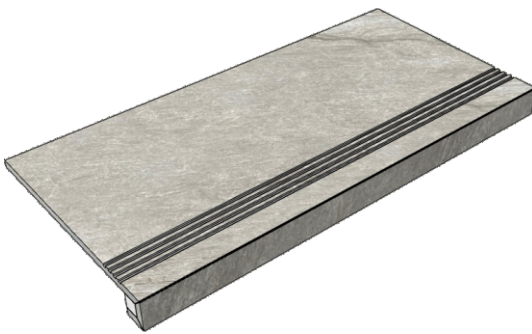

Размер: 30x60 см

Толщина ступени: 10 мм

Материал: Керамогранит

Артикул: GTVibesGRm36_4

IMOLA CERAMICA
Vibes60GRm