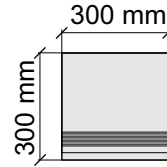

Размер: 30x30 см

Толщина ступени: 9,5 мм

Материал: Керамогранит

Артикул: GBMarfilGreyGlossy30_4

UNICO TILES PRIVATE LIMITED
MarfilGreyGlossy