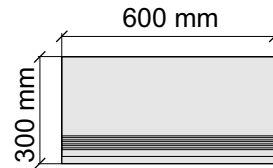

Коллекция Tube

Размер: 30x30 см
Толщина ступени: 10 мм
Материал: Керамогранит
Артикул: GBTubegrm30_4

 IMOLA CERAMICA
Tube60grm

Размер: 30x60 см
Толщина ступени: 10 мм
Материал: Керамогранит
Артикул: GBTubegrm36_4

Размер: 30x60 см
Толщина ступени: 10 мм
Материал: Керамогранит
Артикул: GBBVibesBRm36_4

 IMOLA CERAMICA
Vibes60BRm

Размер: 30x120 см
Толщина ступени: 10 мм
Материал: Керамогранит
Артикул: GBBVibesBRm12_4

 IMOLA CERAMICA
Vibes12BRm

Размер: 30x30 см

Толщина ступени: 10 мм

Материал: Керамогранит

Артикул: GBVibesBsRm30_4

IMOLA CERAMICA
Vibes60BsRm

Размер: 30x60 см

Толщина ступени: 10 мм