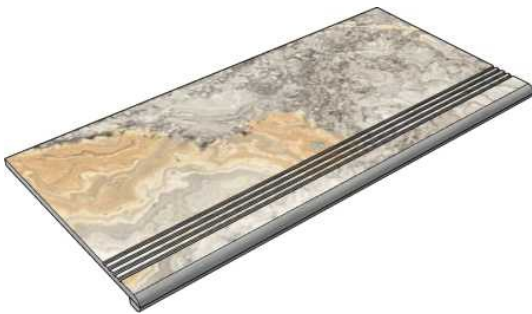

Размер: 30x60 см
Толщина ступени: 10 мм
Материал: Керамогранит
Артикул: GBBOrOceLp36_4

La Faenza
OrOce60Lp