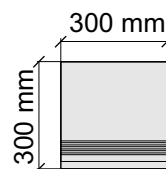

Коллекция Carving

Размер: 30x30 см

Толщина ступени: 8,5 мм

Материал: Керамогранит

Артикул: GBRomalvoryMat30_4

MEGA TILE

RomalvoryMat