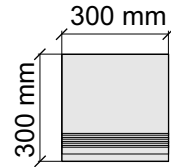

Размер: 30x30 см
Толщина ступени: 8,5 мм
Материал: Керамогранит
Артикул: GBRomaBeigeMat30_4

Размер: 30x60 см
Толщина ступени: 8,5 мм
Материал: Керамогранит
Артикул: GBRomaBeigeMat36_4

Размер: 30x60 см
Толщина ступени: 8,5 мм
Материал: Керамогранит
Артикул: GTRomaBeigeMat36_4

Размер: 30x120 см
Толщина ступени: 8,5 мм
Материал: Керамогранит
Артикул: GTRomaBeigeMat12_4