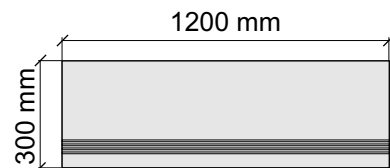

Размер: 30x120 см
Толщина ступени: 10 мм
Материал: Керамогранит
Артикул: GBBVibesBsRm12_4

IMOLA CERAMICA
Vibes12BsRm