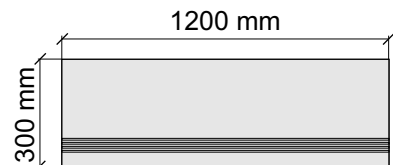

Размер: 30x120 см
Толщина ступени: 8,5 мм
Материал: Керамогранит
Артикул: GTB_WhiteRet12_4

Bottega
B70812_WhiteRet