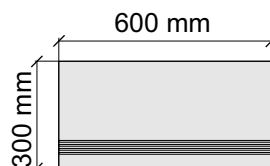

Размер: 30x60 см

Толщина ступени: 9 мм

Материал: Керамогранит

Артикул: GBEposJurassicRett36_4

AtlasConcordeRussia

EposJurassicRett60x120Lapp

Размер: 30x60 см

Толщина ступени: 9 мм