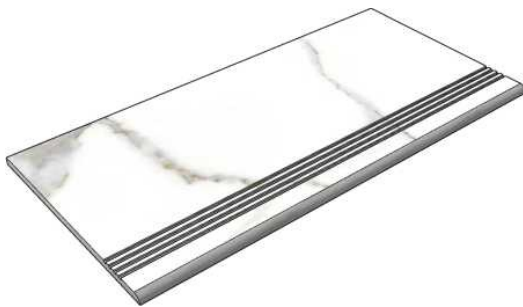

Размер: 30x60 см

Толщина ступени: 9,5 мм

Материал: Керамогранит

Артикул: GBCalcattaCenturyPolished36_4

UNICO TILES PRIVATE LIMITED
CalcattaCenturyPolished