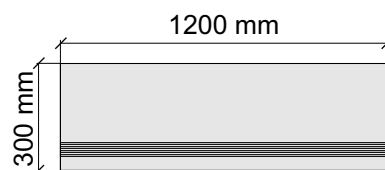

Размер: 30x120 см

Толщина ступени: 10 мм

Материал: Керамогранит

Артикул: GBBNanotechIndicGrey12_4

KTL CERAMICAS

NanotechIndicGrey60x120