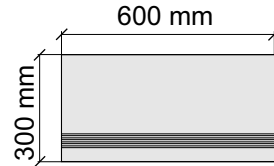

Размер: 30x60 см
Толщина ступени: 10 мм
Материал: Керамогранит
Артикул: GBOrLLRm36_4