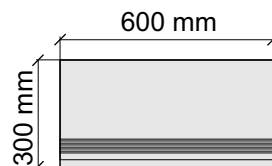

APE

AmboiseLuxMattRect60*120

Размер: 30x30 см

Толщина ступени: 9,1 мм

Материал: Керамогранит

Артикул: GBB_AmboiseLuxMattRect30_4

APE

AmboiseLuxMattRect60*120