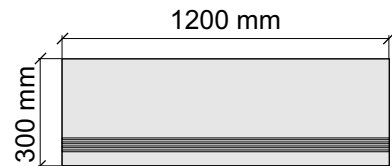

Размер: 30x120 см
Толщина ступени: 10 мм
Материал: Керамогранит
Артикул: GBBOrcrLp12_4

La Faenza
OrCre12Lp