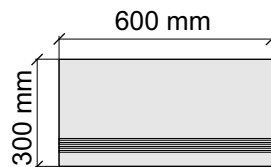

Коллекция Tube

Размер: 30x30 см
Толщина ступени: 10 мм
Материал: Керамогранит
Артикул: GBTubegrm30_4

 IMOLA CERAMICA
Tube60grm

Размер: 30x60 см
Толщина ступени: 10 мм
Материал: Керамогранит
Артикул: GBTubegrm36_4

 IMOLA CERAMICA
Tube60grm

Размер: 30x60 см
Толщина ступени: 10 мм
Материал: Керамогранит
Артикул: GTTubegrm36_4

 IMOLA CERAMICA
Tube60grm

Размер: 30x120 см
Толщина ступени: 10 мм
Материал: Керамогранит
Артикул: GTTubegrm12_4