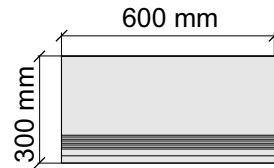

Размер: 30x120 см
Толщина ступени: 9 мм
Материал: Керамогранит
Артикул: GTIvory12_4

 Laxveer Ceramic LLP
106_Ivory

Размер: 30x30 см

Толщина ступени: 9 мм

Материал: Керамогранит

Артикул: GBB_Ivory30_4

Laxveer Ceramic LLP
106_Ivory