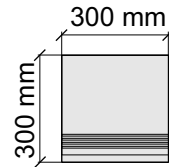

Cottofaenza60TC

Размер: 30x30 см
Толщина ступени: 10 мм
Материал: Керамогранит
Артикул: GBCottofaenzaW30_4

 La Faenza
Cottofaenza60W

Размер: 30x60 см
Толщина ступени: 10 мм
Материал: Керамогранит
Артикул: GBCottofaenzaW36_4