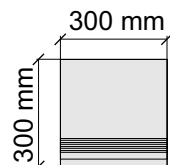

Размер: 30x30 см
Толщина ступени: 10 мм
Материал: Керамогранит
Артикул: GBTrextolp30_4

Размер: 30x60 см
Толщина ступени: 10 мм
Материал: Керамогранит
Артикул: GBTrextolp36_4

Размер: 30x60 см
Толщина ступени: 10 мм
Материал: Керамогранит
Артикул: GTTrextolp36_4

Размер: 30x120 см
Толщина ступени: 10 мм
Материал: Керамогранит
Артикул: GTTrextolp12_4