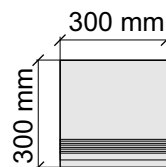

Коллекция Oro

Размер: 30x30 см
Толщина ступени: 10 мм
Материал: Керамогранит
Артикул: GBOrCreLp30_4

La Faenza
OrCre60Lp