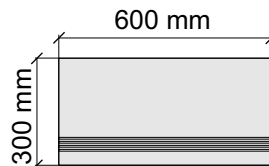

Размер: 30x60 см
Толщина ступени: 9 мм
Материал: Керамогранит
Артикул: GTAttdWSk36_4

LEONARDO 1502
Attd12WSk