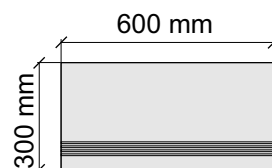

Размер: 30x60 см
Толщина ступени: 10 мм
Материал: Керамогранит
Артикул: GTTrexwrm36_4

La Faenza
Trex60wrm