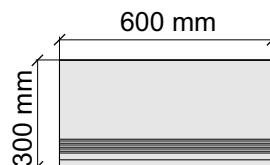

Размер: 30x60 см

Толщина ступени: 9,5 мм

Материал: Керамогранит

Артикул: GBBVienceBlack(High Gloss)Polished36_4

UNICO TILES PRIVATE LIMITED
VienceBlack(High Gloss)Polished

Размер: 30x120 см

Толщина ступени: 9,5 мм