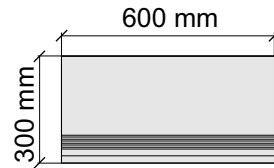

Размер: 30x30 см

Толщина ступени: 11 мм

Материал: Керамогранит

Артикул: GBB_TCLightGreenMat30_4