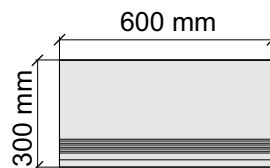

Размер: 30x60 см

Толщина ступени: 8,55 мм

Материал: Керамогранит

Артикул: GBB_LasaNatural36_4

SAIRAM

LasaNatural