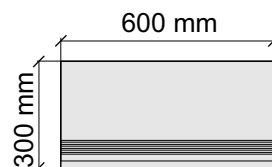

Коллекция Carving

Размер: 30x30 см

Толщина ступени: 8,5 мм

Материал: Керамогранит

Артикул: GBRomalvoryMat30_4

MEGA TILE

RomalvoryMat

Размер: 30x60 см