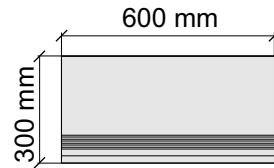

Размер: 30x30 см

Толщина ступени: 9 мм

Материал: Керамогранит

Артикул: GBB_ObsidianCharcol30_4

Asia Pacific Imprex

ObsidianCharcol60x120

Размер: 30x60 см

Толщина ступени: 9 мм