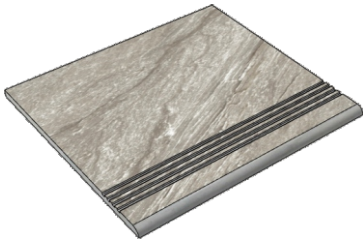

Размер: 30x30 см

Толщина ступени: 10 мм

Материал: Керамогранит

Артикул: GBVibesBsRm30_4

IMOLA CERAMICA
Vibes60BsRm