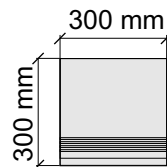

Размер: 30x30 см
Толщина ступени: 10 мм
Материал: Керамогранит
Артикул: GBB_MysticDa.Kry30_4

SANT'AGOSTINO
MysticDa.60120Kry