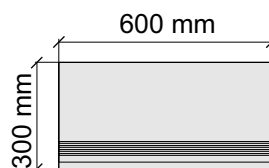

SANT'AGOSTINO
MysticPe.60120Kry

Коллекция AMBOISE LUX

Размер: 30x30 см

Толщина ступени: 9,1 мм

Материал: Керамогранит

Артикул: GBAmboiseLuxMattRect30_4

APE

AmboiseLuxMattRect60*120