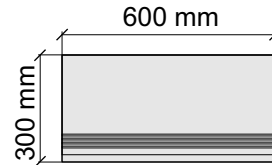

Размер: 30x60 см
Толщина ступени: 10 мм
Материал: Керамогранит
Артикул: GBBMysticPe.Kry36_4

SANT'AGOSTINO
MysticPe.60120Kry