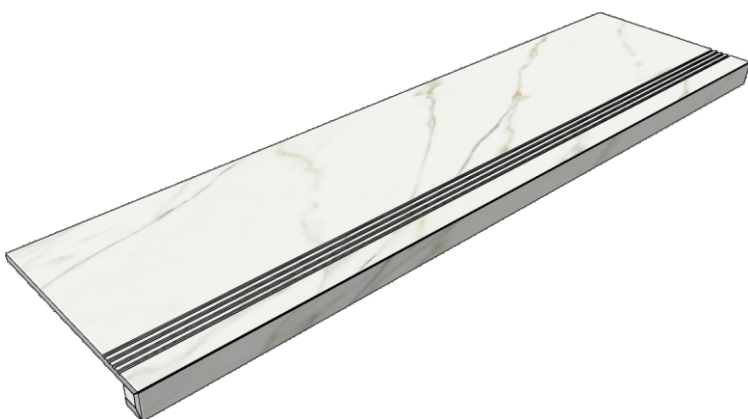

Размер: 30x120 см

Толщина ступени: 10,5 мм

Материал: Керамогранит

Артикул: GTastonGoldPulido12_4

KTL CERAMICAS

AstonGoldPulido60x120