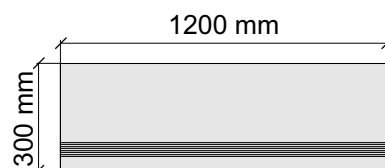

Размер: 30x60 см

Толщина ступени: 9 мм

Материал: Керамогранит

Артикул: GBBEposJurassicRett36_4

AtlasConcordeRussia

EposJurassicRett60x120Lapp

Размер: 30x120 см

Толщина ступени: 9 мм