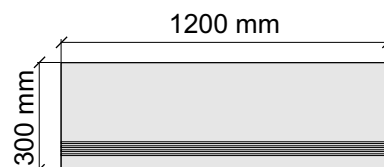

Размер: 30x120 см
Толщина ступени: 10 мм
Материал: Керамогранит
Артикул: GTTrexwrm12_4

La Faenza
Trex12wrm