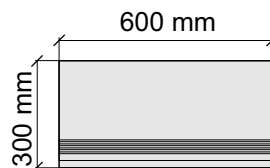

Размер: 30x30 см
Толщина ступени: 10 мм
Материал: Керамогранит
Артикул: GBTrexnrm30_4