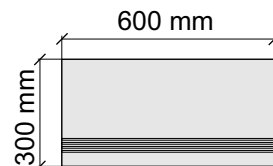

Размер: 30x60 см
Толщина ступени: 8,55 мм
Материал: Керамогранит
Артикул: GBLasaNatural36_4