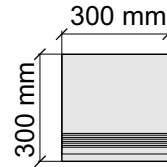

Asia Pacific Imprex

ObsidianFossil60x120

Размер: 30x120 см

Толщина ступени: 9 мм

Материал: Керамогранит

Артикул: GBB_ObsidianFossil12_4

Asia Pacific Imprex

ObsidianFossil60x120