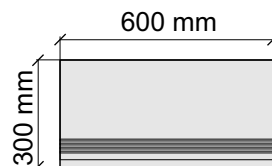

Размер: 30x60 см

Толщина ступени: 8,5 мм

Материал: Керамогранит

Артикул: GBBJ_HimalayaBlack36_4

Rondine

J90951_HimalayaBlack