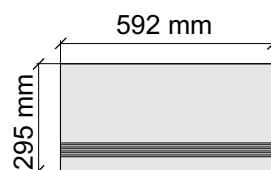

Размер: 29,5x59,2 см
Толщина ступени: 10,1 мм
Материал: Керамогранит
Артикул: GBTitaniumBrown52_4

CRISTACER
TitaniumBrown59,2x59,2

Размер: 29,5x59,2 см
Толщина ступени: 10,1 мм
Материал: Керамогранит
Артикул: GTTitaniumBrown52_4