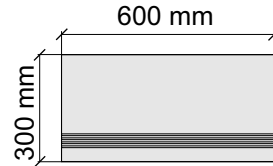

Размер: 30x60 см

Толщина ступени: 8,5 мм

Материал: Керамогранит

Артикул: GTHimalayaCoral36_4

Rondine

J90952_HimalayaCoral