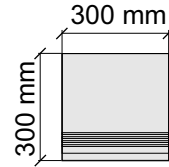

Толщина ступени: 10,5 мм

Материал: Керамогранит

Артикул: GTastonWhitePulido12_4

KTL CERAMICAS

AstonWhitePulido60x120Rect

Размер: 30x30 см

Толщина ступени: 10,5 мм

Материал: Керамогранит