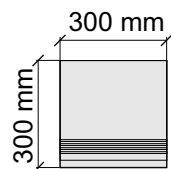

Размер: 30x30 см
Толщина ступени: 10 мм
Материал: Керамогранит
Артикул: GBBOrLLLP30_4

La Faenza
OrLL60Lp