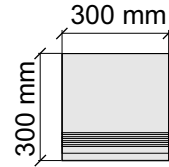

Размер: 30x30 см
Толщина ступени: 10 мм
Материал: Керамогранит
Артикул: GBBOrcrLp30_4

La Faenza
OrCre60Lp