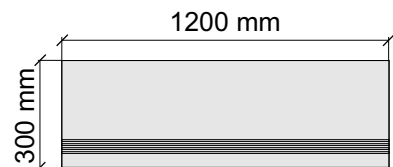

Размер: 30x120 см
Толщина ступени: 9 мм
Материал: Керамогранит
Артикул: GTMetallic12_4

Laxveer Ceramic LLP
108_Metallic