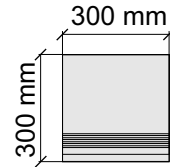

Размер: 30x30 см

Толщина ступени: 8,5 мм

Материал: Керамогранит

Артикул: GBB_RomaBeigeMat30_4

MEGA TILE

RomaBeigeMat