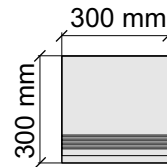

Коллекция МАТТ

Размер: 30x30 см

Толщина ступени: 9 мм

Материал: Керамогранит

Артикул: GBObsidianRhino30_4

Asia Pacific Imprex
ObsidianRhino60x120