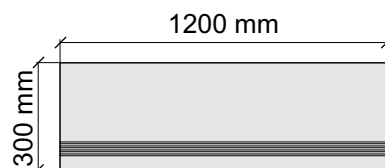

Размер: 30x120 см
Толщина ступени: 10 мм
Материал: Керамогранит
Артикул: GTOrOceRm12_4

La Faenza
OrOce12Rm

Размер: 30x30 см
Толщина ступени: 10 мм
Материал: Керамогранит
Артикул: GBB_OrOceRm30_4

Размер: 30x60 см
Толщина ступени: 10 мм
Материал: Керамогранит
Артикул: GBBOroceRm36_4