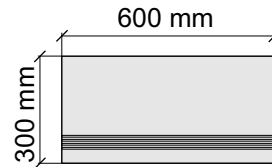

Размер: 30x60 см

Толщина ступени: 9 мм

Материал: Керамогранит

Артикул: GTObsidianRhino36_4

Asia Pacific Imprex
ObsidianRhino60x120