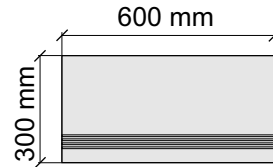

Размер: 30x60 см

Толщина ступени: 10 мм

Материал: Керамогранит

Артикул: GTТubewrm36_4

IMOLA CERAMICA
Tube60wrm