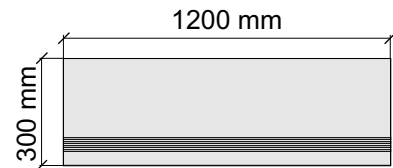

Артикул: GBB_TCCoffeeBrownMat30_4

Размер: 30x60 см

Толщина ступени: 11 мм

Материал: Керамогранит

Артикул: GBBTCCoffeeBrownMat36_4

Размер: 30x120 см

Толщина ступени: 11 мм

Материал: Керамогранит