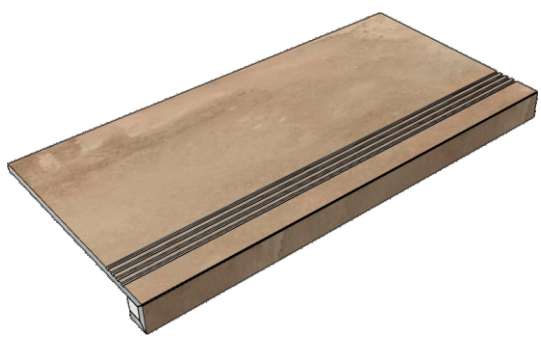

Размер: 30x60 см
Толщина ступени: 10 мм
Материал: Керамогранит
Артикул: GTCottofaenzaTC36_4

La Faenza
Cottofaenza60TC