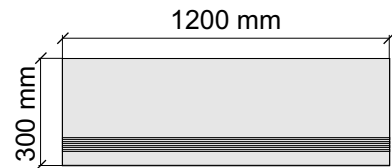

SAIRAM

MgBrecciaBrunoBeige

Размер: 30x60 см

Толщина ступени: 8,55 мм

Материал: Керамогранит

Артикул: GBBMgBrecciaBrunoBeige36_4

SAIRAM

MgBrecciaBrunoBeige