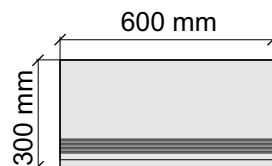

Размер: 30x30 см
Толщина ступени: 10 мм
Материал: Керамогранит
Артикул: GBVTrextorm30_4