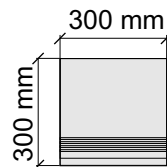

Размер: 30x30 см
Толщина ступени: 10 мм
Материал: Керамогранит
Артикул: GBBastonGold30_4

KTL CERAMICAS
AstonGold60x120Rect