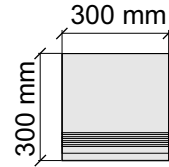

Размер: 30x30 см
Толщина ступени: 10 мм
Материал: Керамогранит
Артикул: GBVTrextolp30_4

Размер: 30x60 см
Толщина ступени: 10 мм
Материал: Керамогранит
Артикул: GBVTrextolp36_4

Размер: 30x120 см
Толщина ступени: 10 мм
Материал: Керамогранит
Артикул: GBVTrextolp12_4