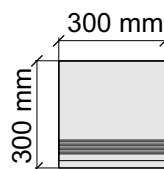

Коллекция POLISHED

Размер: 30x30 см

Толщина ступени: 9,5 мм

Материал: Керамогранит

Артикул: GBAquariusOnyxBeigePolished30_4

UNICO TILES PRIVATE LIMITED
AquariusOnyxBeigePolished