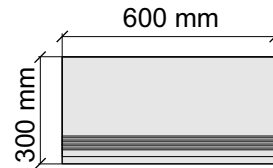

J90561_HimalayaCoral

Размер: 30x30 см

Толщина ступени: 8,5 мм

Материал: Керамогранит

Артикул: GBHimalayaGrey30_4

Rondine

J90953_HimalayaGrey

Размер: 30x60 см