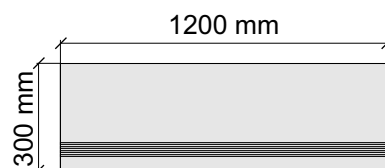

Толщина ступени: 8,5 мм

Материал: Керамогранит

Артикул: GBBRomalvoryMat36_4

MEGA TILE

RomalvoryMat

Размер: 30x120 см

Толщина ступени: 8,5 мм

Материал: Керамогранит