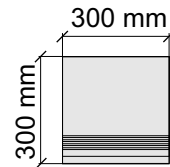

Размер: 30x30 см

Толщина ступени: 9 мм

Материал: Керамогранит

Артикул: GBB_ObsidianRhino30_4

Asia Pacific Imprex
ObsidianRhino60x120