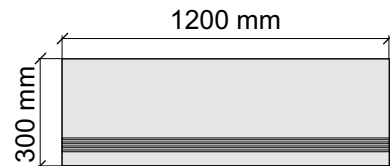

Размер: 30x120 см

Толщина ступени: 10 мм

Материал: Керамогранит

Артикул: GTX-ROCKN12_4

IMOLA CERAMICA
X-ROCK12N

Размер: 30x30 см
Толщина ступени: 10 мм
Материал: Керамогранит
Артикул: GBBX-ROCKN30_4

Размер: 30x60 см
Толщина ступени: 10 мм
Материал: Керамогранит
Артикул: GBBX-ROCKN36_4