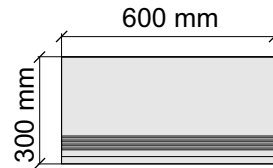

Толщина ступени: 8,5 мм

Материал: Керамогранит

Артикул: GBHimalayaCoral30_4

Rondine

J90952_HimalayaCoral

Размер: 30x60 см

Толщина ступени: 8,5 мм

Материал: Керамогранит