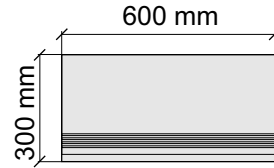

Размер: 30x60 см
Толщина ступени: 10 мм
Материал: Керамогранит
Артикул: GBCottofaenzaTC36_4

La Faenza
Cottofaenza60TC