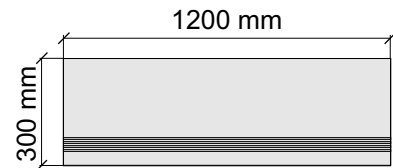

Размер: 30x120 см

Толщина ступени: 8,5 мм

Материал: Керамогранит

Артикул: GBVBalticGreyMat12_4

MEGA TILE

BalticGreyMat