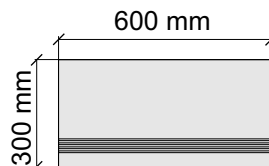

Материал: Керамогранит

Артикул: GBX-ROCKW30_4

IMOLA CERAMICA
X-ROCK60W

Размер: 30x60 см

Толщина ступени: 10 мм

Материал: Керамогранит

Артикул: GBX-ROCKW36_4

IMOLA CERAMICA
X-ROCK60W