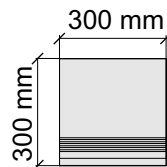

Размер: 30x30 см

Толщина ступени: 9 мм

Материал: Керамогранит

Артикул: GBB_ArabescatoCarving30_4

Laxveer Ceramic LLP
ArabescatoCarving