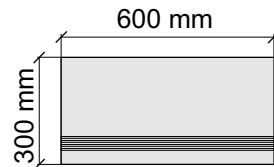

Размер: 30x60 см

Толщина ступени: 8,5 мм

Материал: Керамогранит

Артикул: GTHimalayaBlack36_4

Rondine

J90951_HimalayaBlack