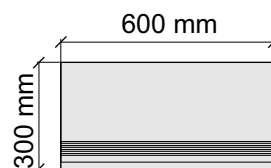

Размер: 30x60 см
Толщина ступени: 10,5 мм
Материал: Керамогранит
Артикул: GBRainForestNatural36_4

KTL CERAMICAS
RainForestNatural60x120