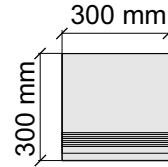

Размер: 30x30 см
Толщина ступени: 10 мм
Материал: Керамогранит
Артикул: GBB_MysticBe.Kry30_4

SANT'AGOSTINO
MysticBe.60120Kry