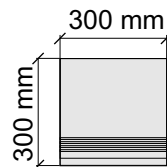

Толщина ступени: 8,5 мм

Материал: Керамогранит

Артикул: GTHimalayaBlack12_4

Rondine

J90560_HimalayaBlack

Размер: 30x30 см

Толщина ступени: 8,5 мм

Материал: Керамогранит