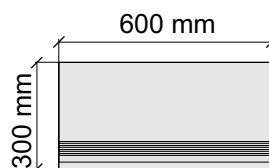

Размер: 30x60 см

Толщина ступени: 10 мм

Материал: Керамогранит

Артикул: GBMysticBe.Kry36_4

SANT'AGOSTINO
MysticBe.60120Kry