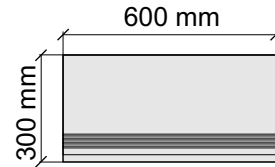

Размер: 30x30 см

Толщина ступени: 10 мм

Материал: Керамогранит

Артикул: GBТubewrm30_4

IMOLA CERAMICA
Tube60wrm

Размер: 30x60 см

Толщина ступени: 10 мм

Материал: Керамогранит

Толщина ступени: 10 мм

Материал: Керамогранит

Артикул: GTТubewrm12_4

IMOLA CERAMICA
Tube12wrm

Размер: 30x30 см
Толщина ступени: 10 мм
Материал: Керамогранит
Артикул: GBVTubewrm30_4

 IMOLA CERAMICA
Tube60wrm

Размер: 30x60 см
Толщина ступени: 10 мм
Материал: Керамогранит
Артикул: GBVTubewrm36_4

 IMOLA CERAMICA
Tube60wrm

Размер: 30x120 см
Толщина ступени: 10 мм
Материал: Керамогранит
Артикул: GBVTubewrm12_4

 IMOLA CERAMICA
Tube12wrm