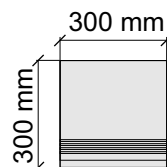

Размер: 30x30 см
Толщина ступени: 10 мм
Материал: Керамогранит
Артикул: GBBX-ROCKB30_4

Размер: 30x60 см
Толщина ступени: 10 мм
Материал: Керамогранит
Артикул: GBBX-ROCKB36_4

Размер: 30x120 см
Толщина ступени: 10 мм
Материал: Керамогранит
Артикул: GBBX-ROCKB12_4