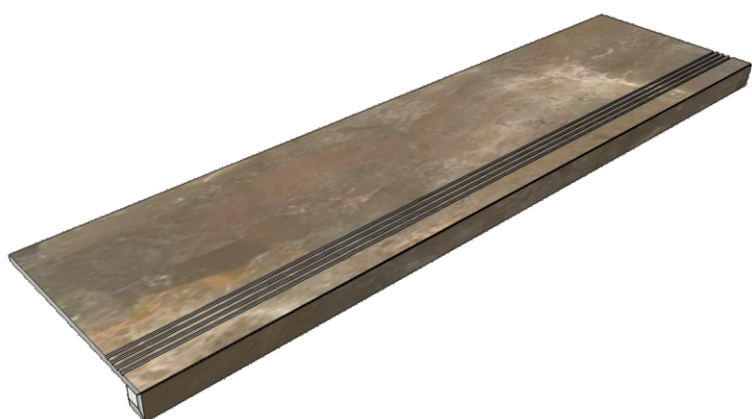

Размер: 30x120 см
Толщина ступени: 10 мм
Материал: Керамогранит
Артикул: GTTrexorm12_4