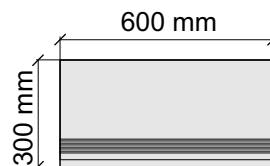

Размер: 30x60 см
Толщина ступени: 10 мм
Материал: Керамогранит
Артикул: GBBMysticDa.Kry36_4

SANT'AGOSTINO
MysticDa.60120Kry