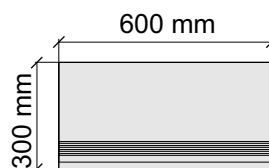

AstonWhitePulido60x120Rect

Коллекция Carbis

Размер: 30x30 см

Толщина ступени: 10 мм

Материал: Керамогранит

Артикул: GBCarbisGoldMTXRect30_4

KTL CERAMICAS

CarbisGoldMT60X60Rect