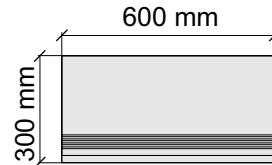

Размер: 30x60 см
Толщина ступени: 11 мм
Материал: Керамогранит
Артикул: GBTCBeigeMat36_4

MEGA TILE
TCBeigeMat