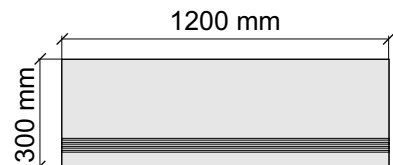

Размер: 30x60 см
Толщина ступени: 8,55 мм
Материал: Керамогранит
Артикул: GTLasaNatural36_4