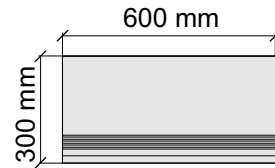

Размер: 30x30 см

Толщина ступени: 11 мм

Материал: Керамогранит

Артикул: GBB_TCMidGreyMat30_4