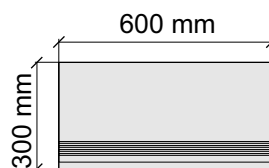

Размер: 30x30 см

Толщина ступени: 8,5 мм

Материал: Керамогранит

Артикул: GBBalticBiancoMat30_4