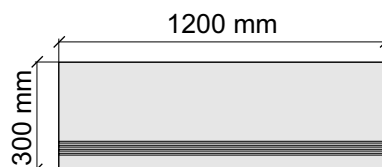

Коллекция Vibes

Размер: 30x30 см

Толщина ступени: 10 мм

Материал: Керамогранит

Артикул: GBVibesBRm30_4

IMOLA CERAMICA
Vibes60BRm

Размер: 30x60 см

Толщина ступени: 10 мм

Материал: Керамогранит

Артикул: GBVibesBRm36_4

IMOLA CERAMICA
Vibes60BRm

Размер: 30x60 см

Толщина ступени: 10 мм

Материал: Керамогранит

Артикул: GTVibesBRm36_4

IMOLA CERAMICA
Vibes60BRm