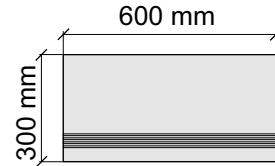

Размер: 30x60 см
Толщина ступени: 10 мм
Материал: Керамогранит
Артикул: GTOrOceRm36_4

La Faenza
OrOce60Rm