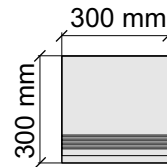

Материал: Керамогранит

Артикул: GBB_EposJurassicRett12_4

AtlasConcordeRussia

EposJurassicRett60x120Lapp

Коллекция GLOSSY

Размер: 30x30 см

Толщина ступени: 9 мм

Материал: Керамогранит