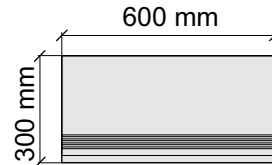

Размер: 30x60 см
Толщина ступени: 11 мм
Материал: Керамогранит
Артикул: GBTCLightGreenMat36_4

MEGA TILE
TCLightGreenMat