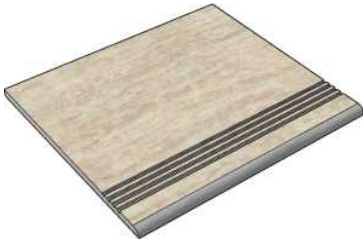

Размер: 29,5x59,2 см

Толщина ступени: 10,1 мм

Материал: Керамогранит

Артикул: GTVillanovaBeige52_4

CRISTACER

VillanovaBeige59,2x59,2

Коллекция Ерос

Размер: 30x30 см