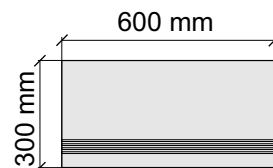

Материал: Керамогранит

Артикул: GBVBalticBiancoMat12_4

Размер: 30x30 см
Толщина ступени: 8,5 мм
Материал: Керамогранит
Артикул: GBBalticGreyMat30_4

Размер: 30x60 см
Толщина ступени: 8,5 мм
Материал: Керамогранит
Артикул: GBBalticGreyMat36_4