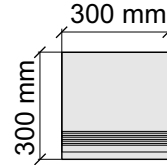

Артикул: GBBTCBeigeMat36_4

Размер: 30x120 см

Толщина ступени: 11 мм

Материал: Керамогранит

Артикул: GBB_TCBeigeMat12_4

Размер: 30x30 см
Толщина ступени: 11 мм
Материал: Керамогранит
Артикул: GBTCCoffeeBrownMat30_4