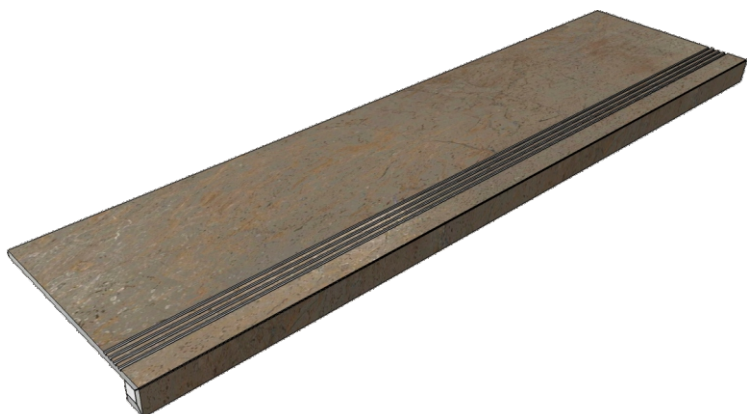

Размер: 30x120 см
Толщина ступени: 10 мм
Материал: Керамогранит
Артикул: GTTrextolp12_4