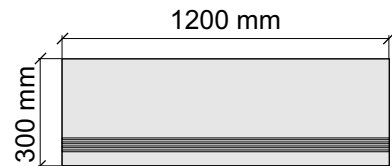

Размер: 30x120 см
Толщина ступени: 10 мм
Материал: Керамогранит
Артикул: GBB_MysticBe.Kry12_4

SANT'AGOSTINO
MysticBe.60120Kry