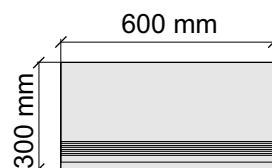

Размер: 30x60 см

Толщина ступени: 8,5 мм

Материал: Керамогранит

Артикул: GBB_AlmondRet36_4

Bottega

B70807_AlmondRet