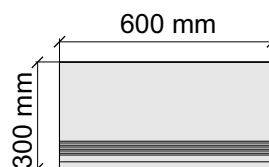

Размер: 30x60 см

Толщина ступени: 11 мм

Материал: Керамогранит

Артикул: GBBTCCobaltBlueMat36_4

MEGA TILE
TCCobaltBlueMat