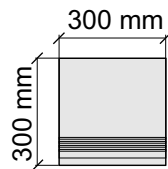

Размер: 30x60 см
Толщина ступени: 10 мм
Материал: Керамогранит
Артикул: GBVTrexnlp36_4

La Faenza
Trex60nlp

Размер: 30x120 см
Толщина ступени: 10 мм
Материал: Керамогранит
Артикул: GBVTrexnlp12_4

La Faenza
Trex12nlp