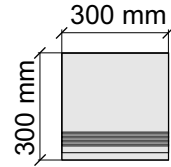

Размер: 30x30 см
Толщина ступени: 8,5 мм
Материал: Керамогранит
Артикул: GBB_CharcoalRet30_4

Размер: 30x60 см
Толщина ступени: 8,5 мм
Материал: Керамогранит
Артикул: GBB_CharcoalRet36_4

Размер: 30x60 см
Толщина ступени: 8,5 мм
Материал: Керамогранит
Артикул: GTB_CharcoalRet36_4

Размер: 30x120 см
Толщина ступени: 8,5 мм
Материал: Керамогранит
Артикул: GTB_CharcoalRet12_4