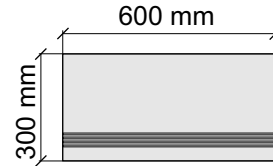

Коллекция Tube

Размер: 30x30 см
Толщина ступени: 10 мм
Материал: Керамогранит
Артикул: GBTubegrm30_4

 IMOLA CERAMICA
Tube60grm

Размер: 30x60 см
Толщина ступени: 10 мм
Материал: Керамогранит
Артикул: GBTubegrm36_4

 IMOLA CERAMICA
Tube12grm

Размер: 30x30 см
Толщина ступени: 10 мм
Материал: Керамогранит
Артикул: GBVTubegrm30_4

Размер: 30x60 см
Толщина ступени: 10 мм
Материал: Керамогранит
Артикул: GBVTubegrm36_4

Размер: 30x120 см
Толщина ступени: 10 мм
Материал: Керамогранит
Артикул: GBVTubegrm12_4

Толщина ступени: 10 мм

Материал: Керамогранит

Артикул: GBBVibesGRm12_4

IMOLA CERAMICA
Vibes12GRm

Размер: 30x30 см
Толщина ступени: 10 мм
Материал: Керамогранит
Артикул: GBVibesWRm30_4

Размер: 30x60 см
Толщина ступени: 10 мм
Материал: Керамогранит
Артикул: GBVibesWRm36_4