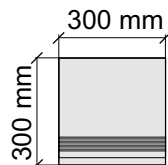

Размер: 30x30 см

Толщина ступени: 9 мм

Материал: Керамогранит

Артикул: GBEposJurassicRett30_4

AtlasConcordeRussia

EposJurassicRett60x120Lapp