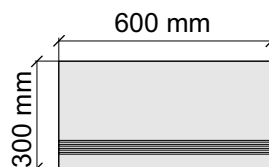

Размер: 30x60 см
Толщина ступени: 9 мм
Материал: Керамогранит
Артикул: GTIvory36_4

Laxveer Ceramic LLP
106_Ivory