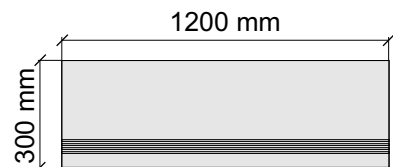

Размер: 30x60 см
Толщина ступени: 8,5 мм
Материал: Керамогранит
Артикул: GTRomaBeigeMat36_4