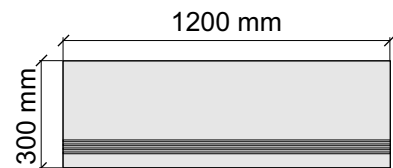

Размер: 30x120 см
Толщина ступени: 10 мм
Материал: Керамогранит
Артикул: GTTrexwlp12_4

Размер: 30x30 см
Толщина ступени: 10 мм
Материал: Керамогранит
Артикул: GBVTrexwlp30_4

Размер: 30x60 см
Толщина ступени: 10 мм
Материал: Керамогранит
Артикул: GBVTrexwlp36_4