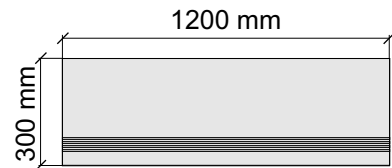

Размер: 30x60 см

Толщина ступени: 9 мм

Материал: Керамогранит

Артикул: GBB_Ivory36_4

Laxveer Ceramic LLP
106_Ivory

Размер: 30x120 см

Толщина ступени: 9 мм

Материал: Керамогранит