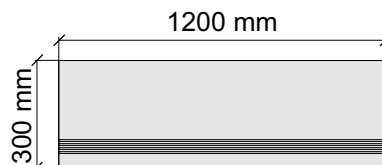

Размер: 30x120 см
Толщина ступени: 11 мм
Материал: Керамогранит
Артикул: GTTCMidGreyMat12_4

MEGA TILE
TCMidGreyMat