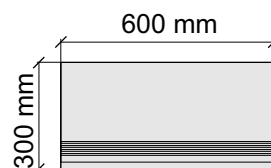

Размер: 30x60 см

Толщина ступени: 10 мм

Материал: Керамогранит

Артикул: GBNanotechIndicGrey36_4

KTL CERAMICAS

NanotechIndicGrey60x120