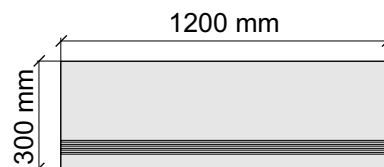

Размер: 30x120 см

Толщина ступени: 9,5 мм

Материал: Керамогранит

Артикул: GTDynaImpastaLTPolished12_4

UNICO TILES PRIVATE LIMITED
DynaImpastaLTPolished