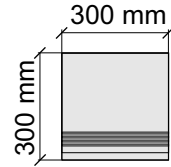

Размер: 30x120 см

Толщина ступени: 8,55 мм

Материал: Керамогранит

Артикул: GBB_MgBrecciaBrunoBeige12_4

SAIRAM

MgBrecciaBrunoBeige

Размер: 30x30 см
Толщина ступени: 8,55 мм
Материал: Керамогранит
Артикул: GBLasaNatural30_4