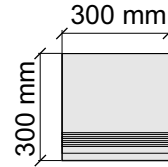

Размер: 30x30 см
Толщина ступени: 10 мм
Материал: Керамогранит
Артикул: GBB_MysticPe.Kry30_4

SANT'AGOSTINO
MysticPe.60120Kry