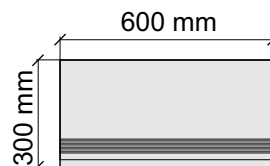

Толщина ступени: 8,5 мм

Материал: Керамогранит

Артикул: GBBJ_HimalayaCoral30_4

Rondine

J90952_HimalayaCoral

Размер: 30x60 см

Толщина ступени: 8,5 мм

Материал: Керамогранит