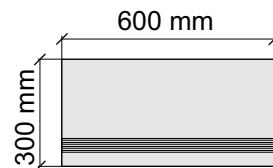

Размер: 30x60 см
Толщина ступени: 8,5 мм
Материал: Керамогранит
Артикул: GBB_CharcoalRet36_4