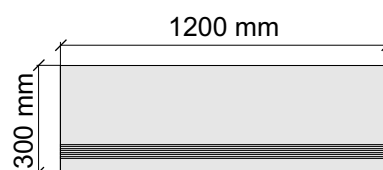

Размер: 30x120 см

Толщина ступени: 11 мм

Материал: Керамогранит

Артикул: GBB_TCCobaltBlueMat12_4

MEGA TILE
TCCobaltBlueMat