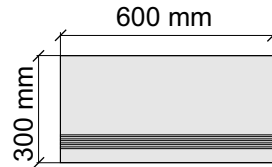

Размер: 30x60 см

Толщина ступени: 10 мм

Материал: Керамогранит

Артикул: GTX-ROCKG36_4

IMOLA CERAMICA
X-ROCK60G