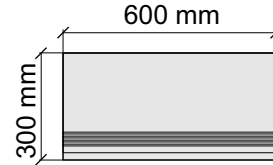

Размер: 30x60 см

Толщина ступени: 10,5 мм

Материал: Керамогранит

Артикул: GBBastonWhitePulido36_4

KTL CERAMICAS

AstonWhitePulido60x120Rect