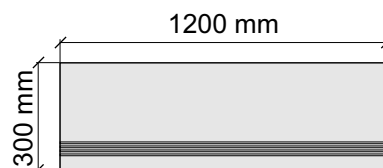

Bottega

B70807_AlmondRet

Размер: 30x60 см

Толщина ступени: 8,5 мм

Материал: Керамогранит

Артикул: GBBV_AlmondRet36_4

Bottega

B70807_AlmondRet