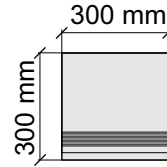

Размер: 30x30 см

Толщина ступени: 9 мм

Материал: Керамогранит

Артикул: GBOnyxHermanSilverx30_4

Asia Pacific Imprex

OnyxHermanSilver60x120