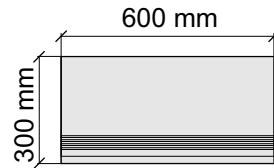

Размер: 30x60 см

Толщина ступени: 8,5 мм

Материал: Керамогранит

Артикул: GBHimalayaBlack36_4

Rondine

J90951_HimalayaBlack