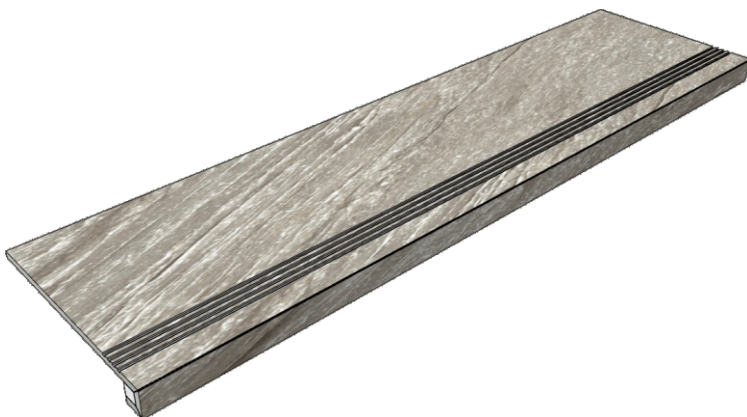

Коллекция Tube

Размер: 30x30 см
Толщина ступени: 10 мм
Материал: Керамогранит
Артикул: GBTubegrm30_4

 IMOLA CERAMICA
Tube60grm

Размер: 30x60 см
Толщина ступени: 10 мм
Материал: Керамогранит
Артикул: GBTubegrm36_4

Материал: Керамогранит

Артикул: GBVibesBsRm36_4

IMOLA CERAMICA
Vibes60BsRm

Размер: 30x60 см

Толщина ступени: 10 мм

Материал: Керамогранит

Артикул: GTVibesBsRm36_4

IMOLA CERAMICA
Vibes60BsRm