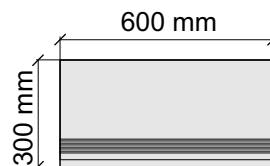

Размер: 30x120 см

Толщина ступени: 10 мм

Материал: Керамогранит

Артикул: GTVibesDgRm12_4

IMOLA CERAMICA
Vibes12DgRm

Размер: 30x30 см
Толщина ступени: 10 мм
Материал: Керамогранит
Артикул: GBBVibesDgRm30_4

IMOLA CERAMICA
Vibes60DgRm