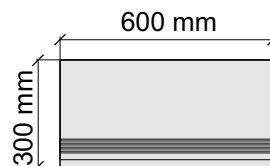

Размер: 30x30 см
Толщина ступени: 10 мм
Материал: Керамогранит
Артикул: GBBX-ROCKB30_4