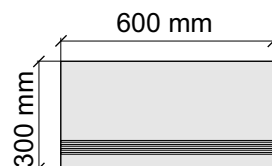

Толщина ступени: 10,5 мм

Материал: Керамогранит

Артикул: GBastonGoldPul36_4

KTL CERAMICAS

AstonGoldPulido60x120

Размер: 30x60 см

Толщина ступени: 10,5 мм

Материал: Керамогранит