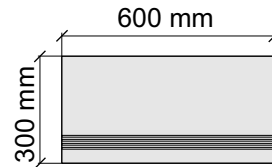

Артикул: GBAmazonite30_4

Asia Pacific Imprex
Amazonite60x120

Размер: 30x60 см

Толщина ступени: 9 мм

Материал: Керамогранит

Артикул: GBAmazonite36_4

Asia Pacific Imprex
Amazonite60x120

Размер: 30x60 см