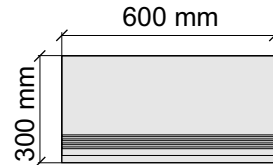

Размер: 30x60 см
Толщина ступени: 11 мм
Материал: Керамогранит
Артикул: GBTCCoffeeBrownMat36_4

MEGA TILE
TCCoffeeBrownMat