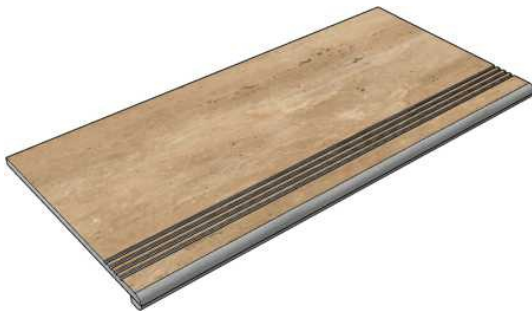

Размер: 30x60 см

Толщина ступени: 8,5 мм

Материал: Керамогранит

Артикул: GBBRomaBeigeMat36_4

MEGA TILE

RomaBeigeMat