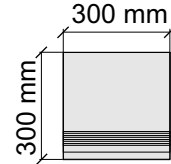

Размер: 30x30 см
Толщина ступени: 10 мм
Материал: Керамогранит
Артикул: GBOrcrRm30_4

La Faenza
OrCre60Rm