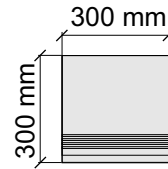

Коллекция Tube

Размер: 30x30 см
Толщина ступени: 10 мм
Материал: Керамогранит
Артикул: GBTubegrm30_4

 IMOLA CERAMICA
Tube60grm

Размер: 30x60 см
Толщина ступени: 10 мм
Материал: Керамогранит
Артикул: GBTubegrm36_4

 IMOLA CERAMICA
Tube12grm

Размер: 30x30 см
Толщина ступени: 10 мм
Материал: Керамогранит
Артикул: GBVTubegrm30_4

Размер: 30x60 см
Толщина ступени: 10 мм
Материал: Керамогранит
Артикул: GBVTubegrm36_4

Размер: 30x120 см
Толщина ступени: 10 мм
Материал: Керамогранит
Артикул: GBVTubegrm12_4

Размер: 30x60 см
Толщина ступени: 10 мм
Материал: Керамогранит
Артикул: GBVTubewrm36_4

 IMOLA CERAMICA
Tube60wrm

Размер: 30x120 см
Толщина ступени: 10 мм
Материал: Керамогранит
Артикул: GBVTubewrm12_4

 IMOLA CERAMICA
Tube12wrm

Размер: 30x120 см

Толщина ступени: 10 мм

Материал: Керамогранит

Артикул: GTVibesBsRm12_4

IMOLA CERAMICA
Vibes12BsRm

Размер: 30x30 см
Толщина ступени: 10 мм
Материал: Керамогранит
Артикул: GBBVibesBsRm30_4

IMOLA CERAMICA
Vibes60BsRm