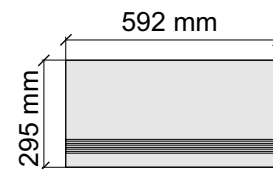

Размер: 29,5x59,2 см
Толщина ступени: 10,1 мм
Материал: Керамогранит
Артикул: GTTitaniumSilver52_4

CRISTACER
TitaniumSilver59,2x59,2