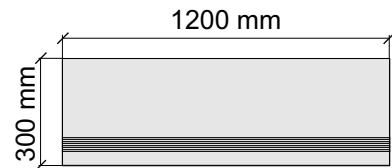

Размер: 30x120 см

Толщина ступени: 9 мм

Материал: Керамогранит

Артикул: GBB_OnyxHermanGoldx12_4

Asia Pacific Imprex

OnyxHermanGold60x120