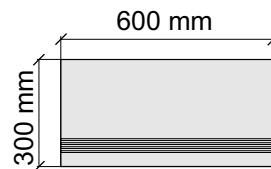

Размер: 30x60 см

Толщина ступени: 11 мм

Материал: Керамогранит

Артикул: GBTCWhiteMat36_4