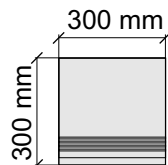

Толщина ступени: 10,5 мм

Материал: Керамогранит

Артикул: GBBastonGoldPulido36_4

KTL CERAMICAS

AstonGoldPulido60x120

Размер: 30x30 см

Толщина ступени: 10,5 мм

Материал: Керамогранит