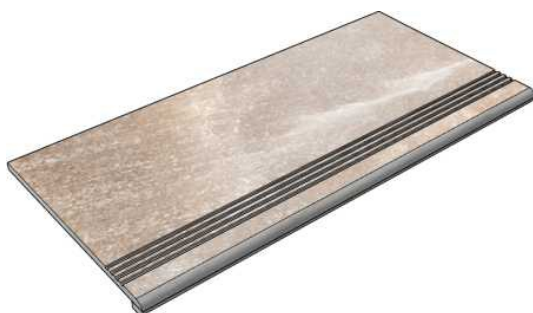

Толщина ступени: 8,5 мм

Материал: Керамогранит

Артикул: GBBJ_HimalayaCoral30_4

Rondine

J90952_HimalayaCoral

Размер: 30x60 см

Толщина ступени: 8,5 мм

Материал: Керамогранит