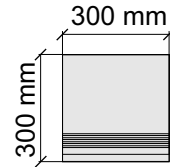

Размер: 30x30 см

Толщина ступени: 11 мм

Материал: Керамогранит

Артикул: GBB_TCBeigeMat30_4

Размер: 30x60 см

Толщина ступени: 11 мм

Материал: Керамогранит

Артикул: GBBTCBeigeMat36_4

Размер: 30x120 см

Толщина ступени: 11 мм

Материал: Керамогранит

Артикул: GBB_TCBeigeMat12_4