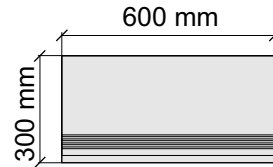

Размер: 30x60 см
Толщина ступени: 9 мм
Материал: Керамогранит
Артикул: GBObsidianFossil36_4

Asia Pacific Imprex
ObsidianFossil60x120