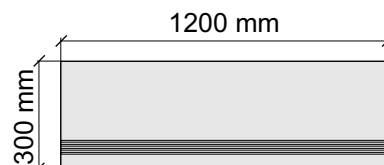

Размер: 30x120 см

Толщина ступени: 10,5 мм

Материал: Керамогранит

Артикул: GTastonGoldPulido12_4

KTL CERAMICAS

AstonGoldPulido60x120