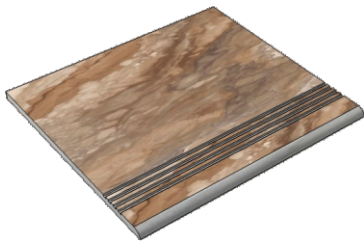

Размер: 30x30 см
Толщина ступени: 10 мм
Материал: Керамогранит
Артикул: GBOrLLLP30_4

La Faenza
OrLL60Lp