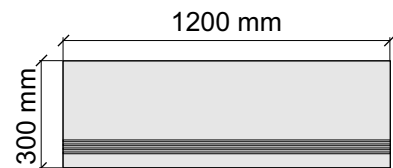

Размер: 30x60 см
Толщина ступени: 8,5 мм
Материал: Керамогранит
Артикул: GBBB_WalnutRet36_4