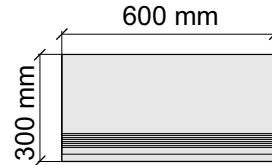

Размер: 30x60 см

Толщина ступени: 9,5 мм

Материал: Керамогранит

Артикул: GBCalcattaCenturyPolished36_4

UNICO TILES PRIVATE LIMITED
CalcattaCenturyPolished