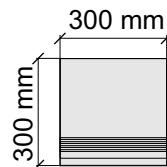

Размер: 30x30 см

Толщина ступени: 8,5 мм

Материал: Керамогранит

Артикул: GBB_V_AlmondRet30_4

Bottega

B70807_AlmondRet