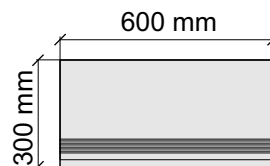

Толщина ступени: 10 мм

Материал: Керамогранит

Артикул: GTТubenrm12_4

IMOLA CERAMICA
Tube12nrm

Размер: 30x30 см
Толщина ступени: 10 мм
Материал: Керамогранит
Артикул: GBVTubenrm30_4

 IMOLA CERAMICA
Tube60nrm