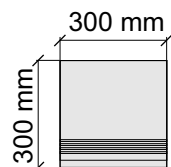

Коллекция Tube

Размер: 30x30 см
Толщина ступени: 10 мм
Материал: Керамогранит
Артикул: GBTubegrm30_4

 IMOLA CERAMICA
Tube60grm

Размер: 30x60 см
Толщина ступени: 10 мм
Материал: Керамогранит
Артикул: GBTubegrm36_4

 IMOLA CERAMICA
Tube12grm

Размер: 30x30 см
Толщина ступени: 10 мм
Материал: Керамогранит
Артикул: GBVTubegrm30_4

Размер: 30x60 см
Толщина ступени: 10 мм
Материал: Керамогранит
Артикул: GBVTubegrm36_4

Размер: 30x120 см
Толщина ступени: 10 мм
Материал: Керамогранит
Артикул: GBVTubegrm12_4

Размер: 30x120 см

Толщина ступени: 10 мм

Материал: Керамогранит

Артикул: GTVibesDgRm12_4

IMOLA CERAMICA
Vibes12DgRm

Размер: 30x30 см
Толщина ступени: 10 мм
Материал: Керамогранит
Артикул: GBBVibesDgRm30_4

IMOLA CERAMICA
Vibes60DgRm