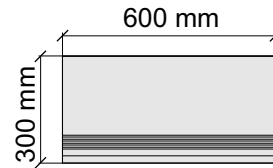

Размер: 30x60 см

Толщина ступени: 9 мм

Материал: Керамогранит

Артикул: GBB_CelaStatuarioCarving36_4

Laxveer Ceramic LLP
CelaStatuarioCarving