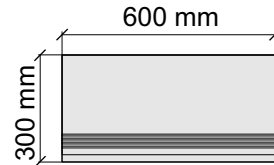

Размер: 30x60 см
Толщина ступени: 10 мм
Материал: Керамогранит
Артикул: GTTrextolp36_4

Размер: 30x120 см
Толщина ступени: 10 мм
Материал: Керамогранит
Артикул: GTTrextolp12_4

Размер: 30x30 см
Толщина ступени: 10 мм
Материал: Керамогранит
Артикул: GBVTrextolp30_4

Размер: 30x60 см
Толщина ступени: 10 мм
Материал: Керамогранит
Артикул: GBVTrextolp36_4

Размер: 30x120 см
Толщина ступени: 10 мм
Материал: Керамогранит
Артикул: GBVTrextolp12_4

Размер: 30x30 см
Толщина ступени: 10 мм
Материал: Керамогранит
Артикул: GBTrextorm30_4