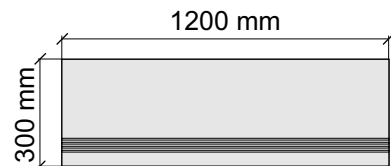

Размер: 30x120 см

Толщина ступени: 9 мм

Материал: Керамогранит

Артикул: GTAmazonite12_4

Asia Pacific Imprex
Amazonite60x120