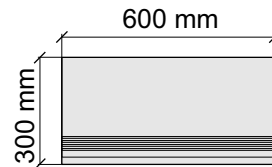

Размер: 30x60 см

Толщина ступени: 9 мм

Материал: Керамогранит

Артикул: GBAmazonite36_4

Asia Pacific Imprex
Amazonite60x120