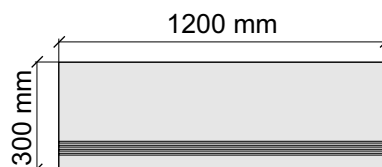

Размер: 30x120 см
Толщина ступени: 10 мм
Материал: Керамогранит
Артикул: GTAstonGold12_4

KTL CERAMICAS
AstonGold60x120Rect