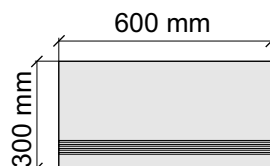

Размер: 30x60 см

Толщина ступени: 10,5 мм

Материал: Керамогранит

Артикул: GTastonWhite36_4

KTL CERAMICAS

AstonWhite120x120Rect