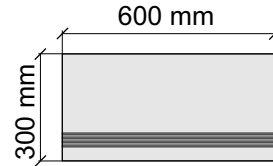

Размер: 30x60 см

Толщина ступени: 10 мм

Материал: Керамогранит

Артикул: GTVibesGRm36_4

IMOLA CERAMICA
Vibes60GRm