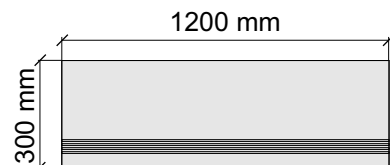

Размер: 30x120 см
Толщина ступени: 10 мм
Материал: Керамогранит
Артикул: GTMysticОс.Kry12_4

SANT'AGOSTINO
MysticОс.60120Kry