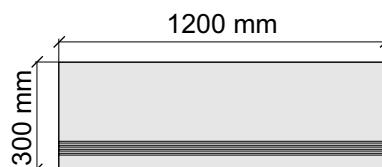

Размер: 30x120 см
Толщина ступени: 9 мм
Материал: Керамогранит
Артикул: GTAttdWSk12_4

LEONARDO 1502
Attd12WSk