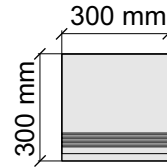

Размер: 29,5x59,2 см

Толщина ступени: 10,1 мм

Материал: Керамогранит

Артикул: GTVillanovaBeige52_4

CRISTACER

VillanovaBeige59,2x59,2

Коллекция Ерос

Размер: 30x30 см