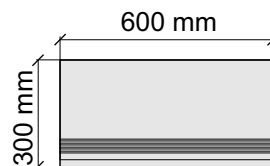

Размер: 30x60 см

Толщина ступени: 8,5 мм

Материал: Керамогранит

Артикул: GBBV_AlmondRet36_4

Bottega

B70807_AlmondRet