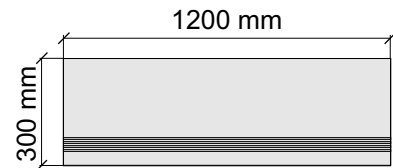

Размер: 30x120 см

Толщина ступени: 9 мм

Материал: Керамогранит

Артикул: GBB_ObsidianFossil12_4

Asia Pacific Imprex

ObsidianFossil60x120