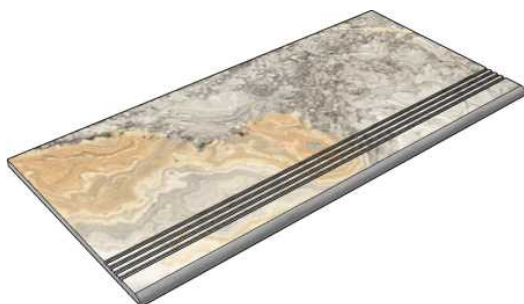

Размер: 30x120 см
Толщина ступени: 10 мм
Материал: Керамогранит
Артикул: GTOrLLRm12_4

Размер: 30x30 см
Толщина ступени: 10 мм
Материал: Керамогранит
Артикул: GBBOrLLRm30_4

La Faenza
OrLL60Rm

Размер: 30x60 см
Толщина ступени: 10 мм
Материал: Керамогранит
Артикул: GBBOrLLRm36_4

La Faenza
OrLL60Rm

Размер: 30x120 см
Толщина ступени: 10 мм
Материал: Керамогранит
Артикул: GBBOrLLRm12_4

La Faenza
OrLL12Rm

Размер: 30x30 см
Толщина ступени: 10 мм
Материал: Керамогранит
Артикул: GBOrOceLp30_4