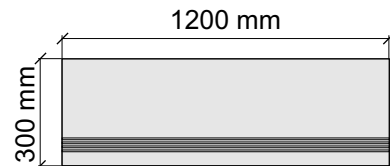

Размер: 30x120 см
Толщина ступени: 10 мм
Материал: Керамогранит
Артикул: GBB_MysticPe.Kry12_4

SANT'AGOSTINO
MysticPe.60120Kry