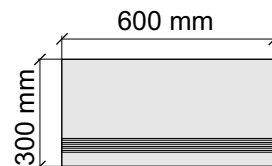

Размер: 30x60 см

Толщина ступени: 9,5 мм

Материал: Керамогранит

Артикул: GTCalcattaCenturyPolished36_4

UNICO TILES PRIVATE LIMITED
CalcattaCenturyPolished