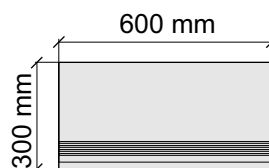

Размер: 30x60 см

Толщина ступени: 9,5 мм

Материал: Керамогранит

Артикул: GBAquariusOnyxBeigePolished36_4

UNICO TILES PRIVATE LIMITED
AquariusOnyxBeigePolished