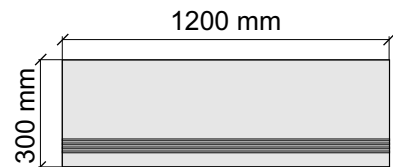

IMOLA CERAMICA
Vibes12BsRm

Размер: 30x30 см

Толщина ступени: 10 мм

Материал: Керамогранит

Артикул: GBVibesDgRm30_4

IMOLA CERAMICA
Vibes60DgRm

Размер: 30x60 см

Толщина ступени: 10 мм

Материал: Керамогранит

Артикул: GBVibesDgRm36_4

IMOLA CERAMICA
Vibes60DgRm

Размер: 30x60 см

Толщина ступени: 10 мм

Материал: Керамогранит

Артикул: GTVibesDgRm36_4

IMOLA CERAMICA
Vibes60DgRm