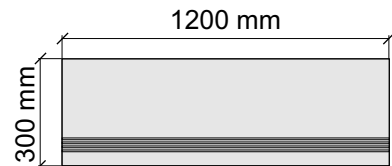

Размер: 30x120 см
Толщина ступени: 8,5 мм
Материал: Керамогранит
Артикул: GBB_B_WhiteRet12_4

Bottega
B70812_WhiteRet