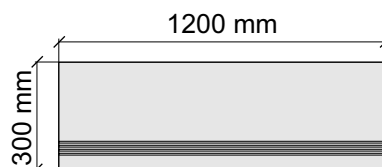

Размер: 30x120 см
Толщина ступени: 9 мм
Материал: Керамогранит
Артикул: GTIvory12_4

Laxveer Ceramic LLP
106_Ivory