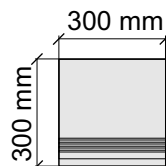

Коллекция CottoFaenza

Размер: 30x30 см

Толщина ступени: 10 мм

Материал: Керамогранит

Артикул: GBCottofaenzaA30_4

La Faenza

Cottofaenza60A