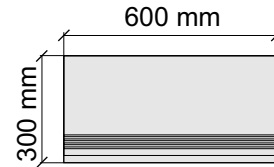

Размер: 30x30 см

Толщина ступени: 9 мм

Материал: Керамогранит

Артикул: GBObsidianCharcol30_4

Asia Pacific Imprex

ObsidianCharcol60x120

Размер: 30x60 см

Толщина ступени: 9 мм