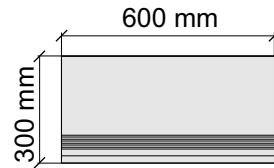

Asia Pacific Imprex

OnyxHermanSilver60x120

Размер: 30x30 см

Толщина ступени: 9 мм

Материал: Керамогранит

Артикул: GBB_OnyxHermanSilverx30_4

Asia Pacific Imprex

OnyxHermanSilver60x120