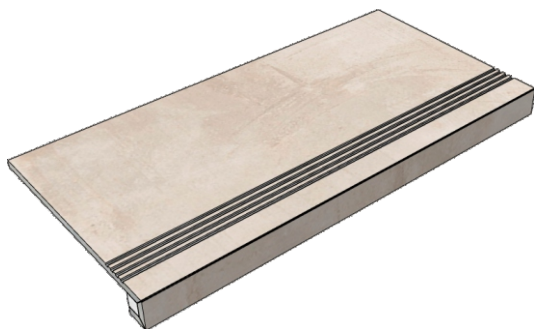

Cottofaenza60A

Размер: 30x60 см

Толщина ступени: 10 мм

Материал: Керамогранит

Артикул: GBCottofaenzaA36_4

La Faenza

Cottofaenza60A

Размер: 30x60 см