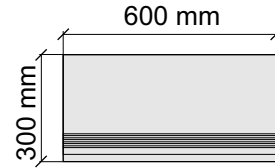

Размер: 30x60 см

Толщина ступени: 10 мм

Материал: Керамогранит

Артикул: GBCottofaenzaCT36_4

La Faenza

Cottofaenza60CT