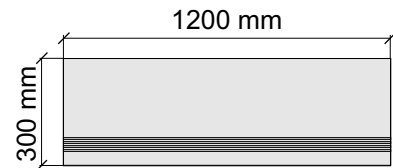

Размер: 30x120 см

Толщина ступени: 8,5 мм

Материал: Керамогранит

Артикул: GBB_RomaBeigeMat12_4

MEGA TILE

RomaBeigeMat