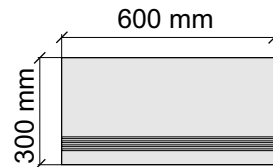

Размер: 30x60 см

Толщина ступени: 10 мм

Материал: Керамогранит

Артикул: GTТubenrm36_4

IMOLA CERAMICA
Tube60nrm