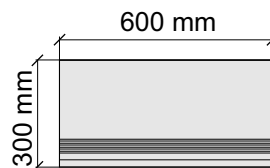

CRISTACER

CaracallaBeige

Размер: 30x30 см

Толщина ступени: 10,6 мм

Материал: Керамогранит

Артикул: GBBCaracallaBeige30_4

CRISTACER
CaracallaBeige

Размер: 30x60 см