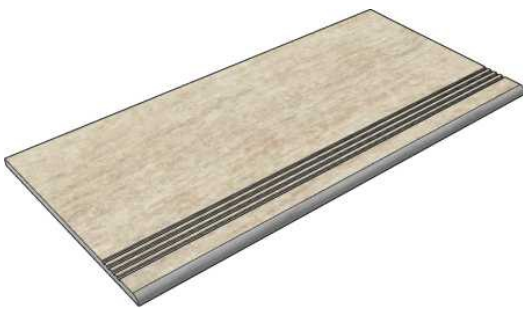

Размер: 30x60 см

Толщина ступени: 9 мм

Материал: Керамогранит

Артикул: GBEposlvoryRett36_4

AtlasConcordeRussia
EposlvoryRett60x120Lapp