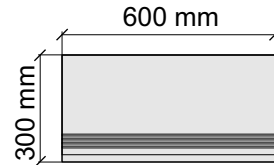

Размер: 30x120 см

Толщина ступени: 10 мм

Материал: Керамогранит

Артикул: GTVibesBRm12_4

IMOLA CERAMICA
Vibes12BRm

Размер: 30x30 см
Толщина ступени: 10 мм
Материал: Керамогранит
Артикул: GBBVibesBRm30_4

 IMOLA CERAMICA
Vibes60BRm

Размер: 30x60 см
Толщина ступени: 10 мм
Материал: Керамогранит
Артикул: GBBVibesBRm36_4

 IMOLA CERAMICA
Vibes60BRm

Размер: 30x120 см
Толщина ступени: 10 мм
Материал: Керамогранит
Артикул: GBBVibesBRm12_4