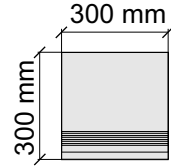

J90951_HimalayaBlack

Размер: 30x120 см

Толщина ступени: 8,5 мм

Материал: Керамогранит

Артикул: GBBJ_HimalayaBlack12_4

Rondine

J90560_HimalayaBlack

Размер: 30x30 см