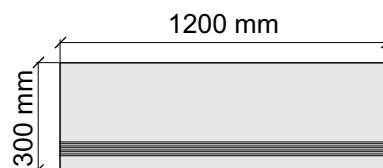

Коллекция Tube

Размер: 30x30 см
Толщина ступени: 10 мм
Материал: Керамогранит
Артикул: GBTubegrm30_4

 IMOLA CERAMICA
Tube60grm

Размер: 30x60 см
Толщина ступени: 10 мм
Материал: Керамогранит
Артикул: GBTubegrm36_4

 IMOLA CERAMICA
Tube60grm

Размер: 30x60 см
Толщина ступени: 10 мм
Материал: Керамогранит
Артикул: GTTubegrm36_4

 IMOLA CERAMICA
Tube60grm

Размер: 30x120 см
Толщина ступени: 10 мм
Материал: Керамогранит
Артикул: GTTubegrm12_4

 IMOLA CERAMICA
Tube12grm

Размер: 30x30 см
Толщина ступени: 10 мм
Материал: Керамогранит
Артикул: GBVTubegrm30_4

Размер: 30x60 см
Толщина ступени: 10 мм
Материал: Керамогранит
Артикул: GBVTubegrm36_4

Размер: 30x120 см
Толщина ступени: 10 мм
Материал: Керамогранит
Артикул: GBVTubegrm12_4