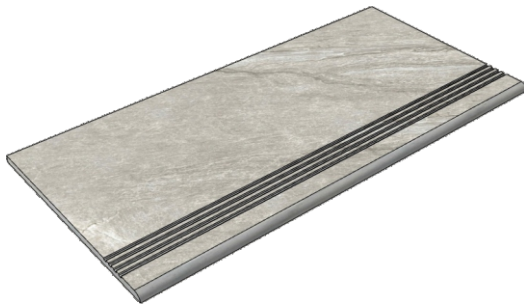

Коллекция Tube

Размер: 30x30 см
Толщина ступени: 10 мм
Материал: Керамогранит
Артикул: GBTubegrm30_4

 IMOLA CERAMICA
Tube60grm

Размер: 30x60 см
Толщина ступени: 10 мм
Материал: Керамогранит
Артикул: GBTubegrm36_4

IMOLA CERAMICA
Vibes12DgRm

Размер: 30x30 см

Толщина ступени: 10 мм

Материал: Керамогранит

Артикул: GBVibesGRm30_4

IMOLA CERAMICA
Vibes60GRm

Размер: 30x60 см

Толщина ступени: 10 мм