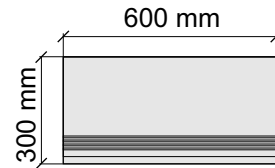

Размер: 30x120 см
Толщина ступени: 10 мм
Материал: Керамогранит
Артикул: GBB_OrOceLp12_4

La Faenza
OrOce12Lp

Размер: 30x30 см
Толщина ступени: 10 мм
Материал: Керамогранит
Артикул: GBOrOceRm30_4

La Faenza
OrOce60Rm