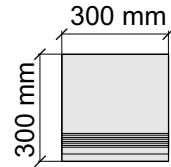

Размер: 30x30 см
Толщина ступени: 9 мм
Материал: Керамогранит
Артикул: GBMetallic30_4

Laxveer Ceramic LLP
108_Metallic