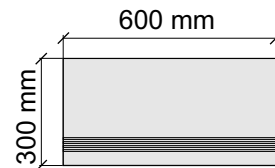

Размер: 30x60 см

Толщина ступени: 10 мм

Материал: Керамогранит

Артикул: GTCottofaenzaCT36_4

La Faenza

Cottofaenza60CT