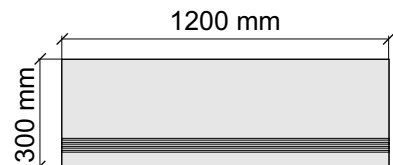

Размер: 30x60 см
Толщина ступени: 8,5 мм
Материал: Керамогранит
Артикул: GTB_WalnutRet36_4