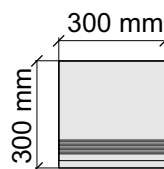

Bottega
B70808_CharcoalRet

Размер: 30x120 см
Толщина ступени: 8,5 мм
Материал: Керамогранит
Артикул: GBB_V_CharcoalRet12_4

Bottega
B70808_CharcoalRet

Коллекция MYSTIC

Размер: 30x30 см

Толщина ступени: 10 мм