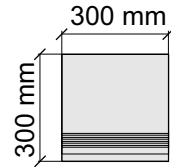

Размер: 30x30 см
Толщина ступени: 11 мм
Материал: Керамогранит
Артикул: GBTCCombaltBlueMat30_4

MEGA TILE
TCCombaltBlueMat