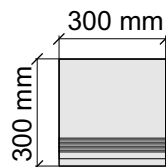

Коллекция Tube

Размер: 30x30 см
Толщина ступени: 10 мм
Материал: Керамогранит
Артикул: GBTubegrm30_4

 IMOLA CERAMICA
Tube60grm

Размер: 30x60 см
Толщина ступени: 10 мм
Материал: Керамогранит
Артикул: GBTubegrm36_4

 IMOLA CERAMICA
Tube60grm

Размер: 30x60 см
Толщина ступени: 10 мм
Материал: Керамогранит
Артикул: GTTubegrm36_4

 IMOLA CERAMICA
Tube60grm

Размер: 30x120 см
Толщина ступени: 10 мм
Материал: Керамогранит
Артикул: GTTubegrm12_4

 IMOLA CERAMICA
Tube12grm

Размер: 30x30 см
Толщина ступени: 10 мм
Материал: Керамогранит
Артикул: GBVTubegrm30_4

Размер: 30x60 см
Толщина ступени: 10 мм
Материал: Керамогранит
Артикул: GBVTubegrm36_4

Размер: 30x120 см
Толщина ступени: 10 мм
Материал: Керамогранит
Артикул: GBVTubegrm12_4