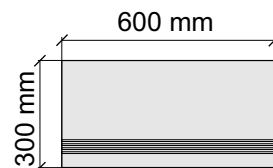

Артикул: GBB_RomalvoryMat12_4

MEGA TILE

RomalvoryMat

Размер: 30x30 см
Толщина ступени: 8,5 мм
Материал: Керамогранит
Артикул: GBRomaBeigeMat30_4

Размер: 30x60 см
Толщина ступени: 8,5 мм
Материал: Керамогранит
Артикул: GBRomaBeigeMat36_4