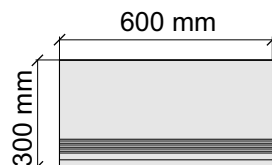

Размер: 30x60 см

Толщина ступени: 9,5 мм

Материал: Керамогранит

Артикул: GBBDynaImpastaLTPolished36_4

UNICO TILES PRIVATE LIMITED
DynaImpastaLTPolished