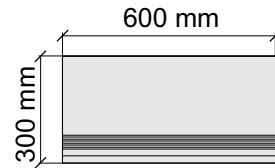

Размер: 30x30 см

Толщина ступени: 9,5 мм

Материал: Керамогранит

Артикул: GBB_MarfilGreyGlossy30_4

UNICO TILES PRIVATE LIMITED
MarfilGreyGlossy

Размер: 30x60 см

Толщина ступени: 9,5 мм

Материал: Керамогранит