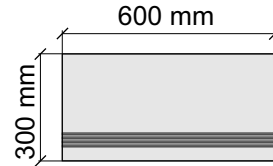

Размер: 30x60 см

Толщина ступени: 10 мм

Материал: Керамогранит

Артикул: GTVibesDgRm36_4

IMOLA CERAMICA
Vibes60DgRm