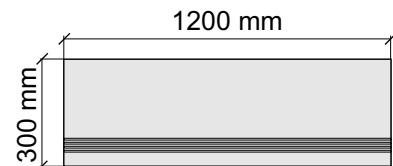

Размер: 30x120 см

Толщина ступени: 9 мм

Материал: Керамогранит

Артикул: GTEposlvoryRett12_4

AtlasConcordeRussia
EposlvoryRett60x120Lapp