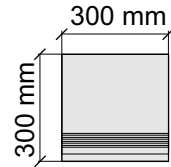

Размер: 30x30 см
Толщина ступени: 10 мм
Материал: Керамогранит
Артикул: GBMysticDa.Kry30_4

SANT'AGOSTINO
MysticDa.60120Kry