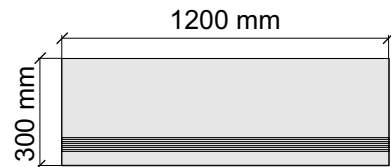

 IMOLA CERAMICA
Vibes12BRm

Размер: 30x30 см

Толщина ступени: 10 мм

Материал: Керамогранит

Артикул: GBVibesBsRm30_4

IMOLA CERAMICA
Vibes60BsRm

Размер: 30x60 см

Толщина ступени: 10 мм

Материал: Керамогранит

Артикул: GBVibesBsRm36_4

IMOLA CERAMICA
Vibes60BsRm

Размер: 30x60 см

Толщина ступени: 10 мм

Материал: Керамогранит

Артикул: GTVibesBsRm36_4

IMOLA CERAMICA
Vibes60BsRm