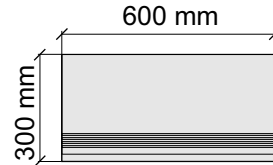

Размер: 30x120 см

Толщина ступени: 8,55 мм

Материал: Керамогранит

Артикул: GBB_MgBrecciaBrunoBeige12_4

SAIRAM

MgBrecciaBrunoBeige

Размер: 30x30 см
Толщина ступени: 8,55 мм
Материал: Керамогранит
Артикул: GBLasaNatural30_4