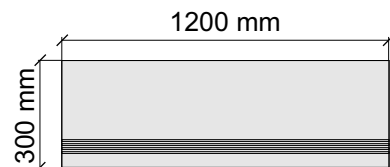

Размер: 30x120 см
Толщина ступени: 10 мм
Материал: Керамогранит
Артикул: GTMysticDa.Kry12_4

SANT'AGOSTINO
MysticDa.60120Kry