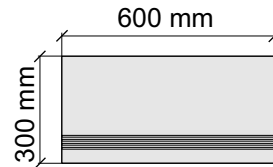

Размер: 30x60 см

Толщина ступени: 8,55 мм

Материал: Керамогранит

Артикул: GBMgBrecciaBrunoBrown36_4

SAIRAM

MgBrecciaBrunoBrown

Размер: 30x60 см

Толщина ступени: 8,55 мм