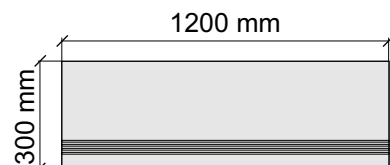

Размер: 30x120 см

Толщина ступени: 9,5 мм

Материал: Керамогранит

Артикул: GTAquaOnyxPolished12_4

UNICO TILES PRIVATE LIMITED
AquaOnyxPolished