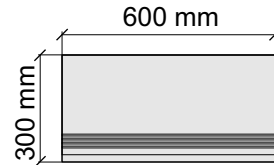

Размер: 30x60 см
Толщина ступени: 10 мм
Материал: Керамогранит
Артикул: GBBOrCreRm36_4

Размер: 30x120 см
Толщина ступени: 10 мм
Материал: Керамогранит
Артикул: GBBOrCreRm12_4

Размер: 30x30 см
Толщина ступени: 10 мм
Материал: Керамогранит
Артикул: GBOrLLLP30_4