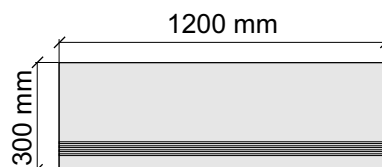

Размер: 30x60 см
Толщина ступени: 10 мм
Материал: Керамогранит
Артикул: GTTrexorm36_4