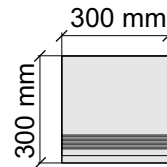

Материал: Керамогранит

Артикул: GBB_OnyxHermanSilverx12_4

Asia Pacific Imprex

OnyxHermanSilver60x120

Коллекция HIGH GLOSSY

Размер: 30x30 см

Толщина ступени: 9 мм

Материал: Керамогранит