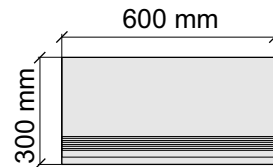

Размер: 30x60 см

Толщина ступени: 8,55 мм

Материал: Керамогранит

Артикул: GBMgBrecciaBrunoBrown36_4

SAIRAM

MgBrecciaBrunoBrown

Размер: 30x60 см

Толщина ступени: 8,55 мм