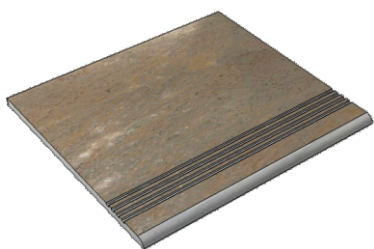

Размер: 30x30 см
Толщина ступени: 10 мм
Материал: Керамогранит
Артикул: GBTrexnrm30_4

Размер: 30x60 см
Толщина ступени: 10 мм
Материал: Керамогранит
Артикул: GBTrexnrm36_4

Размер: 30x60 см
Толщина ступени: 10 мм
Материал: Керамогранит
Артикул: GTTrexnrm36_4

Размер: 30x120 см
Толщина ступени: 10 мм
Материал: Керамогранит
Артикул: GTTrexnrm12_4

Размер: 30x30 см
Толщина ступени: 10 мм
Материал: Керамогранит
Артикул: GBVTrexnrm30_4

Размер: 30x60 см
Толщина ступени: 10 мм
Материал: Керамогранит
Артикул: GBVTrexnrm36_4

Размер: 30x120 см
Толщина ступени: 10 мм
Материал: Керамогранит
Артикул: GBVTrexnrm12_4

Размер: 30x30 см
Толщина ступени: 10 мм
Материал: Керамогранит
Артикул: GBTrextolp30_4

Размер: 30x60 см
Толщина ступени: 10 мм
Материал: Керамогранит
Артикул: GBTrextolp36_4