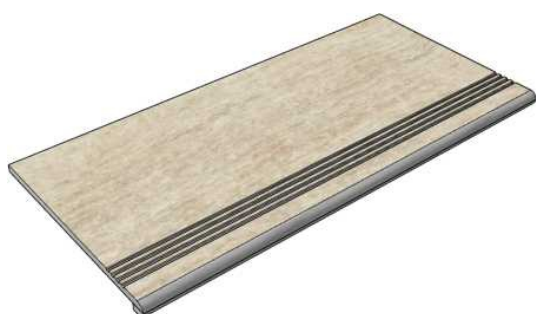

Материал: Керамогранит

Артикул: GTEposlvoryRett12_4

AtlasConcordeRussia
EposlvoryRett60x120Lapp

Размер: 30x30 см

Толщина ступени: 9 мм

Материал: Керамогранит

Артикул: GBB_EposlvoryRett30_4

AtlasConcordeRussia
EposlvoryRett60x120Lapp