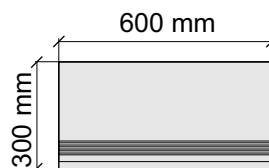

IMOLA CERAMICA
X-ROCK12W

Размер: 30x30 см

Толщина ступени: 10 мм

Материал: Керамогранит

Артикул: GBX-ROCKN30_4

IMOLA CERAMICA
X-ROCK60N

Размер: 30x60 см

Толщина ступени: 10 мм