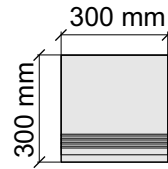

LEONARDO 1502
Attd12WSk

Размер: 30x120 см
Толщина ступени: 9 мм
Материал: Керамогранит
Артикул: GBB_AttdWSk12_4

LEONARDO 1502
Attd12WSk

Коллекция Himalaya

Размер: 30x30 см

Толщина ступени: 8,5 мм

Материал: Керамогранит