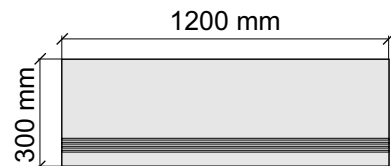

Размер: 30x120 см

Толщина ступени: 9,5 мм

Материал: Керамогранит

Артикул: GTVienceBlack(High Gloss)Polished12_4

UNICO TILES PRIVATE LIMITED
VienceBlack(High Gloss)Polished