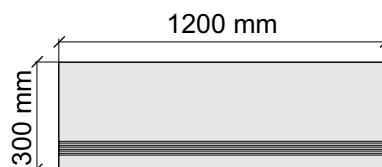

Размер: 30x60 см

Толщина ступени: 10 мм

Материал: Керамогранит

Артикул: GTMysticBe.Kry36_4

SANT'AGOSTINO
MysticBe.60120Kry

Размер: 30x120 см

Толщина ступени: 10 мм

Материал: Керамогранит