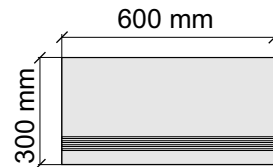

Размер: 30x60 см
Толщина ступени: 10 мм
Материал: Керамогранит
Артикул: GTMysticPe.Kry36_4

SANT'AGOSTINO
MysticPe.60120Kry