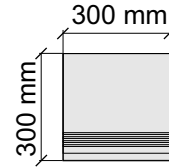

Размер: 30x60 см
Толщина ступени: 8,5 мм
Материал: Керамогранит
Артикул: GBB_CharcoalRet36_4

Размер: 30x60 см
Толщина ступени: 8,5 мм
Материал: Керамогранит
Артикул: GTB_CharcoalRet36_4

Размер: 30x120 см
Толщина ступени: 8,5 мм
Материал: Керамогранит
Артикул: GTB_CharcoalRet12_4