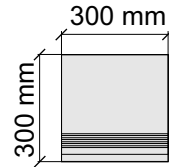

Размер: 30x30 см

Толщина ступени: 8,55 мм

Материал: Керамогранит

Артикул: GBB_MgBrecciaBrunoBeige30_4

SAIRAM

MgBrecciaBrunoBeige