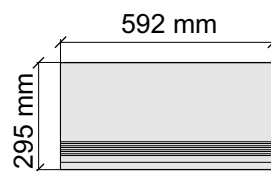

Коллекция Villanova

Размер: 29,5x59,2 см

Толщина ступени: 10,1 мм

Материал: Керамогранит

Артикул: GBVillanovaBeige52_4

CRISTACER

VillanovaBeige59,2x59,2