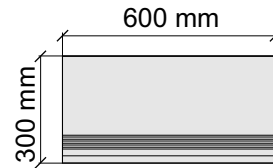

Размер: 30x60 см

Толщина ступени: 8,5 мм

Материал: Керамогранит

Артикул: GBVBalticGreyMat36_4

MEGA TILE

BalticGreyMat