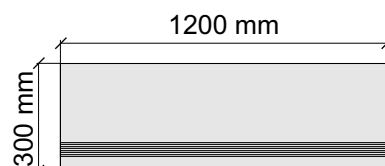

Размер: 30x60 см

Толщина ступени: 9 мм

Материал: Керамогранит

Артикул: GBBOrlandoNaturalCarving36_4

Laxveer Ceramic LLP
OrlandoNaturalCarving

Размер: 30x120 см

Толщина ступени: 9 мм

Материал: Керамогранит