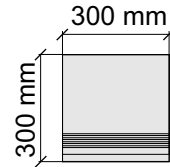

Размер: 30x30 см

Толщина ступени: 11 мм

Материал: Керамогранит

Артикул: GBB_TCWhiteMat30_4

Размер: 30x60 см

Толщина ступени: 11 мм

Материал: Керамогранит

Артикул: GBBTCWhiteMat36_4

Размер: 30x120 см

Толщина ступени: 11 мм

Материал: Керамогранит

Артикул: GBB_TCWhiteMat12_4