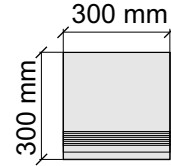

Размер: 30x30 см
Толщина ступени: 10 мм
Материал: Керамогранит
Артикул: GBOrOceRm30_4

La Faenza
OrOce60Rm