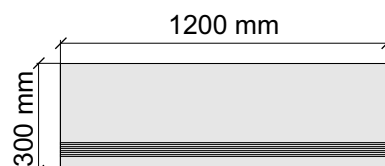

Размер: 30x60 см

Толщина ступени: 9 мм

Материал: Керамогранит

Артикул: GBBEposlvoryRett36_4

AtlasConcordeRussia
EposlvoryRett60x120Lapp

Размер: 30x120 см

Толщина ступени: 9 мм

Материал: Керамогранит