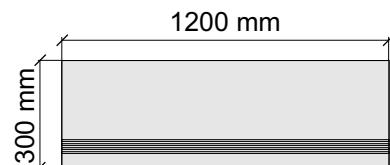

Размер: 30x120 см
Толщина ступени: 11 мм
Материал: Керамогранит
Артикул: GTTCLightGreenMat12_4

MEGA TILE
TCLightGreenMat