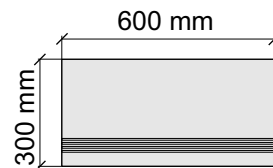

Размер: 30x60 см

Толщина ступени: 8,55 мм

Материал: Керамогранит

Артикул: GTMgBrecciaBrunoBeige36_4

SAIRAM

MgBrecciaBrunoBeige