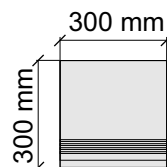

Размер: 30x30 см
Толщина ступени: 10 мм
Материал: Керамогранит
Артикул: GBVTubenrm30_4

IMOLA CERAMICA
Tube60nrm