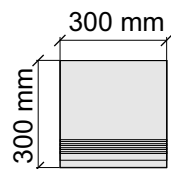

Размер: 30x60 см

Толщина ступени: 10 мм

Материал: Керамогранит

Артикул: GTCottofaenzaCT36_4

La Faenza

Cottofaenza60CT

Размер: 30x30 см

Толщина ступени: 10 мм