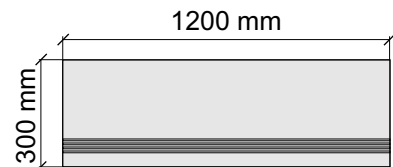

Размер: 30x60 см
Толщина ступени: 10 мм
Материал: Керамогранит
Артикул: GTVibesWRm36_4