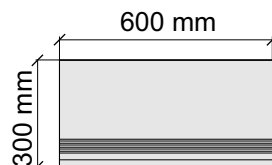

Размер: 30x60 см

Толщина ступени: 9,5 мм

Материал: Керамогранит

Артикул: GBBAquariusOnyxBeigePolished36_4

UNICO TILES PRIVATE LIMITED
AquariusOnyxBeigePolished