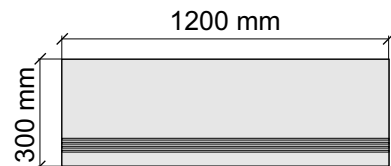

Размер: 30x120 см

Толщина ступени: 9 мм

Материал: Керамогранит

Артикул: GTAlaskaSilver12_4

Asia Pacific Imprex
AlaskaSilver60x120