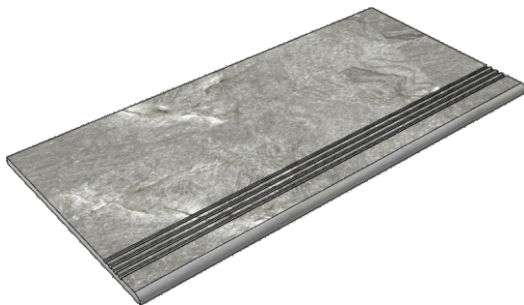

Коллекция Tube

Размер: 30x30 см
Толщина ступени: 10 мм
Материал: Керамогранит
Артикул: GBTubegrm30_4

 IMOLA CERAMICA
Tube60grm

Размер: 30x60 см
Толщина ступени: 10 мм
Материал: Керамогранит
Артикул: GBTubegrm36_4

Размер: 30x60 см
Толщина ступени: 10 мм
Материал: Керамогранит
Артикул: GBBVibesBsRm36_4

IMOLA CERAMICA
Vibes60BsRm

Размер: 30x120 см
Толщина ступени: 10 мм
Материал: Керамогранит
Артикул: GBBVibesBsRm12_4

IMOLA CERAMICA
Vibes12BsRm

Размер: 30x30 см

Толщина ступени: 10 мм

Материал: Керамогранит

Артикул: GBVibesDgRm30_4

IMOLA CERAMICA
Vibes60DgRm

Размер: 30x60 см

Толщина ступени: 10 мм