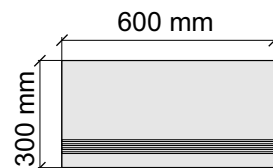

Размер: 30x60 см
Толщина ступени: 9 мм
Материал: Керамогранит
Артикул: GTMetallic36_4

Laxveer Ceramic LLP
108_Metallic