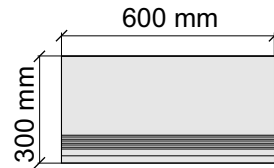

Размер: 30x30 см

Толщина ступени: 9 мм

Материал: Керамогранит

Артикул: GBB_OnyxHermanGoldx30_4

Asia Pacific Imprex

OnyxHermanGold60x120

Размер: 30x60 см

Толщина ступени: 9 мм