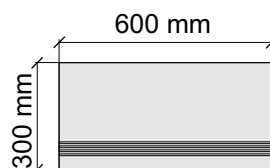

Размер: 30x60 см
Толщина ступени: 10 мм
Материал: Керамогранит
Артикул: GBTrextorm36_4