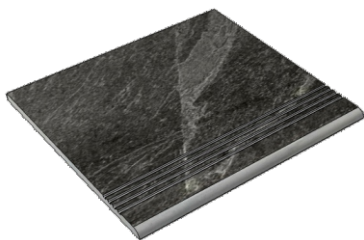

Размер: 30x30 см

Толщина ступени: 10 мм

Материал: Керамогранит

Артикул: GBX-ROCKN30_4

IMOLA CERAMICA
X-ROCK60N