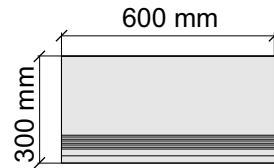

Размер: 30x60 см

Толщина ступени: 9,5 мм

Материал: Керамогранит

Артикул: GBBAquaOnyxPolished36_4

UNICO TILES PRIVATE LIMITED
AquaOnyxPolished