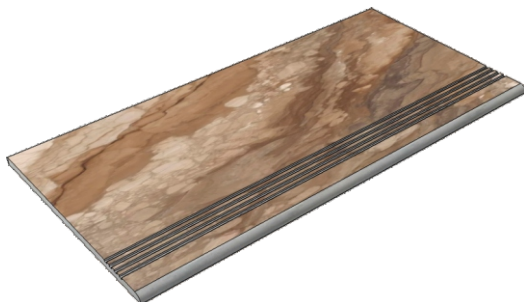

Размер: 30x60 см
Толщина ступени: 10 мм
Материал: Керамогранит
Артикул: GBBOrCreRm36_4

Размер: 30x120 см
Толщина ступени: 10 мм
Материал: Керамогранит
Артикул: GBBOrCreRm12_4

Размер: 30x30 см
Толщина ступени: 10 мм
Материал: Керамогранит
Артикул: GBOrLLLP30_4

La Faenza
OrLL60Lp

Размер: 30x60 см
Толщина ступени: 10 мм
Материал: Керамогранит
Артикул: GBOrLLLP36_4

La Faenza
OrLL60Lp

Размер: 30x60 см
Толщина ступени: 10 мм
Материал: Керамогранит
Артикул: GTOrLLLP36_4