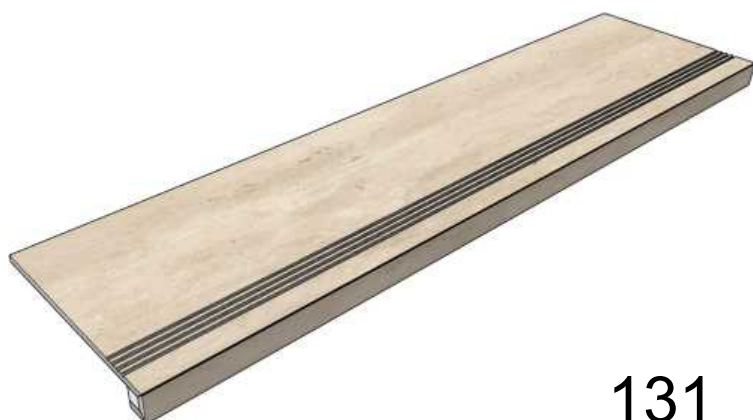

Размер: 30x120 см

Толщина ступени: 8,5 мм

Материал: Керамогранит

Артикул: GTRomalvoryMat12_4

MEGA TILE

RomalvoryMat