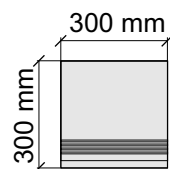

Коллекция AngelHeart

Размер: 30x30 см

Толщина ступени: 8,5 мм

Материал: Керамогранит

Артикул: GBB_AlmondRet30_4

Bottega

B70807_AlmondRet