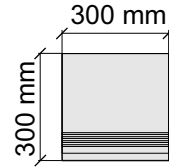

Размер: 30x30 см

Толщина ступени: 10 мм

Материал: Керамогранит

Артикул: GBТubewrm30_4

IMOLA CERAMICA
Tube60wrm

Размер: 30x60 см

Толщина ступени: 10 мм

Материал: Керамогранит

Толщина ступени: 10 мм

Материал: Керамогранит

Артикул: GTТubewrm12_4

IMOLA CERAMICA
Tube12wrm

Размер: 30x30 см
Толщина ступени: 10 мм
Материал: Керамогранит
Артикул: GBVTubewrm30_4

 IMOLA CERAMICA
Tube60wrm

Размер: 30x60 см
Толщина ступени: 10 мм
Материал: Керамогранит
Артикул: GBVTubewrm36_4

 IMOLA CERAMICA
Tube60wrm

Размер: 30x120 см
Толщина ступени: 10 мм
Материал: Керамогранит
Артикул: GBVTubewrm12_4

 IMOLA CERAMICA
Tube12wrm

Размер: 30x120 см

Толщина ступени: 10 мм

Материал: Керамогранит

Артикул: GTVibesBRm12_4

IMOLA CERAMICA
Vibes12BRm

Размер: 30x30 см
Толщина ступени: 10 мм
Материал: Керамогранит
Артикул: GBBVibesBRm30_4

 IMOLA CERAMICA
Vibes60BRm