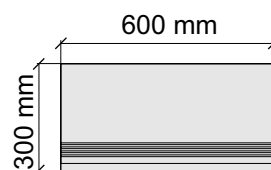

Коллекция Crayon

Размер: 30x30 см

Толщина ступени: 11 мм

Материал: Керамогранит

Артикул: GBTCWhiteMat30_4

Размер: 30x60 см

Толщина ступени: 11 мм

Материал: Керамогранит