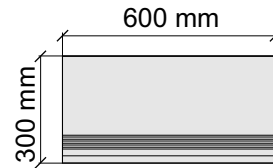

Размер: 30x60 см

Толщина ступени: 8,5 мм

Материал: Керамогранит

Артикул: GBBRomaBeigeMat36_4

MEGA TILE

RomaBeigeMat