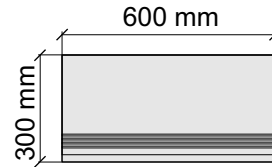

Размер: 30x60 см
Толщина ступени: 9 мм
Материал: Керамогранит
Артикул: GBBAttdWSk36_4

LEONARDO 1502
Attd12WSk