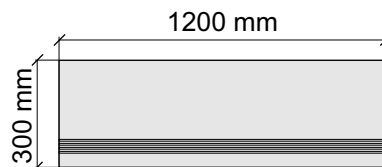

Размер: 30x120 см
Толщина ступени: 10 мм
Материал: Керамогранит
Артикул: GTTubegrm12_4

IMOLA CERAMICA
Tube12grm