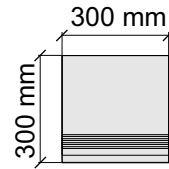

Размер: 30x30 см
Толщина ступени: 10 мм
Материал: Керамогранит
Артикул: GBVTrexwlp30_4

Размер: 30x60 см
Толщина ступени: 10 мм
Материал: Керамогранит
Артикул: GBVTrexwlp36_4

Размер: 30x120 см
Толщина ступени: 10 мм
Материал: Керамогранит
Артикул: GBVTrexwlp12_4