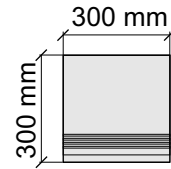

Размер: 30x30 см

Толщина ступени: 10 мм

Материал: Керамогранит

Артикул: GBCottofaenzaCT30_4

La Faenza

Cottofaenza60CT