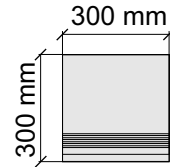

Размер: 30x30 см

Толщина ступени: 8,5 мм

Материал: Керамогранит

Артикул: GBVBalticGreyMat30_4

MEGA TILE

BalticGreyMat