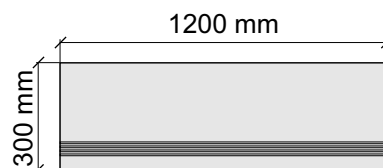

Размер: 30x120 см

Толщина ступени: 8,5 мм

Материал: Керамогранит

Артикул: GBBJ_HimalayaCoral12_4

Rondine

J90561_HimalayaCoral