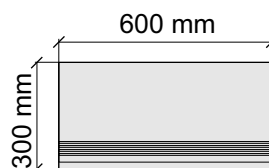

Артикул: GBB_OrlandoNaturalCarving12_4

Laxveer Ceramic LLP
OrlandoNaturalCarving

Коллекция Metallic

Размер: 30x30 см
Толщина ступени: 9 мм
Материал: Керамогранит
Артикул: GBIvory30_4

 Laxveer Ceramic LLP
106_Ivory