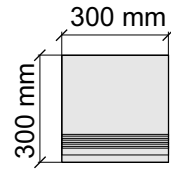

Размер: 30x30 см

Толщина ступени: 10 мм

Материал: Керамогранит

Артикул: GBVibesBsRm30_4

IMOLA CERAMICA
Vibes60BsRm