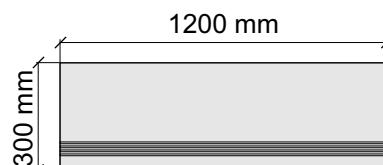

Размер: 30x120 см
Толщина ступени: 10 мм
Материал: Керамогранит
Артикул: GBVTubenrm12_4

IMOLA CERAMICA
Tube12nrm