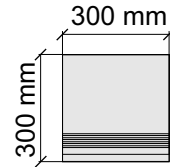

Размер: 30x30 см

Толщина ступени: 11 мм

Материал: Керамогранит

Артикул: GBB_TCCoffeeBrownMat30_4

Размер: 30x60 см

Толщина ступени: 11 мм

Материал: Керамогранит

Артикул: GBBTCCoffeeBrownMat36_4

Размер: 30x120 см

Толщина ступени: 11 мм

Материал: Керамогранит

Артикул: GBB_TCCoffeeBrownMat12_4