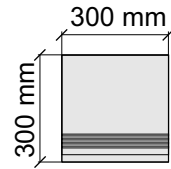

Размер: 30x30 см

Толщина ступени: 8,55 мм

Материал: Керамогранит

Артикул: GBMgBrecciaBrunoBeige30_4

SAIRAM

MgBrecciaBrunoBeige