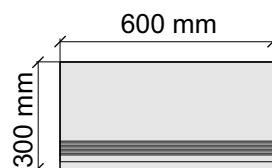

J90562_HimalayaGrey

Размер: 30x30 см

Толщина ступени: 8,5 мм

Материал: Керамогранит

Артикул: GBBJ_HimalayaGrey30_4

Rondine

J90953_HimalayaGrey

Размер: 30x60 см