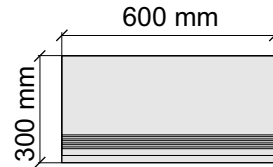

Размер: 30x60 см
Толщина ступени: 10 мм
Материал: Керамогранит
Артикул: GBMysticPe.Kry36_4

SANT'AGOSTINO
MysticPe.60120Kry