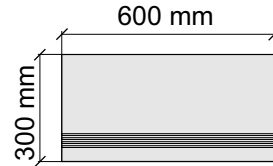

Размер: 30x60 см

Толщина ступени: 10 мм

Материал: Керамогранит

Артикул: GTVibesBsRm36_4

IMOLA CERAMICA
Vibes60BsRm