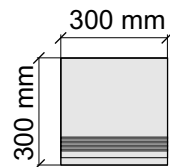

Размер: 30x30 см

Толщина ступени: 10,5 мм

Материал: Керамогранит

Артикул: GBastonGoldPulido30_4

KTL CERAMICAS

AstonGoldPulido60x120