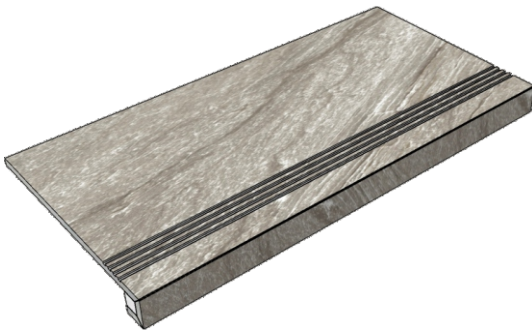

Размер: 30x60 см

Толщина ступени: 10 мм

Материал: Керамогранит

Артикул: GTVibesBsRm36_4

IMOLA CERAMICA
Vibes60BsRm