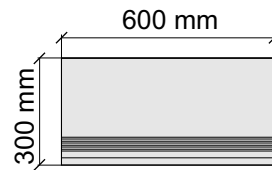

Размер: 30x60 см

Толщина ступени: 10,5 мм

Материал: Керамогранит

Артикул: GBBRainForestNaturalPul36_4

KTL CERAMICAS

RainForestNaturalPul60x120