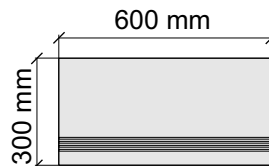

Размер: 30x60 см

Толщина ступени: 9,1 мм

Материал: Керамогранит

Артикул: GBAmboiseLuxMattRect36_4

APE

AmboiseLuxMattRect60*120

Размер: 30x60 см

Толщина ступени: 9,1 мм