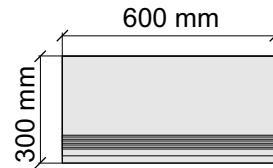

Коллекция Tube

Размер: 30x30 см
Толщина ступени: 10 мм
Материал: Керамогранит
Артикул: GBTubegrm30_4

 IMOLA CERAMICA
Tube60grm

Размер: 30x60 см
Толщина ступени: 10 мм
Материал: Керамогранит
Артикул: GBTubegrm36_4

Размер: 30x60 см
Толщина ступени: 10 мм
Материал: Керамогранит
Артикул: GBBVibesBsRm36_4

IMOLA CERAMICA
Vibes60BsRm

Размер: 30x120 см
Толщина ступени: 10 мм
Материал: Керамогранит
Артикул: GBBVibesBsRm12_4

IMOLA CERAMICA
Vibes12BsRm

Размер: 30x30 см

Толщина ступени: 10 мм

Материал: Керамогранит

Артикул: GBVibesDgRm30_4

IMOLA CERAMICA
Vibes60DgRm

Размер: 30x60 см

Толщина ступени: 10 мм