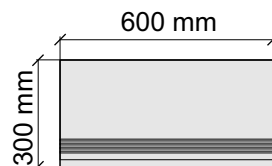

Толщина ступени: 10 мм

Материал: Керамогранит

Артикул: GTCottofaenzaA36_4

La Faenza

Cottofaenza60A

Размер: 30x30 см
Толщина ступени: 10 мм
Материал: Керамогранит
Артикул: GBVCottofaenzaa30_4

 La Faenza
Cottofaenza60A