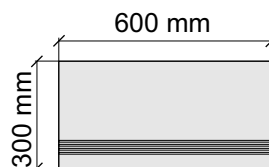

Размер: 30x60 см

Толщина ступени: 9,5 мм

Материал: Керамогранит

Артикул: GTAquariusOnyxBeigePolished36_4

UNICO TILES PRIVATE LIMITED
AquariusOnyxBeigePolished

Размер: 30x120 см

Толщина ступени: 9,5 мм

Материал: Керамогранит