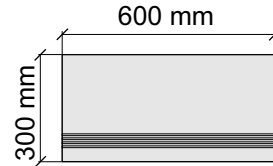

Толщина ступени: 8,5 мм

Материал: Керамогранит

Артикул: GBHimalayaGrey36_4

Rondine

J90953_HimalayaGrey

Размер: 30x60 см

Толщина ступени: 8,5 мм

Материал: Керамогранит