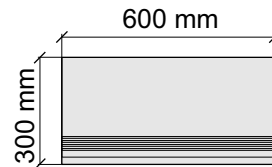

Коллекция МАТТ

Размер: 30x30 см

Толщина ступени: 9 мм

Материал: Керамогранит

Артикул: GBObsidianRhino30_4

Asia Pacific Imprex
ObsidianRhino60x120

Размер: 30x60 см

Толщина ступени: 9 мм