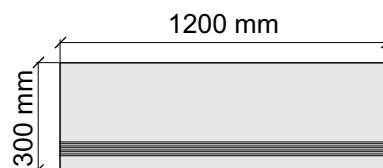

Артикул: GTX-ROCKB12_4

IMOLA CERAMICA
X-ROCK12B

Размер: 30x30 см
Толщина ступени: 10 мм
Материал: Керамогранит
Артикул: GBBX-ROCKB30_4

Размер: 30x60 см
Толщина ступени: 10 мм
Материал: Керамогранит
Артикул: GBBX-ROCKB36_4