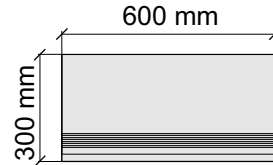

Bottega
B70812_WhiteRet

Размер: 30x120 см
Толщина ступени: 8,5 мм
Материал: Керамогранит
Артикул: GBB_B_WhiteRet12_4

Bottega
B70812_WhiteRet

Размер: 30x30 см
Толщина ступени: 8,5 мм
Материал: Керамогранит
Артикул: GBB_CharcoalRet30_4