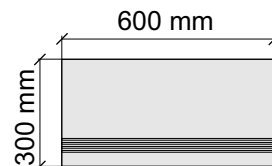

Размер: 30x60 см

Толщина ступени: 9,5 мм

Материал: Керамогранит

Артикул: GBMarfilGreyGlossy36_4

UNICO TILES PRIVATE LIMITED
MarfilGreyGlossy

Размер: 30x60 см

Толщина ступени: 9,5 мм

Материал: Керамогранит