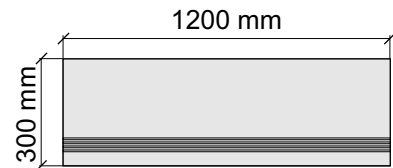

Размер: 30x120 см
Толщина ступени: 10 мм
Материал: Керамогранит
Артикул: GBVTubewrm12_4

IMOLA CERAMICA
Tube12wrm