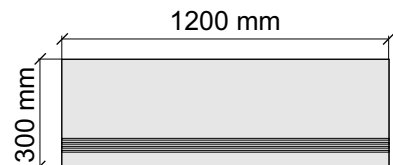

Размер: 30x120 см
Толщина ступени: 9 мм
Материал: Керамогранит
Артикул: GTCelaStatuario12_4

Laxveer Ceramic LLP
CelaStatuarioCarving