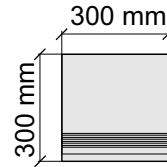

Размер: 30x30 см
Толщина ступени: 11 мм
Материал: Керамогранит
Артикул: GBTCBeigeMat30_4

MEGA TILE
TCBeigeMat