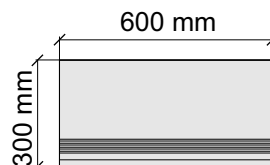

 KTL CERAMICAS
RainForestNatural60x120

Размер: 30x30 см

Толщина ступени: 10,5 мм

Материал: Керамогранит

Артикул: GBBNanotechIndicGrey30_4

KTL CERAMICAS

RainForestNatural60x120

Размер: 30x60 см