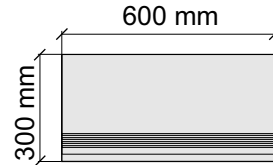

Размер: 30x60 см
Толщина ступени: 9 мм
Материал: Керамогранит
Артикул: GBCelaStatuario36_4

Laxveer Ceramic LLP
CelaStatuarioCarving