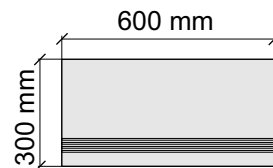

Размер: 30x60 см

Толщина ступени: 9 мм

Материал: Керамогранит

Артикул: GTOnyxHermanGoldx36_4

Asia Pacific Imprex

OnyxHermanGold60x120