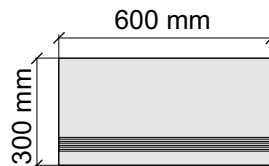

Размер: 30x60 см

Толщина ступени: 10 мм

Материал: Керамогранит

Артикул: GTVibesBRm36_4

IMOLA CERAMICA
Vibes60BRm