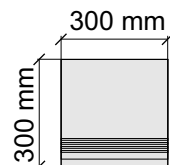

Размер: 30x30 см
Толщина ступени: 10 мм
Материал: Керамогранит
Артикул: GBTrexwrm30_4

La Faenza
Trex60wrm