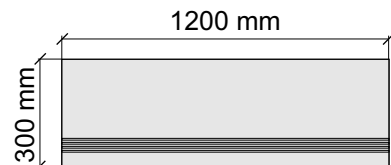

AstonWhitePulido60x120Rect

Размер: 30x60 см

Толщина ступени: 10,5 мм

Материал: Керамогранит

Артикул: GTastonWhitePulido36_4

KTL CERAMICAS

AstonWhitePulido60x120Rect

Размер: 30x120 см