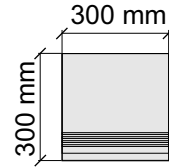

Коллекция Tube

Размер: 30x30 см
Толщина ступени: 10 мм
Материал: Керамогранит
Артикул: GBTubegrm30_4

 IMOLA CERAMICA
Tube60grm

Размер: 30x60 см
Толщина ступени: 10 мм
Материал: Керамогранит
Артикул: GBTubegrm36_4

 IMOLA CERAMICA
Tube12grm

Размер: 30x30 см
Толщина ступени: 10 мм
Материал: Керамогранит
Артикул: GBVTubegrm30_4

Размер: 30x60 см
Толщина ступени: 10 мм
Материал: Керамогранит
Артикул: GBVTubegrm36_4

Размер: 30x120 см
Толщина ступени: 10 мм
Материал: Керамогранит
Артикул: GBVTubegrm12_4

Размер: 30x120 см

Толщина ступени: 10 мм

Материал: Керамогранит

Артикул: GTVibesGRm12_4

IMOLA CERAMICA
Vibes12GRm

Размер: 30x30 см

Толщина ступени: 10 мм

Материал: Керамогранит