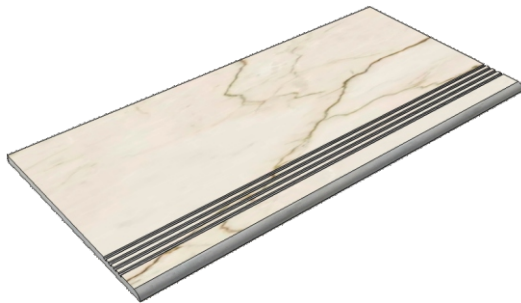

Размер: 30x60 см
Толщина ступени: 10 мм
Материал: Керамогранит
Артикул: GBOrcrRm36_4

La Faenza
OrCre60Rm