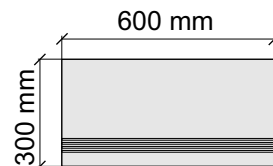

Размер: 30x60 см
Толщина ступени: 9 мм
Материал: Керамогранит
Артикул: GTCelaStatuario36_4

Laxveer Ceramic LLP
CelaStatuarioCarving