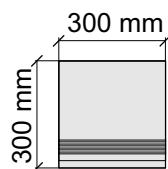

Материал: Керамогранит

Артикул: GBB_AmboiseLuxMattRect12_4

APE

AmboiseLuxMattRect60*120

Коллекция Aston

Размер: 30x30 см
Толщина ступени: 10 мм
Материал: Керамогранит
Артикул: GBAstonGold30_4

KTL CERAMICAS
AstonGold60x120Rect