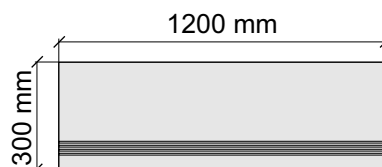

Размер: 30x120 см

Толщина ступени: 10 мм

Материал: Керамогранит

Артикул: GTCarbisGold12_4

KTL CERAMICAS

CarbisGold60x120Rect