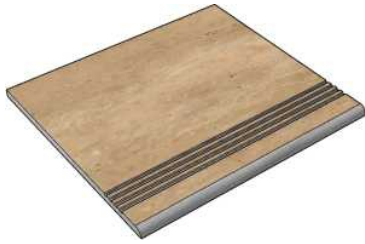

Размер: 30x30 см
Толщина ступени: 8,5 мм
Материал: Керамогранит
Артикул: GBRomaBeigeMat30_4

Размер: 30x60 см
Толщина ступени: 8,5 мм
Материал: Керамогранит
Артикул: GBRomaBeigeMat36_4

Размер: 30x60 см
Толщина ступени: 8,5 мм
Материал: Керамогранит
Артикул: GTRomaBeigeMat36_4

Размер: 30x120 см
Толщина ступени: 8,5 мм
Материал: Керамогранит
Артикул: GTRomaBeigeMat12_4