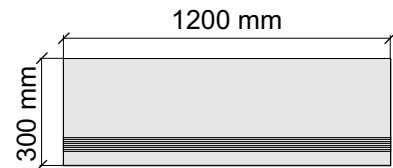

Размер: 30x120 см

Толщина ступени: 9,5 мм

Материал: Керамогранит

Артикул: GBB_MarfilGreyGlossy12_4

UNICO TILES PRIVATE LIMITED
MarfilGreyGlossy