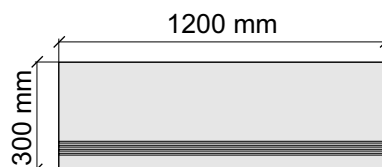

Размер: 30x60 см

Толщина ступени: 9,5 мм

Материал: Керамогранит

Артикул: GTAquariusOnyxBeigePolished36_4

UNICO TILES PRIVATE LIMITED
AquariusOnyxBeigePolished

Размер: 30x120 см

Толщина ступени: 9,5 мм

Материал: Керамогранит