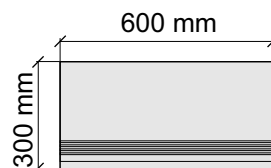

Cottofaenza60W

Коллекция Oro

Размер: 30x30 см
Толщина ступени: 10 мм
Материал: Керамогранит
Артикул: GBOrCreLp30_4

La Faenza
OrCre60Lp

Размер: 30x60 см
Толщина ступени: 10 мм
Материал: Керамогранит
Артикул: GBOrCreLp36_4