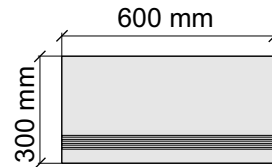

Артикул: GBAAlaskaSilver30_4

Asia Pacific Imprex
AlaskaSilver60x120

Размер: 30x60 см

Толщина ступени: 9 мм

Материал: Керамогранит

Артикул: GBAAlaskaSilver36_4

Asia Pacific Imprex
AlaskaSilver60x120

Размер: 30x60 см