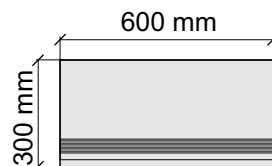

Размер: 30x120 см
Толщина ступени: 10 мм
Материал: Керамогранит
Артикул: GTOrLLRm12_4

Размер: 30x30 см
Толщина ступени: 10 мм
Материал: Керамогранит
Артикул: GBBOrLLRm30_4

La Faenza
OrLL60Rm

Размер: 30x60 см
Толщина ступени: 10 мм
Материал: Керамогранит
Артикул: GBBOrLLRm36_4