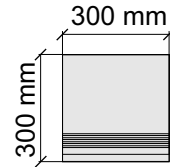

Размер: 30x30 см

Толщина ступени: 9 мм

Материал: Керамогранит

Артикул: GBB_AlaskaSilver30_4

Asia Pacific Imprex
AlaskaSilver60x120