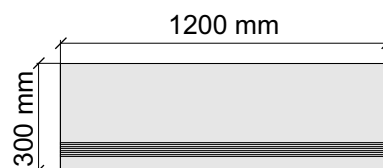

Материал: Керамогранит

Артикул: GBVBalticBiancoMat30_4

Размер: 30x60 см

Толщина ступени: 8,5 мм

Материал: Керамогранит

Артикул: GBVBalticBiancoMat36_4

Размер: 30x120 см

Толщина ступени: 8,5 мм