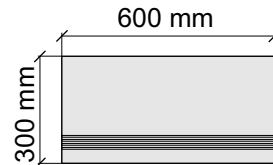

Размер: 30x60 см

Толщина ступени: 10,5 мм

Материал: Керамогранит

Артикул: GTastonWhitePulido36_4

KTL CERAMICAS

AstonWhitePulido60x120Rect