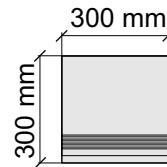

Коллекция HIGH GLOSS POLISHED

Размер: 30x30 см

Толщина ступени: 9,5 мм

Материал: Керамогранит

Артикул: GBVienceBlack(High Gloss)Polished30_4

UNICO TILES PRIVATE LIMITED
VienceBlack(High Gloss)Polished