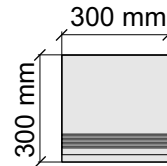

Размер: 30x30 см

Толщина ступени: 9,5 мм

Материал: Керамогранит

Артикул: GBAquaOnyxPolished30_4

UNICO TILES PRIVATE LIMITED
AquaOnyxPolished

Размер: 30x60 см

Толщина ступени: 9,5 мм

Материал: Керамогранит