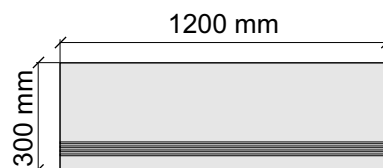

Размер: 30x120 см
Толщина ступени: 10 мм
Материал: Керамогранит
Артикул: GBB_MysticDa.Kry12_4

SANT'AGOSTINO
MysticDa.60120Kry