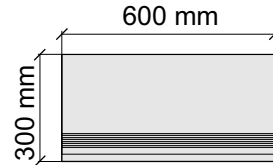

Размер: 30x60 см

Толщина ступени: 10,5 мм

Материал: Керамогранит

Артикул: GBastonWhitePulido36_4

KTL CERAMICAS

AstonWhitePulido60x120Rect