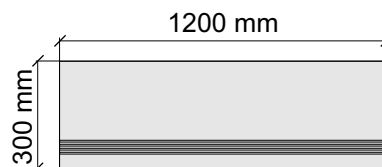

Размер: 30x60 см
Толщина ступени: 10 мм
Материал: Керамогранит
Артикул: GBTrexnlp36_4

La Faenza
Trex60nlp

Размер: 30x60 см
Толщина ступени: 10 мм
Материал: Керамогранит
Артикул: GTTrexnlp36_4

La Faenza
Trex60nlp