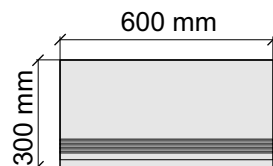

Размер: 30x60 см
Толщина ступени: 10 мм
Материал: Керамогранит
Артикул: GBBOrLLLP36_4

La Faenza
OrLL60Lp