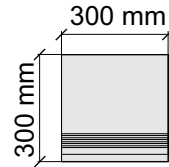

Размер: 30x120 см

Толщина ступени: 9,5 мм

Материал: Керамогранит

Артикул: GBB_DynaImpastaLTPolished12_4

UNICO TILES PRIVATE LIMITED
DynaImpastaLTPolished

Размер: 30x30 см

Толщина ступени: 9,5 мм

Материал: Керамогранит