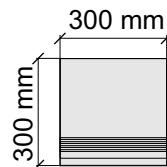

Размер: 30x30 см

Толщина ступени: 9,1 мм

Материал: Керамогранит

Артикул: GBB_AmboiseLuxMattRect30_4

APE

AmboiseLuxMattRect60*120