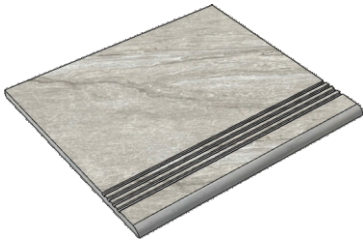

Размер: 30x30 см

Толщина ступени: 10 мм

Материал: Керамогранит

Артикул: GBVibesGRm30_4

IMOLA CERAMICA
Vibes60GRm