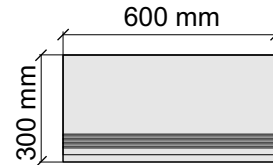

Размер: 30x60 см
Толщина ступени: 8,5 мм
Материал: Керамогранит
Артикул: GBBB_CharcoalRet36_4

Bottega
B70808_CharcoalRet