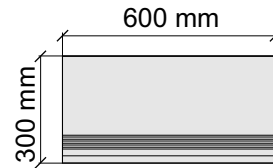

Размер: 30x60 см

Толщина ступени: 9 мм

Материал: Керамогранит

Артикул: GBBObsidianFossil36_4

Asia Pacific Imprex

ObsidianFossil60x120