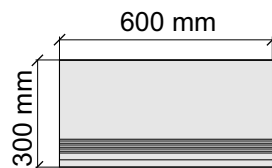

Размер: 30x60 см

Толщина ступени: 9 мм

Материал: Керамогранит

Артикул: GBBArabescatoCarving36_4

Laxveer Ceramic LLP
ArabescatoCarving