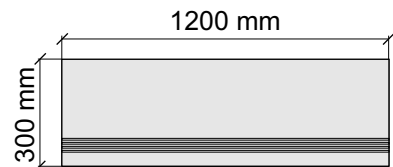

Размер: 30x60 см
Толщина ступени: 8,5 мм
Материал: Керамогранит
Артикул: GTB_CharcoalRet36_4