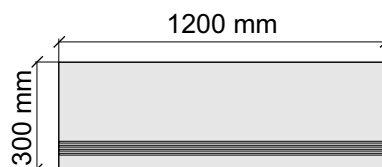

Размер: 30x120 см

Толщина ступени: 9,1 мм

Материал: Керамогранит

Артикул: GTAmboiseLuxMattRect12_4

APE

AmboiseLuxMattRect60*120