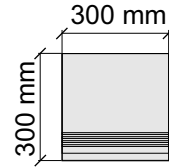

Размер: 30x30 см
Толщина ступени: 10 мм
Материал: Керамогранит
Артикул: GBB_MysticOc.Kry30_4

SANT'AGOSTINO
MysticOc.60120Kry