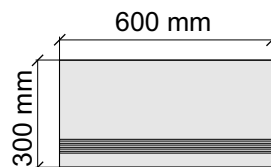

 IMOLA CERAMICA
Tube12grm

Размер: 30x30 см
Толщина ступени: 10 мм
Материал: Керамогранит
Артикул: GBVTubegrm30_4

Размер: 30x60 см
Толщина ступени: 10 мм
Материал: Керамогранит
Артикул: GBVTubegrm36_4

Размер: 30x120 см
Толщина ступени: 10 мм
Материал: Керамогранит
Артикул: GBVTubegrm12_4

Материал: Керамогранит

Артикул: GBX-ROCKB30_4

IMOLA CERAMICA
X-ROCK60B

Размер: 30x60 см

Толщина ступени: 10 мм

Материал: Керамогранит

Артикул: GBX-ROCKB36_4

IMOLA CERAMICA
X-ROCK60B