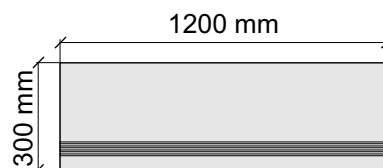

Размер: 30x120 см

Толщина ступени: 8,5 мм

Материал: Керамогранит

Артикул: GBBJ_HimalayaBlack12_4

Rondine

J90560_HimalayaBlack