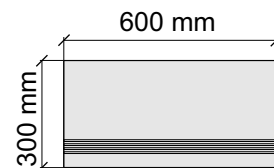

Размер: 30x60 см

Толщина ступени: 9 мм

Материал: Керамогранит

Артикул: GTObsidianCharcol36_4

Asia Pacific Imprex

ObsidianCharcol60x120