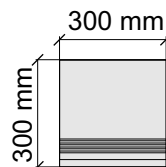

Коллекция X-Rock

Размер: 30x30 см

Толщина ступени: 10 мм

Материал: Керамогранит

Артикул: GBX-ROCKB30_4

IMOLA CERAMICA
X-ROCK60B