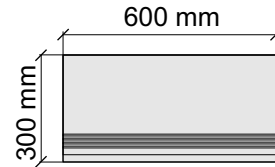

Размер: 30x60 см

Толщина ступени: 10 мм

Материал: Керамогранит

Артикул: GBBVibesWRm36_4

IMOLA CERAMICA
Vibes60WRm