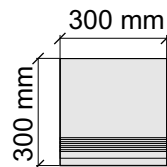

J90952_HimalayaCoral

Размер: 30x120 см

Толщина ступени: 8,5 мм

Материал: Керамогранит

Артикул: GTHimalayaCoral12_4

Rondine

J90561_HimalayaCoral

Размер: 30x30 см