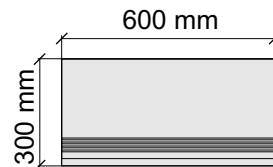

 IMOLA CERAMICA
Tube12grm

Размер: 30x30 см
Толщина ступени: 10 мм
Материал: Керамогранит
Артикул: GBVTubegrm30_4

Размер: 30x60 см
Толщина ступени: 10 мм
Материал: Керамогранит
Артикул: GBVTubegrm36_4

Размер: 30x120 см
Толщина ступени: 10 мм
Материал: Керамогранит
Артикул: GBVTubegrm12_4

Размер: 30x30 см

Толщина ступени: 10 мм

Материал: Керамогранит

Артикул: GBТubenrm30_4

IMOLA CERAMICA
Tube60nrm

Размер: 30x60 см

Толщина ступени: 10 мм

Материал: Керамогранит