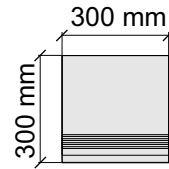

Размер: 30x30 см

Толщина ступени: 10,5 мм

Материал: Керамогранит

Артикул: GBBastonGoldPulido30_4

KTL CERAMICAS

AstonGoldPulido60x120