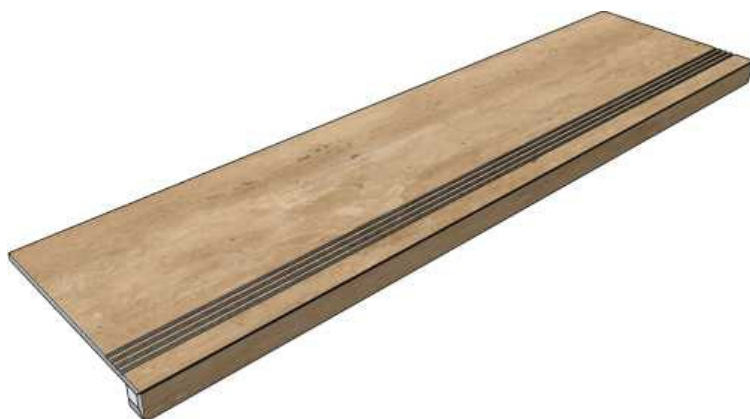

Размер: 30x120 см
Толщина ступени: 8,5 мм
Материал: Керамогранит
Артикул: GTRomaBeigeMat12_4