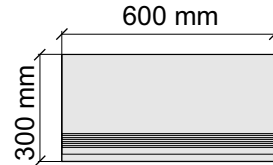

Размер: 30x60 см
Толщина ступени: 8,5 мм
Материал: Керамогранит
Артикул: GBB_WhiteRet36_4

Bottega
B70812_WhiteRet