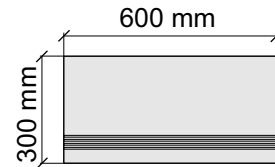

Размер: 30x60 см

Толщина ступени: 9 мм

Материал: Керамогранит

Артикул: GTEposlvoryRett36_4

AtlasConcordeRussia
EposlvoryRett60x120Lapp