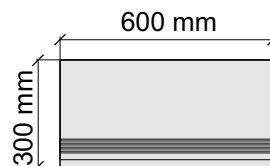

Коллекция Tube

Размер: 30x30 см
Толщина ступени: 10 мм
Материал: Керамогранит
Артикул: GBTubegrm30_4

 IMOLA CERAMICA
Tube60grm

Размер: 30x60 см
Толщина ступени: 10 мм
Материал: Керамогранит
Артикул: GBTubegrm36_4

 IMOLA CERAMICA
Tube60grm

Размер: 30x60 см
Толщина ступени: 10 мм
Материал: Керамогранит
Артикул: GTTubegrm36_4

 IMOLA CERAMICA
Tube60grm

Размер: 30x120 см
Толщина ступени: 10 мм
Материал: Керамогранит
Артикул: GTTubegrm12_4

 IMOLA CERAMICA
Tube12grm

Размер: 30x30 см
Толщина ступени: 10 мм
Материал: Керамогранит
Артикул: GBVTubegrm30_4

Размер: 30x60 см
Толщина ступени: 10 мм
Материал: Керамогранит
Артикул: GBVTubegrm36_4

Размер: 30x120 см
Толщина ступени: 10 мм
Материал: Керамогранит
Артикул: GBVTubegrm12_4