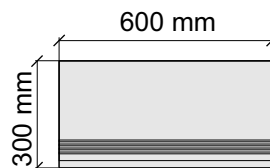

Размер: 30x60 см
Толщина ступени: 10 мм
Материал: Керамогранит
Артикул: GBVTrextolp36_4

Размер: 30x120 см
Толщина ступени: 10 мм
Материал: Керамогранит
Артикул: GBVTrextolp12_4

Размер: 30x30 см
Толщина ступени: 10 мм
Материал: Керамогранит
Артикул: GBTrextorm30_4