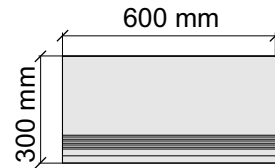

Размер: 30x30 см

Толщина ступени: 11 мм

Материал: Керамогранит

Артикул: GBB_TCCoffeeBrownMat30_4