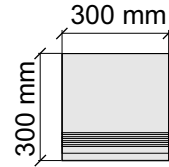

Размер: 30x60 см
Толщина ступени: 10 мм
Материал: Керамогранит
Артикул: GBOrOceLp36_4

Размер: 30x60 см
Толщина ступени: 10 мм
Материал: Керамогранит
Артикул: GTOrOceLp36_4

Размер: 30x120 см
Толщина ступени: 10 мм
Материал: Керамогранит
Артикул: GTOrOceLp12_4