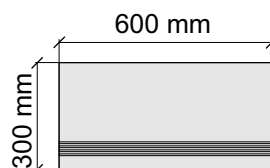

Размер: 30x60 см
Толщина ступени: 10 мм
Материал: Керамогранит
Артикул: GBTrexwlp36_4