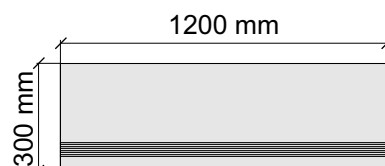

Толщина ступени: 10,5 мм

Материал: Керамогранит

Артикул: GBBNanotechIndicGrey36_4

KTL CERAMICAS

RainForestNatural60x120

Размер: 30x120 см

Толщина ступени: 10,5 мм

Материал: Керамогранит