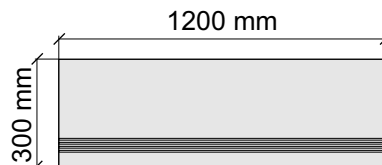

AstonWhite120x120Rect

Размер: 30x60 см

Толщина ступени: 10,5 мм

Материал: Керамогранит

Артикул: GTastonWhite36_4

KTL CERAMICAS

AstonWhite120x120Rect

Размер: 30x120 см