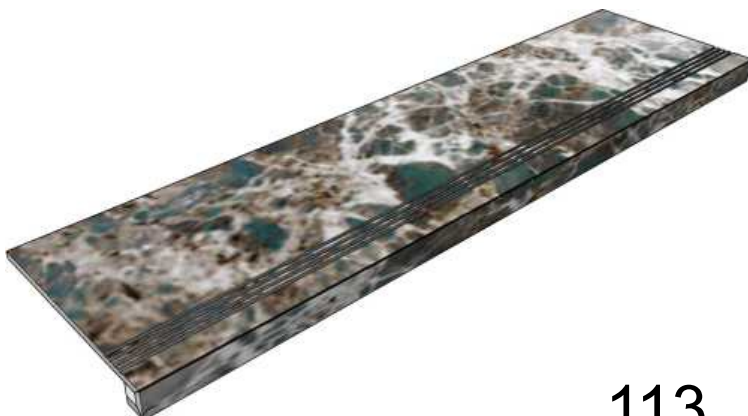

Размер: 30x120 см

Толщина ступени: 9 мм

Материал: Керамогранит

Артикул: GTAmazonite12_4

Asia Pacific Imprex
Amazonite60x120