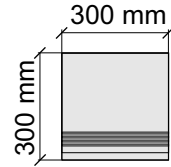

Размер: 30x120 см

Толщина ступени: 8,5 мм

Материал: Керамогранит

Артикул: GBB_V_AlmondRet12_4

Bottega

B70807_AlmondRet

Размер: 30x30 см
Толщина ступени: 8,5 мм
Материал: Керамогранит
Артикул: GBB_WalnutRet30_4