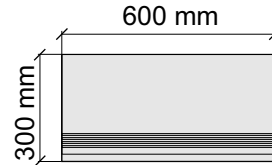

Размер: 30x60 см

Толщина ступени: 9,5 мм

Материал: Керамогранит

Артикул: GBMarfilGreyGlossy36_4

UNICO TILES PRIVATE LIMITED
MarfilGreyGlossy