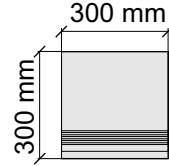

Размер: 30x30 см

Толщина ступени: 9 мм

Материал: Керамогранит

Артикул: GBB_Ivory30_4

Laxveer Ceramic LLP
106_Ivory