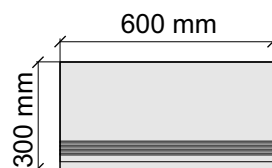

Размер: 30x30 см
Толщина ступени: 10 мм
Материал: Керамогранит
Артикул: GBVTrexnrm30_4