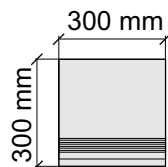

Материал: Керамогранит

Артикул: GBBTCCobaltBlueMat36_4

 MEGA TILE
TCCobaltBlueMat

Размер: 30x120 см

Толщина ступени: 11 мм

Материал: Керамогранит

Артикул: GBB_TCCobaltBlueMat12_4

 MEGA TILE
TCCobaltBlueMat