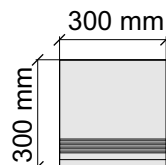

Коллекция Trex

Размер: 30x30 см
Толщина ступени: 10 мм
Материал: Керамогранит
Артикул: GBTrexnlp30_4

La Faenza
Trex60nlp