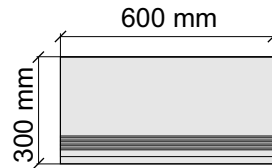

Размер: 30x120 см
Толщина ступени: 10 мм
Материал: Керамогранит
Артикул: GBBX-ROCKB12_4

Размер: 30x30 см

Толщина ступени: 10 мм

Материал: Керамогранит

Артикул: GBX-ROCKG30_4

IMOLA CERAMICA
X-ROCK60G

Размер: 30x60 см