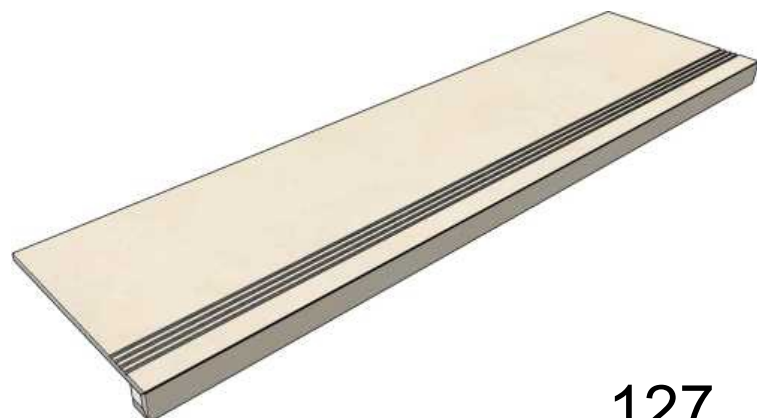

Размер: 30x120 см
Толщина ступени: 9 мм
Материал: Керамогранит
Артикул: GTIvory12_4

Laxveer Ceramic LLP
106_Ivory