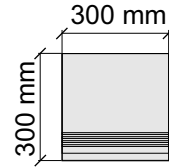

Размер: 30x30 см
Толщина ступени: 8,5 мм
Материал: Керамогранит
Артикул: GBB_B_WhiteRet30_4

Bottega
B70812_WhiteRet