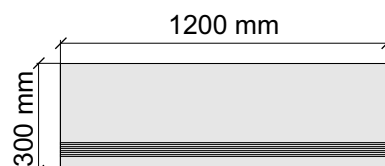

Размер: 30x60 см

Толщина ступени: 9,5 мм

Материал: Керамогранит

Артикул: GBBAquariusOnyxBeigePolished36_4

UNICO TILES PRIVATE LIMITED
AquariusOnyxBeigePolished

Размер: 30x120 см

Толщина ступени: 9,5 мм

Материал: Керамогранит