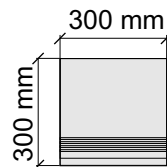

Размер: 30x60 см
Толщина ступени: 10 мм
Материал: Керамогранит
Артикул: GBVTrextolp36_4

Размер: 30x120 см
Толщина ступени: 10 мм
Материал: Керамогранит
Артикул: GBVTrextolp12_4

Размер: 30x30 см
Толщина ступени: 10 мм
Материал: Керамогранит
Артикул: GBTrextorm30_4

Размер: 30x60 см
Толщина ступени: 10 мм
Материал: Керамогранит
Артикул: GBTrextorm36_4

Размер: 30x60 см
Толщина ступени: 10 мм
Материал: Керамогранит
Артикул: GTTrexorm36_4

Размер: 30x120 см
Толщина ступени: 10 мм
Материал: Керамогранит
Артикул: GTTrexorm12_4