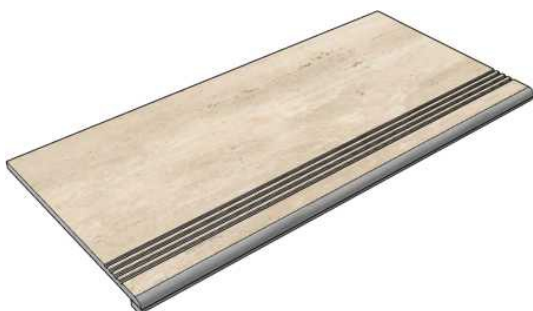

RomalvoryMat

Размер: 30x30 см

Толщина ступени: 8,5 мм

Материал: Керамогранит

Артикул: GBB_RomalvoryMat30_4

MEGA TILE

RomalvoryMat

Размер: 30x60 см