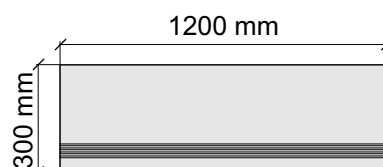

Толщина ступени: 8,5 мм

Материал: Керамогранит

Артикул: GBBJ_HimalayaGrey36_4

Rondine

J90953_HimalayaGrey

Размер: 30x120 см

Толщина ступени: 8,5 мм

Материал: Керамогранит