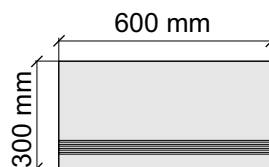

Материал: Керамогранит

Артикул: GBBalticBiancoMat30_4

Размер: 30x60 см

Толщина ступени: 8,5 мм

Материал: Керамогранит

Артикул: GBBalticBiancoMat36_4

Размер: 30x60 см

Толщина ступени: 8,5 мм