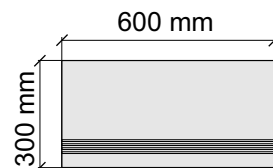

Размер: 30x60 см
Толщина ступени: 10 мм
Материал: Керамогранит
Артикул: GTMysticDa.Kry36_4

SANT'AGOSTINO
MysticDa.60120Kry