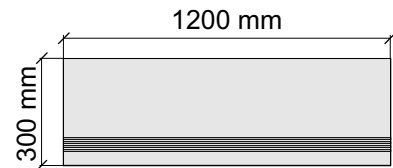

Материал: Керамогранит

Артикул: GBB_CelaStatuarioCarving30_4

Laxveer Ceramic LLP
CelaStatuarioCarving

Размер: 30x60 см

Толщина ступени: 9 мм

Материал: Керамогранит

Артикул: GBB_CelaStatuarioCarving36_4

Laxveer Ceramic LLP
CelaStatuarioCarving