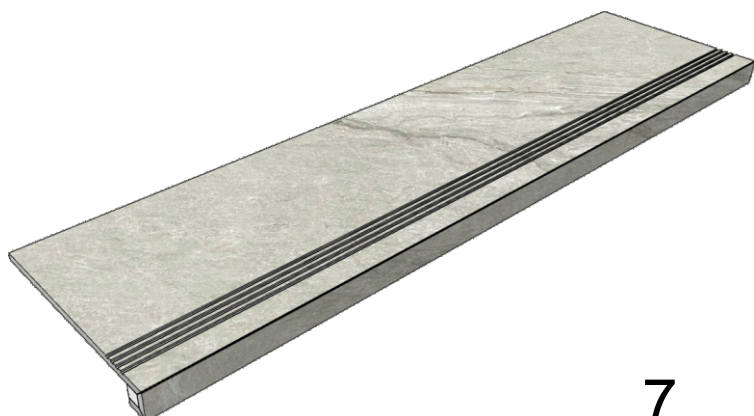

Коллекция Tube

Размер: 30x30 см
Толщина ступени: 10 мм
Материал: Керамогранит
Артикул: GBTubegrm30_4

 IMOLA CERAMICA
Tube60grm

Размер: 30x60 см
Толщина ступени: 10 мм
Материал: Керамогранит
Артикул: GBTubegrm36_4

Материал: Керамогранит

Артикул: GBVibesBRm36_4

IMOLA CERAMICA
Vibes60BRm

Размер: 30x60 см

Толщина ступени: 10 мм

Материал: Керамогранит

Артикул: GTVibesBRm36_4

IMOLA CERAMICA
Vibes60BRm