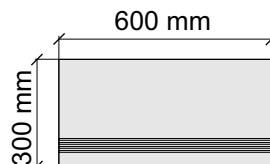

Cottofaenza60A

Размер: 30x60 см

Толщина ступени: 10 мм

Материал: Керамогранит

Артикул: GBCottofaenzaA36_4

La Faenza

Cottofaenza60A

Размер: 30x60 см