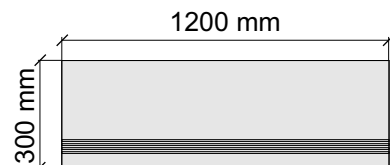

Размер: 30x120 см
Толщина ступени: 11 мм
Материал: Керамогранит
Артикул: GTTCCoffeeBrownMat12_4

MEGA TILE
TCCoffeeBrownMat