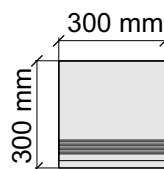

Коллекция Vibes

Размер: 30x30 см

Толщина ступени: 10 мм

Материал: Керамогранит

Артикул: GBVibesBRm30_4

IMOLA CERAMICA
Vibes60BRm