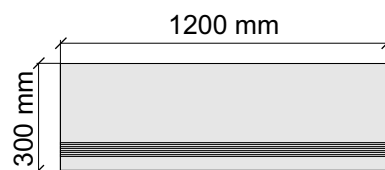

Размер: 30x60 см

Толщина ступени: 9,5 мм

Материал: Керамогранит

Артикул: GBBVienceBlack(High Gloss)Polished36_4

UNICO TILES PRIVATE LIMITED
VienceBlack(High Gloss)Polished

Размер: 30x120 см

Толщина ступени: 9,5 мм