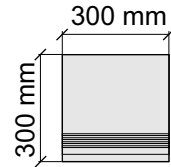

Размер: 30x30 см

Толщина ступени: 10 мм

Материал: Керамогранит

Артикул: GBVibesGRm30_4

IMOLA CERAMICA
Vibes60GRm