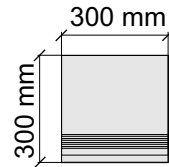

Размер: 30x30 см
Толщина ступени: 10 мм
Материал: Керамогранит
Артикул: GBOrLLRm30_4

Размер: 30x60 см
Толщина ступени: 10 мм
Материал: Керамогранит
Артикул: GBOrLLRm36_4

Размер: 30x60 см
Толщина ступени: 10 мм
Материал: Керамогранит
Артикул: GTOrLLRm36_4

Размер: 30x120 см
Толщина ступени: 10 мм
Материал: Керамогранит
Артикул: GTOrLLRm12_4