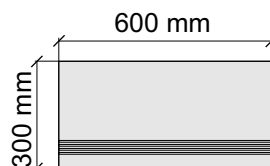

Артикул: GBOOrlandoNaturalCarving30_4

Laxveer Ceramic LLP
OrlandoNaturalCarving

Размер: 30x60 см

Толщина ступени: 9 мм

Материал: Керамогранит

Артикул: GBOOrlandoNaturalCarving36_4

Laxveer Ceramic LLP
OrlandoNaturalCarving