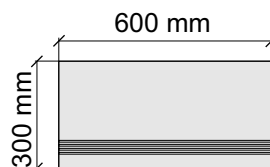

Размер: 30x60 см
Толщина ступени: 10 мм
Материал: Керамогранит
Артикул: GTAstonGold36_4

KTL CERAMICAS
AstonGold60x120Rect