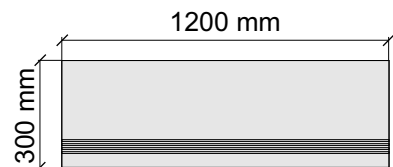

Размер: 30x120 см
Толщина ступени: 11 мм
Материал: Керамогранит
Артикул: GTTCCombaltBlueMat12_4

MEGA TILE
TCCombaltBlueMat