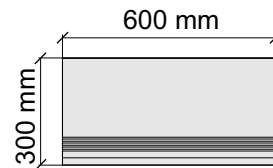

Asia Pacific Imprex
Amazonite60x120

Размер: 30x30 см

Толщина ступени: 9 мм

Материал: Керамогранит

Артикул: GBB_Amazonite30_4

Asia Pacific Imprex
Amazonite60x120

Размер: 30x60 см

Толщина ступени: 9 мм