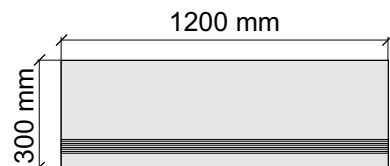

J90951_HimalayaBlack

Размер: 30x60 см

Толщина ступени: 8,5 мм

Материал: Керамогранит

Артикул: GTHimalayaBlack36_4

Rondine

J90951_HimalayaBlack

Размер: 30x120 см