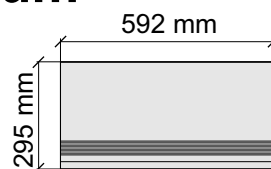

Размер: 29,5x59,2 см
Толщина ступени: 10,1 мм
Материал: Керамогранит
Артикул: GBTitaniumBrown52_4

CRISTACER
TitaniumBrown59,2x59,2

Размер: 29,5x59,2 см
Толщина ступени: 10,1 мм
Материал: Керамогранит
Артикул: GTTitaniumBrown52_4