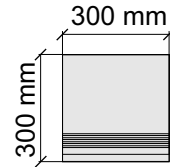

Размер: 30x30 см

Толщина ступени: 9 мм

Материал: Керамогранит

Артикул: GBB_CelaStatuarioCarving30_4

Laxveer Ceramic LLP
CelaStatuarioCarving