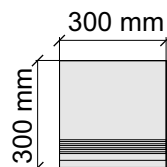

Материал: Керамогранит

Артикул: GTBalticBiancoMat36_4

Размер: 30x120 см

Толщина ступени: 8,5 мм

Материал: Керамогранит

Артикул: GTBalticBiancoMat12_4

Размер: 30x30 см

Толщина ступени: 8,5 мм