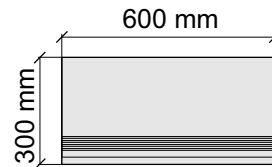

Размер: 30x60 см

Толщина ступени: 9,5 мм

Материал: Керамогранит

Артикул: GBVienceBlack(High Gloss)Polished36_4

UNICO TILES PRIVATE LIMITED
VienceBlack(High Gloss)Polished

Размер: 30x60 см

Толщина ступени: 9,5 мм