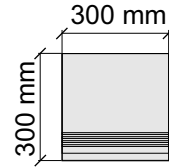

Размер: 30x30 см

Толщина ступени: 10 мм

Материал: Керамогранит

Артикул: GBVCottofaenzatc30_4

La Faenza

Cottofaenza60TC