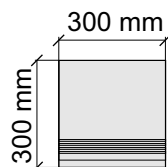

Размер: 30x30 см

Толщина ступени: 10 мм

Материал: Керамогранит

Артикул: GBX-ROCKN30_4

IMOLA CERAMICA
X-ROCK60N