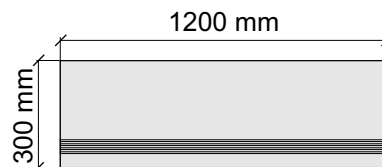

Размер: 30x60 см
Толщина ступени: 10 мм
Материал: Керамогранит
Артикул: GTOrOceLp36_4