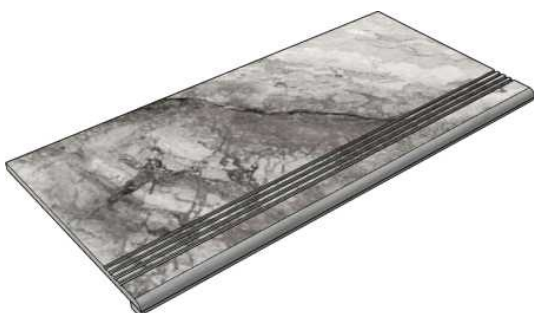

Размер: 30x60 см
Толщина ступени: 10 мм
Материал: Керамогранит
Артикул: GBBMysticDa.Kry36_4

SANT'AGOSTINO
MysticDa.60120Kry