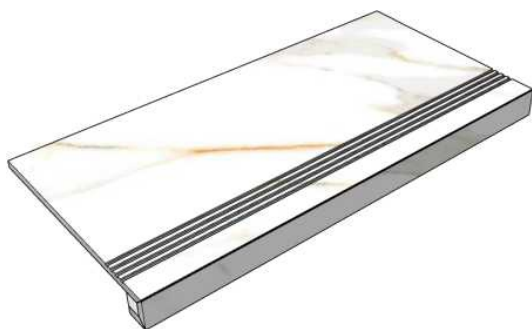

Артикул: GBOOrlandoNaturalCarving30_4

Laxveer Ceramic LLP
OrlandoNaturalCarving

Размер: 30x60 см

Толщина ступени: 9 мм

Материал: Керамогранит

Артикул: GBOOrlandoNaturalCarving36_4

Laxveer Ceramic LLP
OrlandoNaturalCarving