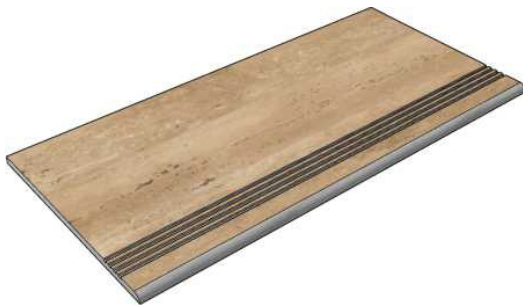

Артикул: GBB_RomalvoryMat12_4

MEGA TILE

RomalvoryMat

Размер: 30x30 см
Толщина ступени: 8,5 мм
Материал: Керамогранит
Артикул: GBRomaBeigeMat30_4

Размер: 30x60 см
Толщина ступени: 8,5 мм
Материал: Керамогранит
Артикул: GBRomaBeigeMat36_4