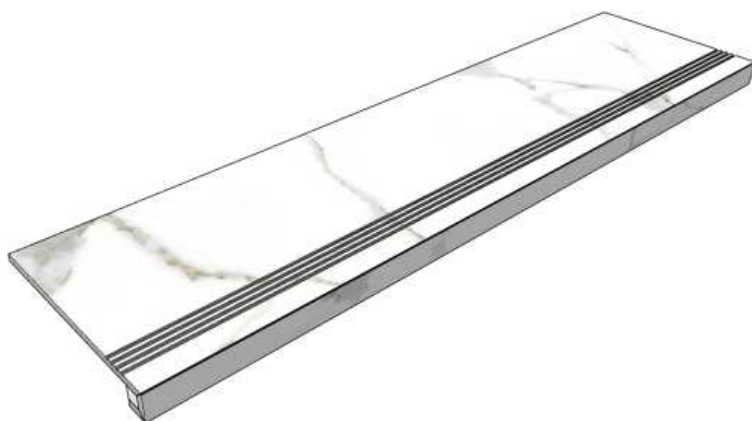

Размер: 30x60 см

Толщина ступени: 9,5 мм

Материал: Керамогранит

Артикул: GTCalcattaCenturyPolished36_4

UNICO TILES PRIVATE LIMITED
CalcattaCenturyPolished

Размер: 30x120 см

Толщина ступени: 9,5 мм

Материал: Керамогранит