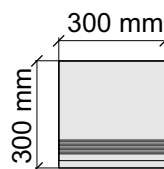

Коллекция AMBOISE LUX

Размер: 30x30 см

Толщина ступени: 9,1 мм

Материал: Керамогранит

Артикул: GBAmboiseLuxMattRect30_4

APE

AmboiseLuxMattRect60*120