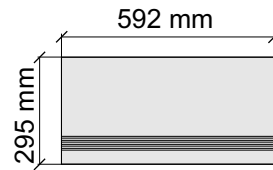

Размер: 29,5x59,2 см
Толщина ступени: 10,1 мм
Материал: Керамогранит
Артикул: GTTitaniumIvory52_4

CRISTACER
TitaniumIvory59,2x59,2