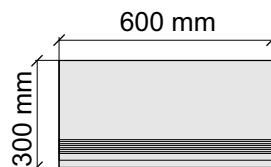

Коллекция Tube

Размер: 30x30 см
Толщина ступени: 10 мм
Материал: Керамогранит
Артикул: GBTubegrm30_4

 IMOLA CERAMICA
Tube60grm

Размер: 30x60 см
Толщина ступени: 10 мм
Материал: Керамогранит
Артикул: GBTubegrm36_4