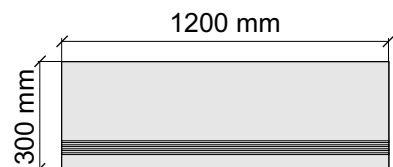

Размер: 30x120 см

Толщина ступени: 10 мм

Материал: Керамогранит

Артикул: GTТubenrm12_4

IMOLA CERAMICA
Tube12nrm