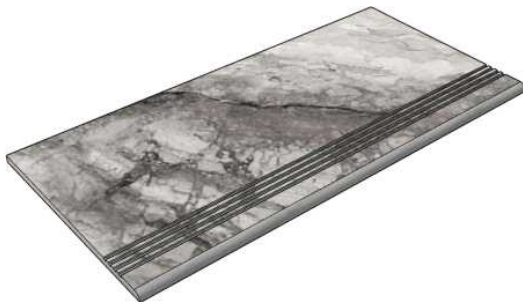

Размер: 30x60 см
Толщина ступени: 10 мм
Материал: Керамогранит
Артикул: GBMysticDa.Kry36_4

SANT'AGOSTINO
MysticDa.60120Kry