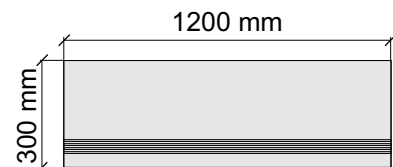

Размер: 30x120 см

Толщина ступени: 9 мм

Материал: Керамогранит

Артикул: GTObsidianCharcol12_4

Asia Pacific Imprex

ObsidianCharcol60x120