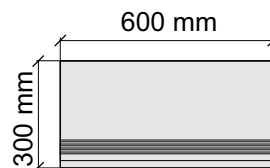

La Faenza
OrLL60Rm

Размер: 30x120 см
Толщина ступени: 10 мм
Материал: Керамогранит
Артикул: GBBOrLLRm12_4

La Faenza
OrLL12Rm

Размер: 30x30 см
Толщина ступени: 10 мм
Материал: Керамогранит
Артикул: GBOrOceLp30_4