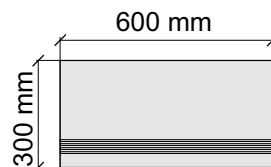

Размер: 30x60 см
Толщина ступени: 10 мм
Материал: Керамогранит
Артикул: GTOOrCreLp36_4

La Faenza
OrCre60Lp