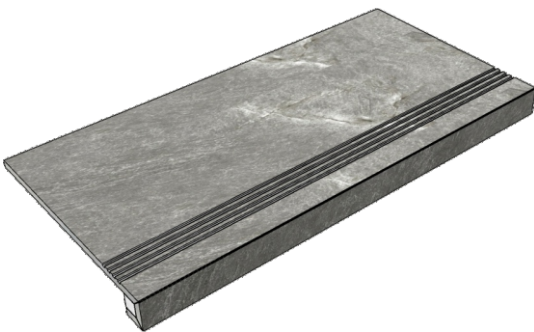

Размер: 30x60 см

Толщина ступени: 10 мм

Материал: Керамогранит

Артикул: GTVibesDgRm36_4

IMOLA CERAMICA
Vibes60DgRm