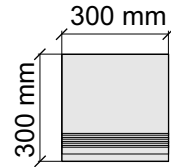

Размер: 30x30 см
Толщина ступени: 8,5 мм
Материал: Керамогранит
Артикул: GBBalticGreyMat30_4

Размер: 30x60 см
Толщина ступени: 8,5 мм
Материал: Керамогранит
Артикул: GBBalticGreyMat36_4

Размер: 30x60 см
Толщина ступени: 8,5 мм
Материал: Керамогранит
Артикул: GTBalticGreyMat36_4

Размер: 30x120 см
Толщина ступени: 8,5 мм
Материал: Керамогранит
Артикул: GTBalticGreyMat12_4