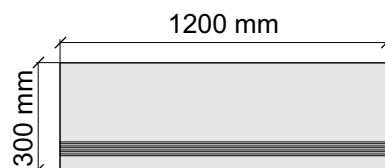

Размер: 30x120 см
Толщина ступени: 10 мм
Материал: Керамогранит
Артикул: GTTrexnrm12_4

Размер: 30x30 см
Толщина ступени: 10 мм
Материал: Керамогранит
Артикул: GBVTrexnrm30_4

Размер: 30x60 см
Толщина ступени: 10 мм
Материал: Керамогранит
Артикул: GBVTrexnrm36_4