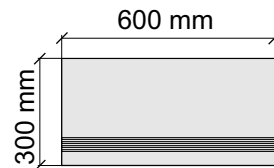

Размер: 30x60 см
Толщина ступени: 10 мм
Материал: Керамогранит
Артикул: GTCottofaenzaTC36_4

La Faenza
Cottofaenza60TC