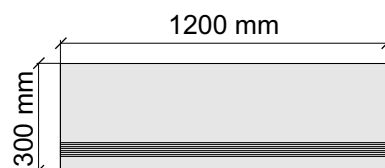

Размер: 30x60 см

Толщина ступени: 8,55 мм

Материал: Керамогранит

Артикул: GBBMgBrecciaBrunoBrown36_4

SAIRAM

MgBrecciaBrunoBrown

Размер: 30x120 см

Толщина ступени: 8,55 мм