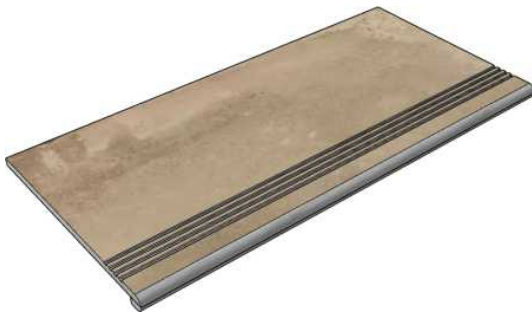

Размер: 30x60 см

Толщина ступени: 10 мм

Материал: Керамогранит

Артикул: GBVCottofaenzatc36_4

La Faenza

Cottofaenza60TC