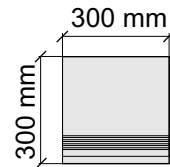

Размер: 30x30 см

Толщина ступени: 9 мм

Материал: Керамогранит

Артикул: GBB_Amazonite30_4

Asia Pacific Imprex
Amazonite60x120