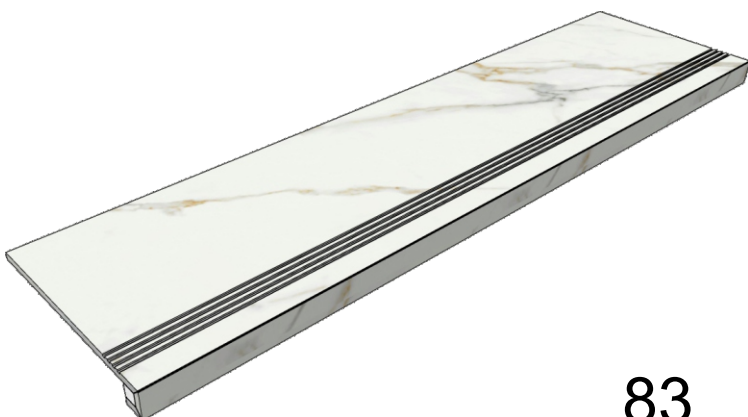

Размер: 30x120 см
Толщина ступени: 10 мм
Материал: Керамогранит
Артикул: GTAstonGold12_4

KTL CERAMICAS
AstonGold60x120Rect