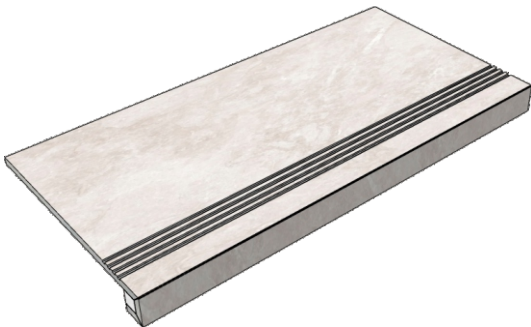

Размер: 29,5x59,2 см
Толщина ступени: 10,1 мм
Материал: Керамогранит
Артикул: GTTitaniumIvory52_4

CRISTACER
TitaniumIvory59,2x59,2