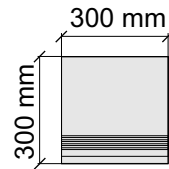

Размер: 30x30 см

Толщина ступени: 10,5 мм

Материал: Керамогранит

Артикул: GBBRainForestNaturalPul30_4

KTL CERAMICAS

RainForestNaturalPul60x120