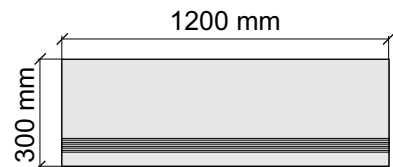

Размер: 30x120 см

Толщина ступени: 9 мм

Материал: Керамогранит

Артикул: GTOnyxHermanGoldx12_4

Asia Pacific Imprex

OnyxHermanGold60x120