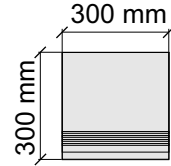

Размер: 30x30 см

Толщина ступени: 8,5 мм

Материал: Керамогранит

Артикул: GBHimalayaGrey30_4

Rondine

J90953_HimalayaGrey