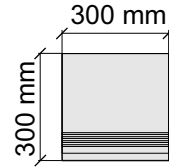

Размер: 30x30 см

Толщина ступени: 10 мм

Материал: Керамогранит

Артикул: GBBVibesWRm30_4

IMOLA CERAMICA
Vibes60WRm