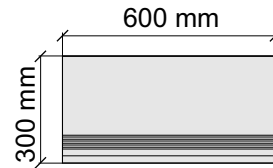

Артикул: GTTCWhiteMat12_4

Размер: 30x30 см

Толщина ступени: 11 мм

Материал: Керамогранит

Артикул: GBB_TCWhiteMat30_4

Размер: 30x60 см

Толщина ступени: 11 мм

Материал: Керамогранит