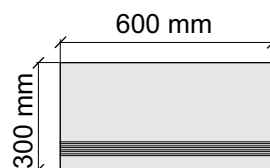

Размер: 30x60 см
Толщина ступени: 10 мм
Материал: Керамогранит
Артикул: GBOrOceLp36_4