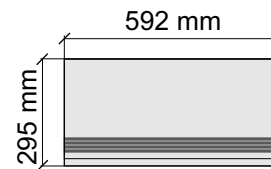

Размер: 29,5x59,2 см
Толщина ступени: 10,1 мм
Материал: Керамогранит
Артикул: GBTitaniumGraphite52_4

CRISTACER
TitaniumGraphite59,2x59,2