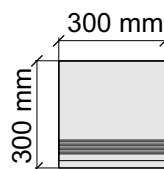

Коллекция Metallic

Размер: 30x30 см
Толщина ступени: 9 мм
Материал: Керамогранит
Артикул: GBIvory30_4

Laxveer Ceramic LLP
106_Ivory