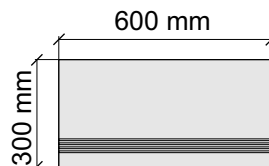

Размер: 30x60 см

Толщина ступени: 10 мм

Материал: Керамогранит

Артикул: GTX-ROCKN36_4

IMOLA CERAMICA
X-ROCK60N