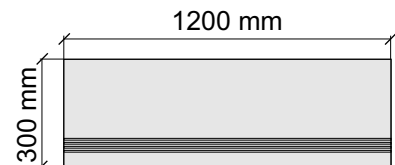

Размер: 30x120 см

Толщина ступени: 9 мм

Материал: Керамогранит

Артикул: GTOnyxHermanSilverx12_4

Asia Pacific Imprex

OnyxHermanSilver60x120