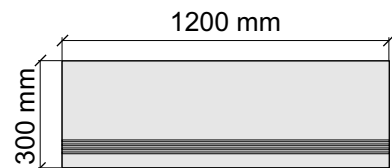

Размер: 30x120 см
Толщина ступени: 9 мм
Материал: Керамогранит
Артикул: GBB_AttdWSk12_4

LEONARDO 1502
Attd12WSk