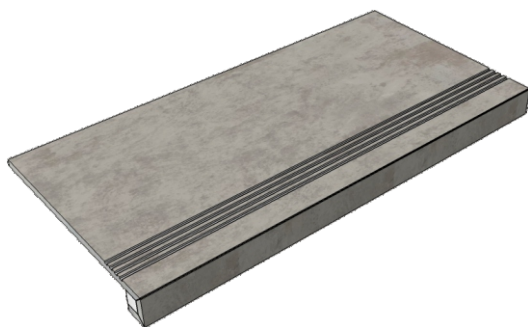

Коллекция Tube

Размер: 30x30 см
Толщина ступени: 10 мм
Материал: Керамогранит
Артикул: GBTubegrm30_4

 IMOLA CERAMICA
Tube60grm

Размер: 30x60 см
Толщина ступени: 10 мм
Материал: Керамогранит
Артикул: GBTubegrm36_4

 IMOLA CERAMICA
Tube60grm

Размер: 30x60 см
Толщина ступени: 10 мм
Материал: Керамогранит
Артикул: GTTubegrm36_4

 IMOLA CERAMICA
Tube60grm

Размер: 30x120 см
Толщина ступени: 10 мм
Материал: Керамогранит
Артикул: GTTubegrm12_4