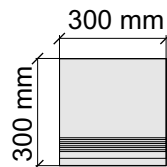

Размер: 30x30 см

Толщина ступени: 8,55 мм

Материал: Керамогранит

Артикул: GBB_LasaNatural30_4

SAIRAM

LasaNatural