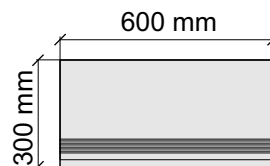

Размер: 30x60 см
Толщина ступени: 10 мм
Материал: Керамогранит
Артикул: GBBastonGold36_4

KTL CERAMICAS
AstonGold60x120Rect