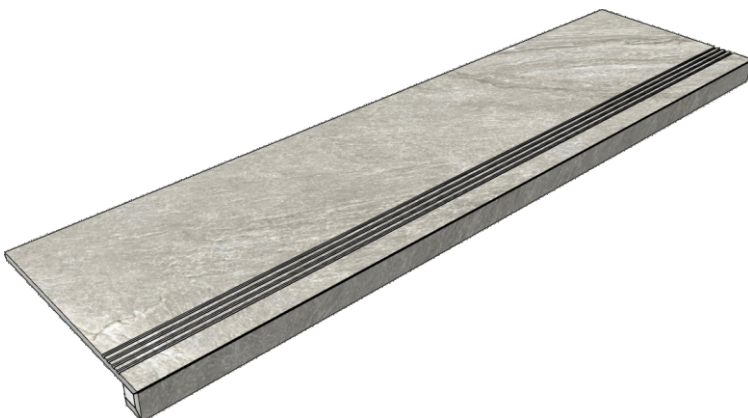

Коллекция Tube

Размер: 30x30 см
Толщина ступени: 10 мм
Материал: Керамогранит
Артикул: GBTubegrm30_4

 IMOLA CERAMICA
Tube60grm

Размер: 30x60 см
Толщина ступени: 10 мм
Материал: Керамогранит
Артикул: GBTubegrm36_4

 IMOLA CERAMICA
Tube60grm

Размер: 30x60 см
Толщина ступени: 10 мм
Материал: Керамогранит
Артикул: GTTubegrm36_4

 IMOLA CERAMICA
Tube60grm

Размер: 30x120 см
Толщина ступени: 10 мм
Материал: Керамогранит
Артикул: GTTubegrm12_4

 IMOLA CERAMICA
Tube12grm

Размер: 30x30 см
Толщина ступени: 10 мм
Материал: Керамогранит
Артикул: GBVTubegrm30_4

Размер: 30x60 см
Толщина ступени: 10 мм
Материал: Керамогранит
Артикул: GBVTubegrm36_4

Размер: 30x120 см
Толщина ступени: 10 мм
Материал: Керамогранит
Артикул: GBVTubegrm12_4

Материал: Керамогранит

Артикул: GBVibesGRm36_4

IMOLA CERAMICA
Vibes60GRm

Размер: 30x60 см

Толщина ступени: 10 мм

Материал: Керамогранит

Артикул: GTVibesGRm36_4

IMOLA CERAMICA
Vibes60GRm