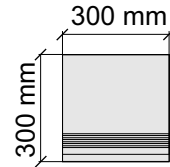

Размер: 30x30 см

Толщина ступени: 11 мм

Материал: Керамогранит

Артикул: GBB_TCMidGreyMat30_4

Размер: 30x60 см

Толщина ступени: 11 мм

Материал: Керамогранит

Артикул: GBBTCMidGreyMat36_4

Размер: 30x120 см

Толщина ступени: 11 мм

Материал: Керамогранит

Артикул: GBB_TCMidGreyMat12_4