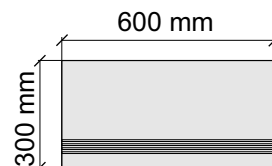

Размер: 30x60 см
Толщина ступени: 11 мм
Материал: Керамогранит
Артикул: GTTCBeigeMat36_4

MEGA TILE
TCBeigeMat