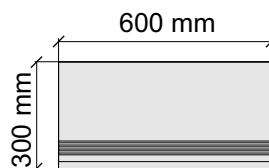

Размер: 30x60 см

Толщина ступени: 10 мм

Материал: Керамогранит

Артикул: GBX-ROCKW36_4

IMOLA CERAMICA
X-ROCK60W