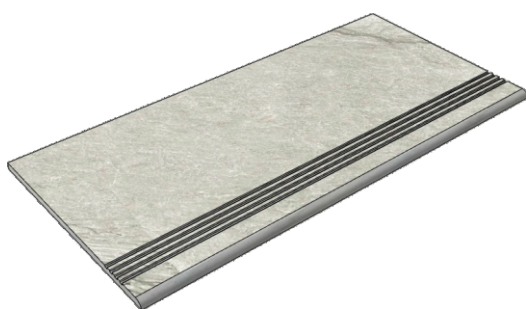

Коллекция Tube

Размер: 30x30 см
Толщина ступени: 10 мм
Материал: Керамогранит
Артикул: GBTubegrm30_4

 IMOLA CERAMICA
Tube60grm

Размер: 30x60 см
Толщина ступени: 10 мм
Материал: Керамогранит
Артикул: GBTubegrm36_4

Размер: 30x60 см
Толщина ступени: 10 мм
Материал: Керамогранит
Артикул: GBVTubewrm36_4

 IMOLA CERAMICA
Tube60wrm

Размер: 30x120 см
Толщина ступени: 10 мм
Материал: Керамогранит
Артикул: GBVTubewrm12_4

 IMOLA CERAMICA
Tube12wrm

Коллекция Vibes

Размер: 30x30 см

Толщина ступени: 10 мм

Материал: Керамогранит

Артикул: GBVibesBRm30_4

IMOLA CERAMICA
Vibes60BRm

Размер: 30x60 см

Толщина ступени: 10 мм