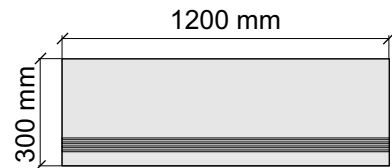

Коллекция Tube

Размер: 30x30 см
Толщина ступени: 10 мм
Материал: Керамогранит
Артикул: GBTubegrm30_4

 IMOLA CERAMICA
Tube60grm

Размер: 30x60 см
Толщина ступени: 10 мм
Материал: Керамогранит
Артикул: GBTubegrm36_4

Артикул: GBBVibesGRm30_4

IMOLA CERAMICA
Vibes60GRm

Размер: 30x60 см

Толщина ступени: 10 мм

Материал: Керамогранит

Артикул: GBBVibesGRm36_4

IMOLA CERAMICA
Vibes60GRm

Размер: 30x120 см