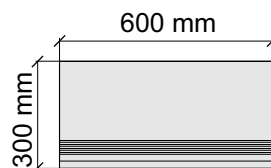

Размер: 30x60 см

Толщина ступени: 10 мм

Материал: Керамогранит

Артикул: GBX-ROCKB36_4

IMOLA CERAMICA
X-ROCK60B