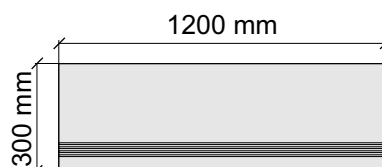

Материал: Керамогранит

Артикул: GBX-ROCKN36_4

IMOLA CERAMICA
X-ROCK60N

Размер: 30x60 см

Толщина ступени: 10 мм

Материал: Керамогранит

Артикул: GTX-ROCKN36_4

IMOLA CERAMICA
X-ROCK60N