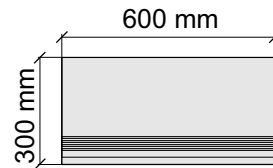

Размер: 30x60 см

Толщина ступени: 8,55 мм

Материал: Керамогранит

Артикул: GBMgBrecciaBrunoBeige36_4

SAIRAM

MgBrecciaBrunoBeige