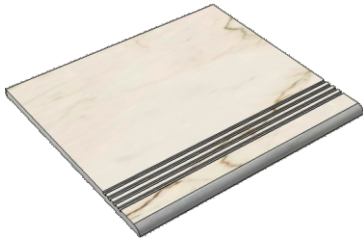

La Faenza
OrCre60Lp

Размер: 30x60 см
Толщина ступени: 10 мм
Материал: Керамогранит
Артикул: GTOOrCreLp36_4

La Faenza
OrCre60Lp

Размер: 30x120 см
Толщина ступени: 10 мм
Материал: Керамогранит
Артикул: GTOOrCreLp12_4

La Faenza
OrCre12Lp

Размер: 30x30 см
Толщина ступени: 10 мм
Материал: Керамогранит
Артикул: GBBOrcrLp30_4

La Faenza
OrCre60Lp

Размер: 30x60 см
Толщина ступени: 10 мм
Материал: Керамогранит
Артикул: GBBOrcrLp36_4

La Faenza
OrCre60Lp

Размер: 30x120 см
Толщина ступени: 10 мм
Материал: Керамогранит
Артикул: GBBOrcrLp12_4

La Faenza
OrCre12Lp

Размер: 30x30 см
Толщина ступени: 10 мм
Материал: Керамогранит
Артикул: GBOrcrRm30_4