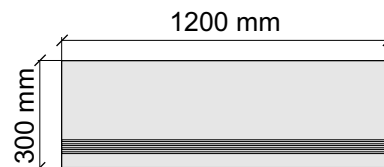

Размер: 30x120 см
Толщина ступени: 10 мм
Материал: Керамогранит
Артикул: GTOrLLLP12_4

La Faenza
OrLL12Lp