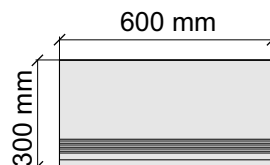

Материал: Керамогранит

Артикул: GTEposlvoryRett12_4

AtlasConcordeRussia
EposlvoryRett60x120Lapp

Размер: 30x30 см

Толщина ступени: 9 мм

Материал: Керамогранит

Артикул: GBB_EposlvoryRett30_4

AtlasConcordeRussia
EposlvoryRett60x120Lapp