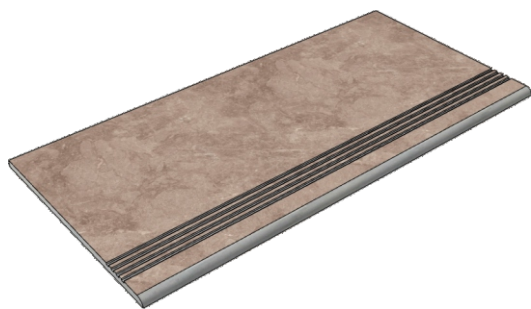

RainForestNaturalPul60x120

Размер: 30x60 см

Толщина ступени: 10,5 мм

Материал: Керамогранит

Артикул: GBBRainForestNaturalPul36_4

KTL CERAMICAS

RainForestNaturalPul60x120

Коллекция Titanium