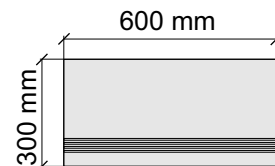

Размер: 30x60 см

Толщина ступени: 9 мм

Материал: Керамогранит

Артикул: GBOnyxHermanSilverx36_4

Asia Pacific Imprex

OnyxHermanSilver60x120

Размер: 30x60 см

Толщина ступени: 9 мм