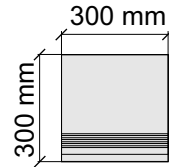

Размер: 30x30 см

Толщина ступени: 11 мм

Материал: Керамогранит

Артикул: GBB_TCLightGreenMat30_4

Размер: 30x60 см

Толщина ступени: 11 мм

Материал: Керамогранит

Артикул: GBBTCLightGreenMat36_4

Размер: 30x120 см

Толщина ступени: 11 мм

Материал: Керамогранит

Артикул: GBB_TCLightGreenMat12_4