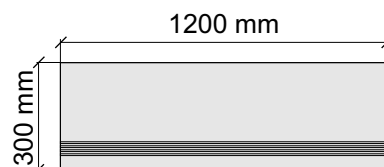

Размер: 30x60 см
Толщина ступени: 10 мм
Материал: Керамогранит
Артикул: GTTrextolp36_4