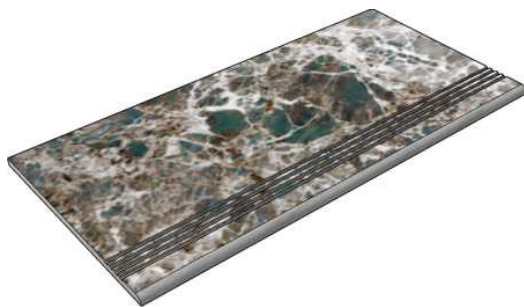

Размер: 30x60 см

Толщина ступени: 9 мм

Материал: Керамогранит

Артикул: GBAmazonite36_4

Asia Pacific Imprex
Amazonite60x120