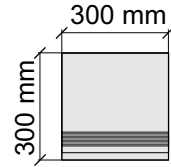

Материал: Керамогранит

Артикул: GBBAlaskaSilver36_4

Asia Pacific Imprex
AlaskaSilver60x120

Размер: 30x120 см

Толщина ступени: 9 мм

Материал: Керамогранит

Артикул: GBB_AlaskaSilver12_4

Asia Pacific Imprex
AlaskaSilver60x120