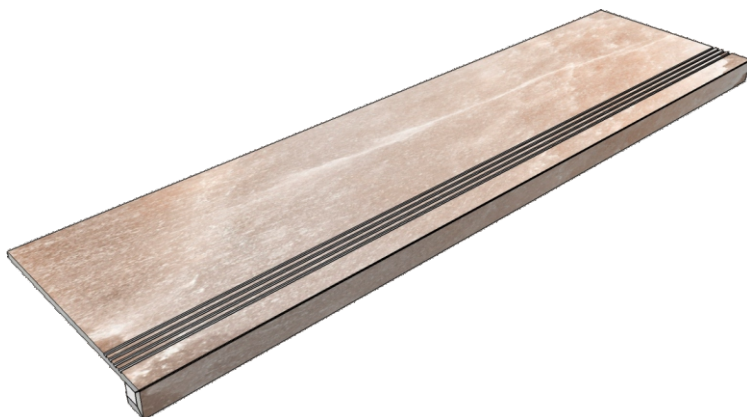

Размер: 30x120 см

Толщина ступени: 8,5 мм

Материал: Керамогранит

Артикул: GTHimalayaCoral12_4

Rondine

J90561_HimalayaCoral