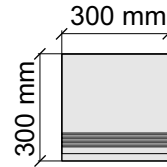

Коллекция Carving

Размер: 30x30 см

Толщина ступени: 9 мм

Материал: Керамогранит

Артикул: GBArabescatoCarving30_4

Laxveer Ceramic LLP
ArabescatoCarving