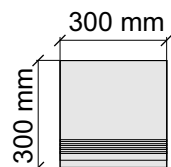

Толщина ступени: 10 мм

Материал: Керамогранит

Артикул: GTCottofaenzaA36_4

La Faenza

Cottofaenza60A

Размер: 30x30 см
Толщина ступени: 10 мм
Материал: Керамогранит
Артикул: GBVCottofaenzaa30_4

 La Faenza
Cottofaenza60A