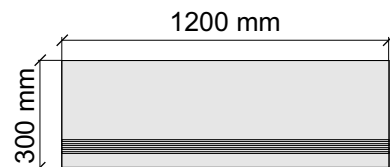

Размер: 30x120 см
Толщина ступени: 9 мм
Материал: Керамогранит
Артикул: GTObsidianFossil12_4

Asia Pacific Imprex
ObsidianFossil60x120