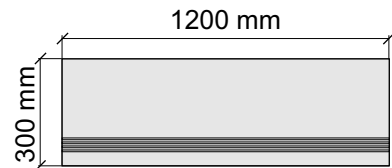

Размер: 30x30 см
Толщина ступени: 10 мм
Материал: Керамогранит
Артикул: GBB_OrOceLp30_4

La Faenza
OrOce60Lp

Размер: 30x60 см
Толщина ступени: 10 мм
Материал: Керамогранит
Артикул: GBBOrOceLp36_4

La Faenza
OrOce60Lp