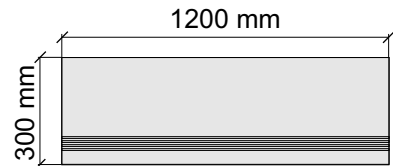

Размер: 30x120 см
Толщина ступени: 10 мм
Материал: Керамогранит
Артикул: GTMysticPe.Kry12_4

SANT'AGOSTINO
MysticPe.60120Kry