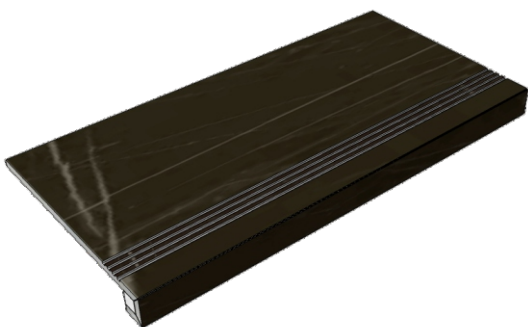

Размер: 30x60 см
Толщина ступени: 10 мм
Материал: Керамогранит
Артикул: GTTrexnrm36_4