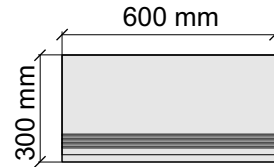

Размер: 30x60 см

Толщина ступени: 10 мм

Материал: Керамогранит

Артикул: GBVCottofaenzatc36_4

La Faenza

Cottofaenza60TC