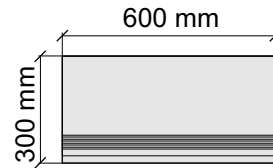

Коллекция Tube

Размер: 30x30 см
Толщина ступени: 10 мм
Материал: Керамогранит
Артикул: GBTubegrm30_4

 IMOLA CERAMICA
Tube60grm

Размер: 30x60 см
Толщина ступени: 10 мм
Материал: Керамогранит
Артикул: GBTubegrm36_4

 IMOLA CERAMICA
Tube12grm

Размер: 30x30 см
Толщина ступени: 10 мм
Материал: Керамогранит
Артикул: GBVTubegrm30_4

Размер: 30x60 см
Толщина ступени: 10 мм
Материал: Керамогранит
Артикул: GBVTubegrm36_4

Размер: 30x120 см
Толщина ступени: 10 мм
Материал: Керамогранит
Артикул: GBVTubegrm12_4

Размер: 30x60 см
Толщина ступени: 10 мм
Материал: Керамогранит
Артикул: GBBVibesDgRm36_4

IMOLA CERAMICA
Vibes60DgRm

Размер: 30x120 см
Толщина ступени: 10 мм
Материал: Керамогранит
Артикул: GBBVibesDgRm12_4

IMOLA CERAMICA
Vibes12DgRm

Размер: 30x30 см

Толщина ступени: 10 мм

Материал: Керамогранит

Артикул: GBVibesGRm30_4

IMOLA CERAMICA
Vibes60GRm

Размер: 30x60 см

Толщина ступени: 10 мм