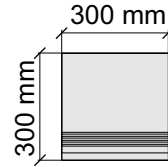

Размер: 30x30 см
Толщина ступени: 10 мм
Материал: Керамогранит
Артикул: GBCottofaenzaTC30_4

La Faenza
Cottofaenza60TC