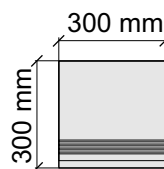

Артикул: GBBTCMidGreyMat36_4

Размер: 30x120 см

Толщина ступени: 11 мм

Материал: Керамогранит

Артикул: GBB_TCMidGreyMat12_4

Коллекция Matt

Размер: 30x30 см

Толщина ступени: 8,5 мм