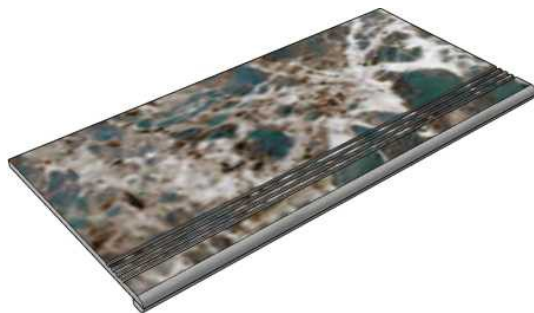

Asia Pacific Imprex
Amazonite60x120

Размер: 30x30 см

Толщина ступени: 9 мм

Материал: Керамогранит

Артикул: GBB_Amazonite30_4

Asia Pacific Imprex
Amazonite60x120

Размер: 30x60 см

Толщина ступени: 9 мм