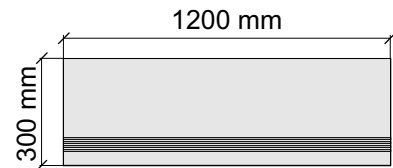

Размер: 30x120 см

Толщина ступени: 9 мм

Материал: Керамогранит

Артикул: GBB_AlaskaSilver12_4

Asia Pacific Imprex
AlaskaSilver60x120