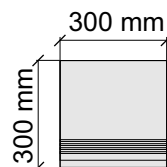

Размер: 30x30 см

Толщина ступени: 8,5 мм

Материал: Керамогранит

Артикул: GBBJ_HimalayaGrey30_4

Rondine

J90953_HimalayaGrey