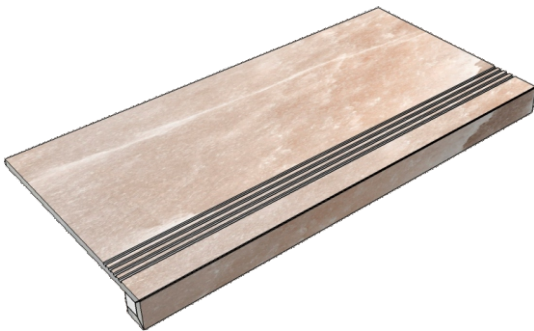

Размер: 30x60 см

Толщина ступени: 8,5 мм

Материал: Керамогранит

Артикул: GTHimalayaCoral36_4

Rondine

J90952_HimalayaCoral