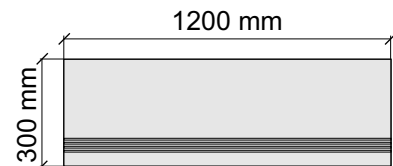

Размер: 30x120 см

Толщина ступени: 9 мм

Материал: Керамогранит

Артикул: GTArabescatoCarving12_4

Laxveer Ceramic LLP
ArabescatoCarving