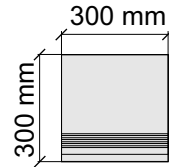

Asia Pacific Imprex

OnyxHermanGold60x120

Размер: 30x120 см

Толщина ступени: 9 мм

Материал: Керамогранит

Артикул: GTOnyxHermanGoldx12_4

Asia Pacific Imprex

OnyxHermanGold60x120