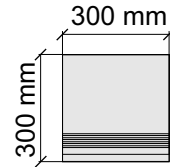

Размер: 30x30 см

Толщина ступени: 9 мм

Материал: Керамогранит

Артикул: GBB_ObsidianFossil30_4

Asia Pacific Imprex

ObsidianFossil60x120