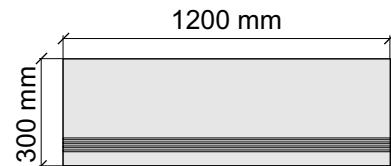

Размер: 30x120 см
Толщина ступени: 8,5 мм
Материал: Керамогранит
Артикул: GBB_V_CharcoalRet12_4

Bottega
B70808_CharcoalRet