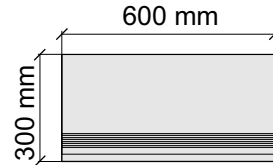

Размер: 30x60 см

Толщина ступени: 10,5 мм

Материал: Керамогранит

Артикул: GBRainForestNaturalPul36_4

KTL CERAMICAS

RainForestNaturalPul60x120