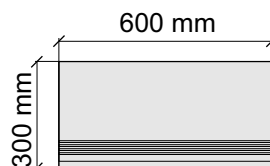

Размер: 30x60 см

Толщина ступени: 10 мм

Материал: Керамогранит

Артикул: GBCottofaenzaA36_4

La Faenza

Cottofaenza60A