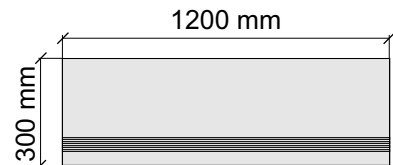

Размер: 30x60 см

Толщина ступени: 9 мм

Материал: Керамогранит

Артикул: GBBOnyxHermanSilverx36_4

Asia Pacific Imprex

OnyxHermanSilver60x120

Размер: 30x120 см

Толщина ступени: 9 мм