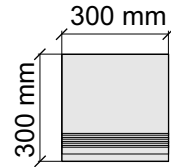

Размер: 30x30 см
Толщина ступени: 9 мм
Материал: Керамогранит
Артикул: GBObsidianFossil30_4

Asia Pacific Imprex
ObsidianFossil60x120