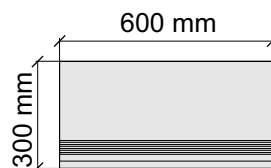

Размер: 30x120 см
Толщина ступени: 10 мм
Материал: Керамогранит
Артикул: GBB_OrOceRm12_4

Коллекция Trex

Размер: 30x30 см
Толщина ступени: 10 мм
Материал: Керамогранит
Артикул: GBTrexnlp30_4

La Faenza
Trex60nlp