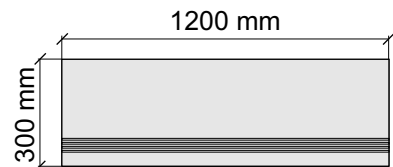

Размер: 30x60 см

Толщина ступени: 8,55 мм

Материал: Керамогранит

Артикул: GTMgBrecciaBrunoBeige36_4

SAIRAM

MgBrecciaBrunoBeige

Размер: 30x120 см

Толщина ступени: 8,55 мм