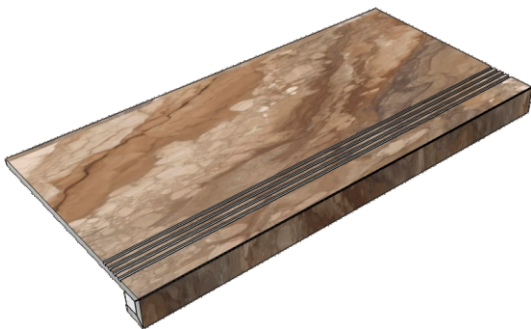

Размер: 30x60 см
Толщина ступени: 10 мм
Материал: Керамогранит
Артикул: GBBOrCreRm36_4

Размер: 30x120 см
Толщина ступени: 10 мм
Материал: Керамогранит
Артикул: GBBOrCreRm12_4

Размер: 30x30 см
Толщина ступени: 10 мм
Материал: Керамогранит
Артикул: GBOrLLLP30_4

La Faenza
OrLL60Lp

Размер: 30x60 см
Толщина ступени: 10 мм
Материал: Керамогранит
Артикул: GBOrLLLP36_4

La Faenza
OrLL60Lp

Размер: 30x60 см
Толщина ступени: 10 мм
Материал: Керамогранит
Артикул: GTOrLLLP36_4