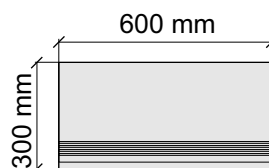

Размер: 30x60 см

Толщина ступени: 10,6 мм

Материал: Керамогранит

Артикул: GBCaracallaBeige36_4

CRISTACER

CaracallaBeige