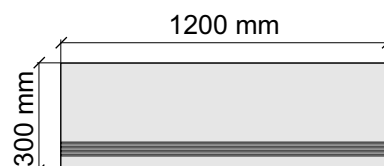

Размер: 30x120 см

Толщина ступени: 8,5 мм

Материал: Керамогранит

Артикул: GTRomalvoryMat12_4

MEGA TILE

RomalvoryMat