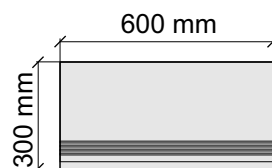

Размер: 30x60 см

Толщина ступени: 10 мм

Материал: Керамогранит

Артикул: GBBX-ROCKW36_4

IMOLA CERAMICA
X-ROCK60W