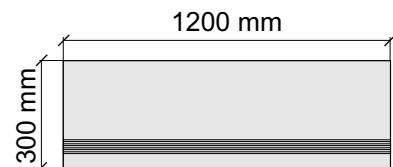

Размер: 30x60 см
Толщина ступени: 10 мм
Материал: Керамогранит
Артикул: GBOrOceRm36_4

La Faenza
OrOce60Rm

Размер: 30x60 см
Толщина ступени: 10 мм
Материал: Керамогранит
Артикул: GTOrOceRm36_4

La Faenza
OrOce60Rm