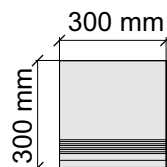

Размер: 30x30 см

Толщина ступени: 11 мм

Материал: Керамогранит

Артикул: GBB_TCCobaltBlueMat30_4

MEGA TILE
TCCobaltBlueMat