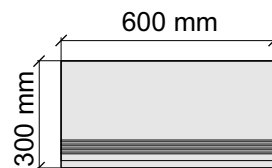

Размер: 30x120 см
Толщина ступени: 10 мм
Материал: Керамогранит
Артикул: GBVTrexwlp12_4

Размер: 30x30 см
Толщина ступени: 10 мм
Материал: Керамогранит
Артикул: GBTrexwrm30_4

La Faenza
Trex60wrm

Размер: 30x60 см
Толщина ступени: 10 мм
Материал: Керамогранит
Артикул: GBTrexwrm36_4