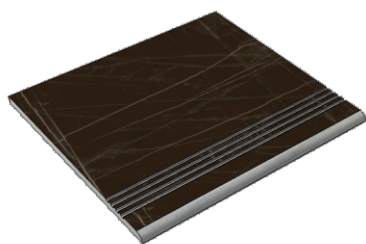

Коллекция Trex

Размер: 30x30 см
Толщина ступени: 10 мм
Материал: Керамогранит
Артикул: GBTrexnlp30_4

La Faenza
Trex60nlp