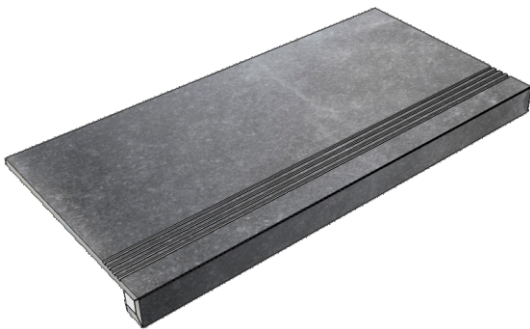

Размер: 30x60 см

Толщина ступени: 8,5 мм

Материал: Керамогранит

Артикул: GTHimalayaBlack36_4

Rondine

J90951_HimalayaBlack