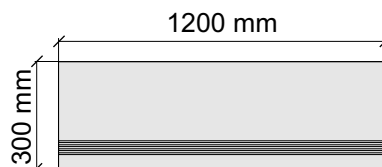

Размер: 30x60 см

Толщина ступени: 10 мм

Материал: Керамогранит

Артикул: GTX-ROCKW36_4

IMOLA CERAMICA
X-ROCK60W

Размер: 30x120 см

Толщина ступени: 10 мм

Материал: Керамогранит