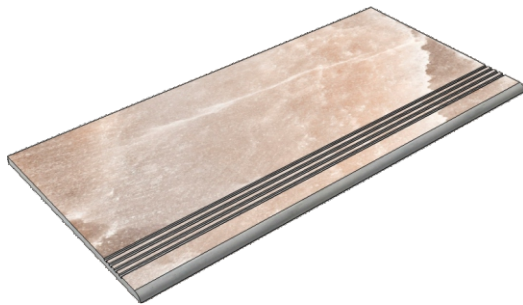

Толщина ступени: 8,5 мм

Материал: Керамогранит

Артикул: GBHimalayaCoral30_4

Rondine

J90952_HimalayaCoral

Размер: 30x60 см

Толщина ступени: 8,5 мм

Материал: Керамогранит