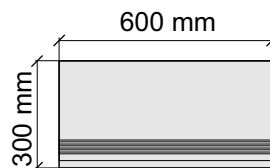

Размер: 30x30 см
Толщина ступени: 10 мм
Материал: Керамогранит
Артикул: GBTrexwlp30_4