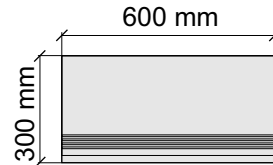

Размер: 30x60 см
Толщина ступени: 10 мм
Материал: Керамогранит
Артикул: GBMysticDa.Kry36_4

SANT'AGOSTINO
MysticDa.60120Kry