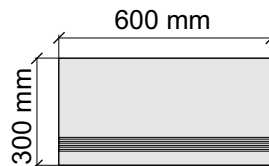

Размер: 30x60 см

Толщина ступени: 10 мм

Материал: Керамогранит

Артикул: GBCarbisGold36_4

KTL CERAMICAS

CarbisGoldMT60X60Rect

Размер: 30x60 см

Толщина ступени: 10 мм