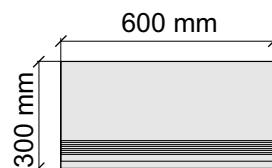

Размер: 30x60 см

Толщина ступени: 9,5 мм

Материал: Керамогранит

Артикул: GBDynaImpastaLTPolished36_4

UNICO TILES PRIVATE LIMITED
DynaImpastaLTPolished