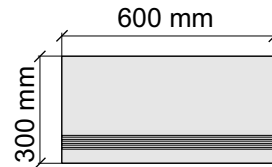

Размер: 30x60 см

Толщина ступени: 9,5 мм

Материал: Керамогранит

Артикул: GBVienceBlack(High Gloss)Polished36_4

UNICO TILES PRIVATE LIMITED
VienceBlack(High Gloss)Polished

Размер: 30x60 см

Толщина ступени: 9,5 мм