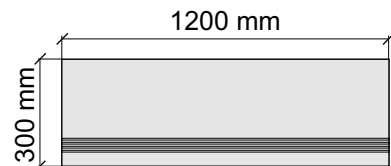

Материал: Керамогранит

Артикул: GBObsidianRhino36_4

Asia Pacific Imprex
ObsidianRhino60x120

Размер: 30x60 см

Толщина ступени: 9 мм

Материал: Керамогранит

Артикул: GTObsidianRhino36_4

Asia Pacific Imprex
ObsidianRhino60x120