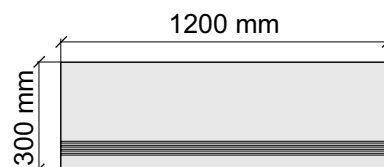

Размер: 30x60 см

Толщина ступени: 8,5 мм

Материал: Керамогранит

Артикул: GTB_AlmondRet36_4

Bottega

B70807_AlmondRet

Размер: 30x120 см

Толщина ступени: 8,5 мм