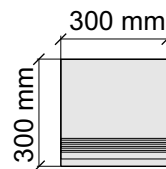

Коллекция Crayon