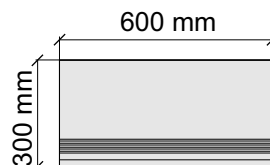

AtlasConcordeRussia

EposJurassicRett60x120Lapp

Размер: 30x30 см

Толщина ступени: 9 мм

Материал: Керамогранит

Артикул: GBB_EposJurassicRett30_4

AtlasConcordeRussia

EposJurassicRett60x120Lapp