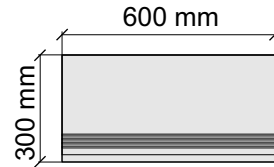

Размер: 30x120 см

Толщина ступени: 10 мм

Материал: Керамогранит

Артикул: GTX-ROCKN12_4

IMOLA CERAMICA
X-ROCK12N

Размер: 30x30 см
Толщина ступени: 10 мм
Материал: Керамогранит
Артикул: GBBX-ROCKN30_4

Размер: 30x60 см
Толщина ступени: 10 мм
Материал: Керамогранит
Артикул: GBBX-ROCKN36_4