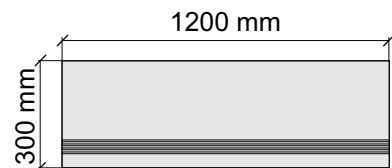

Размер: 30x60 см
Толщина ступени: 10 мм
Материал: Керамогранит
Артикул: GBVTrextolp36_4