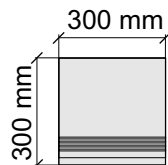

Размер: 30x120 см

Толщина ступени: 9 мм

Материал: Керамогранит

Артикул: GBB_CelaStatuarioCarving12_4

Laxveer Ceramic LLP
CelaStatuarioCarving

Размер: 30x30 см

Толщина ступени: 9 мм

Материал: Керамогранит