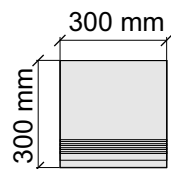

Размер: 30x30 см
Толщина ступени: 10 мм
Материал: Керамогранит
Артикул: GBBOrLLRm30_4

La Faenza
OrLL60Rm