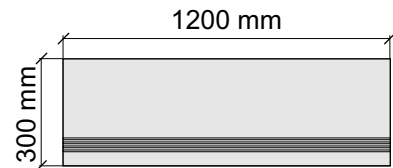

Коллекция Tube

Размер: 30x30 см
Толщина ступени: 10 мм
Материал: Керамогранит
Артикул: GBTubegrm30_4

 IMOLA CERAMICA
Tube60grm

Размер: 30x60 см
Толщина ступени: 10 мм
Материал: Керамогранит
Артикул: GBTubegrm36_4

 IMOLA CERAMICA
Tube12grm

Размер: 30x30 см
Толщина ступени: 10 мм
Материал: Керамогранит
Артикул: GBVTubegrm30_4

Размер: 30x60 см
Толщина ступени: 10 мм
Материал: Керамогранит
Артикул: GBVTubegrm36_4

Размер: 30x120 см
Толщина ступени: 10 мм
Материал: Керамогранит
Артикул: GBVTubegrm12_4

Материал: Керамогранит

Артикул: GBBVibesWRm30_4

IMOLA CERAMICA
Vibes60WRm

Размер: 30x60 см

Толщина ступени: 10 мм

Материал: Керамогранит

Артикул: GBBVibesWRm36_4

IMOLA CERAMICA
Vibes60WRm