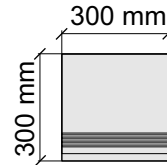

Коллекция Glossy

Размер: 30x30 см

Толщина ступени: 8,55 мм

Материал: Керамогранит

Артикул: GBMgBrecciaBrunoBrown30_4

SAIRAM

MgBrecciaBrunoBrown