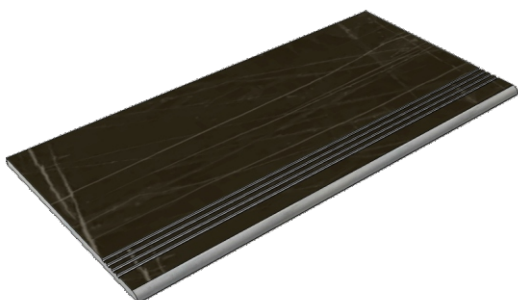

Размер: 30x60 см
Толщина ступени: 10 мм
Материал: Керамогранит
Артикул: GBTrexnrm36_4