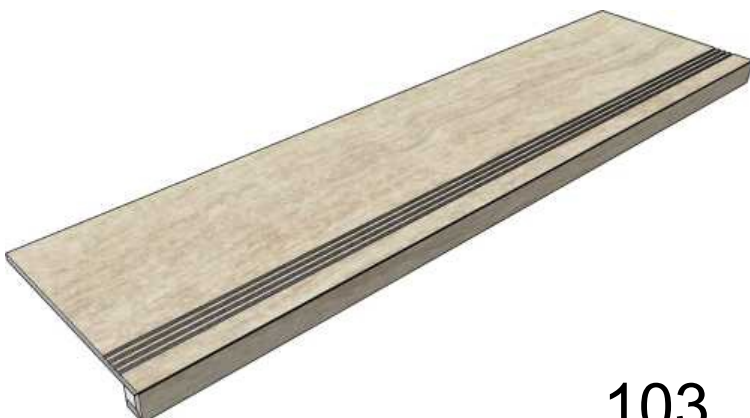

AtlasConcordeRussia
EposlvoryRett60x120Lapp

Размер: 30x60 см

Толщина ступени: 9 мм

Материал: Керамогранит

Артикул: GTEposlvoryRett36_4

AtlasConcordeRussia
EposlvoryRett60x120Lapp

Размер: 30x120 см

Толщина ступени: 9 мм