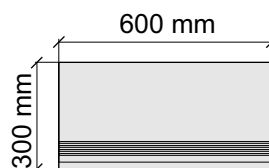

Размер: 30x60 см
Толщина ступени: 10 мм
Материал: Керамогранит
Артикул: GBVTubewrm36_4

 IMOLA CERAMICA
Tube60wrm

Размер: 30x120 см
Толщина ступени: 10 мм
Материал: Керамогранит
Артикул: GBVTubewrm12_4

 IMOLA CERAMICA
Tube12wrm

Коллекция Vibes

Размер: 30x30 см

Толщина ступени: 10 мм

Материал: Керамогранит

Артикул: GBVibesBRm30_4

IMOLA CERAMICA
Vibes60BRm

Размер: 30x60 см

Толщина ступени: 10 мм