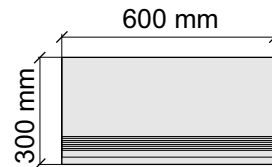

Размер: 30x60 см

Толщина ступени: 9 мм

Материал: Керамогранит

Артикул: GBAAlaskaSilver36_4

Asia Pacific Imprex
AlaskaSilver60x120