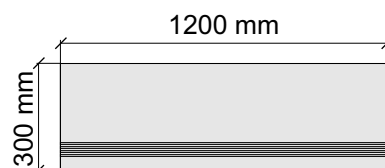

Размер: 30x120 см

Толщина ступени: 9 мм

Материал: Керамогранит

Артикул: GBB_ArabescatoCarving12_4

Laxveer Ceramic LLP
ArabescatoCarving