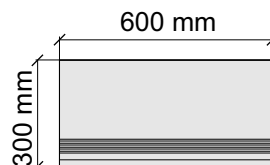

RomalvoryMat

Размер: 30x30 см

Толщина ступени: 8,5 мм

Материал: Керамогранит

Артикул: GBB_RomalvoryMat30_4

MEGA TILE

RomalvoryMat

Размер: 30x60 см