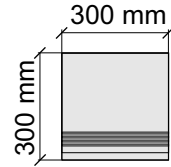

Laxveer Ceramic LLP
ArabescatoCarving

Размер: 30x120 см

Толщина ступени: 9 мм

Материал: Керамогранит

Артикул: GBB_ArabescatoCarving12_4

Laxveer Ceramic LLP
ArabescatoCarving

Размер: 30x30 см
Толщина ступени: 9 мм
Материал: Керамогранит
Артикул: GBCelaStatuario30_4