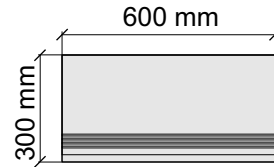

Размер: 30x60 см

Толщина ступени: 10 мм

Материал: Керамогранит

Артикул: GBBVibesGRm36_4

IMOLA CERAMICA
Vibes60GRm