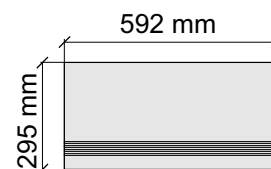

Размер: 29,5x59,2 см
Толщина ступени: 10,1 мм
Материал: Керамогранит
Артикул: GTTitaniumGraphite52_4

CRISTACER
TitaniumGraphite59,2x59,2