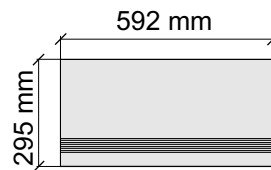

Размер: 29,5x59,2 см

Толщина ступени: 10,1 мм

Материал: Керамогранит

Артикул: GTVillanovaBeige52_4

CRISTACER

VillanovaBeige59,2x59,2

Коллекция Ерос

Размер: 30x30 см