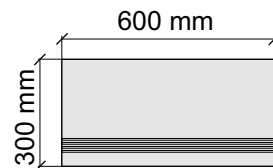

Размер: 30x60 см
Толщина ступени: 8,5 мм
Материал: Керамогранит
Артикул: GBB_WalnutRet36_4