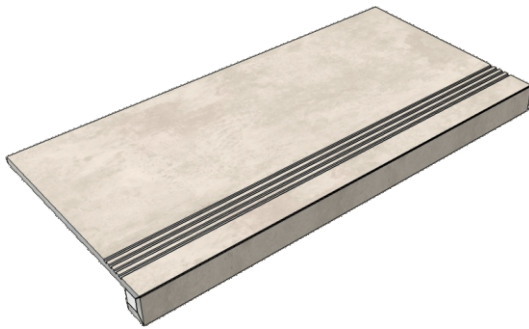

Размер: 30x60 см

Толщина ступени: 10 мм

Материал: Керамогранит

Артикул: GTТubewrm36_4

IMOLA CERAMICA
Tube60wrm