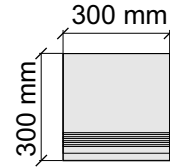

Размер: 30x30 см
Толщина ступени: 10 мм
Материал: Керамогранит
Артикул: GBVTubewrm30_4

IMOLA CERAMICA
Tube60wrm