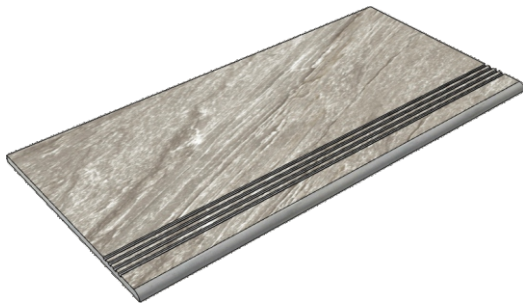

 IMOLA CERAMICA
Vibes12BRm

Размер: 30x30 см

Толщина ступени: 10 мм

Материал: Керамогранит

Артикул: GBVibesBsRm30_4

IMOLA CERAMICA
Vibes60BsRm

Размер: 30x60 см

Толщина ступени: 10 мм