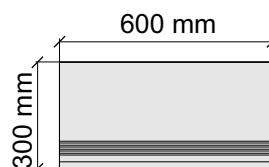

Размер: 30x30 см

Толщина ступени: 8,5 мм

Материал: Керамогранит

Артикул: GBVBalticBiancoMat30_4