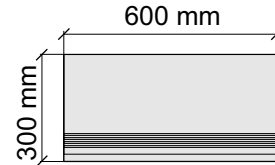

Asia Pacific Imprex

OnyxHermanGold60x120

Размер: 30x30 см

Толщина ступени: 9 мм

Материал: Керамогранит

Артикул: GBOnyxHermanSilverx30_4

Asia Pacific Imprex

OnyxHermanSilver60x120