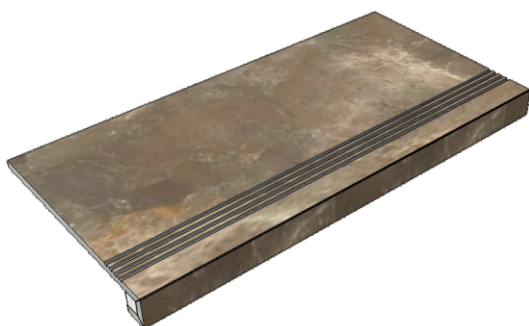

Размер: 30x60 см
Толщина ступени: 10 мм
Материал: Керамогранит
Артикул: GTTrexorm36_4