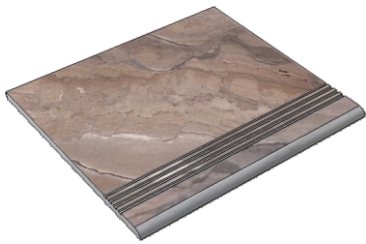

Размер: 30x30 см
Толщина ступени: 10 мм
Материал: Керамогранит
Артикул: GBOrLLRm30_4