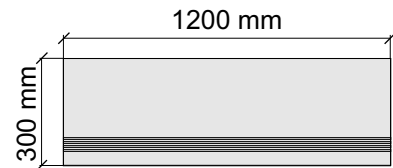

Размер: 30x60 см

Толщина ступени: 11 мм

Материал: Керамогранит

Артикул: GBBTCMidGreyMat36_4