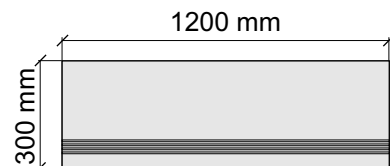

Размер: 30x120 см
Толщина ступени: 10 мм
Материал: Керамогранит
Артикул: GBB_MysticOc.Kry12_4

SANT'AGOSTINO
MysticOc.60120Kry