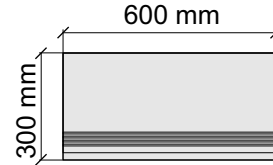

Размер: 30x60 см

Толщина ступени: 10 мм

Материал: Керамогранит

Артикул: GBBCottofaenzaw36_4

La Faenza

Cottofaenza60W