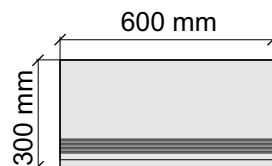

Размер: 30x30 см
Толщина ступени: 10 мм
Материал: Керамогранит
Артикул: GBB_OrOceRm30_4