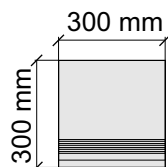

Размер: 30x30 см

Толщина ступени: 10 мм

Материал: Керамогранит

Артикул: GBX-ROCKW30_4

IMOLA CERAMICA
X-ROCK60W