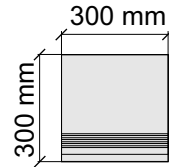

Размер: 30x30 см

Толщина ступени: 9 мм

Материал: Керамогранит

Артикул: GBB_OnyxHermanSilverx30_4

Asia Pacific Imprex

OnyxHermanSilver60x120