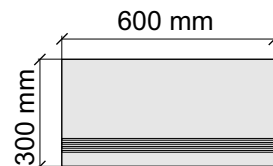

Размер: 30x60 см
Толщина ступени: 8,5 мм
Материал: Керамогранит
Артикул: GTB_WhiteRet36_4

Bottega
B70812_WhiteRet