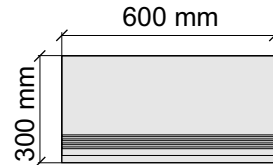

Размер: 30x30 см
Толщина ступени: 8,5 мм
Материал: Керамогранит
Артикул: GBBalticGreyMat30_4