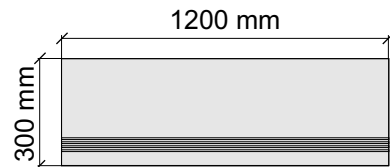

Размер: 30x120 см

Толщина ступени: 8,5 мм

Материал: Керамогранит

Артикул: GTHimalayaCoral12_4

Rondine

J90561_HimalayaCoral