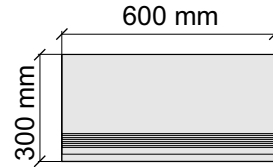

Размер: 30x30 см

Толщина ступени: 9 мм

Материал: Керамогранит

Артикул: GBOnyxHermanGoldx30_4

Asia Pacific Imprex

OnyxHermanGold60x120

Размер: 30x60 см

Толщина ступени: 9 мм