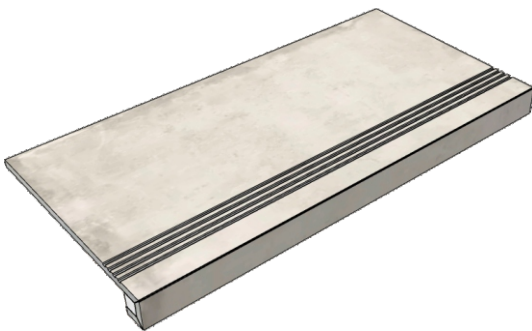

Размер: 30x60 см
Толщина ступени: 10 мм
Материал: Керамогранит
Артикул: GTCottofaenzaW36_4

La Faenza
Cottofaenza60W