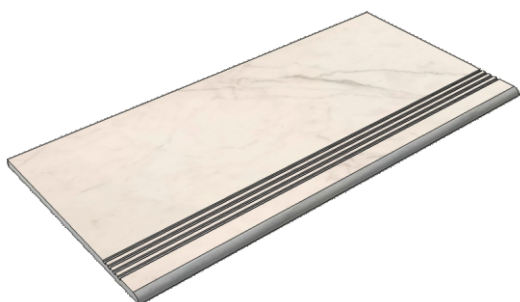

Размер: 30x60 см
Толщина ступени: 10 мм
Материал: Керамогранит
Артикул: GBTrexwlp36_4