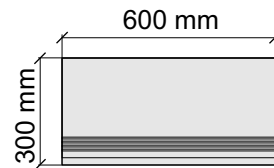

Размер: 30x120 см

Толщина ступени: 10 мм

Материал: Керамогранит

Артикул: GTVibesBsRm12_4

IMOLA CERAMICA
Vibes12BsRm

Размер: 30x30 см
Толщина ступени: 10 мм
Материал: Керамогранит
Артикул: GBBVibesBsRm30_4

IMOLA CERAMICA
Vibes60BsRm