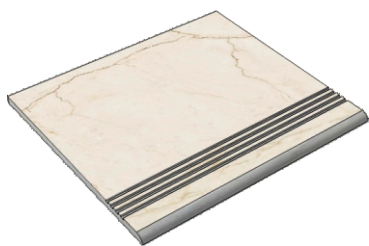

Cottofaenza60W

Коллекция Oro

Размер: 30x30 см
Толщина ступени: 10 мм
Материал: Керамогранит
Артикул: GBOrCreLp30_4

La Faenza
OrCre60Lp

Размер: 30x60 см
Толщина ступени: 10 мм
Материал: Керамогранит
Артикул: GBOrCreLp36_4