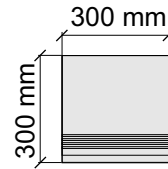

Размер: 30x30 см
Толщина ступени: 9 мм
Материал: Керамогранит
Артикул: GBB_AttdWSk30_4

LEONARDO 1502
Attd12WSk