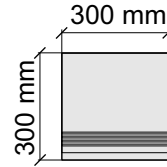

Размер: 30x30 см

Толщина ступени: 10,5 мм

Материал: Керамогранит

Артикул: GBRainForestNaturalPul30_4

KTL CERAMICAS

RainForestNaturalPul60x120