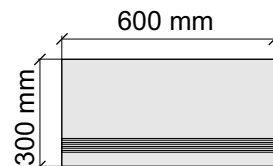

RainForestNaturalPul60x120

Размер: 30x60 см

Толщина ступени: 10,5 мм

Материал: Керамогранит

Артикул: GBRainForestNaturalPul36_4

KTL CERAMICAS

RainForestNaturalPul60x120

Размер: 30x60 см