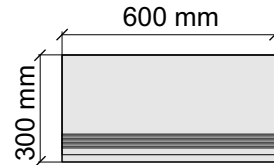

Размер: 30x60 см
Толщина ступени: 10 мм
Материал: Керамогранит
Артикул: GBBMysticOc.Kry36_4

SANT'AGOSTINO
MysticOc.60120Kry