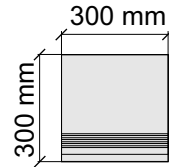

Asia Pacific Imprex

ObsidianCharcol60x120

Размер: 30x120 см

Толщина ступени: 9 мм

Материал: Керамогранит

Артикул: GTObsidianCharcol12_4

Asia Pacific Imprex

ObsidianCharcol60x120