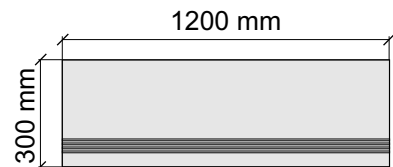

Материал: Керамогранит

Артикул: GBVibesGRm36_4

IMOLA CERAMICA
Vibes60GRm

Размер: 30x60 см

Толщина ступени: 10 мм

Материал: Керамогранит

Артикул: GTVibesGRm36_4

IMOLA CERAMICA
Vibes60GRm