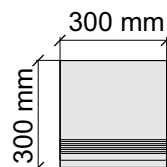

Размер: 30x30 см

Толщина ступени: 10 мм

Материал: Керамогранит

Артикул: GBBX-ROCKW30_4

IMOLA CERAMICA
X-ROCK60W