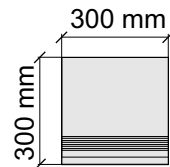

Размер: 30x60 см
Толщина ступени: 10 мм
Материал: Керамогранит
Артикул: GBBOrCreRm36_4

Размер: 30x120 см
Толщина ступени: 10 мм
Материал: Керамогранит
Артикул: GBBOrCreRm12_4

Размер: 30x30 см
Толщина ступени: 10 мм
Материал: Керамогранит
Артикул: GBOrLLLP30_4