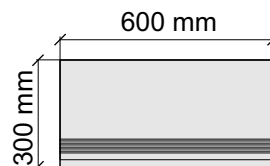

IMOLA CERAMICA
X-ROCK60G

Размер: 30x120 см

Толщина ступени: 10 мм

Материал: Керамогранит

Артикул: GTX-ROCKG12_4

IMOLA CERAMICA
X-ROCK12G

Размер: 30x30 см
Толщина ступени: 10 мм
Материал: Керамогранит
Артикул: GBBX-ROCKG30_4