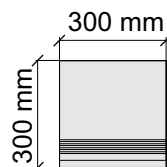

Размер: 30x30 см

Толщина ступени: 10,6 мм

Материал: Керамогранит

Артикул: GBBCaracallaBeige30_4

CRISTACER
CaracallaBeige