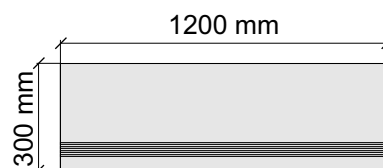

Размер: 30x120 см

Толщина ступени: 9 мм

Материал: Керамогранит

Артикул: GBB_Metallic12_4

Laxveer Ceramic LLP
108_Metallic