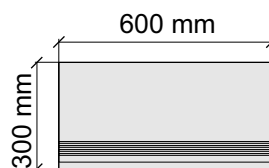

Размер: 30x60 см
Толщина ступени: 9 мм
Материал: Керамогранит
Артикул: GBAttdWSk36_4

LEONARDO 1502
Attd12WSk