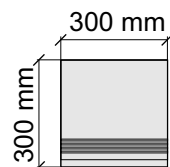

Размер: 30x30 см

Толщина ступени: 9,5 мм

Материал: Керамогранит

Артикул: GBDynaImpastaLTPolished30_4

UNICO TILES PRIVATE LIMITED
DynaImpastaLTPolished