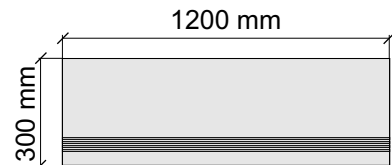

Размер: 30x120 см

Толщина ступени: 9,5 мм

Материал: Керамогранит

Артикул: GBB_AquaOnyxPolished12_4

UNICO TILES PRIVATE LIMITED
AquaOnyxPolished

Размер: 30x30 см

Толщина ступени: 9,5 мм

Материал: Керамогранит