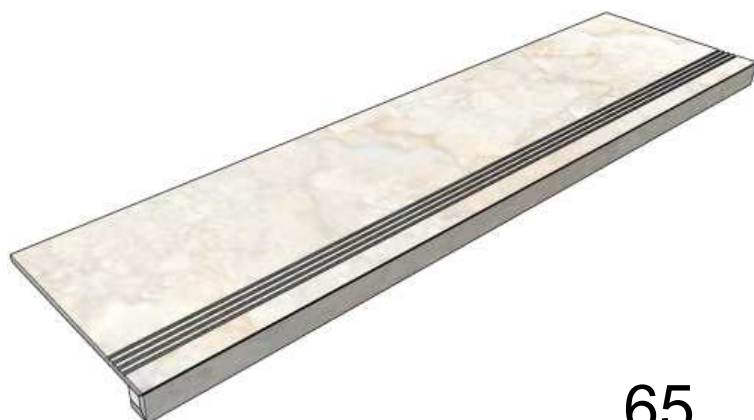

Размер: 30x60 см

Толщина ступени: 8,5 мм

Материал: Керамогранит

Артикул: GTB_AlmondRet36_4

Bottega

B70807_AlmondRet

Размер: 30x120 см

Толщина ступени: 8,5 мм