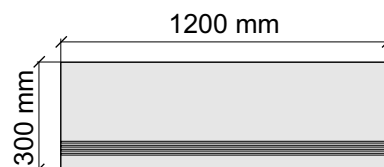

NanotechIndicGrey60x120

Размер: 30x60 см

Толщина ступени: 10 мм

Материал: Керамогранит

Артикул: GTNanotechIndicGrey36_4

KTL CERAMICAS

NanotechIndicGrey60x120

Размер: 30x120 см