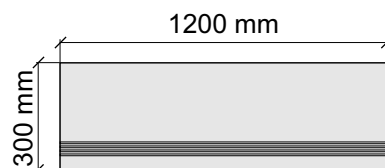

Размер: 30x120 см
Толщина ступени: 10 мм
Материал: Керамогранит
Артикул: GBBVibesDgRm12_4

IMOLA CERAMICA
Vibes12DgRm