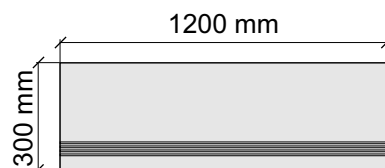

Размер: 30x120 см
Толщина ступени: 10 мм
Материал: Керамогранит
Артикул: GBBOrLLRm12_4

La Faenza
OrLL12Rm