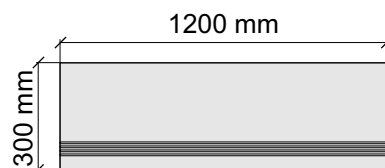

Размер: 30x60 см

Толщина ступени: 9,1 мм

Материал: Керамогранит

Артикул: GBBAmboiseLuxMattRect36_4

APE

AmboiseLuxMattRect60*120

Размер: 30x120 см

Толщина ступени: 9,1 мм