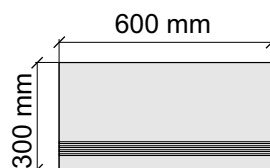

Размер: 30x60 см
Толщина ступени: 10 мм
Материал: Керамогранит
Артикул: GBTrexnrm36_4