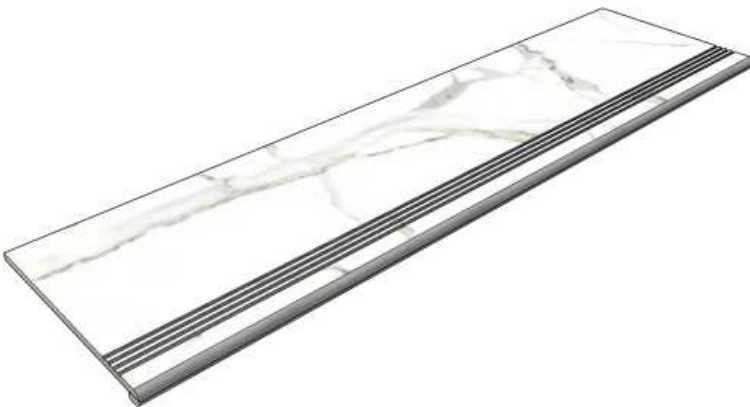

Размер: 30x60 см

Толщина ступени: 9,5 мм

Материал: Керамогранит

Артикул: GBBCalcattaCenturyPolished36_4

UNICO TILES PRIVATE LIMITED
CalcattaCenturyPolished

Размер: 30x120 см

Толщина ступени: 9,5 мм

Материал: Керамогранит