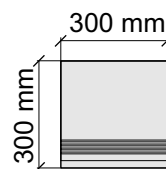

Материал: Керамогранит

Артикул: GBBCarbisGold12_4

KTL CERAMICAS

CarbisGold60x120Rect

Коллекция Indic

Размер: 30x30 см

Толщина ступени: 10 мм

Материал: Керамогранит