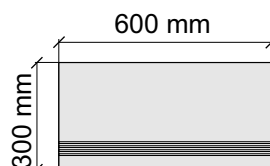

Размер: 30x60 см
Толщина ступени: 11 мм
Материал: Керамогранит
Артикул: GTTCMidGreyMat36_4

MEGA TILE
TCMidGreyMat