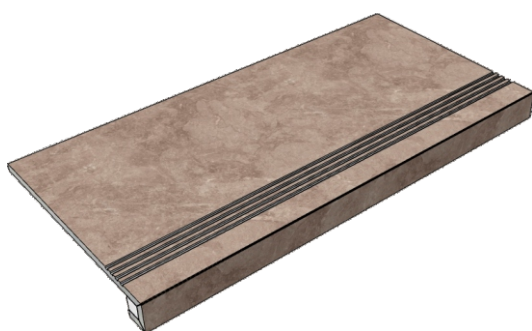

Размер: 29,5x59,2 см
Толщина ступени: 10,1 мм
Материал: Керамогранит
Артикул: GBTitaniumBrown52_4

CRISTACER
TitaniumBrown59,2x59,2

Размер: 29,5x59,2 см
Толщина ступени: 10,1 мм
Материал: Керамогранит
Артикул: GTTitaniumBrown52_4