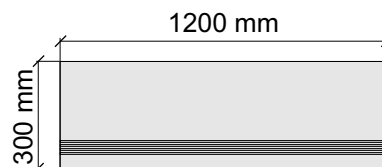

Размер: 30x120 см
Толщина ступени: 10 мм
Материал: Керамогранит
Артикул: GTOOrCreLp12_4

La Faenza
OrCre12Lp