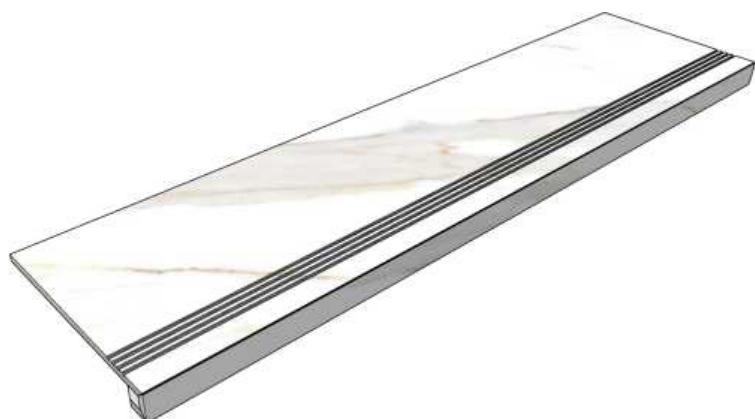

Размер: 30x60 см

Толщина ступени: 9 мм

Материал: Керамогранит

Артикул: GTOOrlandoNaturalCarving36_4

Laxveer Ceramic LLP
OrlandoNaturalCarving

Размер: 30x120 см

Толщина ступени: 9 мм

Материал: Керамогранит