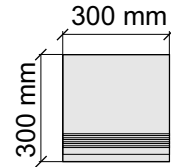

Размер: 30x30 см
Толщина ступени: 10 мм
Материал: Керамогранит
Артикул: GBVibesWRm30_4

Размер: 30x60 см
Толщина ступени: 10 мм
Материал: Керамогранит
Артикул: GBVibesWRm36_4

Размер: 30x60 см
Толщина ступени: 10 мм
Материал: Керамогранит
Артикул: GTVibesWRm36_4

Размер: 30x120 см
Толщина ступени: 10 мм
Материал: Керамогранит
Артикул: GTVibesWRm12_4