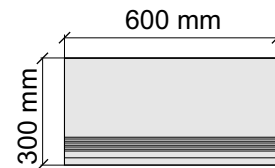

Размер: 30x30 см

Толщина ступени: 11 мм

Материал: Керамогранит

Артикул: GBB_TCBeigeMat30_4