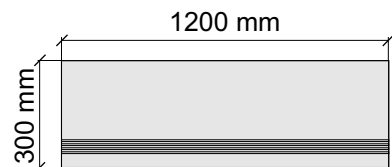

La Faenza
OrLL12Lp

Размер: 30x30 см
Толщина ступени: 10 мм
Материал: Керамогранит
Артикул: GBOrLLRm30_4

Размер: 30x60 см
Толщина ступени: 10 мм
Материал: Керамогранит
Артикул: GBOrLLRm36_4

Размер: 30x60 см
Толщина ступени: 10 мм
Материал: Керамогранит
Артикул: GTOrLLRm36_4