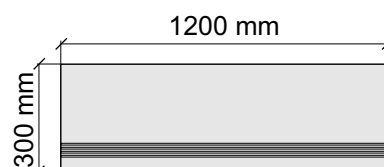

Размер: 30x120 см
Толщина ступени: 10,5 мм
Материал: Керамогранит
Артикул: GTRainForestNatural12_4

KTL CERAMICAS
RainForestNatural60x120