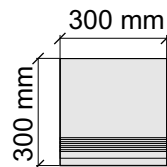

Размер: 30x30 см
Толщина ступени: 10 мм
Материал: Керамогранит
Артикул: GBVTrexnlp30_4

La Faenza
Trex60nlp