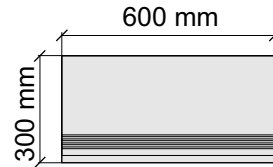

Размер: 30x30 см
Толщина ступени: 8,5 мм
Материал: Керамогранит
Артикул: GBRomaBeigeMat30_4