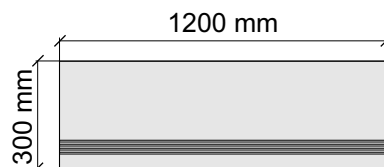

 IMOLA CERAMICA
Tube12grm

Размер: 30x30 см
Толщина ступени: 10 мм
Материал: Керамогранит
Артикул: GBVTubegrm30_4

Размер: 30x60 см
Толщина ступени: 10 мм
Материал: Керамогранит
Артикул: GBVTubegrm36_4

Размер: 30x120 см
Толщина ступени: 10 мм
Материал: Керамогранит
Артикул: GBVTubegrm12_4

Размер: 30x60 см

Толщина ступени: 10 мм

Материал: Керамогранит

Артикул: GTX-ROCKB36_4

IMOLA CERAMICA
X-ROCK60B

Размер: 30x120 см

Толщина ступени: 10 мм

Материал: Керамогранит