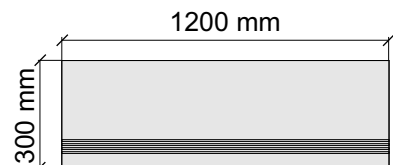

Размер: 30x60 см
Толщина ступени: 8,5 мм
Материал: Керамогранит
Артикул: GTBalticGreyMat36_4