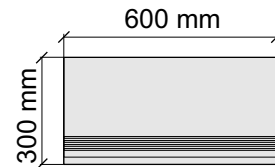

Размер: 30x60 см

Толщина ступени: 9 мм

Материал: Керамогранит

Артикул: GBEposlvoryRett36_4

AtlasConcordeRussia
EposlvoryRett60x120Lapp