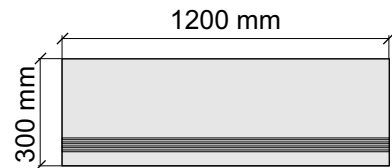

Размер: 30x60 см
Толщина ступени: 10 мм
Материал: Керамогранит
Артикул: GBVTrexwrm36_4