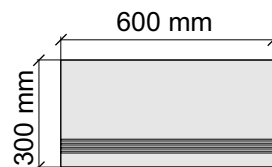

Размер: 30x60 см

Толщина ступени: 8,5 мм

Материал: Керамогранит

Артикул: GTRomalvoryMat36_4

MEGA TILE

RomalvoryMat