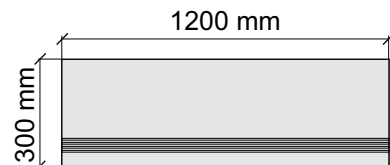

Толщина ступени: 10,5 мм

Материал: Керамогранит

Артикул: GTRainForestNaturalPul36_4

KTL CERAMICAS

RainForestNaturalPul60x120

Размер: 30x120 см

Толщина ступени: 10,5 мм

Материал: Керамогранит