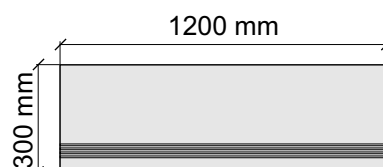

Размер: 30x120 см

Толщина ступени: 10 мм

Материал: Керамогранит

Артикул: GBBX-ROCKW12_4

IMOLA CERAMICA
X-ROCK12W