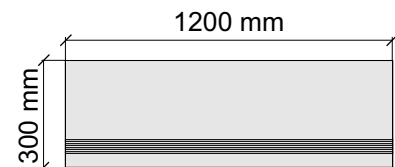

Размер: 30x60 см

Толщина ступени: 11 мм

Материал: Керамогранит

Артикул: GBBTCBeigeMat36_4