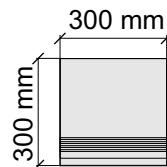

Коллекция Tube

Размер: 30x30 см
Толщина ступени: 10 мм
Материал: Керамогранит
Артикул: GBTubegrm30_4

 IMOLA CERAMICA
Tube60grm

Размер: 30x60 см
Толщина ступени: 10 мм
Материал: Керамогранит
Артикул: GBTubegrm36_4

 IMOLA CERAMICA
Tube60grm

Размер: 30x60 см
Толщина ступени: 10 мм
Материал: Керамогранит
Артикул: GTTubegrm36_4

 IMOLA CERAMICA
Tube60grm

Размер: 30x120 см
Толщина ступени: 10 мм
Материал: Керамогранит
Артикул: GTTubegrm12_4

 IMOLA CERAMICA
Tube12grm

Размер: 30x30 см
Толщина ступени: 10 мм
Материал: Керамогранит
Артикул: GBVTubegrm30_4

Размер: 30x60 см
Толщина ступени: 10 мм
Материал: Керамогранит
Артикул: GBVTubegrm36_4

Размер: 30x120 см
Толщина ступени: 10 мм
Материал: Керамогранит
Артикул: GBVTubegrm12_4