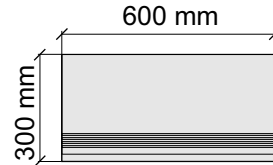

Размер: 30x120 см

Толщина ступени: 8,5 мм

Материал: Керамогранит

Артикул: GBB_V_AlmondRet12_4

Bottega

B70807_AlmondRet

Размер: 30x30 см
Толщина ступени: 8,5 мм
Материал: Керамогранит
Артикул: GBB_WalnutRet30_4