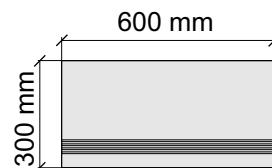

Размер: 30x60 см
Толщина ступени: 10 мм
Материал: Керамогранит
Артикул: GTOrLLLP36_4

La Faenza
OrLL60Lp