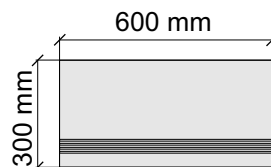

Размер: 30x60 см
Толщина ступени: 10 мм
Материал: Керамогранит
Артикул: GTTrexnlp36_4

La Faenza
Trex60nlp