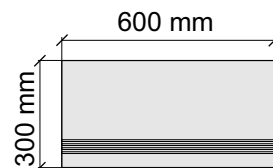

Размер: 30x60 см
Толщина ступени: 11 мм
Материал: Керамогранит
Артикул: GTTCCombaltBlueMat36_4

MEGA TILE
TCCombaltBlueMat