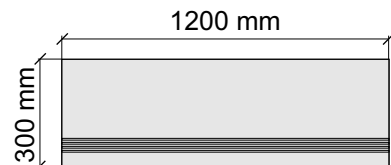

Размер: 30x120 см

Толщина ступени: 9,5 мм

Материал: Керамогранит

Артикул: GTCalcattaCenturyPolished12_4

UNICO TILES PRIVATE LIMITED
CalcattaCenturyPolished