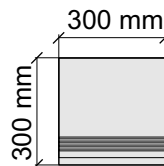

Коллекция TravertinoDiCaracalla

Размер: 30x30 см

Толщина ступени: 10,6 мм

Материал: Керамогранит

Артикул: GBCaracallaBeige30_4

CRISTACER

CaracallaBeige