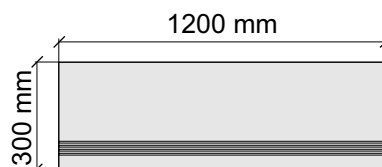

Размер: 30x60 см

Толщина ступени: 8,5 мм

Материал: Керамогранит

Артикул: GTBalticBiancoMat36_4