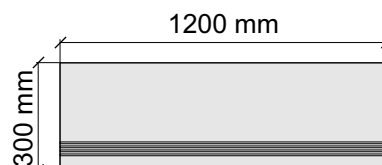

Размер: 30x120 см
Толщина ступени: 10 мм
Материал: Керамогранит
Артикул: GBVTrexnlp12_4

La Faenza
Trex12nlp