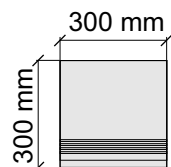

Размер: 30x30 см
Толщина ступени: 10 мм
Материал: Керамогранит
Артикул: GBB_OrOceRm30_4

Размер: 30x60 см
Толщина ступени: 10 мм
Материал: Керамогранит
Артикул: GBBOroceRm36_4

Размер: 30x120 см
Толщина ступени: 10 мм
Материал: Керамогранит
Артикул: GBB_OrOceRm12_4