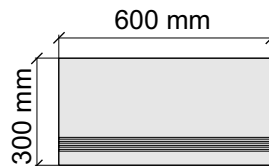

Размер: 30x60 см

Толщина ступени: 10,6 мм

Материал: Керамогранит

Артикул: GBCaracallaBeige36_4

CRISTACER

CaracallaBeige

Размер: 30x60 см

Толщина ступени: 10,6 мм