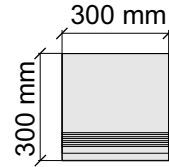

Размер: 30x30 см
Толщина ступени: 10 мм
Материал: Керамогранит
Артикул: GBBOrCreRm30_4

Размер: 30x60 см
Толщина ступени: 10 мм
Материал: Керамогранит
Артикул: GBBOrCreRm36_4

Размер: 30x120 см
Толщина ступени: 10 мм
Материал: Керамогранит
Артикул: GBBOrCreRm12_4