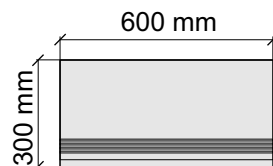

Размер: 30x60 см

Толщина ступени: 10 мм

Материал: Керамогранит

Артикул: GBVCottofaenzact36_4

La Faenza

Cottofaenza60CT