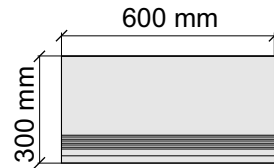

Размер: 30x60 см

Толщина ступени: 8,55 мм

Материал: Керамогранит

Артикул: GBBMgBrecciaBrunoBeige36_4

SAIRAM

MgBrecciaBrunoBeige