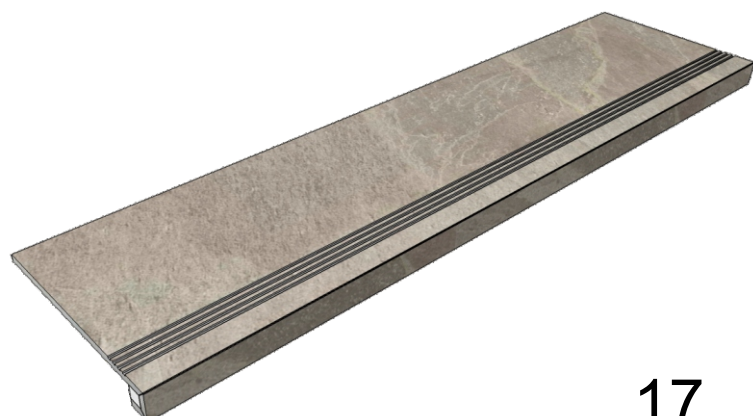

 IMOLA CERAMICA
Tube12grm

Размер: 30x30 см
Толщина ступени: 10 мм
Материал: Керамогранит
Артикул: GBVTubegrm30_4

Размер: 30x60 см
Толщина ступени: 10 мм
Материал: Керамогранит
Артикул: GBVTubegrm36_4

Размер: 30x120 см
Толщина ступени: 10 мм
Материал: Керамогранит
Артикул: GBVTubegrm12_4

Размер: 30x30 см

Толщина ступени: 10 мм

Материал: Керамогранит

Артикул: GBТubenrm30_4

IMOLA CERAMICA
Tube60nrm

Размер: 30x60 см

Толщина ступени: 10 мм

Материал: Керамогранит

Размер: 30x30 см

Толщина ступени: 10 мм

Материал: Керамогранит

Артикул: GBТubewrm30_4

IMOLA CERAMICA
Tube60wrm

Размер: 30x60 см

Толщина ступени: 10 мм

Материал: Керамогранит

Размер: 30x60 см

Толщина ступени: 10 мм

Материал: Керамогранит

Артикул: GTX-ROCKB36_4

IMOLA CERAMICA
X-ROCK60B

Размер: 30x120 см

Толщина ступени: 10 мм

Материал: Керамогранит