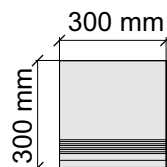

Размер: 30x30 см

Толщина ступени: 8,55 мм

Материал: Керамогранит

Артикул: GBB_MgBrecciaBrunoBrown30_4

SAIRAM

MgBrecciaBrunoBrown