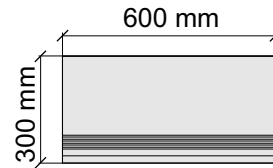

Asia Pacific Imprex
AlaskaSilver60x120

Размер: 30x30 см

Толщина ступени: 9 мм

Материал: Керамогранит

Артикул: GBB_AlaskaSilver30_4

Asia Pacific Imprex
AlaskaSilver60x120

Размер: 30x60 см

Толщина ступени: 9 мм