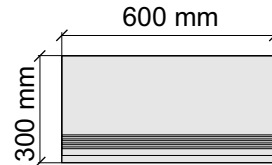

Размер: 30x60 см
Толщина ступени: 10 мм
Материал: Керамогранит
Артикул: GBMysticОс.Kry36_4

SANT'AGOSTINO
MysticОс.60120Kry