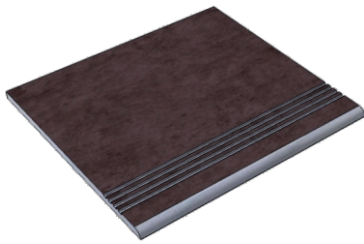

 IMOLA CERAMICA
Tube12grm

Размер: 30x30 см
Толщина ступени: 10 мм
Материал: Керамогранит
Артикул: GBVTubegrm30_4

Размер: 30x60 см
Толщина ступени: 10 мм
Материал: Керамогранит
Артикул: GBVTubegrm36_4

Размер: 30x120 см
Толщина ступени: 10 мм
Материал: Керамогранит
Артикул: GBVTubegrm12_4