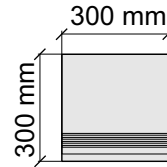

Артикул: GBBTCWhiteMat36_4

Размер: 30x120 см

Толщина ступени: 11 мм

Материал: Керамогранит

Артикул: GBB_TCWhiteMat12_4

Размер: 30x30 см
Толщина ступени: 11 мм
Материал: Керамогранит
Артикул: GBTCLightGreenMat30_4