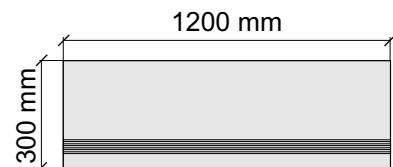

Размер: 30x120 см
Толщина ступени: 10 мм
Материал: Керамогранит
Артикул: GTOrcrRm12_4

La Faenza
OrCre12Rm