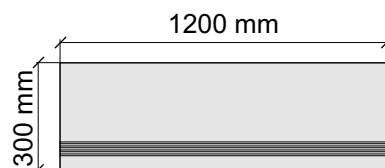

Размер: 30x120 см
Толщина ступени: 10 мм
Материал: Керамогранит
Артикул: GBBOrLLLP12_4

La Faenza
OrLL12Lp