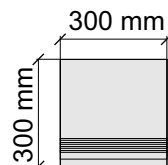

Размер: 30x30 см
Толщина ступени: 10 мм
Материал: Керамогранит
Артикул: GBOrOceLp30_4

Размер: 30x60 см
Толщина ступени: 10 мм
Материал: Керамогранит
Артикул: GBOrOceLp36_4

Размер: 30x60 см
Толщина ступени: 10 мм
Материал: Керамогранит
Артикул: GTOrOceLp36_4

Размер: 30x120 см
Толщина ступени: 10 мм
Материал: Керамогранит
Артикул: GTOrOceLp12_4