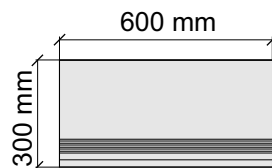

KTL CERAMICAS

CarbisGold60x120Rect

Размер: 30x30 см

Толщина ступени: 10 мм

Материал: Керамогранит

Артикул: GBBCarbisGold30_4

KTL CERAMICAS

CarbisGoldMT60X60Rect