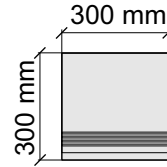

Толщина ступени: 10,5 мм

Материал: Керамогранит

Артикул: GTastonWhite12_4

KTL CERAMICAS

AstonWhite120x120Rect

Размер: 30x30 см

Толщина ступени: 10,5 мм

Материал: Керамогранит