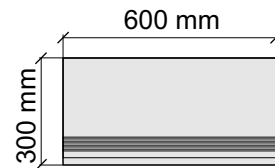

Размер: 30x30 см
Толщина ступени: 10 мм
Материал: Керамогранит
Артикул: GBVTrexwlp30_4