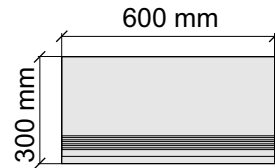

Размер: 30x60 см
Толщина ступени: 10 мм
Материал: Керамогранит
Артикул: GBCottofaenzaW36_4

La Faenza
Cottofaenza60W