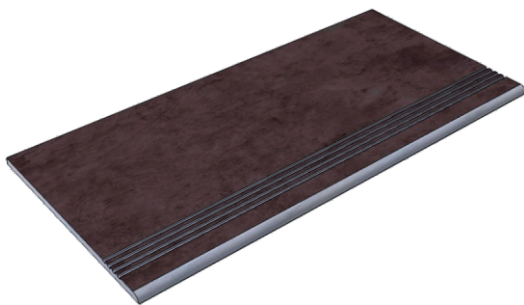

Размер: 30x30 см

Толщина ступени: 10 мм

Материал: Керамогранит

Артикул: GBТubenrm30_4

IMOLA CERAMICA
Tube60nrm

Размер: 30x60 см

Толщина ступени: 10 мм

Материал: Керамогранит