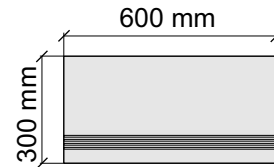

Размер: 30x60 см

Толщина ступени: 9 мм

Материал: Керамогранит

Артикул: GBArabescatoCarving36_4

Laxveer Ceramic LLP
ArabescatoCarving

Размер: 30x60 см

Толщина ступени: 9 мм

Материал: Керамогранит