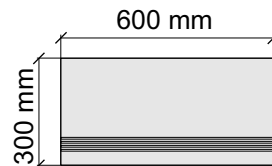

Bottega

B70807_AlmondRet

Размер: 30x60 см

Толщина ступени: 8,5 мм

Материал: Керамогранит

Артикул: GBB_AlmondRet36_4

Bottega

B70807_AlmondRet