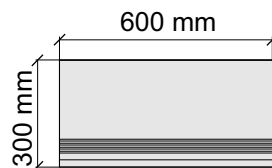

SAIRAM

MgBrecciaBrunoBrown

Размер: 30x30 см

Толщина ступени: 8,55 мм

Материал: Керамогранит

Артикул: GBB_MgBrecciaBrunoBrown30_4

SAIRAM

MgBrecciaBrunoBrown