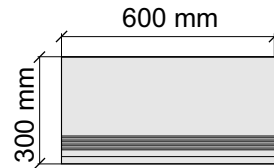

Размер: 30x30 см
Толщина ступени: 10 мм
Материал: Керамогранит
Артикул: GBOrLLRm30_4