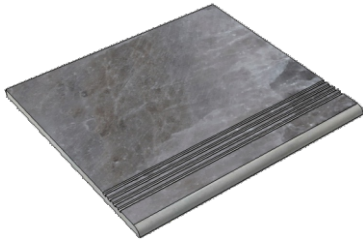

LEONARDO 1502
Attd12WSk

Размер: 30x120 см
Толщина ступени: 9 мм
Материал: Керамогранит
Артикул: GBB_AttdWSk12_4

LEONARDO 1502
Attd12WSk

Коллекция Himalaya

Размер: 30x30 см

Толщина ступени: 8,5 мм

Материал: Керамогранит