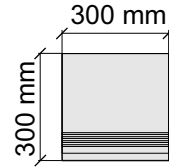

Размер: 30x30 см

Толщина ступени: 10 мм

Материал: Керамогранит

Артикул: GBBCottofaenzaw30_4

La Faenza

Cottofaenza60W