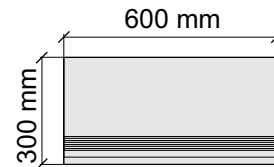

Asia Pacific Imprex

ObsidianCharcol60x120

Коллекция Carving

Размер: 30x30 см

Толщина ступени: 9 мм

Материал: Керамогранит

Артикул: GBArabescatoCarving30_4

Laxveer Ceramic LLP
ArabescatoCarving