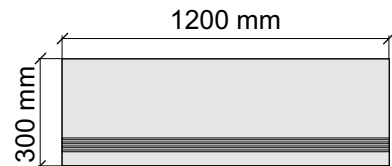

Размер: 30x60 см
Толщина ступени: 10 мм
Материал: Керамогранит
Артикул: GBBOrCreRm36_4

Размер: 30x120 см
Толщина ступени: 10 мм
Материал: Керамогранит
Артикул: GBBOrCreRm12_4

Размер: 30x30 см
Толщина ступени: 10 мм
Материал: Керамогранит
Артикул: GBOrLLLP30_4