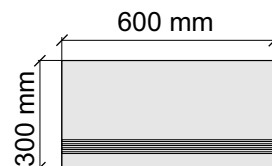

Размер: 30x60 см
Толщина ступени: 10 мм
Материал: Керамогранит
Артикул: GTMysticОс.Kry36_4

SANT'AGOSTINO
MysticОс.60120Kry