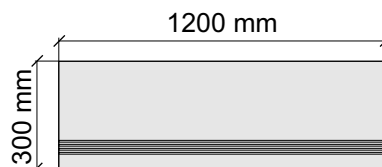

Размер: 30x120 см

Толщина ступени: 9 мм

Материал: Керамогранит

Артикул: GTEposJurassicRett12_4

AtlasConcordeRussia

EposJurassicRett60x120Lapp