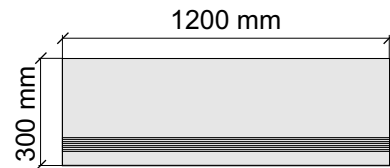

Размер: 30x60 см

Толщина ступени: 9,5 мм

Материал: Керамогранит

Артикул: GBBCalcattaCenturyPolished36_4

UNICO TILES PRIVATE LIMITED
CalcattaCenturyPolished

Размер: 30x120 см

Толщина ступени: 9,5 мм

Материал: Керамогранит