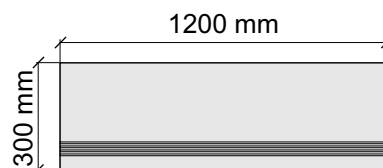

Размер: 30x60 см
Толщина ступени: 10 мм
Материал: Керамогранит
Артикул: GBVTrextorm36_4