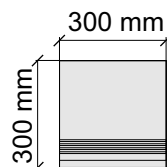

Размер: 30x30 см

Толщина ступени: 9 мм

Материал: Керамогранит

Артикул: GBB_Metallic30_4

Laxveer Ceramic LLP
108_Metallic