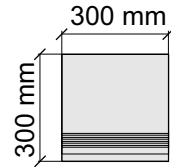

Размер: 30x30 см
Толщина ступени: 10 мм
Материал: Керамогранит
Артикул: GBMysticPe.Kry30_4

SANT'AGOSTINO
MysticPe.60120Kry