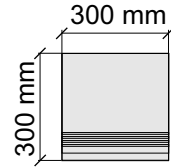

Размер: 30x30 см

Толщина ступени: 10 мм

Материал: Керамогранит

Артикул: GBТubewrm30_4

IMOLA CERAMICA
Tube60wrm