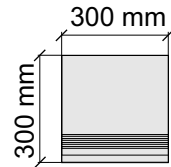

Коллекция Tube

Размер: 30x30 см
Толщина ступени: 10 мм
Материал: Керамогранит
Артикул: GBTubegrm30_4

 IMOLA CERAMICA
Tube60grm

Размер: 30x60 см
Толщина ступени: 10 мм
Материал: Керамогранит
Артикул: GBTubegrm36_4

 IMOLA CERAMICA
Tube60grm

Размер: 30x60 см
Толщина ступени: 10 мм
Материал: Керамогранит
Артикул: GTTubegrm36_4

 IMOLA CERAMICA
Tube60grm

Размер: 30x120 см
Толщина ступени: 10 мм
Материал: Керамогранит
Артикул: GTTubegrm12_4

 IMOLA CERAMICA
Tube12grm

Размер: 30x30 см
Толщина ступени: 10 мм
Материал: Керамогранит
Артикул: GBVTubegrm30_4

Размер: 30x60 см
Толщина ступени: 10 мм
Материал: Керамогранит
Артикул: GBVTubegrm36_4

Размер: 30x120 см
Толщина ступени: 10 мм
Материал: Керамогранит
Артикул: GBVTubegrm12_4

Размер: 30x30 см

Толщина ступени: 10 мм

Материал: Керамогранит

Артикул: GBТubenrm30_4

IMOLA CERAMICA
Tube60nrm

Размер: 30x60 см

Толщина ступени: 10 мм

Материал: Керамогранит