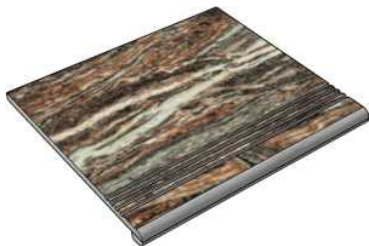

Размер: 30x30 см

Толщина ступени: 9 мм

Материал: Керамогранит

Артикул: GBB_EposJurassicRett30_4

AtlasConcordeRussia

EposJurassicRett60x120Lapp