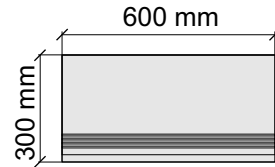

Размер: 30x30 см
Толщина ступени: 10 мм
Материал: Керамогранит
Артикул: GBVTrexwrm30_4