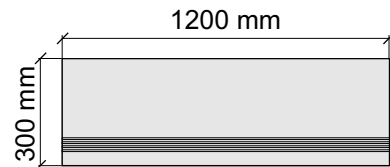

Размер: 30x120 см

Толщина ступени: 8,5 мм

Материал: Керамогранит

Артикул: GTHimalayaGrey12_4

Rondine

J90562_HimalayaGrey