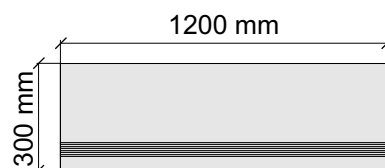

Размер: 30x60 см

Толщина ступени: 10 мм

Материал: Керамогранит

Артикул: GBBCarbisGold36_4

KTL CERAMICAS

CarbisGoldMT60X60Rect

Размер: 30x120 см

Толщина ступени: 10 мм