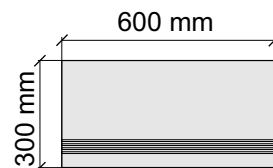

Размер: 30x60 см
Толщина ступени: 9 мм
Материал: Керамогранит
Артикул: GTObsidianFossil36_4

Asia Pacific Imprex
ObsidianFossil60x120