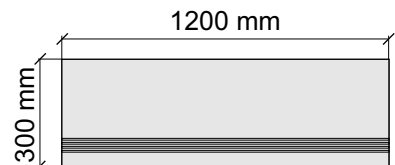

Размер: 30x120 см

Толщина ступени: 9,5 мм

Материал: Керамогранит

Артикул: GTMarfilGreyGlossy12_4

UNICO TILES PRIVATE LIMITED
MarfilGreyGlossy