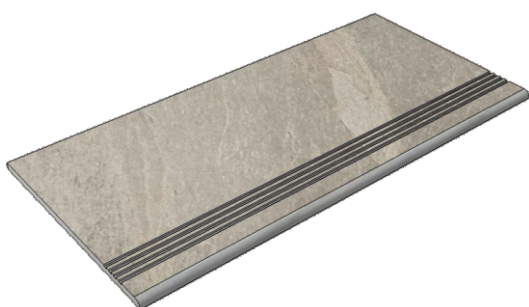

Размер: 30x60 см

Толщина ступени: 10 мм

Материал: Керамогранит

Артикул: GBX-ROCKB36_4

IMOLA CERAMICA
X-ROCK60B