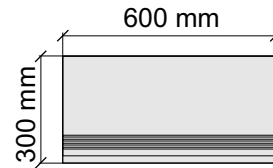

Коллекция Tube

Размер: 30x30 см
Толщина ступени: 10 мм
Материал: Керамогранит
Артикул: GBTubegrm30_4

 IMOLA CERAMICA
Tube60grm

Размер: 30x60 см
Толщина ступени: 10 мм
Материал: Керамогранит
Артикул: GBTubegrm36_4

 IMOLA CERAMICA
Tube12grm

Размер: 30x30 см
Толщина ступени: 10 мм
Материал: Керамогранит
Артикул: GBVTubegrm30_4

Размер: 30x60 см
Толщина ступени: 10 мм
Материал: Керамогранит
Артикул: GBVTubegrm36_4

Размер: 30x120 см
Толщина ступени: 10 мм
Материал: Керамогранит
Артикул: GBVTubegrm12_4

Толщина ступени: 10 мм

Материал: Керамогранит

Артикул: GBBVibesGRm12_4

IMOLA CERAMICA
Vibes12GRm

Размер: 30x30 см
Толщина ступени: 10 мм
Материал: Керамогранит
Артикул: GBVibesWRm30_4

Размер: 30x60 см
Толщина ступени: 10 мм
Материал: Керамогранит
Артикул: GBVibesWRm36_4

Размер: 30x60 см
Толщина ступени: 10 мм
Материал: Керамогранит
Артикул: GTVibesWRm36_4

Размер: 30x120 см
Толщина ступени: 10 мм
Материал: Керамогранит
Артикул: GTVibesWRm12_4

Размер: 30x30 см

Толщина ступени: 10 мм