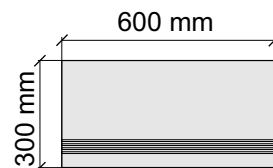

Размер: 30x60 см
Толщина ступени: 11 мм
Материал: Керамогранит
Артикул: GTTCCoffeeBrownMat36_4

MEGA TILE
TCCoffeeBrownMat