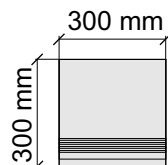

Размер: 30x60 см
Толщина ступени: 10 мм
Материал: Керамогранит
Артикул: GTTrextolp36_4

Размер: 30x120 см
Толщина ступени: 10 мм
Материал: Керамогранит
Артикул: GTTrextolp12_4

Размер: 30x30 см
Толщина ступени: 10 мм
Материал: Керамогранит
Артикул: GBVTrextolp30_4

Размер: 30x60 см
Толщина ступени: 10 мм
Материал: Керамогранит
Артикул: GBVTrextolp36_4

Размер: 30x120 см
Толщина ступени: 10 мм
Материал: Керамогранит
Артикул: GBVTrextolp12_4

Размер: 30x30 см
Толщина ступени: 10 мм
Материал: Керамогранит
Артикул: GBTrextorm30_4