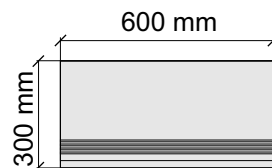

Размер: 30x30 см
Толщина ступени: 10 мм
Материал: Керамогранит
Артикул: GBTrextolp30_4