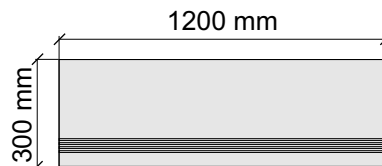

Размер: 30x60 см
Толщина ступени: 10 мм
Материал: Керамогранит
Артикул: GTTrexnrm36_4