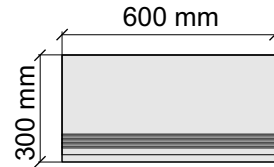

Размер: 30x60 см
Толщина ступени: 10 мм
Материал: Керамогранит
Артикул: GBBOrOceLp36_4

La Faenza
OrOce60Lp