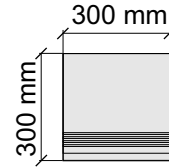

Размер: 30x60 см
Толщина ступени: 8,5 мм
Материал: Керамогранит
Артикул: GBB_WalnutRet36_4

Размер: 30x60 см
Толщина ступени: 8,5 мм
Материал: Керамогранит
Артикул: GTB_WalnutRet36_4

Размер: 30x120 см
Толщина ступени: 8,5 мм
Материал: Керамогранит
Артикул: GTB_WalnutRet12_4