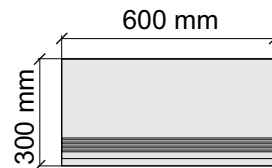

Размер: 30x60 см
Толщина ступени: 10 мм
Материал: Керамогранит
Артикул: GBOrLLLP36_4

La Faenza
OrLL60Lp