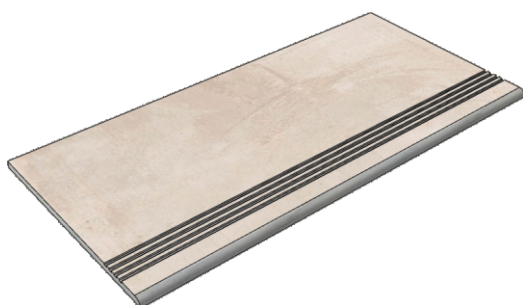

Размер: 30x60 см

Толщина ступени: 10 мм

Материал: Керамогранит

Артикул: GBCottofaenzaA36_4

La Faenza

Cottofaenza60A