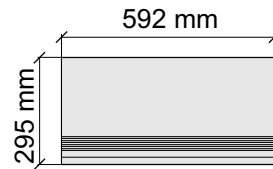

Размер: 29,5x59,2 см
Толщина ступени: 10,1 мм
Материал: Керамогранит
Артикул: GBTitaniumIvory52_4

CRISTACER
TitaniumIvory59,2x59,2