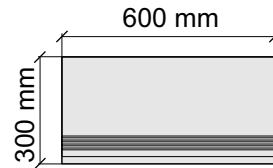

Коллекция Tube

Размер: 30x30 см
Толщина ступени: 10 мм
Материал: Керамогранит
Артикул: GBTubegrm30_4

 IMOLA CERAMICA
Tube60grm

Размер: 30x60 см
Толщина ступени: 10 мм
Материал: Керамогранит
Артикул: GBTubegrm36_4

Размер: 30x60 см
Толщина ступени: 10 мм
Материал: Керамогранит
Артикул: GBVTubenrm36_4

 IMOLA CERAMICA
Tube60nrm

Размер: 30x120 см
Толщина ступени: 10 мм
Материал: Керамогранит
Артикул: GBVTubenrm12_4

 IMOLA CERAMICA
Tube12nrm

Размер: 30x30 см

Толщина ступени: 10 мм

Материал: Керамогранит

Артикул: GBТubewrm30_4

IMOLA CERAMICA
Tube60wrm

Размер: 30x60 см

Толщина ступени: 10 мм

Материал: Керамогранит