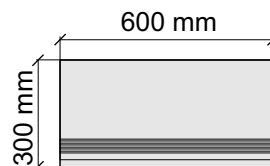

Размер: 30x120 см
Толщина ступени: 10 мм
Материал: Керамогранит
Артикул: GTTrexnlp12_4

La Faenza
Trex12nlp

Размер: 30x30 см
Толщина ступени: 10 мм
Материал: Керамогранит
Артикул: GBVTrexnlp30_4

La Faenza
Trex60nlp