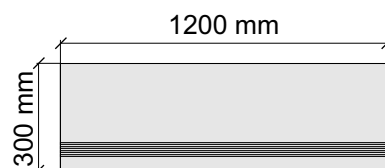

Размер: 30x120 см

Толщина ступени: 8,55 мм

Материал: Керамогранит

Артикул: GBB_LasaNatural12_4

SAIRAM

LasaNatural