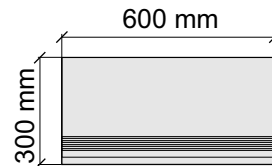

Размер: 30x30 см

Толщина ступени: 9,5 мм

Материал: Керамогранит

Артикул: GBAquaOnyxPolished30_4

UNICO TILES PRIVATE LIMITED
AquaOnyxPolished

Размер: 30x60 см

Толщина ступени: 9,5 мм

Материал: Керамогранит