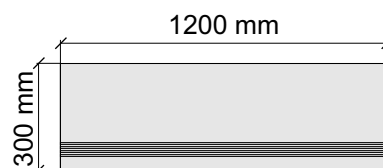

Размер: 30x120 см

Толщина ступени: 10,6 мм

Материал: Керамогранит

Артикул: GBBCaracallaBeige12_4

CRISTACER
CaracallaBeige