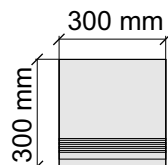

Размер: 30x30 см
Толщина ступени: 10 мм
Материал: Керамогранит
Артикул: GBVTrextorm30_4

Размер: 30x60 см
Толщина ступени: 10 мм
Материал: Керамогранит
Артикул: GBVTrextorm36_4

Размер: 30x120 см
Толщина ступени: 10 мм
Материал: Керамогранит
Артикул: GBVTrextorm12_4