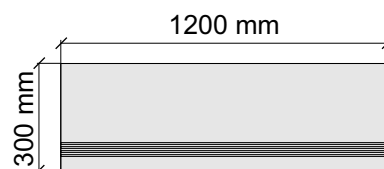

Артикул: GBTCWhiteMat36_4

Размер: 30x60 см

Толщина ступени: 11 мм

Материал: Керамогранит

Артикул: GTTCWhiteMat36_4

Размер: 30x120 см

Толщина ступени: 11 мм

Материал: Керамогранит