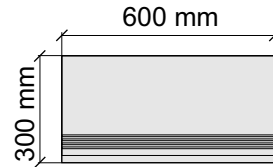

Размер: 30x60 см
Толщина ступени: 11 мм
Материал: Керамогранит
Артикул: GBTCCombaltBlueMat36_4

MEGA TILE
TCCombaltBlueMat