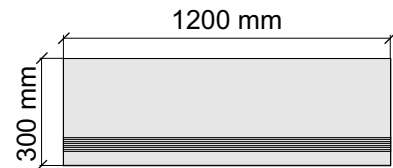

Размер: 30x60 см

Толщина ступени: 11 мм

Материал: Керамогранит

Артикул: GBBTCWhiteMat36_4