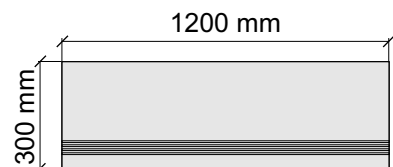

Размер: 30x30 см

Толщина ступени: 10 мм

Материал: Керамогранит

Артикул: GBТubewrm30_4

IMOLA CERAMICA
Tube60wrm

Размер: 30x60 см

Толщина ступени: 10 мм

Материал: Керамогранит

Артикул: GBТubewrm36_4

IMOLA CERAMICA
Tube60wrm

Размер: 30x60 см

Толщина ступени: 10 мм

Материал: Керамогранит

Артикул: GTТubewrm36_4

IMOLA CERAMICA
Tube60wrm

Размер: 30x120 см