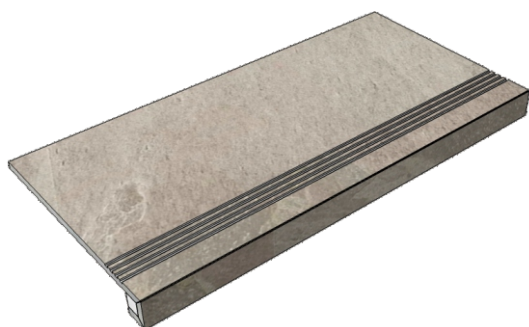

 IMOLA CERAMICA
Tube60grm

Размер: 30x60 см
Толщина ступени: 10 мм
Материал: Керамогранит
Артикул: GTTubegrm36_4

 IMOLA CERAMICA
Tube60grm

Размер: 30x120 см
Толщина ступени: 10 мм
Материал: Керамогранит
Артикул: GTTubegrm12_4

 IMOLA CERAMICA
Tube12grm

Размер: 30x30 см
Толщина ступени: 10 мм
Материал: Керамогранит
Артикул: GBVTubegrm30_4

Размер: 30x60 см
Толщина ступени: 10 мм
Материал: Керамогранит
Артикул: GBVTubegrm36_4

Размер: 30x120 см
Толщина ступени: 10 мм
Материал: Керамогранит
Артикул: GBVTubegrm12_4

Размер: 30x30 см

Толщина ступени: 10 мм

Материал: Керамогранит

Артикул: GBТubenrm30_4

IMOLA CERAMICA
Tube60nrm

Размер: 30x60 см

Толщина ступени: 10 мм

Материал: Керамогранит

Материал: Керамогранит

Артикул: GBX-ROCKB30_4

IMOLA CERAMICA
X-ROCK60B

Размер: 30x60 см

Толщина ступени: 10 мм

Материал: Керамогранит

Артикул: GBX-ROCKB36_4

IMOLA CERAMICA
X-ROCK60B