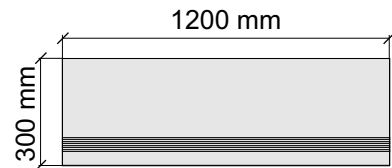

Размер: 30x120 см

Толщина ступени: 9 мм

Материал: Керамогранит

Артикул: GBB_ObsidianCharcol12_4

Asia Pacific Imprex

ObsidianCharcol60x120