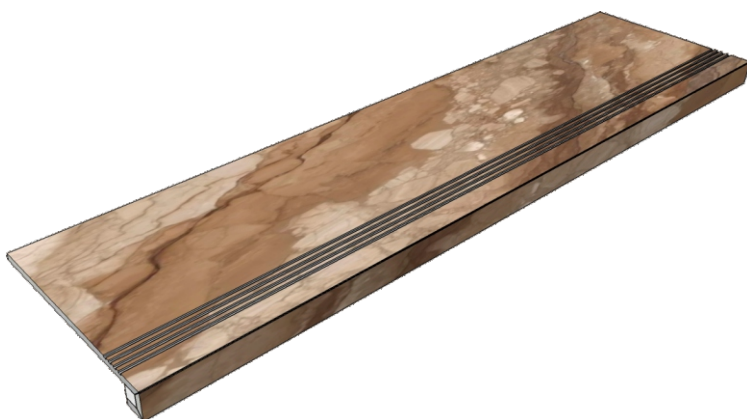

La Faenza
OrLL60Lp

Размер: 30x60 см
Толщина ступени: 10 мм
Материал: Керамогранит
Артикул: GBOrLLLP36_4

La Faenza
OrLL60Lp

Размер: 30x60 см
Толщина ступени: 10 мм
Материал: Керамогранит
Артикул: GTOrLLLP36_4

La Faenza
OrLL60Lp

Размер: 30x120 см
Толщина ступени: 10 мм
Материал: Керамогранит
Артикул: GTOrLLLP12_4

La Faenza
OrLL12Lp

Размер: 30x30 см
Толщина ступени: 10 мм
Материал: Керамогранит
Артикул: GBBOrLLLP30_4