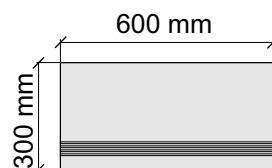

Размер: 30x120 см
Толщина ступени: 10 мм
Материал: Керамогранит
Артикул: GBVTrexnrm12_4

Размер: 30x30 см
Толщина ступени: 10 мм
Материал: Керамогранит
Артикул: GBTrextolp30_4

Размер: 30x60 см
Толщина ступени: 10 мм
Материал: Керамогранит
Артикул: GBTrextolp36_4