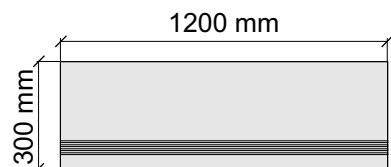

Размер: 30x120 см

Толщина ступени: 10 мм

Материал: Керамогранит

Артикул: GTX-ROCKG12_4

IMOLA CERAMICA
X-ROCK12G