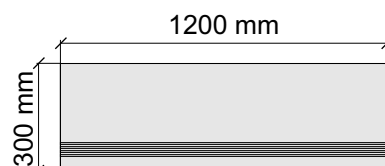

Размер: 30x120 см

Толщина ступени: 9,5 мм

Материал: Керамогранит

Артикул: GBB_DynaImpastaLTPolished12_4

UNICO TILES PRIVATE LIMITED
DynaImpastaLTPolished