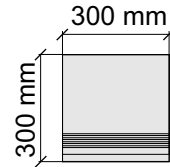

Размер: 30x30 см

Толщина ступени: 9,5 мм

Материал: Керамогранит

Артикул: GBB_MarfilGreyGlossy30_4

UNICO TILES PRIVATE LIMITED
MarfilGreyGlossy