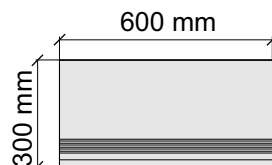

Артикул: GTOOrlandoNaturalCarving12_4

Laxveer Ceramic LLP
OrlandoNaturalCarving

Размер: 30x30 см

Толщина ступени: 9 мм

Материал: Керамогранит

Артикул: GBB_OrlandoNaturalCarving30_4

Laxveer Ceramic LLP
OrlandoNaturalCarving