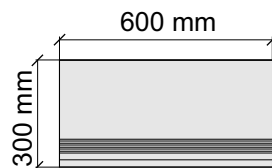

Размер: 30x60 см

Толщина ступени: 10 мм

Материал: Керамогранит

Артикул: GBBNanotechIndicGrey36_4

KTL CERAMICAS

NanotechIndicGrey60x120