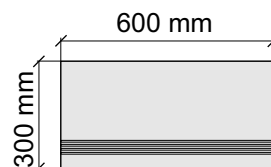

Размер: 30x60 см
Толщина ступени: 10,5 мм
Материал: Керамогранит
Артикул: GTRainForestNatural36_4

KTL CERAMICAS
RainForestNatural60x120