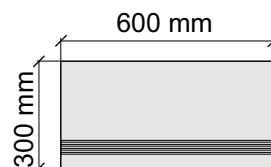

Размер: 30x60 см

Толщина ступени: 10 мм

Материал: Керамогранит

Артикул: GTNanotechIndicGrey36_4

KTL CERAMICAS

NanotechIndicGrey60x120