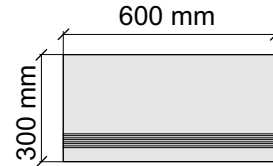

Размер: 30x60 см
Толщина ступени: 10 мм
Материал: Керамогранит
Артикул: GTOrcrRm36_4

La Faenza
OrCre60Rm