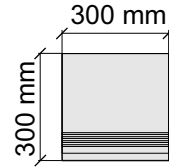

Размер: 30x30 см
Толщина ступени: 10 мм
Материал: Керамогранит
Артикул: GBVTrexwrm30_4

Размер: 30x60 см
Толщина ступени: 10 мм
Материал: Керамогранит
Артикул: GBVTrexwrm36_4

Размер: 30x120 см
Толщина ступени: 10 мм
Материал: Керамогранит
Артикул: GBVTrexwrm12_4