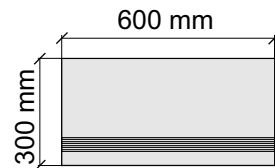

Размер: 30x60 см
Толщина ступени: 10 мм
Материал: Керамогранит
Артикул: GTCottofaenzaW36_4

La Faenza
Cottofaenza60W