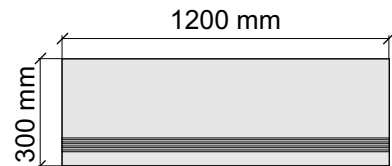

Размер: 30x120 см
Толщина ступени: 10 мм
Материал: Керамогранит
Артикул: GBBVibesBRm12_4

IMOLA CERAMICA
Vibes12BRm