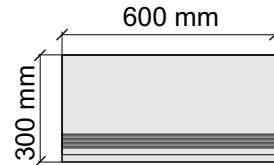

Артикул: GTMysticBe.Kry12_4

SANT'AGOSTINO
MysticBe.60120Kry

Размер: 30x30 см
Толщина ступени: 10 мм
Материал: Керамогранит
Артикул: GBB_MysticBe.Kry30_4

SANT'AGOSTINO
MysticBe.60120Kry

Размер: 30x60 см
Толщина ступени: 10 мм
Материал: Керамогранит
Артикул: GBBMysticBe.Kry36_4