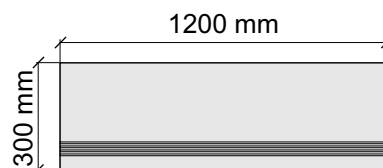

Размер: 30x120 см
Толщина ступени: 10 мм
Материал: Керамогранит
Артикул: GBBastonGold12_4

KTL CERAMICAS
AstonGold60x120Rect