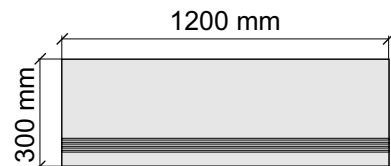

Размер: 30x120 см

Толщина ступени: 8,55 мм

Материал: Керамогранит

Артикул: GTMgBrecciaBrunoBrown12_4

SAIRAM

MgBrecciaBrunoBrown