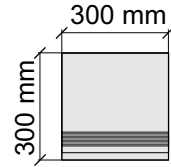

Размер: 30x30 см
Толщина ступени: 8,5 мм
Материал: Керамогранит
Артикул: GBB_B_WalnutRet30_4

Размер: 30x60 см
Толщина ступени: 8,5 мм
Материал: Керамогранит
Артикул: GBBB_WalnutRet36_4

Размер: 30x120 см
Толщина ступени: 8,5 мм
Материал: Керамогранит
Артикул: GBB_B_WalnutRet12_4