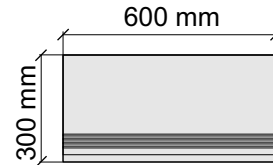

Размер: 30x30 см
Толщина ступени: 8,5 мм
Материал: Керамогранит
Артикул: GBB_B_WalnutRet30_4