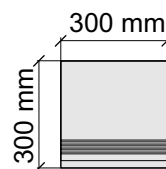

NanotechIndicGrey60x120

Размер: 30x120 см

Толщина ступени: 10 мм

Материал: Керамогранит

Артикул: GBBNanotechIndicGrey12_4

KTL CERAMICAS

NanotechIndicGrey60x120

Коллекция Rain