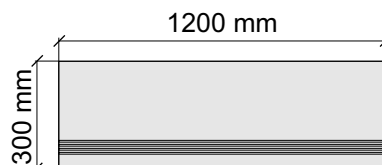

Размер: 30x60 см

Толщина ступени: 9 мм

Материал: Керамогранит

Артикул: GTOOrlandoNaturalCarving36_4

Laxveer Ceramic LLP
OrlandoNaturalCarving

Размер: 30x120 см

Толщина ступени: 9 мм

Материал: Керамогранит