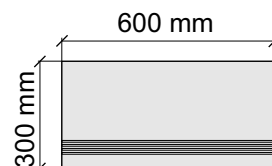

Размер: 30x60 см

Толщина ступени: 9,5 мм

Материал: Керамогранит

Артикул: GTAquaOnyxPolished36_4

UNICO TILES PRIVATE LIMITED
AquaOnyxPolished