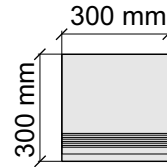

Размер: 30x30 см
Толщина ступени: 10 мм
Материал: Керамогранит
Артикул: GBMysticОс.Kry30_4

SANT'AGOSTINO
MysticОс.60120Kry