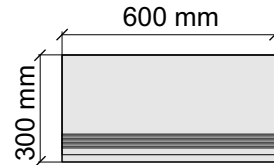

Размер: 30x60 см
Толщина ступени: 8,5 мм
Материал: Керамогранит
Артикул: GBBB_WhiteRet36_4

Bottega
B70812_WhiteRet