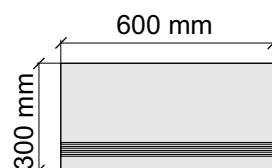

Размер: 30x60 см

Толщина ступени: 9,5 мм

Материал: Керамогранит

Артикул: GBDynaImpastaLTPolished36_4

UNICO TILES PRIVATE LIMITED
DynaImpastaLTPolished

Размер: 30x60 см

Толщина ступени: 9,5 мм

Материал: Керамогранит