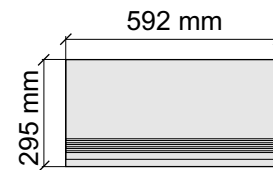

Размер: 29,5x59,2 см
Толщина ступени: 10,1 мм
Материал: Керамогранит
Артикул: GBTitaniumSilver52_4

CRISTACER
TitaniumSilver59,2x59,2