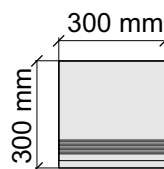

Коллекция ATTITUDE

Размер: 30x30 см
Толщина ступени: 9 мм
Материал: Керамогранит
Артикул: GBAttdWSk30_4

LEONARDO 1502
Attd12WSk