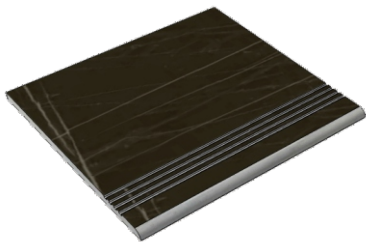

Размер: 30x120 см
Толщина ступени: 10 мм
Материал: Керамогранит
Артикул: GTTrexnlp12_4

La Faenza
Trex12nlp

Размер: 30x30 см
Толщина ступени: 10 мм
Материал: Керамогранит
Артикул: GBVTrexnlp30_4

La Faenza
Trex60nlp

Размер: 30x60 см
Толщина ступени: 10 мм
Материал: Керамогранит
Артикул: GBVTrexnlp36_4

La Faenza
Trex60nlp

Размер: 30x120 см
Толщина ступени: 10 мм
Материал: Керамогранит
Артикул: GBVTrexnlp12_4

La Faenza
Trex12nlp