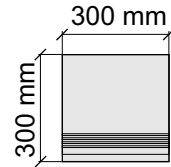

Размер: 30x30 см

Толщина ступени: 10 мм

Материал: Керамогранит

Артикул: GBVibesDgRm30_4

IMOLA CERAMICA
Vibes60DgRm