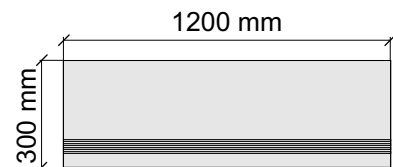

Размер: 30x120 см

Толщина ступени: 9 мм

Материал: Керамогранит

Артикул: GBB_Amazonite12_4

Asia Pacific Imprex
Amazonite60x120