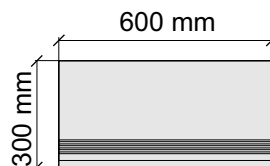

Размер: 30x60 см
Толщина ступени: 11 мм
Материал: Керамогранит
Артикул: GBTCMidGreyMat36_4

MEGA TILE
TCMidGreyMat