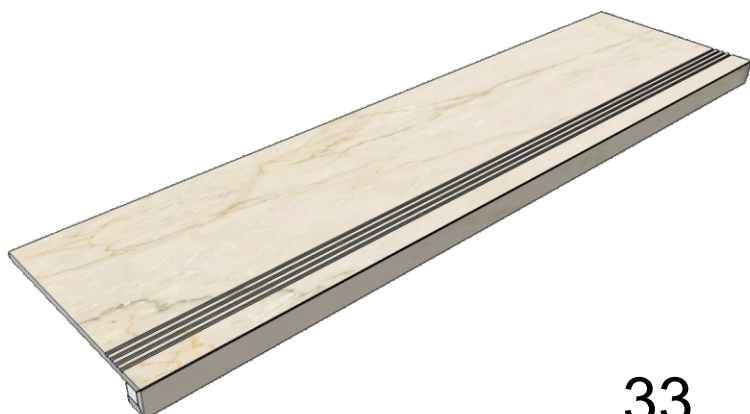

Размер: 30x120 см
Толщина ступени: 10 мм
Материал: Керамогранит
Артикул: GTOOrCreLp12_4

La Faenza
OrCre12Lp