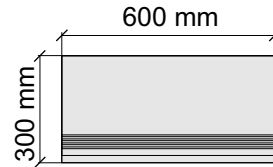

Артикул: GBB_Ivory12_4

Laxveer Ceramic LLP
106_Ivory

Размер: 30x30 см
Толщина ступени: 9 мм
Материал: Керамогранит
Артикул: GBMetallic30_4

Laxveer Ceramic LLP
108_Metallic

Размер: 30x60 см
Толщина ступени: 9 мм
Материал: Керамогранит
Артикул: GBMetallic36_4