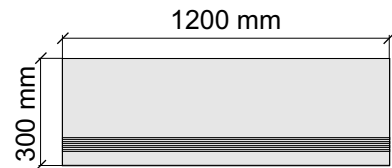

Размер: 30x60 см

Толщина ступени: 11 мм

Материал: Керамогранит

Артикул: GBBTCLightGreenMat36_4