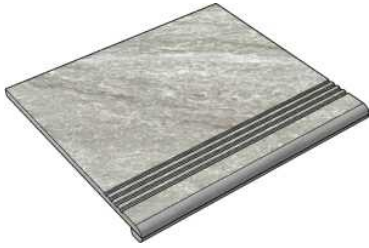

Коллекция Tube

Размер: 30x30 см
Толщина ступени: 10 мм
Материал: Керамогранит
Артикул: GBTubegrm30_4

 IMOLA CERAMICA
Tube60grm

Размер: 30x60 см
Толщина ступени: 10 мм
Материал: Керамогранит
Артикул: GBTubegrm36_4

 IMOLA CERAMICA
Tube60grm

Размер: 30x60 см
Толщина ступени: 10 мм
Материал: Керамогранит
Артикул: GTTubegrm36_4

 IMOLA CERAMICA
Tube60grm

Размер: 30x120 см
Толщина ступени: 10 мм
Материал: Керамогранит
Артикул: GTTubegrm12_4

 IMOLA CERAMICA
Tube12grm

Размер: 30x30 см
Толщина ступени: 10 мм
Материал: Керамогранит
Артикул: GBVTubegrm30_4

Размер: 30x60 см
Толщина ступени: 10 мм
Материал: Керамогранит
Артикул: GBVTubegrm36_4

Размер: 30x120 см
Толщина ступени: 10 мм
Материал: Керамогранит
Артикул: GBVTubegrm12_4

Размер: 30x120 см

Толщина ступени: 10 мм

Материал: Керамогранит

Артикул: GTVibesGRm12_4

IMOLA CERAMICA
Vibes12GRm

Размер: 30x30 см

Толщина ступени: 10 мм

Материал: Керамогранит